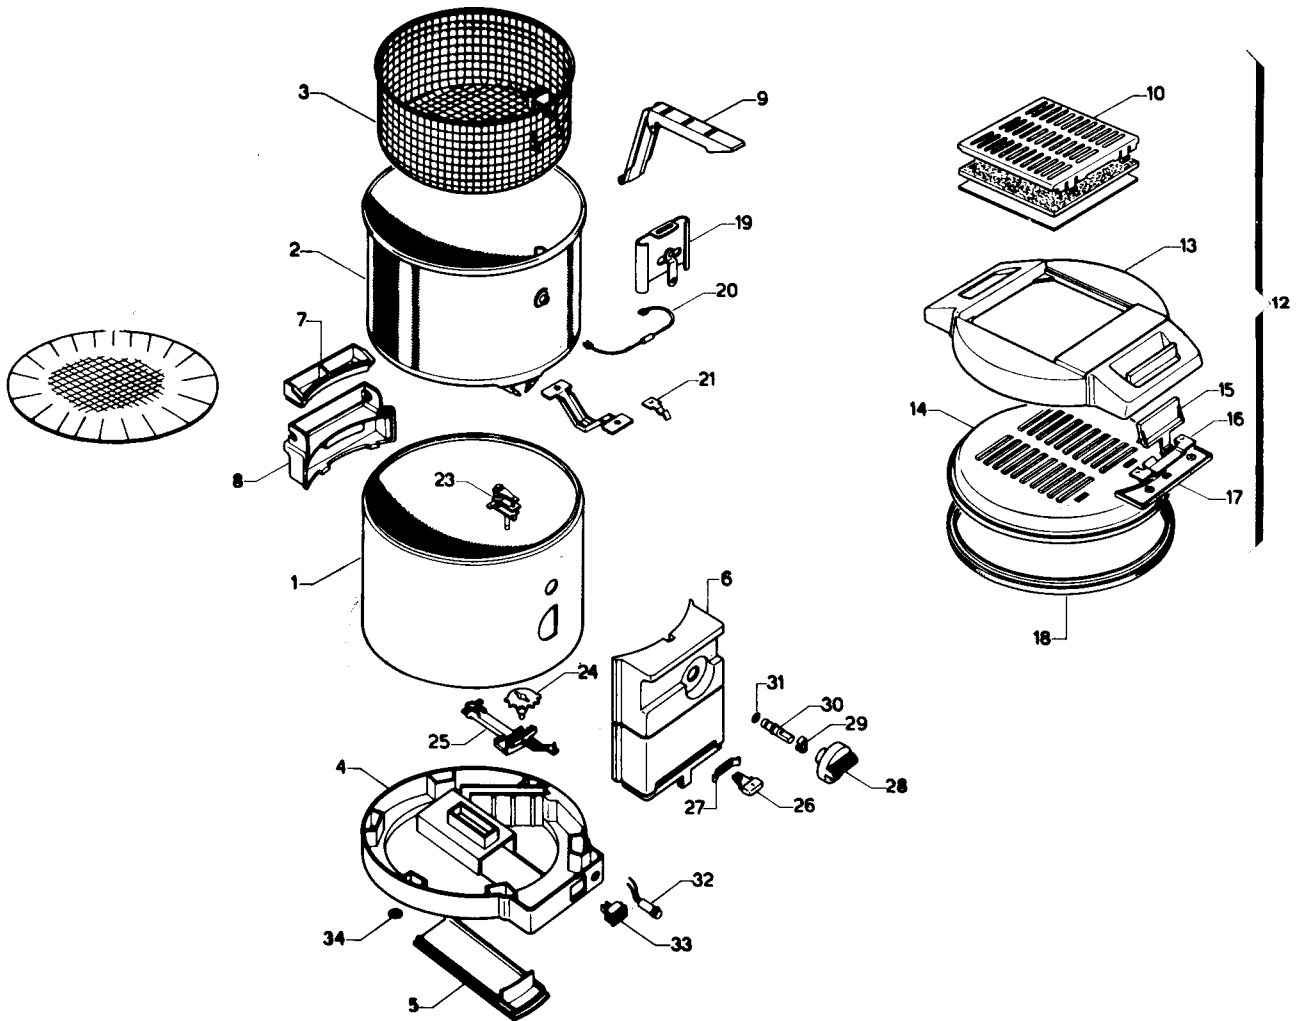

SERVICE

DE'LONGHI "RCH" FE-C W

Pos	Codice	Italiano	English	Francais	Deutsch	Espanol
	563833	POLISTIROLO INF.	POLYSTYRENE LOWER	POLYSTYRENE INF.	STYROPOR UNTEN	POLIESTIROL INF.
	563834	POLISTIROLO SUP.	POLYSTYRENE UPPER	POLYSTYRENE SUP.	STYROPOR OBEN	POLIESTIROL SUP.
	566744	SCATOLA IMBALLO	CARTON PACKAGING	CARTON D'EMBALLAGE	VERPACKUNGSKARTON	CAJA EMBALAJE
	572198	ISTRUZIONI	INSTRUCTION BOOK	MODE D'EMPLOI	BEDIENUNGSANLEITUNG	ISTRUCCION
001	705729	INVOLUCRO	CASING	ENVELOPPE	GEHAEUSE	ENVOLTURA
002	732593	VASCA	PAN	CUVE	BEHAELTER	CUBA
003	707143	CESTELLO	BASKET	PANIER	KORB	CESTO
004	535401	PIEDINO	FOOT	PIED	FUSS	PIE
005	535111	CHIUSURA	CLOSURE	FERMETURE	VERSCHLUSS	CIERRE
006	591883	CRUSCOTTO	CONTROL PANEL	Tableau de Commande	BEDIENUNGSBLENDE	Marco Panel Mandos
007	532667	VASCHETTA	TRAY	CUVETTE	BEHAELTER	CUBETA
008	535114	CERNIERA	HINGE	CHARNIERE	SCHARNIER	BISAGRA
009	735254	MANIGLIA	HANDLE	POIGNEE	GRIFF	MANILLA
010	535115	CHIUSURA	CLOSURE	FERMETURE	VERSCHLUSS	CIERRE
012	735427	COPERCHIO	COVER	COUVERCLE	DECKEL	TAPA
013	535242	COPERCHIO	COVER	COUVERCLE	DECKEL	TAPA
014	690095	CONTROCOPERCHIO	INNER COVER	CONTRE COUVERCLE	GEGENDECKEL	DOBLE TAPA
015	533390	GANCIO	HOOK	CROCHET	HAKEN	GANCHO
016	611487	MOLLA	SPRING	RESSORT	FEDER	MUELLE
017	535113	CHIUSURA	CLOSURE	FERMETURE	VERSCHLUSS	CIERRE
018	535101	GUARNIZIONE	GASKET	JOINT	DICHTUNG	GUARNICION
019	732362	SOLLEVATORE	LIFTING	ELEVATEUR	HEBER	ALZADOR MECANICO
020	505703	TERMOFUSIBILE	FUSE	FUSIBLE	SCHMELZSICHERUNG	FUSIBLE
021	606689	FERMO	STOP	ARRET	SPERRUNG	TOPE
023	521095	TERMOSTATO	THERMOSTAT	THERMOSTAT	THERMOSTAT	TERMOSTATO
024	532470	INGRANAGGIO	GEAR	ENGRENAGE	GETRIEBE	ENGRANAJE
025	532471	ASTA	ROD	TIGE	STANGE	BARRA
026	535118	CURSORE	SLIDER	CURSEUR	SCHIEBER	CURSOR
027	604853	MOLLA	SPRING	RESSORT	FEDER	MUELLE
028	591879	MANOPOLA	KNOB	BOUTON	KNOPF	MANDO
029	604875	MOLLA	SPRING	RESSORT	FEDER	MUELLE
030	611491	ALBERINO	SHAFT	ARBRE	WELLE	EJE
031	533135	GUARNIZIONE	GASKET	JOINT	DICHTUNG	GUARNICION
032	511780	SPIA	WARNING LIGHT	TEMOIN LUMINEUX	KONTROLLEUCHTE	PILOTO
033	511564	INTERRUTTORE	SWITCH	INTERRUPTEUR	SCHALTER	INTERRUPTOR
034	532233	GOMMINO	RUBBER PAD	PARE CHOCS	PUFFER	GUARNICION