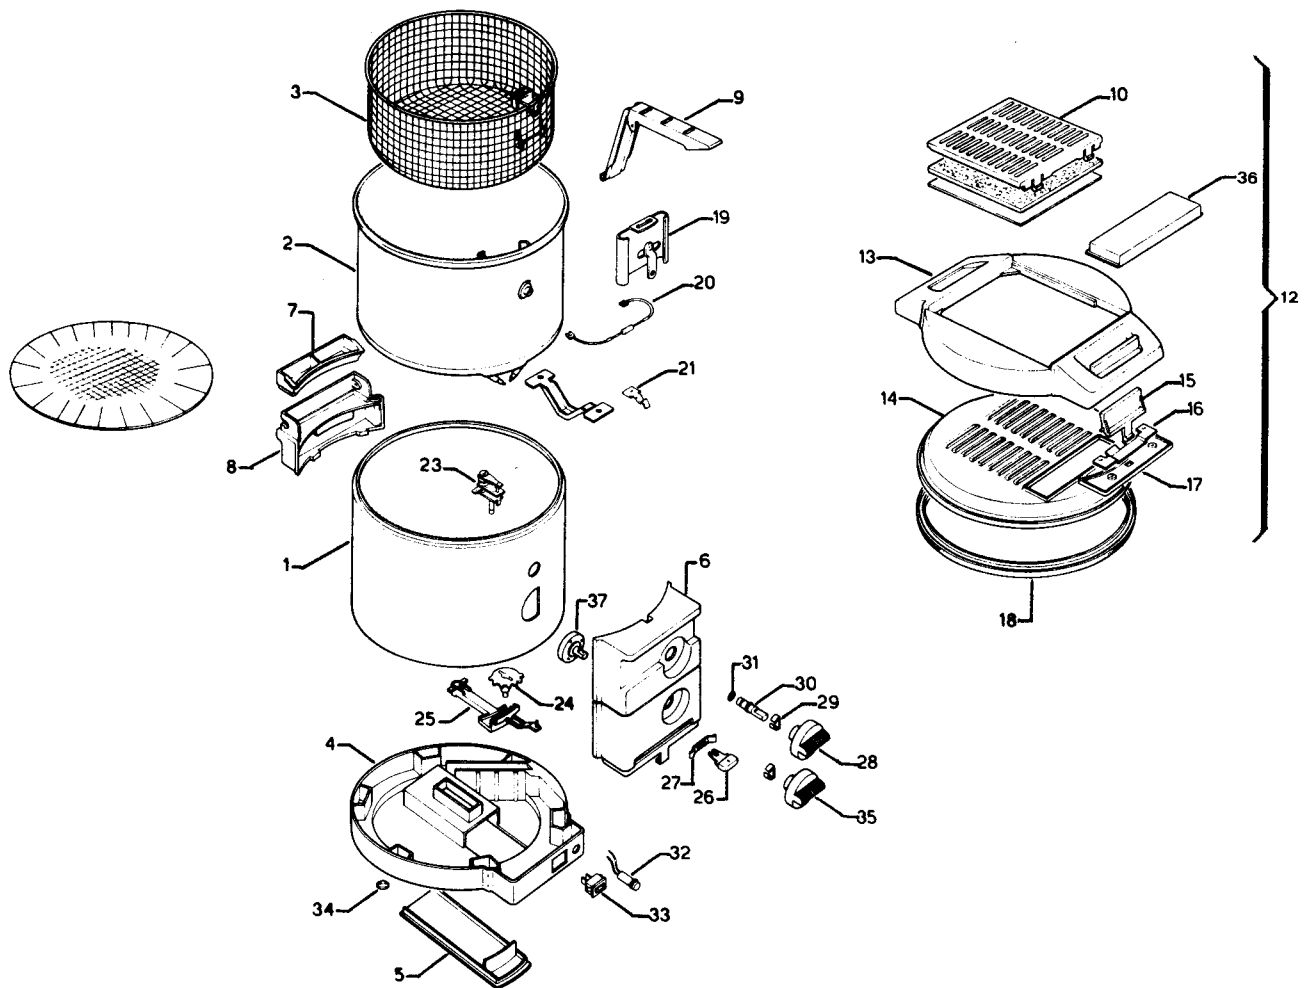

SERVICE

DE'LONGHI "KT" F-TO

Pos	Codice	Italiano	English	Francais	Deutsch	Espanol
	563833	POLISTIROLO INF.	POLYSTYRENE LOWER	POLYSTYRENE INF.	STYROPOR UNTEN	POLIESTIROL INF.
	563834	POLISTIROLO SUP.	POLYSTYRENE UPPER	POLYSTYRENE SUP.	STYROPOR OBEN	POLIESTIROL SUP.
	572198	ISTRUZIONI	INSTRUCTION BOOK	MODE D'EMPLOI	BEDIENUNGSANLEITUNG	ISTRUCCION
001	705729	INVOLUCRO	CASING	ENVELOPPE	GEHAEUSE	ENVOLTURA
002	732676	VASCA	PAN	CUVE	BEHAELTER	CUBA
003	707143	CESTELLO	BASKET	PANIER	KORB	CESTO
004	533952	PIEDISTALLO	PEDESTAL	PIEDESTAL	SOCKEL	PEDESTAL
005	532451	CHIUSURA	CLOSURE	FERMETURE	VERSCHLUSS	CIERRE
006	592394	CRUSCOTTO	CONTROL PANEL	Tableau de Commande	BEDIENUNGSBLENDE	Marco Panel Mandos
007	532667	VASCETTA	TRAY	CUVETTE	BEHAELTER	CUBETA
008	532463	CERNIERA	HINGE	CHARNIERE	SCHARNIER	BISAGRA
009	732364	MANIGLIA	HANDLE	POIGNEE	GRIFF	MANILLA
010	532144	CHIUSURA	CLOSURE	FERMETURE	VERSCHLUSS	CIERRE
012	732363	COPERCHIO	COVER	COUVERCLE	DECKEL	TAPA
013	532453	COPERCHIO	COVER	COUVERCLE	DECKEL	TAPA
014	690092	CONTROCOPERCHIO	INNER COVER	CONTRE COUVERCLE	GEGENDECKEL	DOBLE TAPA
015	532454	GANCIO	HOOK	CROCHET	HAKEN	GANCHO
016	611487	MOLLA	SPRING	RESSORT	FEDER	MUELLE
017	532460	CHIUSURA	CLOSURE	FERMETURE	VERSCHLUSS	CIERRE
018	535101	GUARNIZIONE	GASKET	JOINT	DICHTUNG	GUARNICION
019	732362	SOLLEVATORE	LIFTING	ELEVATEUR	HEBER	ALZADOR MECANICO
020	505703	TERMOFUSIBILE	FUSE	FUSIBLE	SCHMELZSICHERUNG	FUSIBLE
021	606689	FERMO	STOP	ARRET	SPERRUNG	TOPE
023	521095	TERMOSTATO	THERMOSTAT	THERMOSTAT	THERMOSTAT	TERMOSTATO
024	532470	INGRANAGGIO	GEAR	ENGRENAGE	GETRIEBE	ENGRANAJE
025	532471	ASTA	ROD	TIGE	STANGE	BARRA
026	532456	CURSORE	SLIDER	CURSEUR	SCHIEBER	CURSOR
027	604853	MOLLA	SPRING	RESSORT	FEDER	MUELLE
028	532455	GANCIO	HOOK	CROCHET	HAKEN	GANCHO
029	604875	MOLLA	SPRING	RESSORT	FEDER	MUELLE
030	611491	ALBERINO	SHAFT	ARBRE	WELLE	EJE
031	533135	GUARNIZIONE	GASKET	JOINT	DICHTUNG	GUARNICION
032	511780	SPIA	WARNING LIGHT	TEMOIN LUMINEUX	KONTROLLEUCHTE	PILOTO
033	511564	INTERRUTTORE	SWITCH	INTERRUPTEUR	SCHALTER	INTERRUPTOR
034	532233	GOMMINO	RUBBER PAD	PARE CHOCS	PUFFER	GUARNICION
035	592401	MANOPOLA	KNOB	BOUTON	KNOPF	MANDO
036	551381	OBLO'	DOOR	HUBLOT	SICHTFENSTER	PORTILLO
037	521148	TIMER 15'	TIMER 15'	PROGRAMMATEUR 15'	TIMER 15'	TIMER 15'