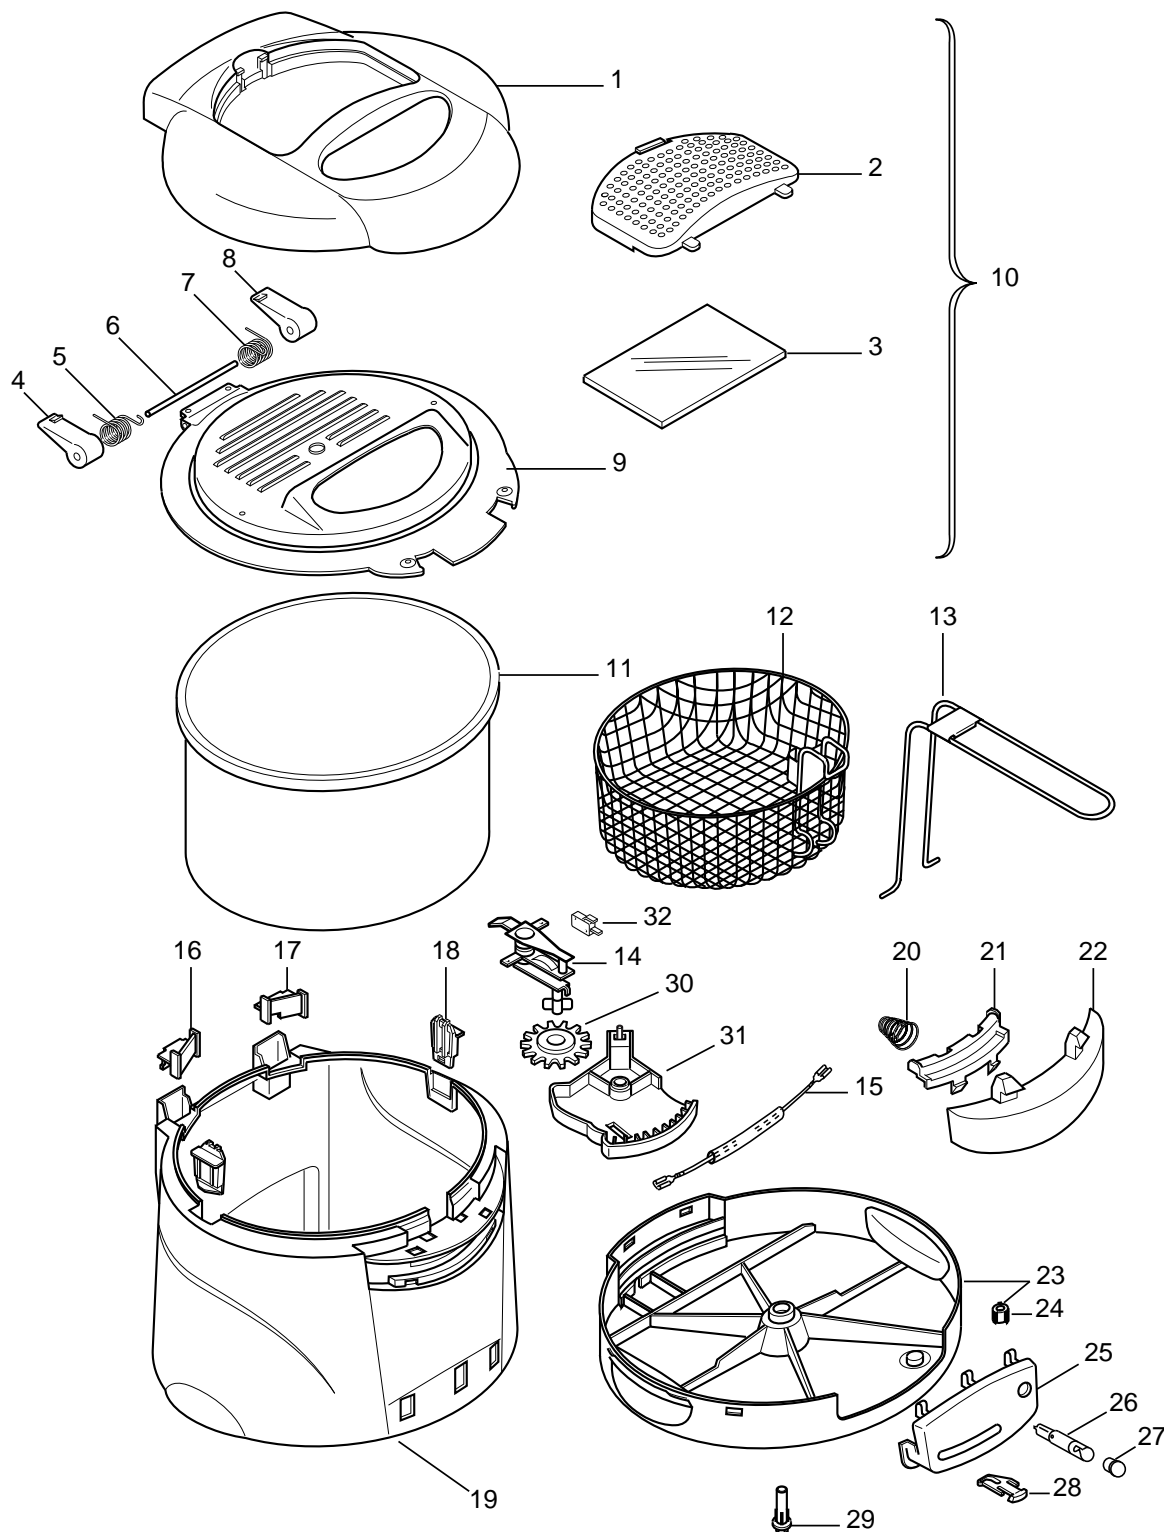

ANNULLA E SOSTITUISCE
IL CORRISPONDENTE
ESPLOSO IN VS. POSSESSO

Pos	Codice	Italiano	English	Francais	Deutsch	Espanol
01	5325131200	COPERCHIO	COVER	COUVERCLE	DECKEL	TAPA
02	5325131300	GRIGLIA	GRID	GRILLE	GITTER	PARRILLA
03	5325115200	VETRO	GLASS	VERRE	GLAS	VIDRIO
04	5325112900	CERNIERA SX	HINGE LEFT	CHARNIERE GAUCHE	SCHARNIER LINKS	BISAGRA IZQUIERDA
05	6125102600	MOLLA	SPRING	RESSORT	FEDER	MUELLE
06	6125101900	PERNO	PIN	PIVOT	STIFT	PERNO
07	6125102500	MOLLA	SPRING	RESSORT	FEDER	MUELLE
08	5325113000	CERNIERA DX	HINGE RIGHT	CHARNIERE DROITE	SCHARNIER RECHTS	BISAGRA DERECHA
09	6925101700	CONTROCOPERCHIO	INNER COVER	CONTRE COUVERCLE	GEGENDECKEL	DOBLE TAPA
10	7325121400	COPERCHIO	COVER	COUVERCLE	DECKEL	TAPA
11	7325113500	VASCA	PAN	CUVE	BEHAELTER	CUBA
12	7025100700	CESTELLO	BASKET	PANIER	KORB	CESTO
13	5525100000	IMPUGNATURA	HANDLE	POIGNEE	GRIFF	EMPUÑADURA
14	5225101200	TERMOSTATO	THERMOSTAT	THERMOSTAT	THERMOSTAT	TERMOSTATO
15	511816	TERMOFUSIBILE	FUSE	FUSIBLE	SCHMELZSICHERUNG	FUSIBLE
16	5325131500	DISTANZIALE	SPACER	ENTRETOISE	DISTANZSTÜCK	DISTANCIADOR
17	5325131600	DISTANZIALE	SPACER	ENTRETOISE	DISTANZSTÜCK	DISTANCIADOR
18	9930000064	DISTANZIALE	SPACER	ENTRETOISE	DISTANZSTÜCK	DISTANCIADOR
19	5325131900	INVOLUCRO	CASING	ENVELOPPE	GEHÜSE	ENVOLTURA
20	6125102300	MOLLA	SPRING	RESSORT	FEDER	MUELLE
21	5325131700	SUPPORTO	SUPPORT	SUPPORT	HALTER	SOPORTE
22	5325131400	TASTO	PUSH BUTTON	POUSSOIR	TASTE	TECLA
23	5525104600	PIEDISTALLO	PEDESTAL	PIEDESTAL	SOCKEL	PEDESTAL
24	532233	GOMMINO	RUBBER PAD	PARE CHOCS	PUFFER	GUARNICION
25	5925113500	CRUSCOTTO	CONTROL PANEL	Tableau de Commande	BEDIENUNGSBLENDE	Marco Panel Mandos
26	513116	SPIA	WARNING LIGHT	TEMOIN LUMINEUX	KONTROLLEUCHTE	PILOTO
27	536685	GEMMA	LENS	LENTILLE	LINSE	PILOTO
28	5325131100	CURSORE	SLIDER	CURSEUR	SCHIEBER	CURSOR
29	5325106400	BOCCOLA	BUSH	BOUCLE	BUCHSE	CASQUILLO
30	5325120200	INGRANAGGIO	GEAR	ENGRENAGE	GETRIEBE	ENGRANAJE
31	5325122500	LEVA	LEVER	LEVIER	HEBEL	PALANCA
32	5125101400	MICROINTERRUTTORE	MICROSWITCH	MICRORUPTEUR	MIKROSCHALTER	MICROINTERRUPTOR