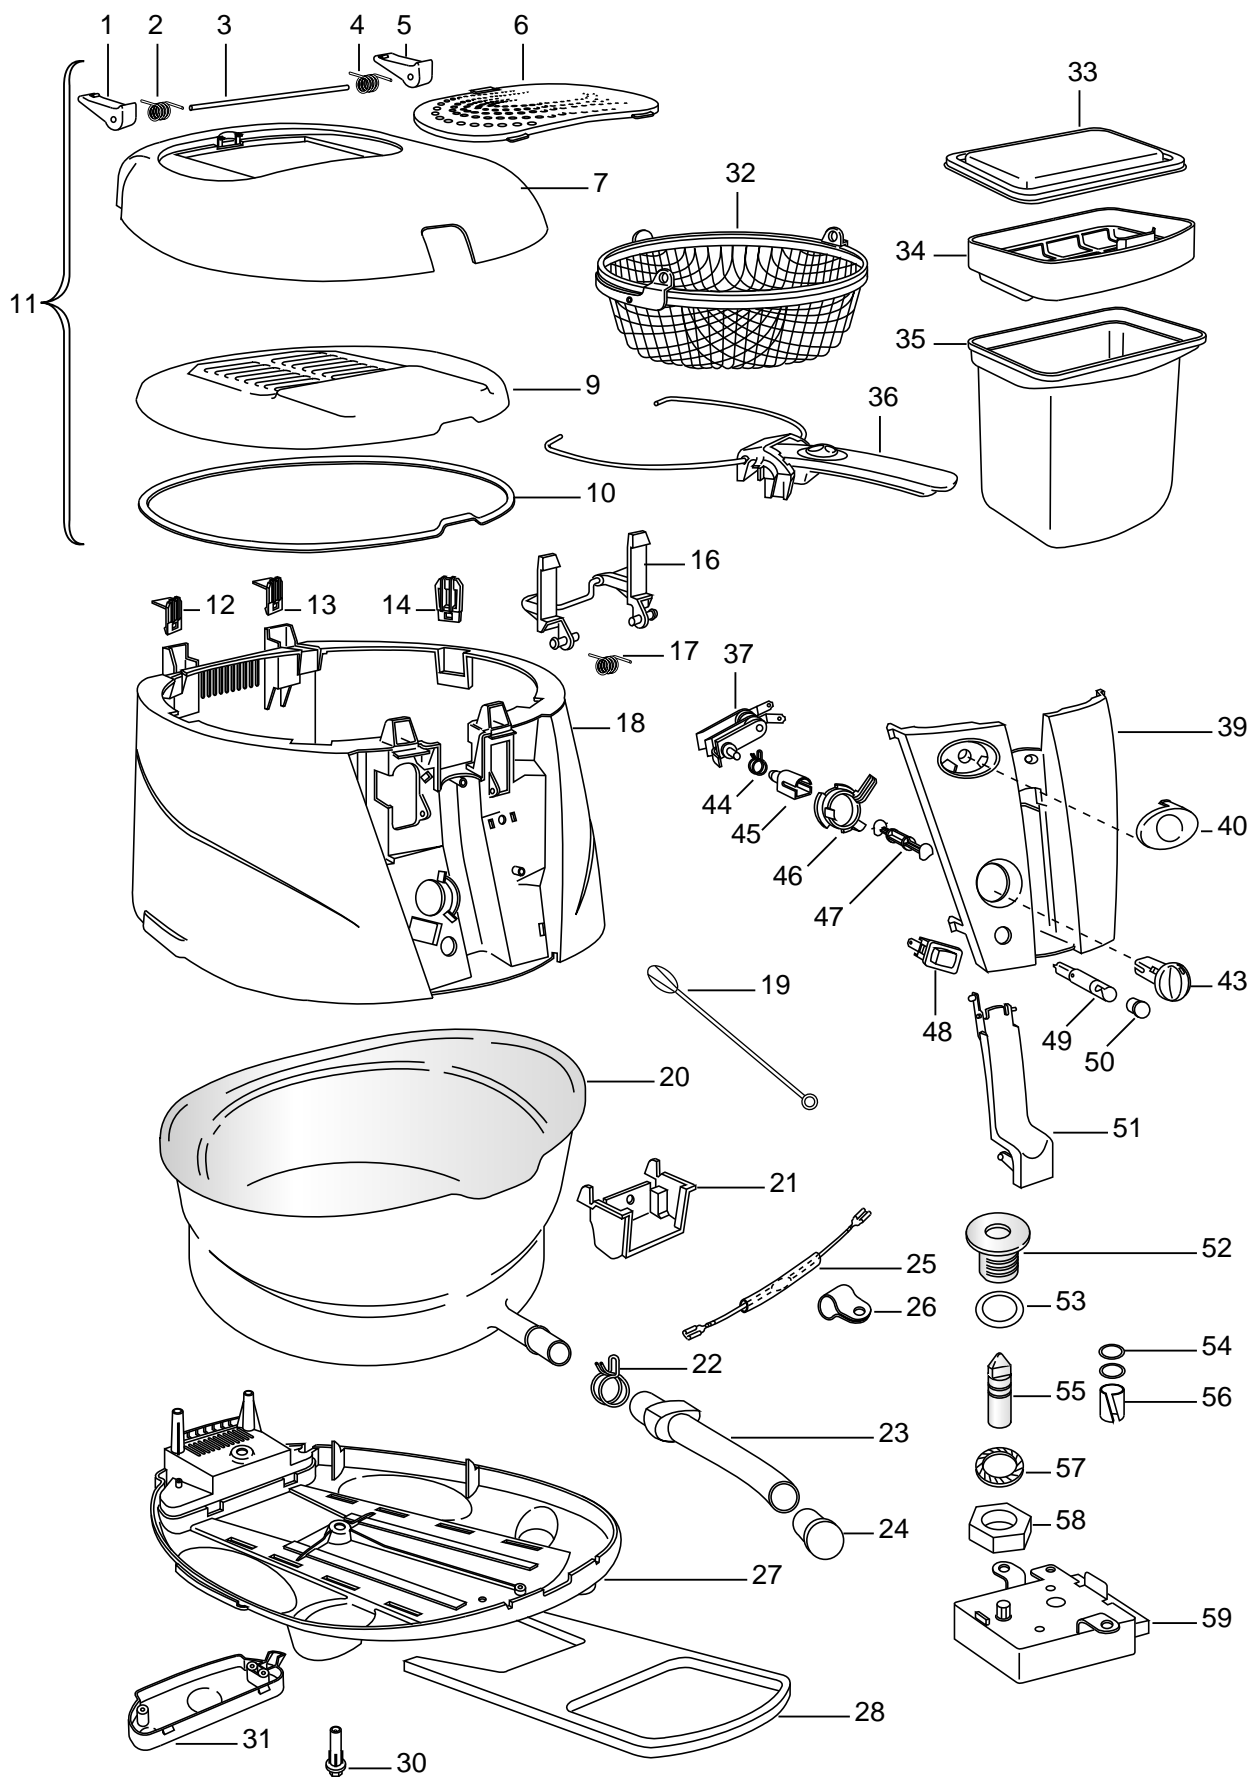

0125850005

DE' LONGHI "FR" F890Y
YELLOW

Pos	Codice	Italiano	English	Francais	Deutsch	Espanol
001	5325103800	CERNIERA SX	HINGE LEFT	CHARNIERE GAUCHE	SCHARNIER LINKS	BISAGRA IZQUIERDA
002	6125103100	MOLLA	SPRING	RESSORT	FEDER	MUELLE
003	6125100400	PERNO	PIN	PIVOT	STIFT	PERNO
004	6125103000	MOLLA	SPRING	RESSORT	FEDER	MUELLE
005	5325101600	CERNIERA DX	HINGE RIGHT	CHARNIERE DROITE	SCHARNIER RECHTS	BISAGRA DERECHA
006	5325128300	GRIGLIA	GRID	GRILLE	GITTER	PARRILLA
007	5325129000	COPERCHIO	COVER	COUVERCLE	DECKEL	TAPA
009	6925103300	CONTROCOPERCHIO	INNER COVER	CONTRE COUVERCLE	GEGENDECKEL	DOBLE TAPA
010	5325132200	GUARNIZIONE	GASKET	JOINT	DICHTUNG	GUARNICION
011	7325119600	COPERCHIO	COVER	COUVERCLE	DECKEL	TAPA
012	5325128000	DISTANZIALE	SPACER	ENTRETOISE	DISTANZSTUECK	DISTANCIADOR
013	5325128100	DISTANZIALE	SPACER	ENTRETOISE	DISTANZSTUECK	DISTANCIADOR
014	5325127900	DISTANZIALE	SPACER	ENTRETOISE	DISTANZSTUECK	DISTANCIADOR
016	5525100200	GANCIO	HOOK	CROCHET	HAKEN	GANCHO
017	6125100800	MOLLA	SPRING	RESSORT	FEDER	MUELLE
018	5325127500	INVOLUCRO	CASING	ENVELOPPE	GEHAEUSE	ENVOLTURA
019	536330	SPAZZOLINO	BRUSH	BROSSE	BUERSTCHEN	CEPILLO
020	7325104300	VASCA	PAN	CUVE	BEHAELTER	CUBA
021	5325112000	BLOCCETTO	BLOCK	BLOC	STUECK	BLOQUE
022	9824800015	FASCETTA	CLIP CLAMP	COLLIER	SHELLE	ABRAZADERA
023	536159	TUBO	TUBE	TUBE	ROHR	TUBO
024	5325105300	TAPPO	STOPPER	BOUCHON	STOEPSSEL	TAPON
025	511816	TERMOFUSIBILE	FUSE	FUSIBLE	SCHMELZSICHERUNG	FUSIBLE
026	6225101200	FERMO	STOP	ARRET	SPERRUNG	TOPE
027	5325127700	PIEDISTALLO	PEDESTAL	PIEDESTAL	SOCKEL	PEDESTAL
028	5325106900	CASSETTO	DRAWER	TIROIR	SCHUBFACH	CAJON
030	5325106400	BOCCOLA	BUSH	BOUCLE	BUCHSE	CASQUILLO
031	5325127800	FONDO	BOTTOM	FOND	BODEN	FONDO
032	7325107500	CESTELLO	BASKET	PANIER	KORB	CESTO
033	5325127100	COPERCHIETTO	COVER	COUVERCLE	DECKEL	TAPADERA
034	5525100800	FILTRO	FILTER	FILTRE	FILTER	FILTRO
035	5325127200	CONTENITORE	CONTAINER	RESERVOIR	BEHAELTER	CONTENEDOR
036	7325119400	IMPUGNATURA	HANDLE	POIGNEE	GRIFF	EMPUÑADURA
037	5225100500	TERMOSTATO	THERMOSTAT	THERMOSTAT	THERMOSTAT	TERMOSTATO
039	5925123500	CRUSCOTTO	CONTROL PANEL	Tableau de Commande	BEDIENUNGSBLENDE	Marco Panel Mandos
040	5325128200	TASTO	PUSH BUTTON	POUSSOIR	TASTE	TECLA
043	5325127600	MANOPOLA	KNOB	BOUTON	KNOPF	MANDO
044	9824800014	FASCETTA	CLIP CLAMP	COLLIER	SHELLE	ABRAZADERA
045	5325103900	BOCCOLA	BUSH	BOUCLE	BUCHSE	CASQUILLO
046	5325104000	BOCCOLA	BUSH	BOUCLE	BUCHSE	CASQUILLO
047	5325102600	PROLUNGA	EXTENSION	RALLONGE	VERLAENGERUNG	PROLONGACION
048	5125100300	INTERRUTTORE	SWITCH	INTERRUPTEUR	SCHALTER	INTERRUPTOR
049	513116	SPIA	WARNING LIGHT	TEMOIN LUMINEUX	KONTROLLEUCHTE	PILOTO
050	536685	GEMMA	LENS	LENTILLE	LINSE	PILOTO
051	5925106400	PORTINA	DOOR	PORTE	TUER	PUERTA
052	6225101300	FLANGIA	FLANGE	BRIDE	FLANSCH	BRIDA
053	5325111100	GUARNIZIONE	GASKET	JOINT	DICHTUNG	GUARNICION
054	532524	GUARNIZIONE	GASKET	JOINT	DICHTUNG	GUARNICION
055	622063	PERNO	PIN	PIVOT	STIFT	PERNO
056	532509	FASCETTA	CLIP CLAMP	COLLIER	SHELLE	ABRAZADERA
057	9821002346	RONDELLA	WASHER	RONDELLE	SCHEIBE	RONDANA
058	9815002086	DADO	NUT	ECROU	MUTTER	DADO
059	512517	MOTORE	MOTOR	MOTEUR	MOTOR	MOTOR