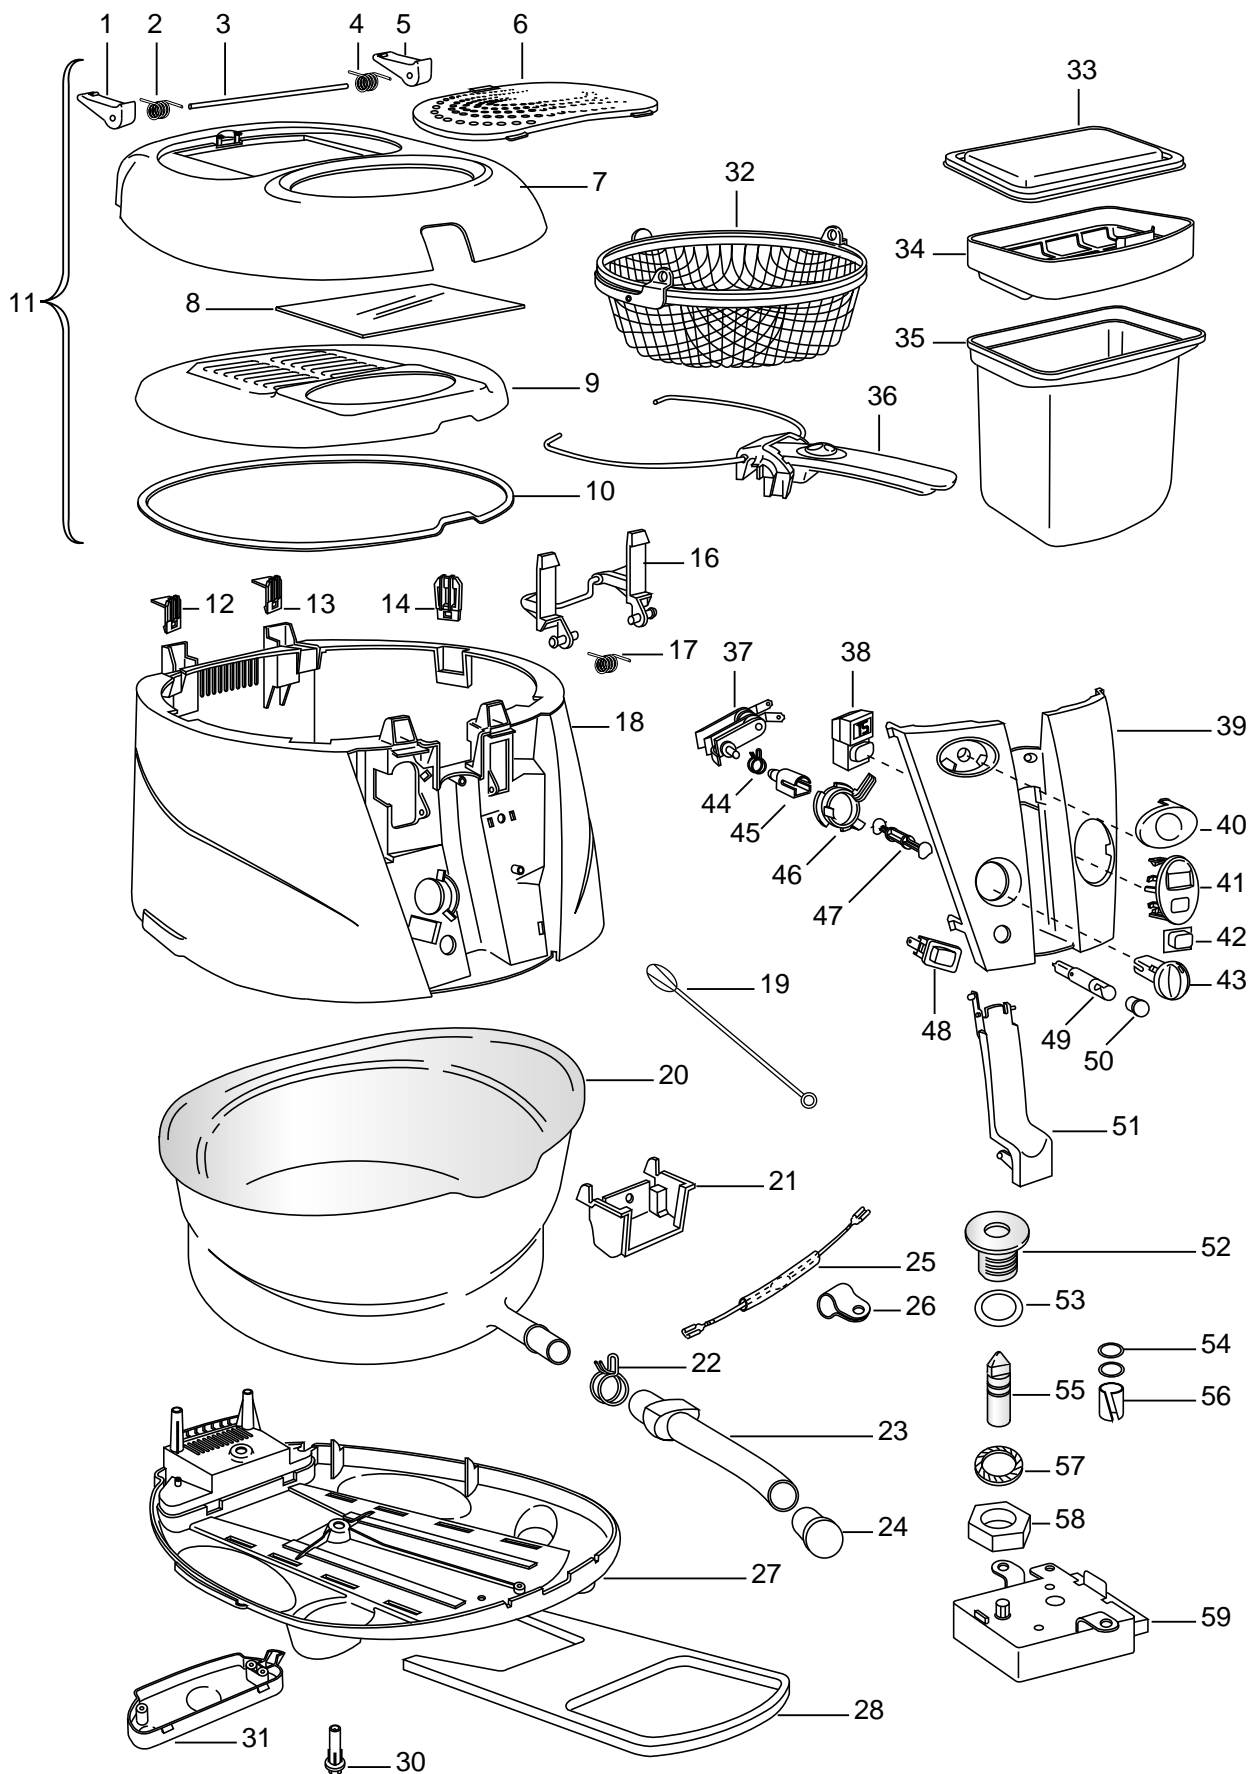

0125890011

DE' LONGHI "FR" F895Y
YELLOW

Pos	Codice	Italiano	English	Francais	Deutsch	Espanol
001	5325103800	CERNIERA SX	HINGE LEFT	CHARNIERE GAUCHE	SCHARNIER LINKS	BISAGRA IZQUIERDA
002	6125103100	MOLLA	SPRING	RESSORT	FEDER	MUELLE
003	6125100400	PERNO	PIN	PIVOT	STIFT	PERNO
004	6125103000	MOLLA	SPRING	RESSORT	FEDER	MUELLE
005	5325101600	CERNIERA DX	HINGE RIGHT	CHARNIERE DROITE	SCHARNIER RECHTS	BISAGRA DERECHA
006	5325128300	GRIGLIA	GRID	GRILLE	GITTER	PARRILLA
007	5325128700	COPERCHIO	COVER	COUVERCLE	DECKEL	TAPA
008	5325103500	VETRINO	GLASS	VERRE	GLAS	VIDRIO
009	6925103400	CONTROCOPERCHIO	INNER COVER	CONTRE COUVERCLE	GEGENDECKEL	DOBLE TAPA
010	5325132200	GUARNIZIONE	GASKET	JOINT	DICHTUNG	GUARNICION
011	7325119300	COPERCHIO	COVER	COUVERCLE	DECKEL	TAPA
012	5325128000	DISTANZIALE	SPACER	ENTRETOISE	DISTANZSTUECK	DISTANCIADOR
013	5325128100	DISTANZIALE	SPACER	ENTRETOISE	DISTANZSTUECK	DISTANCIADOR
014	5325127900	DISTANZIALE	SPACER	ENTRETOISE	DISTANZSTUECK	DISTANCIADOR
016	5525100200	GANCIO	HOOK	CROCHET	HAKEN	GANCHO
017	6125100800	MOLLA	SPRING	RESSORT	FEDER	MUELLE
018	5325127500	INVOLUCRO	CASING	ENVELOPPE	GEHAEUSE	ENVOLTURA
019	536330	SPAZZOLINO	BRUSH	BROSSE	BUERSTCHEN	CEPILLO
020	7325104100	VASCA	PAN	CUVE	BEHAELTER	CUBA
021	5325112000	BLOCCHETTO	BLOCK	BLOC	STUECK	BLOQUE
022	9824800015	FASCETTA	CLIP CLAMP	COLLIER	SCHELLE	ABRAZADERA
023	536159	TUBO	TUBE	TUBE	ROHR	TUBO
024	5325105300	TAPPO	STOPPER	BOUCHON	STOEPSSEL	TAPON
025	511816	TERMOFUSIBILE	FUSE	FUSIBLE	SCHMELZSICHERUNG	FUSIBLE
026	6225101200	FERMO	STOP	ARRET	SPERRUNG	TOPE
027	5325127700	PIEDISTALLO	PEDESTAL	PIEDESTAL	SOCKEL	PEDESTAL
028	5325106900	CASSETTO	DRAWER	TIROIR	SCHUBFACH	CAJON
030	5325106400	BOCCOLA	BUSH	BOUCLE	BUCHSE	CASQUILLO
031	5325127800	FONDO	BOTTOM	FOND	BODEN	FONDO
032	7325107500	CESTELLO	BASKET	PANIER	KORB	CESTO
033	5325127100	COPERCHIETTO	COVER	COUVERCLE	DECKEL	TAPADERA
034	5525100800	FILTRO	FILTER	FILTRE	FILTER	FILTRO
035	5325127200	CONTENITORE	CONTAINER	RESERVOIR	BEHAELTER	CONTENEDOR
036	7325119400	IMPUGNATURA	HANDLE	POIGNEE	GRIFF	EMPUÑADURA
037	5225100500	TERMOSTATO	THERMOSTAT	THERMOSTAT	THERMOSTAT	TERMOSTATO
038	5225100200	TIMER	TIMER	PROGRAMMATEUR	ZEITSCHALTUHR	TIMER
039	5925123400	CRUSCOTTO	CONTROL PANEL	Tableau de Commande	BEDIENUNGSBLENDE	Marco Panel Mandos
040	5325128200	TASTO	PUSH BUTTON	POUSSOIR	TASTE	TECLA
041	5325128500	SUPPORTO	SUPPORT	SUPPORT	HALTER	SOPORTE
042	5325128600	TASTO	PUSH BUTTON	POUSSOIR	TASTE	TECLA
043	5325127600	MANOPOLA	KNOB	BOUTON	KNOPF	MANDO
044	9824800014	FASCETTA	CLIP CLAMP	COLLIER	SCHELLE	ABRAZADERA
045	5325103900	BOCCOLA	BUSH	BOUCLE	BUCHSE	CASQUILLO
046	5325104000	BOCCOLA	BUSH	BOUCLE	BUCHSE	CASQUILLO
047	5325102600	PROLUNGA	EXTENSION	RALLONGE	VERLAENGERUNG	PROLONGACION
048	5125100300	INTERRUTTORE	SWITCH	INTERRUPTEUR	SCHALTER	INTERRUPTOR
049	513116	SPIA	WARNING LIGHT	TEMOIN LUMINEUX	KONTROLLEUCHTE	PILOTO
050	536685	GEMMA	LENS	LENTILLE	LINSE	PILOTO
051	5925106400	PORTINA	DOOR	PORTE	TUER	PUERTA
052	6225101300	FLANGIA	FLANGE	BRIDE	FLANSCH	BRIDA
053	5325111100	GUARNIZIONE	GASKET	JOINT	DICHTUNG	GUARNICION
054	532524	GUARNIZIONE	GASKET	JOINT	DICHTUNG	GUARNICION
055	622063	PERNO	PIN	PIVOT	STIFT	PERNO
056	532509	FASCETTA	CLIP CLAMP	COLLIER	SCHELLE	ABRAZADERA
057	9821002346	RONDELLA	WASHER	RONDELLE	SCHEIBE	RONDANA
058	9815002086	DADO	NUT	ECROU	MUTTER	DADO
059	512517	MOTORE	MOTOR	MOTEUR	MOTOR	MOTOR