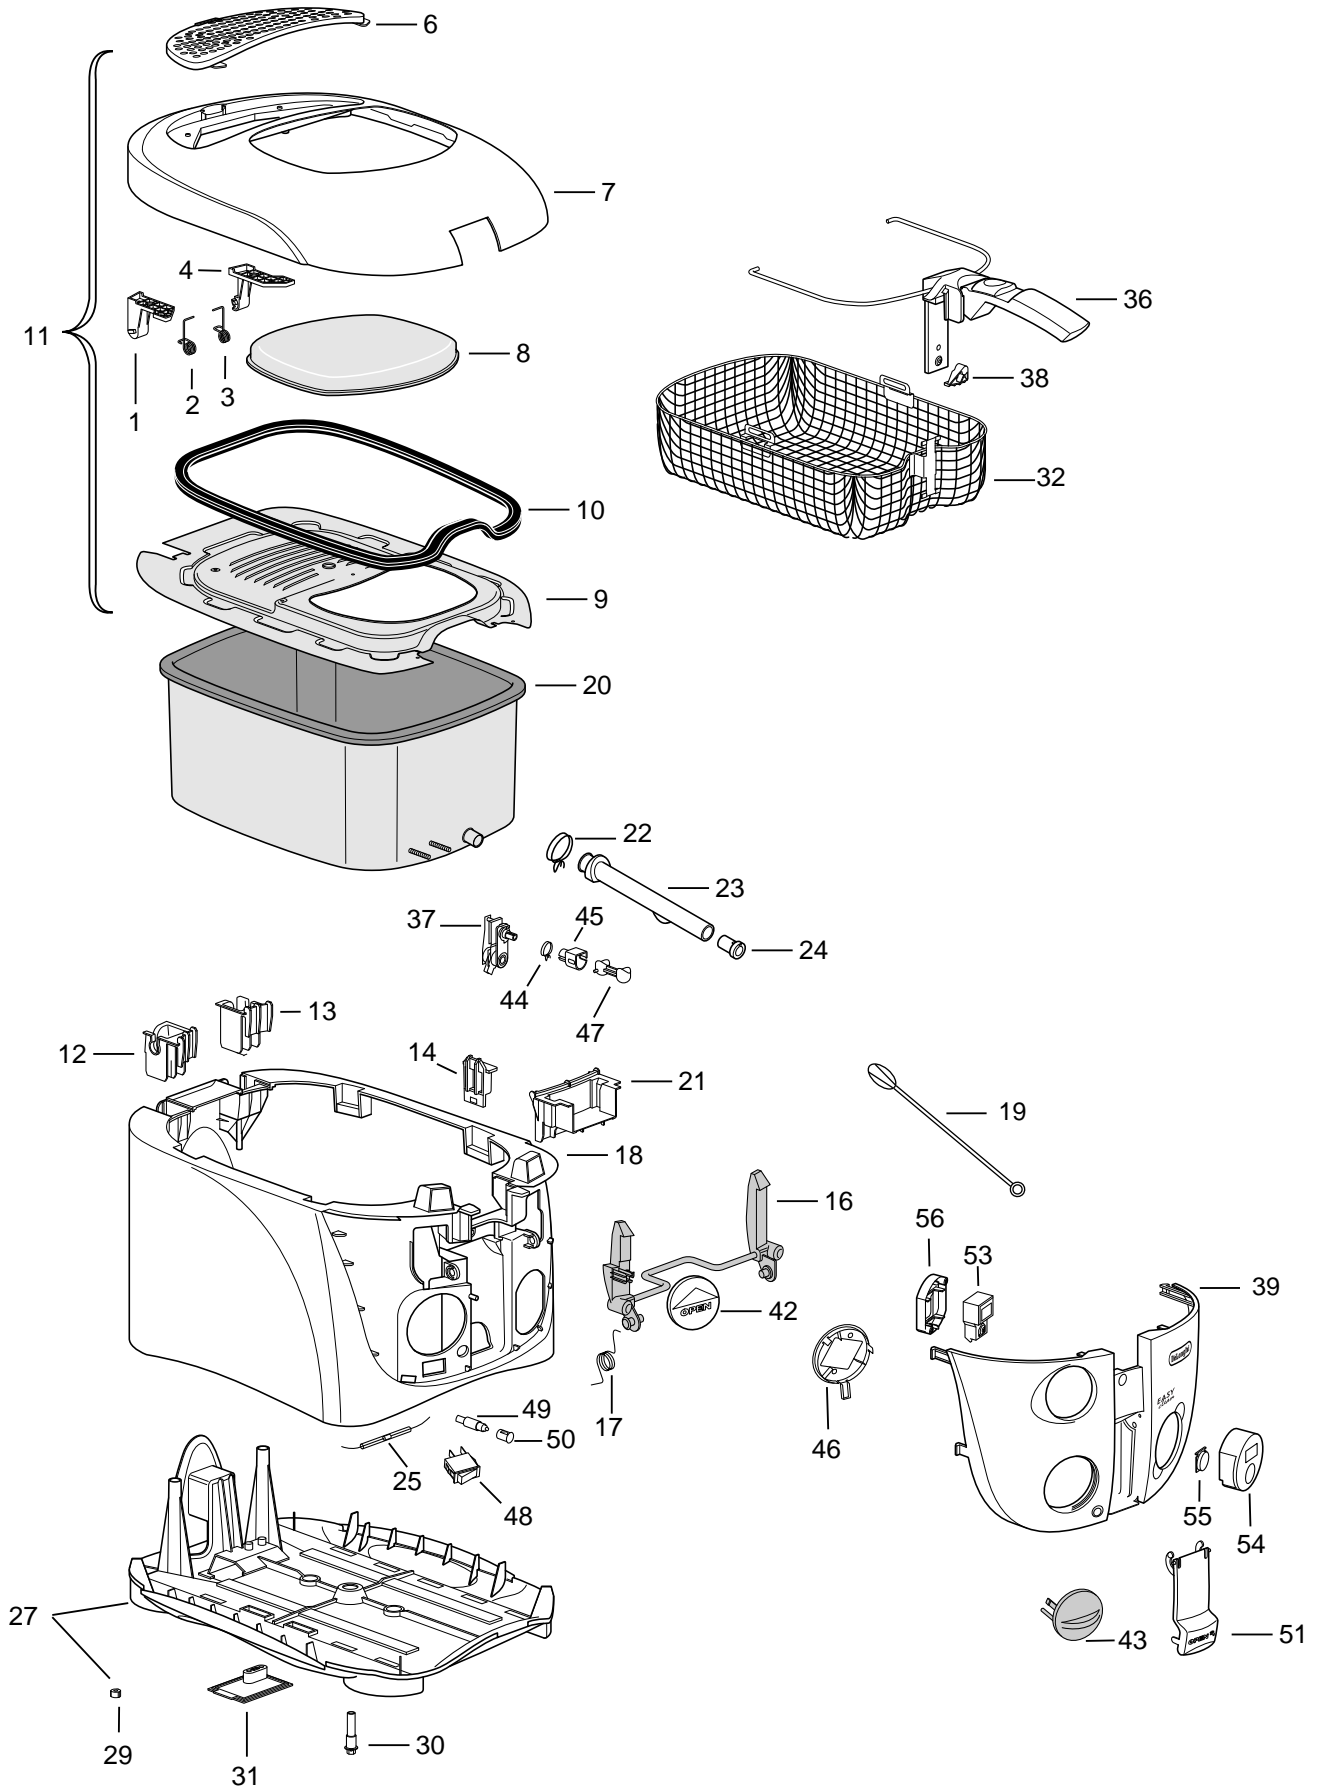

0125051900

DE' LONGHI "INT" F988

BIANCO - WHITE

Pos	Codice	Italiano	English	Francais	Deutsch	Espanol
01	5325144200	CERNIERA SX	HINGE LEFT	CHARNIERE GAUCHE	SCHARNIER LINKS	BISAGRA IZQUIERDA
02	6125103700	MOLLA	SPRING	RESSORT	FEDER	MUELLE
03	6125103600	MOLLA	SPRING	RESSORT	FEDER	MUELLE
04	5325144100	CERNIERA DX	HINGE RIGHT	CHARNIERE DROITE	SCHARNIER RECHTS	BISAGRA DERECHA
06	5325134100	GRIGLIA	GRID	GRILLE	GITTER	PARRILLA
07	5325143100	COPERCHIO	COVER	COUVERCLE	DECKEL	TAPA
08	5325133800	VETRO	GLASS	VERRE	GLAS	VIDRIO
09	6925104200	CONTROCOPERCHIO	INNER COVER	CONTRE COUVERCLE	GEGENDECKEL	DOBLE TAPA
10	5325143500	GUARNIZIONE	GASKET	JOINT	DICHTUNG	GUARNICION
11	7325124700	COPERCHIO	COVER	COUVERCLE	DECKEL	TAPA
12	5325144000	DISTANZIALE	SPACER	ENTRETOISE	DISTANZSTUECK	DISTANCIADOR
13	5325143900	DISTANZIALE	SPACER	ENTRETOISE	DISTANZSTUECK	DISTANCIADOR
14	5325104700	DISTANZIALE	SPACER	ENTRETOISE	DISTANZSTUECK	DISTANCIADOR
16	5525105300	GANCIO	HOOK	CROCHET	HAKEN	GANCHO
17	6125104100	MOLLA	SPRING	RESSORT	FEDER	MUELLE
18	5325143800	INVOLUCRO	CASING	ENVELOPPE	GEHAEUSE	ENVOLTURA
19	536330	SPAZZOLINO	BRUSH	BROSSE	BUERSTCHEN	CEPILLO
20	7325123600	VASCA	PAN	CUVE	BEHAELTER	CUBA
21	5325133900	BLOCCHETTO	BLOCK	BLOC	STUECK	BLOQUE
22	9824800015	FASCETTA	CLIP CLAMP	COLLIER	SHELLE	ABRAZADERA
23	536159	TUBO	TUBE	TUBE	ROHR	TUBO
24	5325120600	TAPPO	STOPPER	BOUCHON	STOEPSSEL	TAPON
25	511875	TCO 216°	TCO 216°	6°	6°	FUSIBILE TERMICO 216°
27	5525105700	BASAMENTO	BASE	SOCLE	UNTERGESTELL	BASE
29	532233	GOMMINO	RUBBER PAD	PARE CHOCS	PUFFER	GUARNICION
30	5325106400	BOCCOLA	BUSH	BOUCLE	BUCHSE	CASQUILLO
31	5325135600	COPERCHIETTO	COVER	COUVERCLE	DECKEL	TAPADERA
32	7025102100	CESTELLO	BASKET	PANIER	KORB	CESTO
36	7325121900	IMPUGNATURA	HANDLE	POIGNEE	GRIFF	EMPUNADURA
37	5225101600	TERMOSTATO	THERMOSTAT	THERMOSTAT	THERMOSTAT	TERMOSTATO
38	5325135100	SUPPORTO	SUPPORT	SUPPORT	HALTER	SOPORTE
39	5925115500	CRUSCOTTO	CONTROL PANEL	Tableau deCommande	BEDIENUNGSBLENDE	Marco Panel Mandos
42	5325139400	TASTO	PUSH BUTTON	POUSSOIR	TASTE	TECLA
43	5325144300	MANOPOLA	KNOB	BOUTON	KNOPF	MANDO
44	9824800014	FASCETTA	CLIP CLAMP	COLLIER	SHELLE	ABRAZADERA
45	5325138600	BOCCOLA	BUSH	BOUCLE	BUCHSE	CASQUILLO
46	5325143200	BOCCOLA	BUSH	BOUCLE	BUCHSE	CASQUILLO
47	5325136000	PROLUNGA	EXTENSION	RALLONGE	VERLAENGERUNG	PROLONGACION
48	5125100300	INTERRUTTORE	SWITCH	INTERRUPTEUR	SCHALTER	INTERRUPTOR
49	513116	SPIA	WARNING LIGHT	TEMOIN LUMINEUX	KONTROLLEUCHTE	PILOTO
50	536685	GEMMA	LENS	LENTILLE	LINSE	PILOTO
51	5325139500	PORTINA	DOOR	PORTE	TUER	PUERTA
53	5225100200	TIMER	TIMER	PROGRAMMATEUR	ZEITSCHALTUHR	TIMER
54	5325135700	GUSCIO ANT.	Front Protection	ENVELOPPE ANT.	GEHAEUSE VORN	VAINA ANT.
55	5325135200	PULSANTE	PUSH BUTTON	POUSSOIR	DRUCKKNOPF	BOTON
56	5325135800	GUSCIO POST.	Rear Protection	ENVELOPPE Post.	GEHAEUSE HINTEN	VAINA POST.