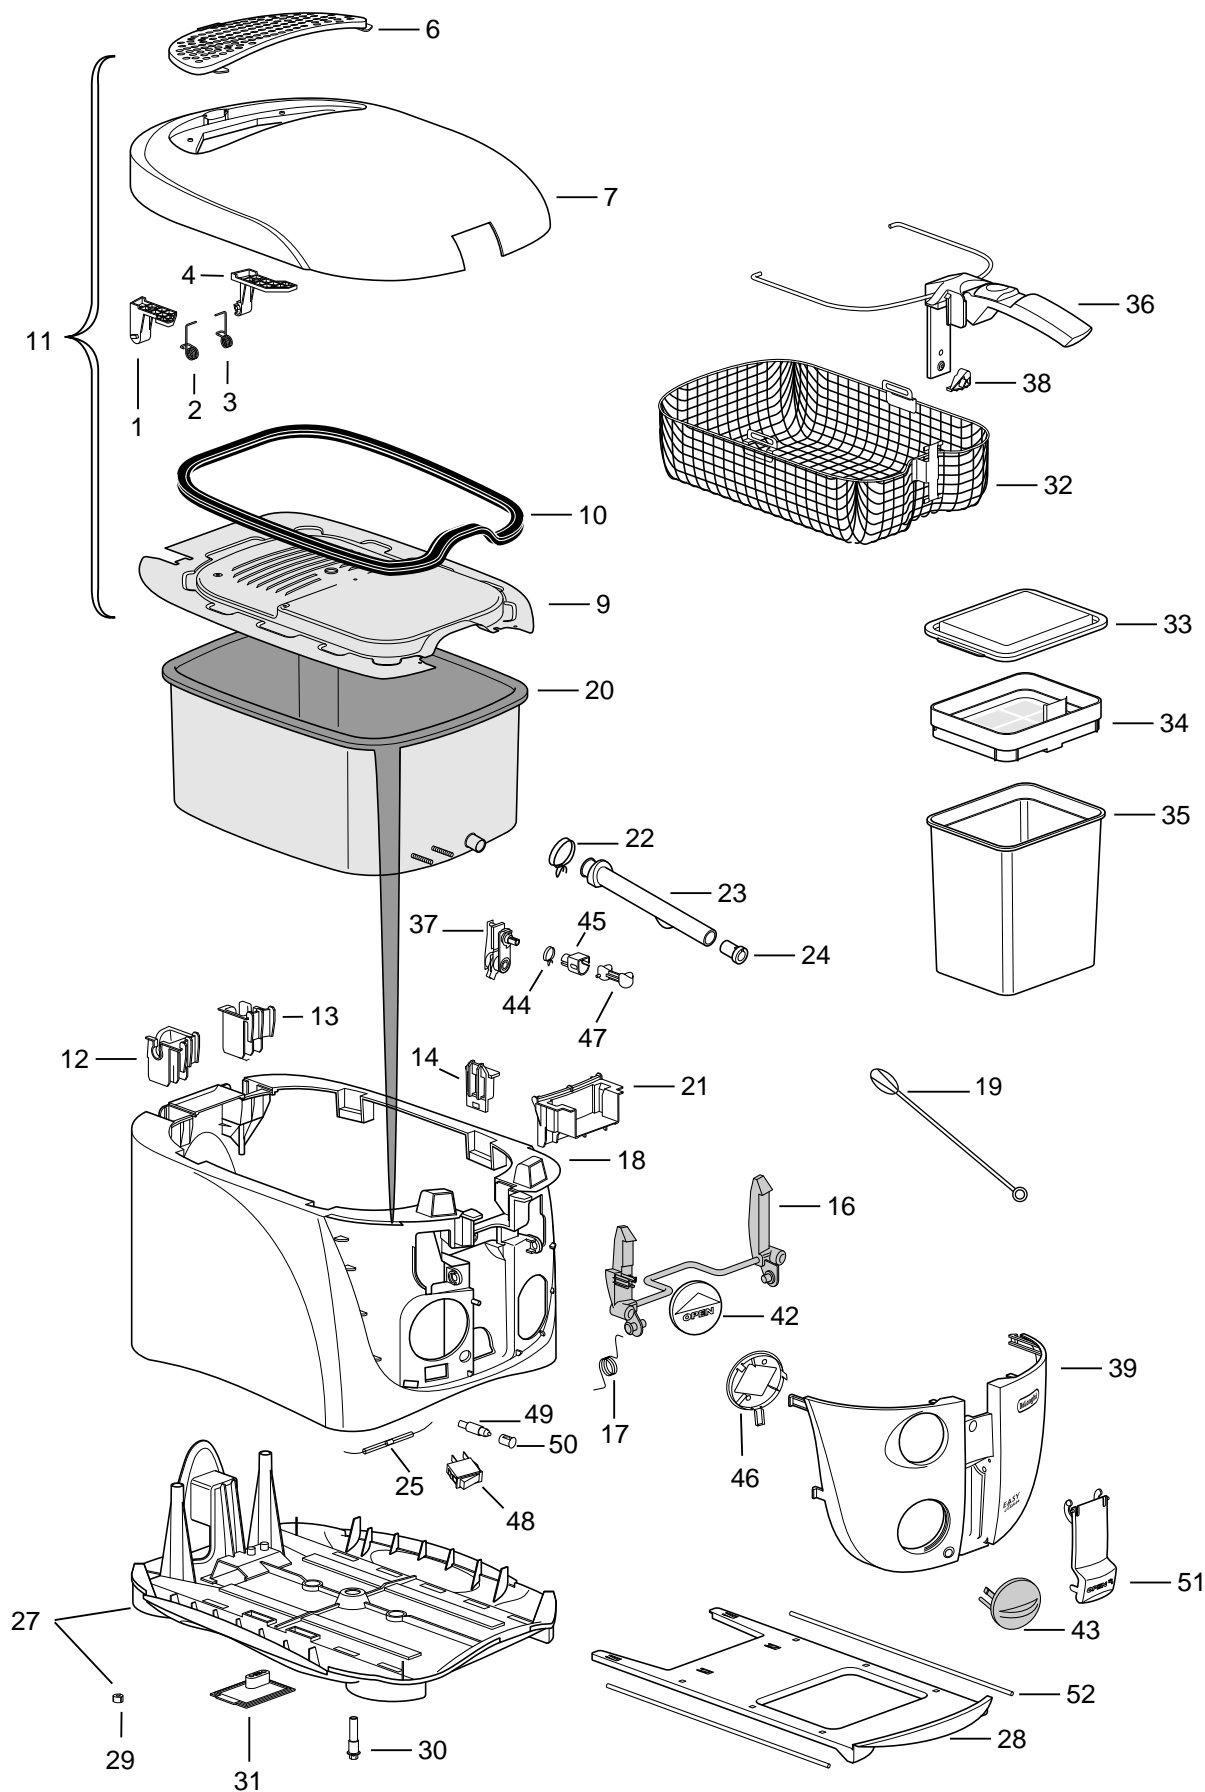

DE' LONGHI "INT" F995

BIANCO / WHITE

Pos	Codice	Italiano	English	Francais	Deutsch	Espanol
01	5325144200	CERNIERA SX	HINGE LEFT	CHARNIERE GAUCHE	SCHARNIER LINKS	BISAGRA IZQUIERDA
02	6125103700	MOLLA	SPRING	RESSORT	FEDER	MUELLE
03	6125103600	MOLLA	SPRING	RESSORT	FEDER	MUELLE
04	5325144100	CERNIERA DX	HINGE RIGHT	CHARNIERE DROITE	SCHARNIER RECHTS	BISAGRA DERECHA
06	5325134100	GRIGLIA	GRID	GRILLE	GITTER	PARRILLA
07	5325144400	COPERCHIO	COVER	COUVERCLE	DECKEL	TAPA
09	6925104300	CONTROCOPERCHIO	INNER COVER	CONTRE COUVERCLE	GEGENDECKEL	DOBLE TAPA
10	5325143500	GUARNIZIONE	GASKET	JOINT	DICHTUNG	GUARNICION
11	7325124800	COPERCHIO	COVER	COUVERCLE	DECKEL	TAPA
12	5325144000	DISTANZIALE	SPACER	ENTRETOISE	DISTANZSTUECK	DISTANCIADOR
13	5325143900	DISTANZIALE	SPACER	ENTRETOISE	DISTANZSTUECK	DISTANCIADOR
14	5325104700	DISTANZIALE	SPACER	ENTRETOISE	DISTANZSTUECK	DISTANCIADOR
16	5525105300	GANCIO	HOOK	CROCHET	HAKEN	GANCHO
17	6125104100	MOLLA	SPRING	RESSORT	FEDER	MUELLE
18	5325143800	INVOLUCRO	CASING	ENVELOPPE	GEHAEUSE	ENVOLTURA
19	536330	SPAZZOLINO	BRUSH	BROSSE	BUERSTCHEN	CEPILLO
20	7325123600	VASCA	PAN	CUVE	BEHAELTER	CUBA
21	5325133900	BLOCCETTO	BLOCK	BLOC	STUECK	BLOQUE
22	9824800015	FASCETTA	CLIP CLAMP	COLLIER	SHELLE	ABRAZADERA
23	536159	TUBO	TUBE	TUBE	ROHR	TUBO
24	5325120600	TAPPO	STOPPER	BOUCHON	STOEPSSEL	TAPON
25	511875	TCO 216°	TCO 216°	6°	6°	FUSIBILE TERMICO 216°
27	5525105400	BASAMENTO	BASE	SOCLE	UNTERGESTELL	BASE
28	5325139700	CASSETTO	DRAWER	TIROIR	SCHUBFACH	CAJON
29	532233	GOMMINO	RUBBER PAD	PARE CHOCS	PUFFER	GUARNICION
30	5325106400	BOCCOLA	BUSH	BOUCLE	BUCHSE	CASQUILLO
31	5325135600	COPERCHIETTO	COVER	COUVERCLE	DECKEL	TAPADERA
32	7025102100	CESTELLO	BASKET	PANIER	KORB	CESTO
33	5325134900	COPERCHIO	COVER	COUVERCLE	DECKEL	TAPA
34	5525105800	FILTRO	FILTER	FILTRE	FILTER	FILTRO
35	5325134800	CONTENITORE	CONTAINER	RESERVOIR	BEHAELTER	CONTENEDOR
36	7325121900	IMPUGNATURA	HANDLE	POIGNEE	GRIFF	EMPUNADURA
37	5225101600	TERMOSTATO	THERMOSTAT	THERMOSTAT	THERMOSTAT	TERMOSTATO
38	5325135100	SUPPORTO	SUPPORT	SUPPORT	HALTER	SOPORTE
39	5925115400	CRUSCOTTO	CONTROL PANEL	Tableau deCommande	BEDIENUNGSBLENDE	Marco Panel Mandos
42	5325139400	TASTO	PUSH BUTTON	POUSSOIR	TASTE	TECLA
43	5325144300	MANOPOLA	KNOB	BOUTON	KNOPF	MANDO
44	9824800014	FASCETTA	CLIP CLAMP	COLLIER	SHELLE	ABRAZADERA
45	5325138600	BOCCOLA	BUSH	BOUCLE	BUCHSE	CASQUILLO
46	5325143200	BOCCOLA	BUSH	BOUCLE	BUCHSE	CASQUILLO
47	5325136000	PROLUNGA	EXTENSION	RALLONGE	VERLAENGERUNG	PROLONGACION
48	5125100300	INTERRUTTORE	SWITCH	INTERRUPTEUR	SCHALTER	INTERRUPTOR
49	513116	SPIA	WARNING LIGHT	TEMOIN LUMINEUX	KONTROLLEUCHTE	PILOTO
50	536685	GEMMA	LENS	LENTILLE	LINSE	PILOTO
51	5325139500	PORTINA	DOOR	PORTE	TUER	PUERTA
52	6125104200	RINFORZO	REINFORCEMENT	RENFORCEMENT	VERSTAERKUNG	REFUERZO