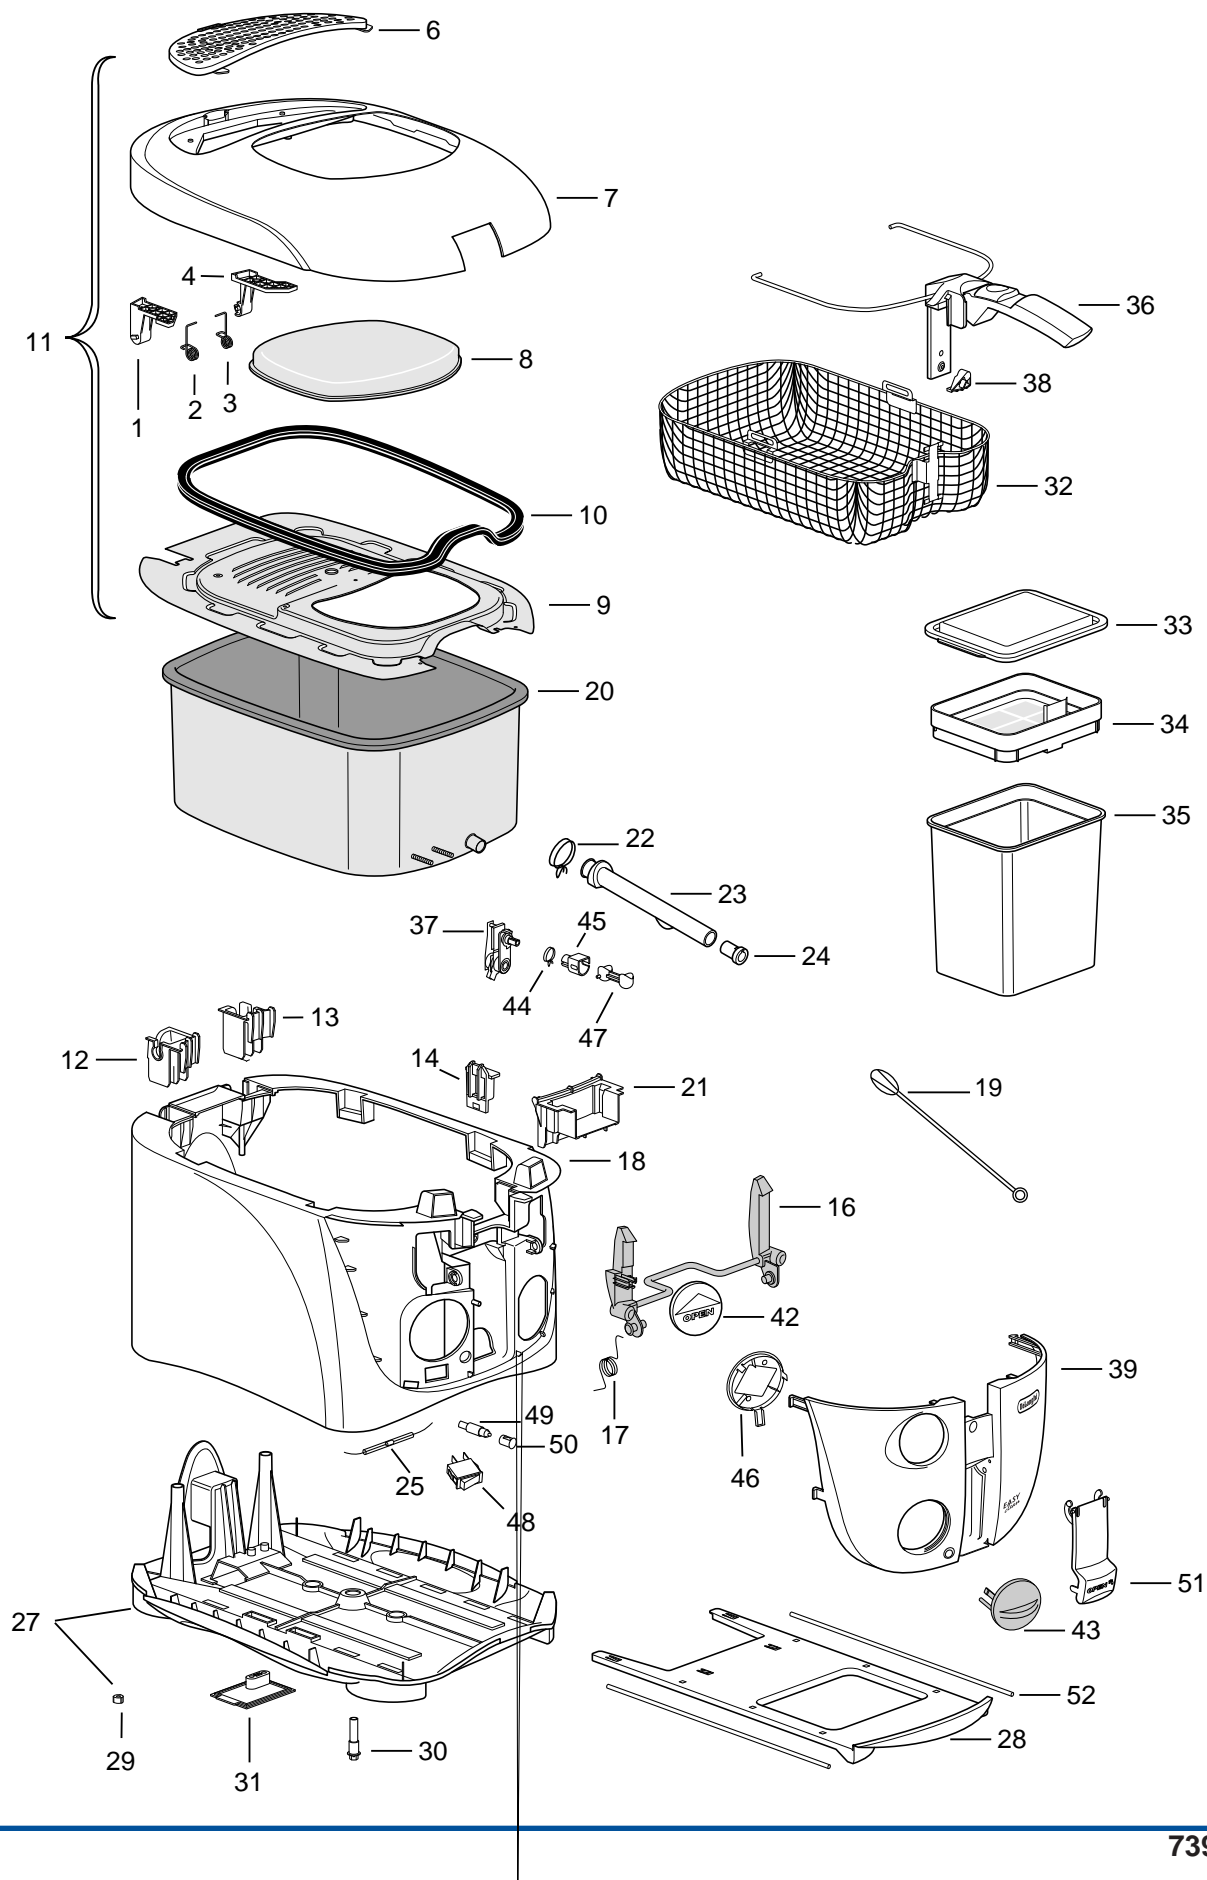

DE' LONGHI "GB" F996

WHITE

Pos	Codice	Italiano	English	Francais	Deutsch	Espanol
01	5325144200	CERNIERA SX	HINGE LEFT	CHARNIERE GAUCHE	SCHARNIER LINKS	BISAGRA IZQUIERDA
02	6125103700	MOLLA	SPRING	RESSORT	FEDER	MUELLE
03	6125103600	MOLLA	SPRING	RESSORT	FEDER	MUELLE
04	5325144100	CERNIERA DX	HINGE RIGHT	CHARNIERE DROITE	SCHARNIER RECHTS	BISAGRA DERECHA
06	5325134100	GRIGLIA	GRID	GRILLE	GITTER	PARRILLA
07	5325143100	COPERCHIO	COVER	COUVERCLE	DECKEL	TAPA
08	5325133800	VETRO	GLASS	VERRE	GLAS	VIDRIO
09	6925104200	CONTROCOPERCHIO	INNER COVER	CONTRE COUVERCLE	GEGENDECKEL	DOBLE TAPA
10	5325143500	GUARNIZIONE	GASKET	JOINT	DICHTUNG	GUARNICION
11	7325124700	COPERCHIO	COVER	COUVERCLE	DECKEL	TAPA
12	5325144000	DISTANZIALE	SPACER	ENTRETOISE	DISTANZSTUECK	DISTANCIADOR
13	5325143900	DISTANZIALE	SPACER	ENTRETOISE	DISTANZSTUECK	DISTANCIADOR
14	5325104700	DISTANZIALE	SPACER	ENTRETOISE	DISTANZSTUECK	DISTANCIADOR
16	5525105300	GANCIO	HOOK	CROCHET	HAKEN	GANCHO
17	6125104100	MOLLA	SPRING	RESSORT	FEDER	MUELLE
18	5325143800	INVOLUCRO	CASING	ENVELOPPE	GEHAEUSE	ENVOLTURA
19	536330	SPAZZOLINO	BRUSH	BROSSE	BUERSTCHEN	CEPILLO
20	7325121800	VASCA	PAN	CUVE	BEHAELTER	CUBA
21	5325133900	BLOCCETTO	BLOCK	BLOC	STUECK	BLOQUE
22	9824800015	FASCETTA	CLIP CLAMP	COLLIER	SHELLE	ABRAZADERA
23	536159	TUBO	TUBE	TUBE	ROHR	TUBO
24	5325120600	TAPPO	STOPPER	BOUCHON	STOEPSSEL	TAPON
25	511875	TCO 216°	TCO 216°	6°	6°	FUSIBILE TERMICO 216°
27	5525105400	BASAMENTO	BASE	SOCLE	UNTERGESTELL	BASE
28	5325139700	CASSETTO	DRAWER	TIROIR	SCHUBFACH	CAJON
29	532233	GOMMINO	RUBBER PAD	PARE CHOC	PUFFER	GUARNICION
30	5325106400	BOCCOLA	BUSH	BOUCLE	BUCHSE	CASQUILLO
31	5325135600	COPERCHIETTO	COVER	COUVERCLE	DECKEL	TAPADERA
32	7025102100	CESTELLO	BASKET	PANIER	KORB	CESTO
33	5325134900	COPERCHIO	COVER	COUVERCLE	DECKEL	TAPA
34	5525105800	FILTRO	FILTER	FILTRE	FILTER	FILTRO
35	5325134800	CONTENITORE	CONTAINER	RESERVOIR	BEHAELTER	CONTENEDOR
36	7325121900	IMPUGNATURA	HANDLE	POIGNEE	GRIFF	EMPUÑADURA
37	5225101600	TERMOSTATO	THERMOSTAT	THERMOSTAT	THERMOSTAT	TERMOSTATO
38	5325135100	SUPPORTO	SUPPORT	SUPPORT	HALTER	SOPORTE
39	5925113900	CRUSCOTTO	CONTROL PANEL	Tableau deCommande	BEDIENUNGSBLENDE	Marco Panel Mandos
42	5325139400	TASTO	PUSH BUTTON	POUSSOIR	TASTE	TECLA
43	5325144300	MANOPOLA	KNOB	BOUTON	KNOPF	MANDO
44	9824800014	FASCETTA	CLIP CLAMP	COLLIER	SHELLE	ABRAZADERA
45	5325138600	BOCCOLA	BUSH	BOUCLE	BUCHSE	CASQUILLO
46	5325143200	BOCCOLA	BUSH	BOUCLE	BUCHSE	CASQUILLO
47	5325136000	PROLUNGA	EXTENSION	RALLONGE	VERLAENGERUNG	PROLONGACION
48	5125100300	INTERRUPTORE	SWITCH	INTERRUPTEUR	SCHALTER	INTERRUPTOR
49	513116	SPIA	WARNING LIGHT	TEMOIN LUMINEUX	KONTROLLEUCHTE	PILOTO
50	536685	GEMMA	LENS	LENTILLE	LINSE	PILOTO
51	5325139500	PORTINA	DOOR	PORTE	TUER	PUERTA
52	6125104200	RINFORZO	REINFORCEMENT	RENFORCEMENT	VERSTAERKUNG	REFUERZO