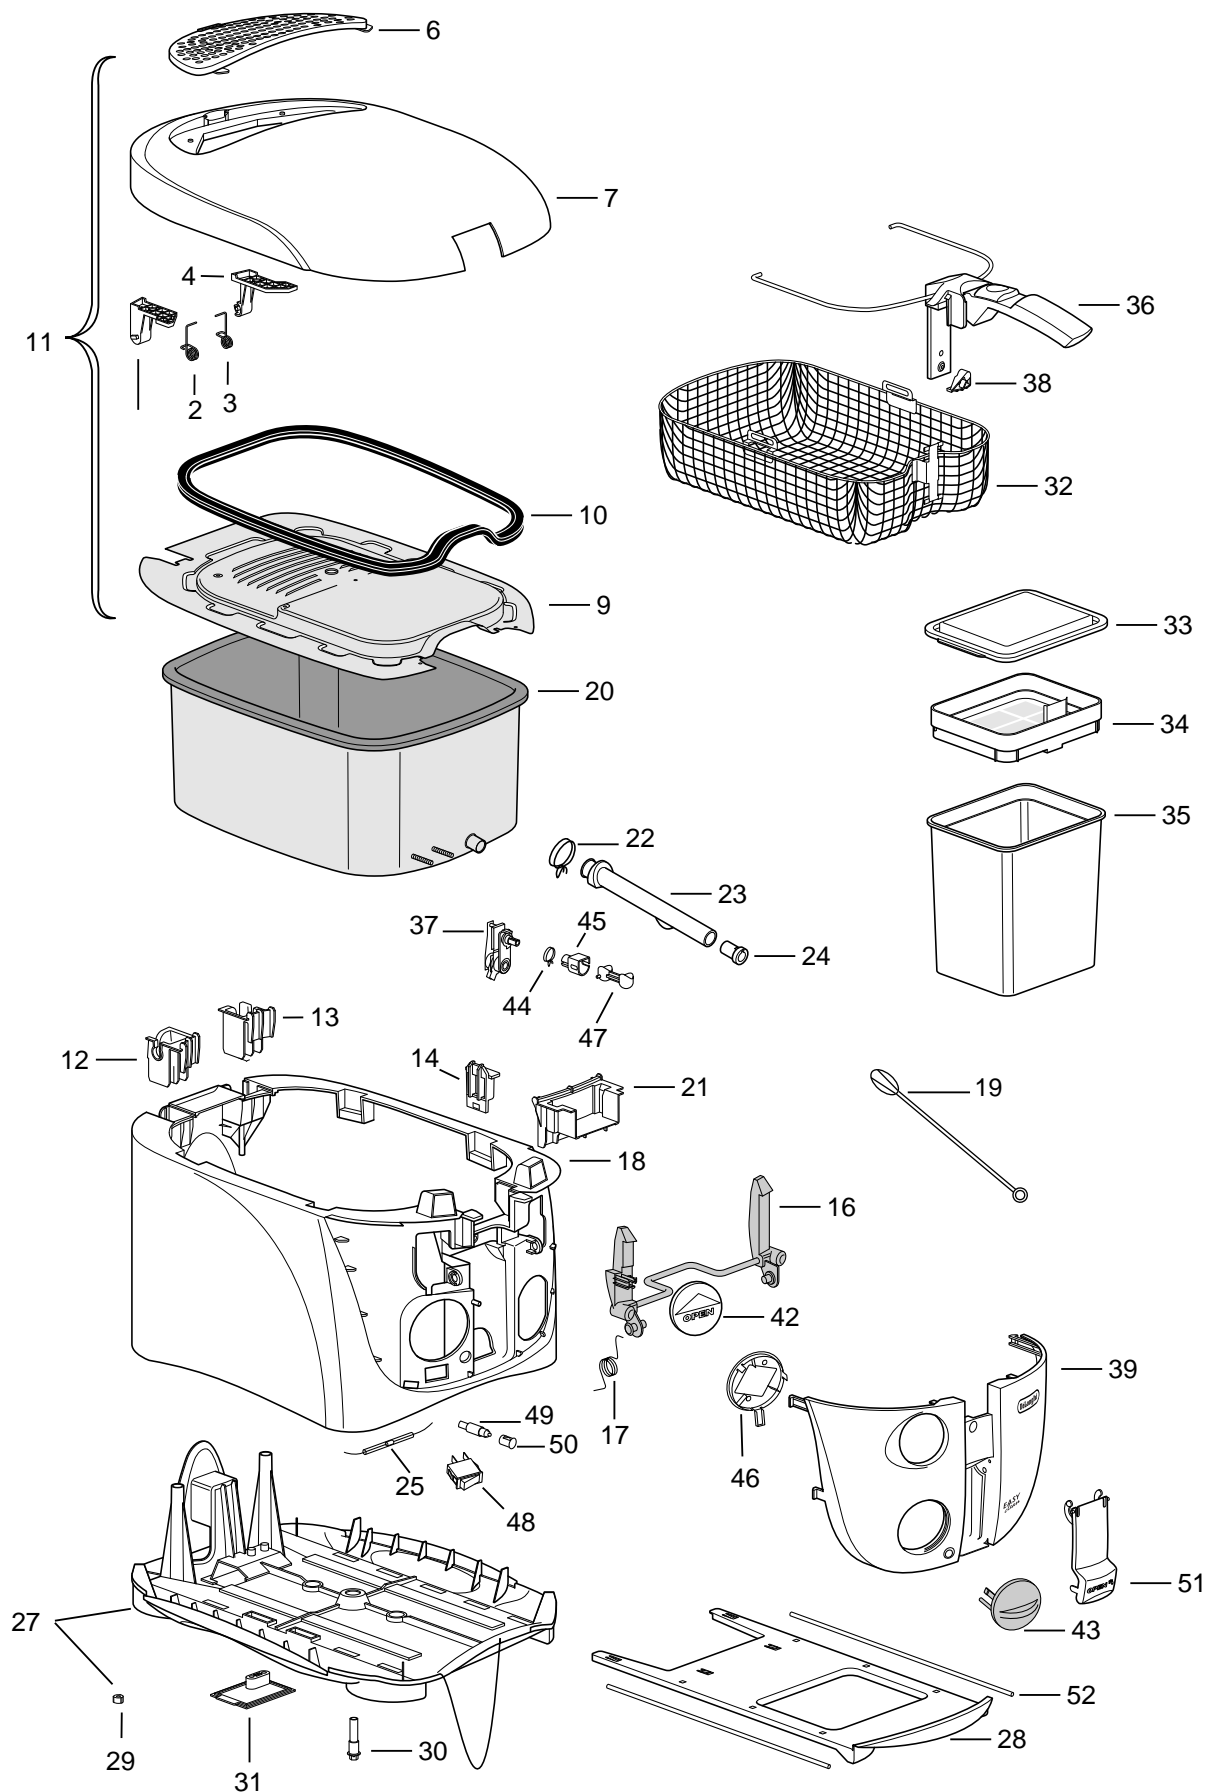

DE' LONGHI "INT" F997

BIANCO - WHITE

Pos	Codice	Italiano	English	Francais	Deutsch	Espanol
01	5325144200	CERNIERA SX	HINGE LEFT	CHARNIERE GAUCHE	SCHARNIER LINKS	BISAGRA IZQUIERDA
02	6125103700	MOLLA	SPRING	RESSORT	FEDER	MUELLE
03	6125103600	MOLLA	SPRING	RESSORT	FEDER	MUELLE
04	5325144100	CERNIERA DX	HINGE RIGHT	CHARNIERE DROITE	SCHARNIER RECHTS	BISAGRA DERECHA
06	5325134100	GRIGLIA	GRID	GRILLE	GITTER	PARRILLA
07	5325144400	COPERCHIO	COVER	COUVERCLE	DECKEL	TAPA
09	6925104300	CONTROCOPERCHIO	INNER COVER	CONTRE COUVERCLE	GEGENDECKEL	DOBLE TAPA
10	5325143500	GUARNIZIONE	GASKET	JOINT	DICHTUNG	GUARNICION
11	7325124800	COPERCHIO	COVER	COUVERCLE	DECKEL	TAPA
12	5325144000	DISTANZIALE	SPACER	ENTRETOISE	DISTANZSTUECK	DISTANCIADOR
13	5325143900	DISTANZIALE	SPACER	ENTRETOISE	DISTANZSTUECK	DISTANCIADOR
14	5325104700	DISTANZIALE	SPACER	ENTRETOISE	DISTANZSTUECK	DISTANCIADOR
16	5525105300	GANCIO	HOOK	CROCHET	HAKEN	GANCHO
17	6125104100	MOLLA	SPRING	RESSORT	FEDER	MUELLE
18	5325143800	INVOLUCRO	CASING	ENVELOPPE	GEHAEUSE	ENVOLTURA
19	536330	SPAZZOLINO	BRUSH	BROSSE	BUERSTCHEN	CEPILLO
20	7325121500	VASCA	PAN	CUVE	BEHAELTER	CUBA
21	5325133900	BLOCCETTO	BLOCK	BLOC	STUECK	BLOQUE
22	9824800015	FASCETTA	CLIP CLAMP	COLLIER	SHELLE	ABRAZADERA
23	536159	TUBO	TUBE	TUBE	ROHR	TUBO
24	5325120600	TAPPO	STOPPER	BOUCHON	STOEPSSEL	TAPON
25	511875	TCO 216°	TCO 216°	6°	6°	FUSIBILE TERMICO 216°
27	5525105400	BASAMENTO	BASE	SOCLE	UNTERGESTELL	BASE
28	5325139700	CASSETTO	DRAWER	TIROIR	SCHUBFACH	CAJON
29	532233	GOMMINO	RUBBER PAD	PARE CHOCS	PUFFER	GUARNICION
30	5325106400	BOCCOLA	BUSH	BOUCLE	BUCHSE	CASQUILLO
31	5325135600	COPERCHIETTO	COVER	COUVERCLE	DECKEL	TAPADERA
32	7025102100	CESTELLO	BASKET	PANIER	KORB	CESTO
33	5325134900	COPERCHIO	COVER	COUVERCLE	DECKEL	TAPA
34	5525105800	FILTRO	FILTER	FILTRE	FILTER	FILTRO
35	5325134800	CONTENITORE	CONTAINER	RESERVOIR	BEHAELTER	CONTENEDOR
36	7325121900	IMPUGNATURA	HANDLE	POIGNEE	GRIFF	EMPUNADURA
37	5225101600	TERMOSTATO	THERMOSTAT	THERMOSTAT	THERMOSTAT	TERMOSTATO
38	5325135100	SUPPORTO	SUPPORT	SUPPORT	HALTER	SOPORTE
39	5925115400	CRUSCOTTO	CONTROL PANEL	Tableau deCommande	BEDIENUNGSBLENDE	Marco Panel Mandos
42	5325139400	TASTO	PUSH BUTTON	POUSSOIR	TASTE	TECLA
43	5325144300	MANOPOLA	KNOB	BOUTON	KNOPF	MANDO
44	9824800014	FASCETTA	CLIP CLAMP	COLLIER	SHELLE	ABRAZADERA
45	5325138600	BOCCOLA	BUSH	BOUCLE	BUCHSE	CASQUILLO
46	5325143200	BOCCOLA	BUSH	BOUCLE	BUCHSE	CASQUILLO
47	5325136000	PROLUNGA	EXTENSION	RALLONGE	VERLAENGERUNG	PROLONGACION
48	5125100300	INTERRUTTORE	SWITCH	INTERRUPTEUR	SCHALTER	INTERRUPTOR
49	513116	SPIA	WARNING LIGHT	TEMOIN LUMINEUX	KONTROLLEUCHTE	PILOTO
50	536685	GEMMA	LENS	LENTILLE	LINSE	PILOTO
51	5325139500	PORTINA	DOOR	PORTE	TUER	PUERTA
52	6125104200	RINFORZO	REINFORCEMENT	RENFORCEMENT	VERSTAERKUNG	REFUERZO