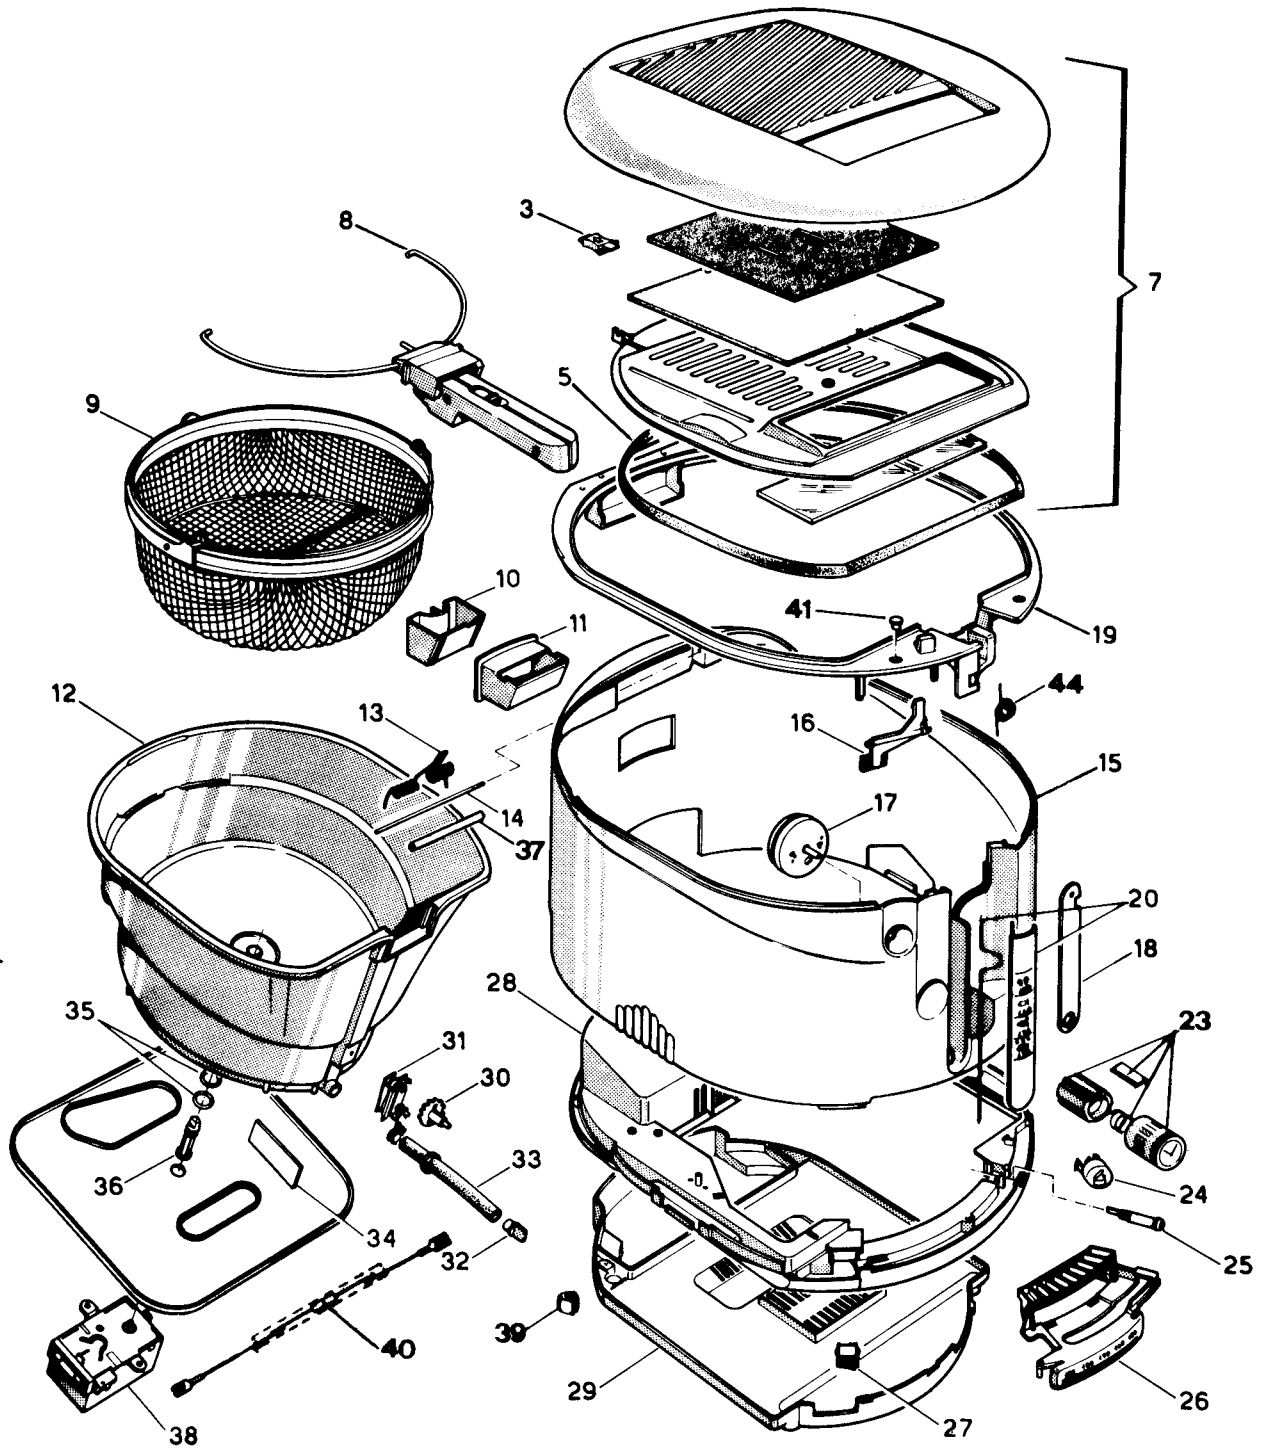

SERVICE

DE'LONGHI "INT" FP

Pos	Codice	Italiano	English	Francais	Deutsch	Espanol
	565737	POLISTIROLO SUP.	POLYSTYRENE UPPER	POLYSTYRENE SUP.	STYROPOR OBEN	POLIESTIROL SUP.
	565738	POLISTIROLO INF.	POLYSTYRENE LOWER	POLYSTYRENE INF.	STYROPOR UNTEN	POLIESTIROL INF.
	569394	SCATOLA IMBALLO	CARTON PACKAGING	CARTON D'EMBALLAGE	VERPACKUNGSKARTON	CAJA EMBALAJE
	572729	ISTRUZIONI	INSTRUCTION BOOK	MODE D'EMPLOI	BEDIENUNGSANLEITUNG	ISTRUCCION
01	552010	SPAZZOLINO	BRUSH	BROSSE	BUERSTCHEN	CEPILLO
03	534845	FERMO	STOP	ARRET	SPERRUNG	TOPE
05	534703	GUARNIZIONE	GASKET	JOINT	DICHTUNG	GUARNICION
07	735346	COPERCHIO	COVER	COUVERCLE	DECKEL	TAPA
08	734559	MANIGLIA	HANDLE	POIGNEE	GRIFF	MANILLA
09	734556	CESTELLO	BASKET	PANIER	KORB	CESTO
10	534992	VASCHETTA	TRAY	CUVETTE	BEHAELTER	CUBETA
11	534993	SUPPORTO	SUPPORT	SUPPORT	HALTER	SOPORTE
12	685244	VASCA	PAN	CUVE	BEHAELTER	CUBA
13	611780	MOLLA	SPRING	RESSORT	FEDER	MUELLE
14	611782	PERNO	PIN	PIVOT	STIFT	PERNO
15	534568	INVOLUCRO	CASING	ENVELOPPE	GEHAEUSE	ENVOLTURA
16	534581	GANCIO	HOOK	CROCHET	HAKEN	GANCHO
17	521096	TIMER 20'	TIMER 20'	PROGRAMMATEUR 20'	TIMER 20'	TIMER 20'
17	521148	TIMER 15'	TIMER 15'	PROGRAMMATEUR 15'	TIMER 15'	TIMER 15'
18	622068	PROTEZIONE	PROTECTION	PROTECTION	SCHUTZ	PROTECCION
19	534573	CORNICE	FRAME	ENCADREMENT	RAHMEN	MARCO
20	591656	SPORTELLINO	DOOR	PORTILLON	KLAPPE	PORTILLO
23	734558	TASTO TIMER 20'	TIMER BUTTON 20'	0'	ZEITUHR TASTE 20'	TECLA TIMER 20'
23	734940	TASTO TIMER 15'	TIMER BUTTON 15'	5'	ZEITUHR TASTE 15'	TECLA TIMER 15'
24	591657	TASTO	PUSH BUTTON	POUSSOIR	TASTE	TECLA
25	512282	SPIA	WARNING LIGHT	TEMOIN LUMINEUX	KONTROLLEUCHTE	PILOTO
26	591655	CURSORE	SLIDER	CURSEUR	SCHIEBER	CURSOR
27	511564	INTERRUTTORE	SWITCH	INTERRUPTEUR	SCHALTER	INTERRUPTOR
28	534579	PIEDISTALLO	PEDESTAL	PIEDESTAL	SOCKEL	PEDESTAL
29	552068	FONDO	BOTTOM	FOND	BODEN	FONDO
30	532470	INGRANAGGIO	GEAR	ENGRENAGE	GETRIEBE	ENGRANAJE
31	512284	TERMOSTATO	THERMOSTAT	THERMOSTAT	THERMOSTAT	TERMOSTATO
32	534749	TAPPO	STOPPER	BOUCHON	STOEPSSEL	TAPON
33	534732	TUBO	TUBE	TUBE	ROHR	TUBO
34	532509	FASCETTA	CLIP CLAMP	COLLIER	SHELLE	ABRAZADERA
35	532524	GUARNIZIONE	GASKET	JOINT	DICHTUNG	GUARNICION
36	622063	PERNO	PIN	PIVOT	STIFT	PERNO
37	534574	BOCCOLA	BUSH	BOUCLE	BUCHSE	CASQUILLO
38	511793	MOTORE	MOTOR	MOTEUR	MOTOR	MOTOR
39	532233	GOMMINO	RUBBER PAD	PARE CHOCS	PUFFER	GUARNICION
40	505871	TCO	TCO	SECURITE DE SURCHAUFFAGE	UEBERTEMPERATURSICHERUNG	FUSIBILE TERMICO
41	534575	TAPPO	STOPPER	BOUCHON	STOEPSSEL	TAPON
44	611779	MOLLA	SPRING	RESSORT	FEDER	MUELLE