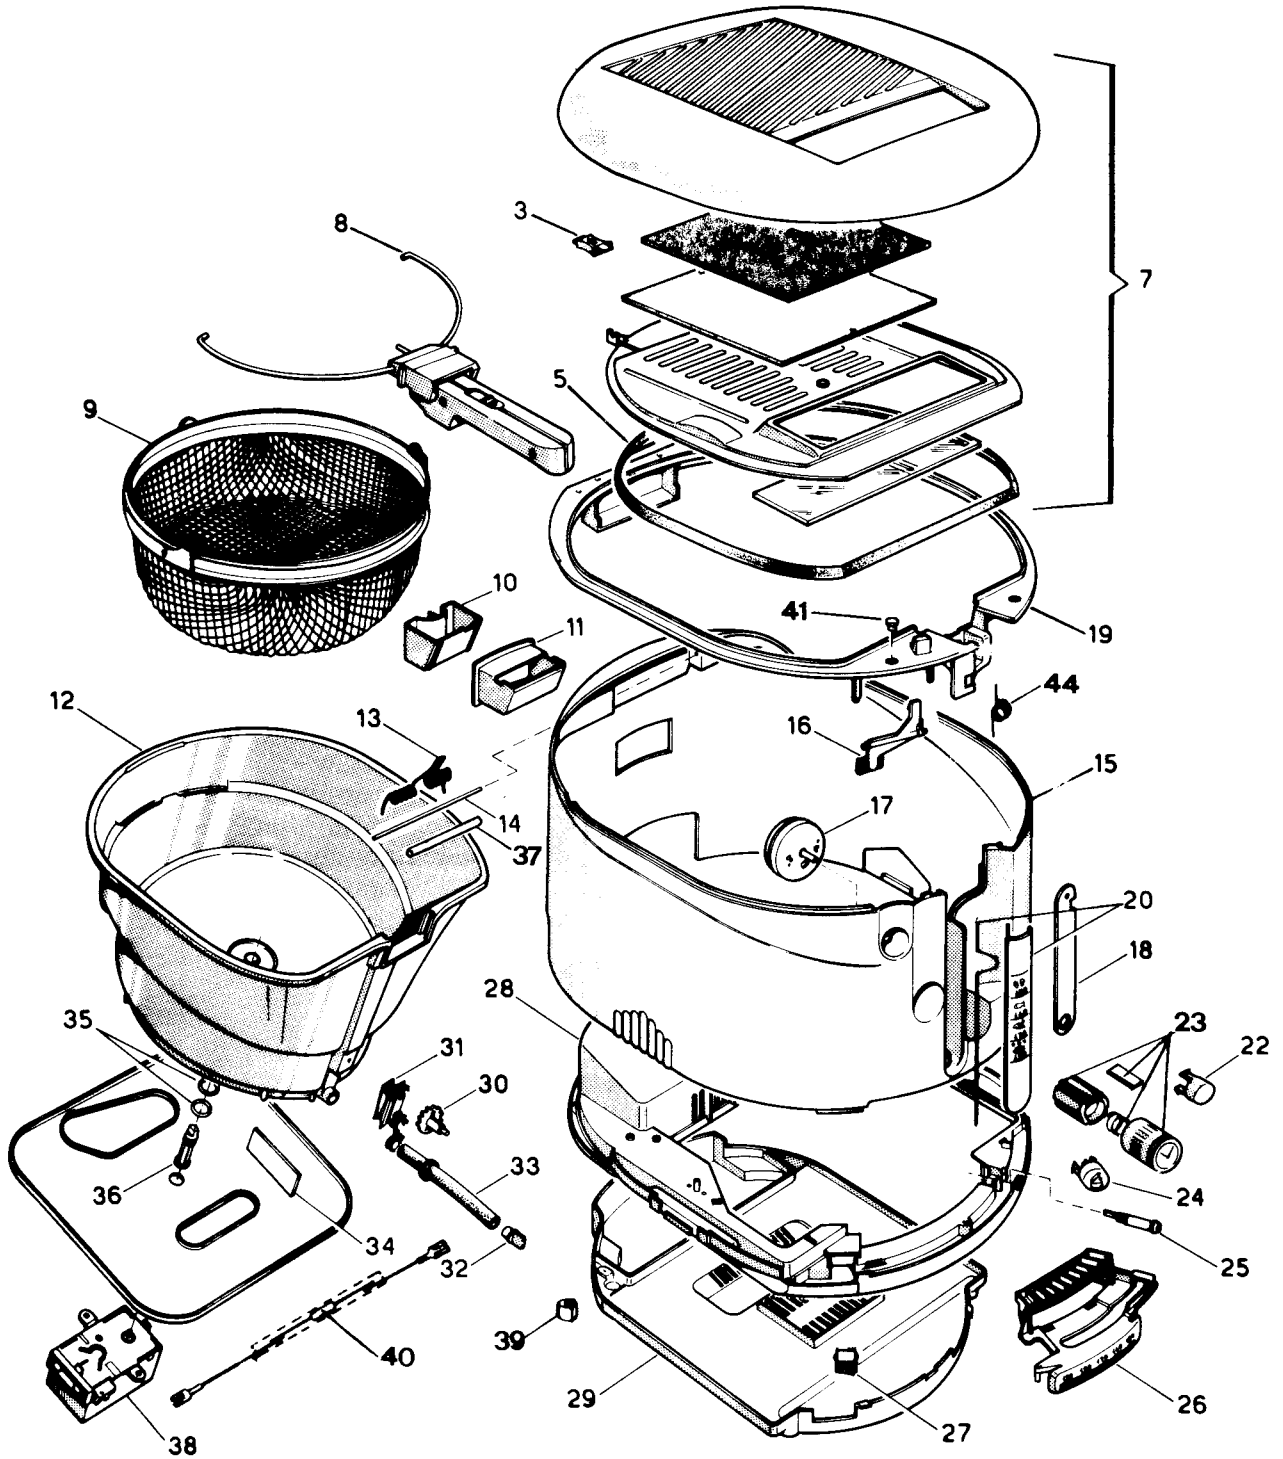

SERVICE

DE'LONGHI "J" SUPER FP-A

Pos	Codice	Italiano	English	Francais	Deutsch	Espanol
	501349	CAVO ALIMENTAZIONE	POWER SUPPLY CORD	CORDON D'ALIMENTATION	NETZKABEL	CABLE ALIMENTACION
	565737	POLISTIROLO SUP.	POLYSTYRENE UPPER	POLYSTYRENE SUP.	STYROPOR OBEN	POLIESTIROL SUP.
	565738	POLISTIROLO INF.	POLYSTYRENE LOWER	POLYSTYRENE INF.	STYROPOR UNTEN	POLIESTIROL INF.
003	534845	FERMO	STOP	ARRET	SPERRUNG	TOPE
005	534703	GUARNIZIONE	GASKET	JOINT	DICHTUNG	GUARNICION
007	735349	COPERCHIO	COVER	COUVERCLE	DECKEL	TAPA
008	734559	MANIGLIA	HANDLE	POIGNEE	GRIFF	MANILLA
009	734556	CESTELLO	BASKET	PANIER	KORB	CESTO
010	534992	VASCHETTA	TRAY	CUVETTE	BEHAELTER	CUBETA
011	534993	SUPPORTO	SUPPORT	SUPPORT	HALTER	SOPORTE
012	708393	VASCA	PAN	CUVE	BEHAELTER	CUBA
013	611780	MOLLA	SPRING	RESSORT	FEDER	MUELLE
014	611782	PERNO	PIN	PIVOT	STIFT	PERNO
015	735345	INVOLUCRO	CASING	ENVELOPPE	GEHAEUSE	ENVOLTURA
016	534581	GANCIO	HOOK	CROCHET	HAKEN	GANCHO
017	521096	TIMER 20'	TIMER 20'	PROGRAMMATEUR 20'	TIMER 20'	TIMER 20'
018	622084	PROTEZIONE	PROTECTION	PROTECTION	SCHUTZ	PROTECCION
019	534573	CORNICE	FRAME	ENCADREMENT	RAHMEN	MARCO
020	591656	SPORTELLINO	DOOR	PORTILLON	KLAPPE	PORTILLO
023	734558	TASTO TIMER 20'	TIMER BUTTON 20'	0'	ZEITUHR TASTE 20'	TECLA TIMER 20'
024	591657	TASTO	PUSH BUTTON	POUSSOIR	TASTE	TECLA
025	512404	SPIA	WARNING LIGHT	TEMOIN LUMINEUX	KONTROLLEUCHTE	PILOTO
026	591655	CURSORE	SLIDER	CURSEUR	SCHIEBER	CURSOR
027	512108	INTERRUTTORE	SWITCH	INTERRUPTEUR	SCHALTER	INTERRUPTOR
028	535305	FONDO	BOTTOM	FOND	BODEN	FONDO
029	552068	FONDO	BOTTOM	FOND	BODEN	FONDO
030	532470	INGRANAGGIO	GEAR	ENGRENAGE	GETRIEBE	ENGRANAJE
031	521375	TERMOSTATO	THERMOSTAT	THERMOSTAT	THERMOSTAT	TERMOSTATO
032	534749	TAPPO	STOPPER	BOUCHON	STOEPSSEL	TAPON
033	535235	TUBO	TUBE	TUBE	ROHR	TUBO
034	532509	FASCETTA	CLIP CLAMP	COLLIER	SHELLE	ABRAZADERA
035	532524	GUARNIZIONE	GASKET	JOINT	DICHTUNG	GUARNICION
036	622063	PERNO	PIN	PIVOT	STIFT	PERNO
037	534574	BOCCOLA	BUSH	BOUCLE	BUCHSE	CASQUILLO
038	512973	MOTORE	MOTOR	MOTEUR	MOTOR	MOTOR
039	532233	GOMMINO	RUBBER PAD	PARE CHOCS	PUFFER	GUARNICION
040	506045	TCO	TCO	SECURITE DE SURCHAUFFAGE	UEBERTEMPERATURSICHERUNG	FUSIBILE TERMICO
041	534575	TAPPO	STOPPER	BOUCHON	STOEPSSEL	TAPON
044	611779	MOLLA	SPRING	RESSORT	FEDER	MUELLE