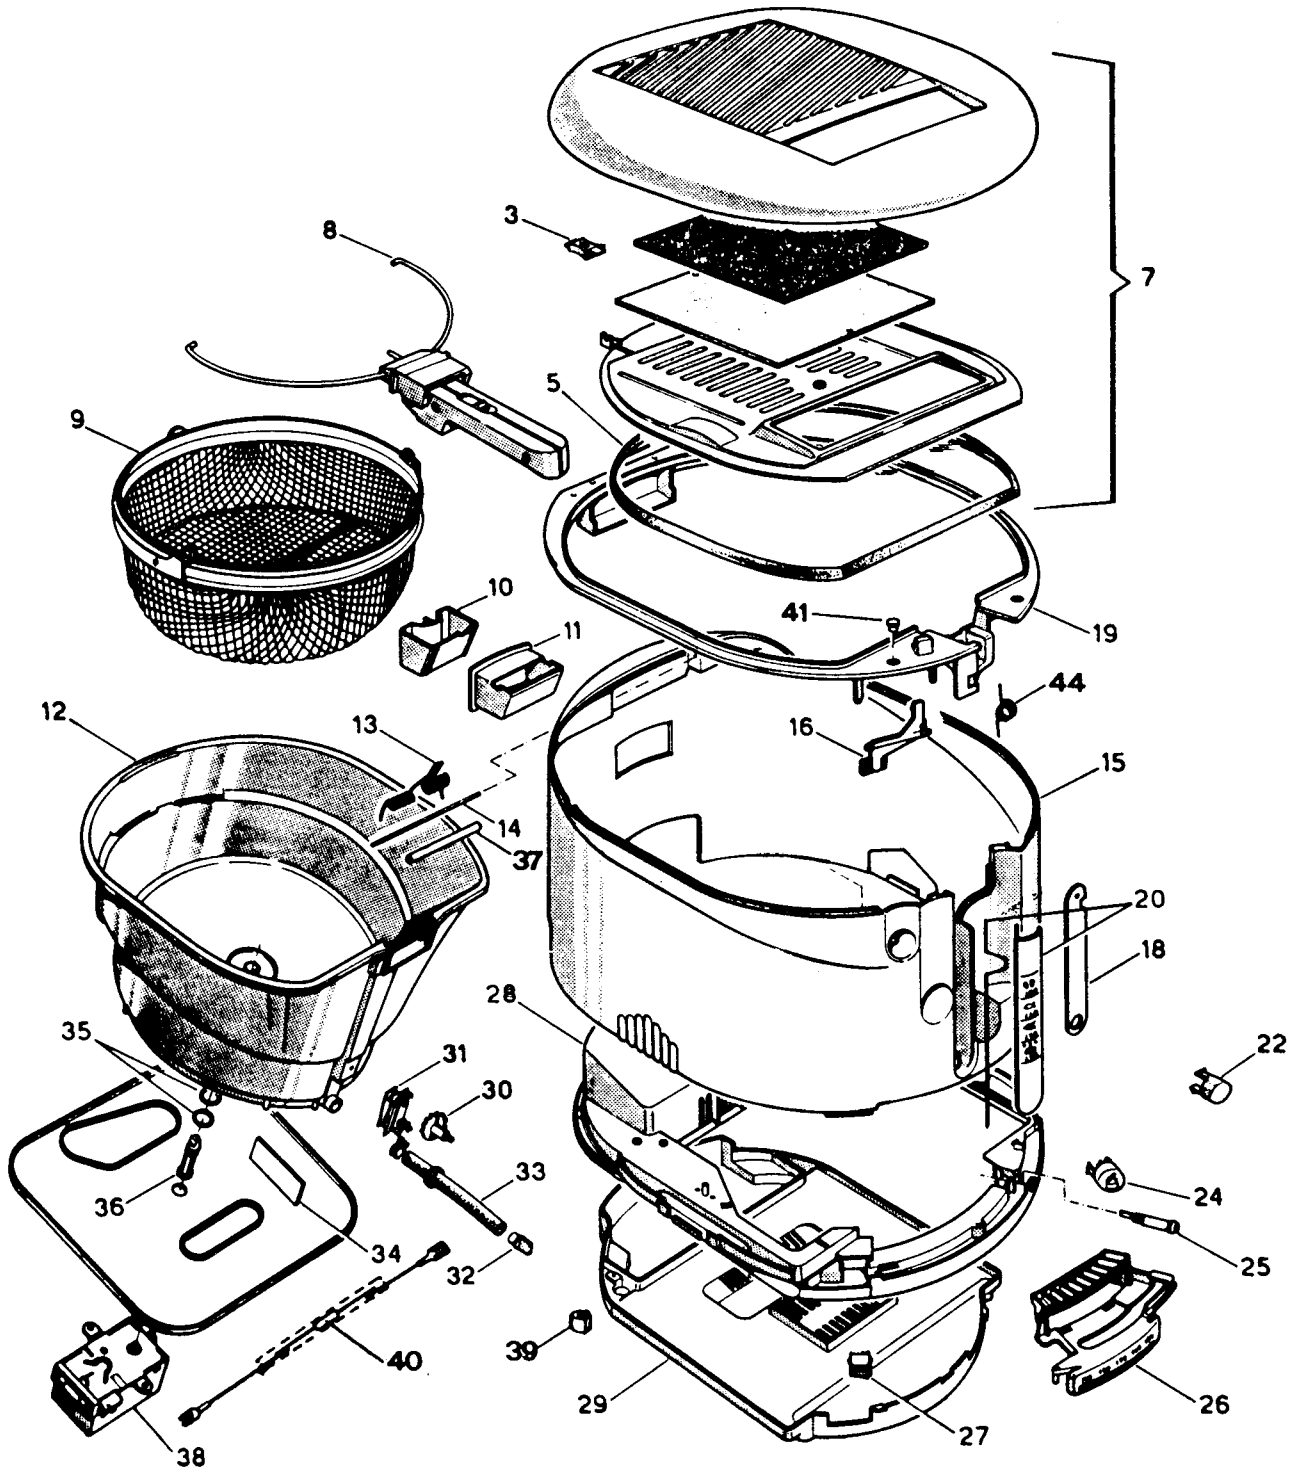

# SERVICE

DE'LONGHI "AUS" FP-EC

Pos	Codice	Italiano	English	Francais	Deutsch	Espanol
	<b>552010</b>	SPAZZOLINO	BRUSH	BROSSE	BUERSTCHEN	CEPILLO
	<b>565737</b>	POLISTIROLO SUP.	POLYSTYRENE UPPER	POLYSTYRENE SUP.	STYROPOR OBEN	POLIESTIROL SUP.
	<b>565738</b>	POLISTIROLO INF.	POLYSTYRENE LOWER	POLYSTYRENE INF.	STYROPOR UNTEN	POLIESTIROL INF.
	<b>572729</b>	ISTRUZIONI	INSTRUCTION BOOK	MODE D'EMPLOI	BEDIENUNGSANLEITUNG	ISTRUCCION
003	<b>534845</b>	FERMO	STOP	ARRET	SPERRUNG	TOPE
005	<b>534703</b>	GUARNIZIONE	GASKET	JOINT	DICHTUNG	GUARNICION
007	<b>735402</b>	COPERCHIO	COVER	COUVERCLE	DECKEL	TAPA
008	<b>734559</b>	MANIGLIA	HANDLE	POIGNEE	GRIFF	MANILLA
009	<b>735752</b>	CESTELLO	BASKET	PANIER	KORB	CESTO
010	<b>534992</b>	VASCETTA	TRAY	CUVETTE	BEHALTER	CUBETA
011	<b>534993</b>	SUPPORTO	SUPPORT	SUPPORT	HALTER	SOPORTE
012	<b>685245</b>	VASCA	PAN	CUVE	BEHALTER	CUBA
013	<b>611780</b>	MOLLA	SPRING	RESSORT	FEDER	MUELLE
014	<b>611782</b>	PERNO	PIN	PIVOT	STIFT	PERNO
015	<b>735345</b>	INVOLUCRO	CASING	ENVELOPPE	GEHAEUSE	ENVOLTURA
016	<b>534581</b>	GANCIO	HOOK	CROCHET	HAKEN	GANCHO
018	<b>622068</b>	PROTEZIONE	PROTECTION	PROTECTION	SCHUTZ	PROTECCION
019	<b>534573</b>	CORNICE	FRAME	ENCADREMENT	RAHMEN	MARCO
020	<b>591720</b>	PORTINA	DOOR	PORTE	TUER	PUERTA
022	<b>591707</b>	TAPPO	STOPPER	BOUCHON	STOEPSSEL	TAPON
024	<b>591657</b>	TASTO	PUSH BUTTON	POUSSOIR	TASTE	TECLA
025	<b>512282</b>	SPIA	WARNING LIGHT	TEMOIN LUMINEUX	KONTROLLEUCHTE	PILOTO
026	<b>591655</b>	CURSORE	SLIDER	CURSEUR	SCHIEBER	CURSOR
027	<b>511564</b>	INTERRUTTORE	SWITCH	INTERRUPTEUR	SCHALTER	INTERRUPTOR
028	<b>535305</b>	FONDO	BOTTOM	FOND	BODEN	FONDO
029	<b>552068</b>	FONDO	BOTTOM	FOND	BODEN	FONDO
030	<b>532470</b>	INGRANAGGIO	GEAR	ENGRENAGE	GETRIEBE	ENGRANAJE
031	<b>512284</b>	TERMOSTATO	THERMOSTAT	THERMOSTAT	THERMOSTAT	TERMOSTATO
032	<b>534749</b>	TAPPO	STOPPER	BOUCHON	STOEPSSEL	TAPON
033	<b>535235</b>	TUBO	TUBE	TUBE	ROHR	TUBO
034	<b>532509</b>	FASCETTA	CLIP CLAMP	COLLIER	SHELLE	ABRAZADERA
035	<b>532524</b>	GUARNIZIONE	GASKET	JOINT	DICHTUNG	GUARNICION
036	<b>622063</b>	PERNO	PIN	PIVOT	STIFT	PERNO
037	<b>534574</b>	BOCCOLA	BUSH	BOUCLE	BUCHSE	CASQUILLO
038	<b>512318</b>	MOTORE	MOTOR	MOTEUR	MOTOR	MOTOR
039	<b>532233</b>	GOMMINO	RUBBER PAD	PARE CHOCS	PUFFER	GUARNICION
040	<b>505871</b>	TCO	TCO	SECURITE DE SURCHAUFFAGE	UEBERTEMPERATURSICHERUNG	FUSIBILE TERMICO
041	<b>534575</b>	TAPPO	STOPPER	BOUCHON	STOEPSSEL	TAPON
044	<b>611779</b>	MOLLA	SPRING	RESSORT	FEDER	MUELLE