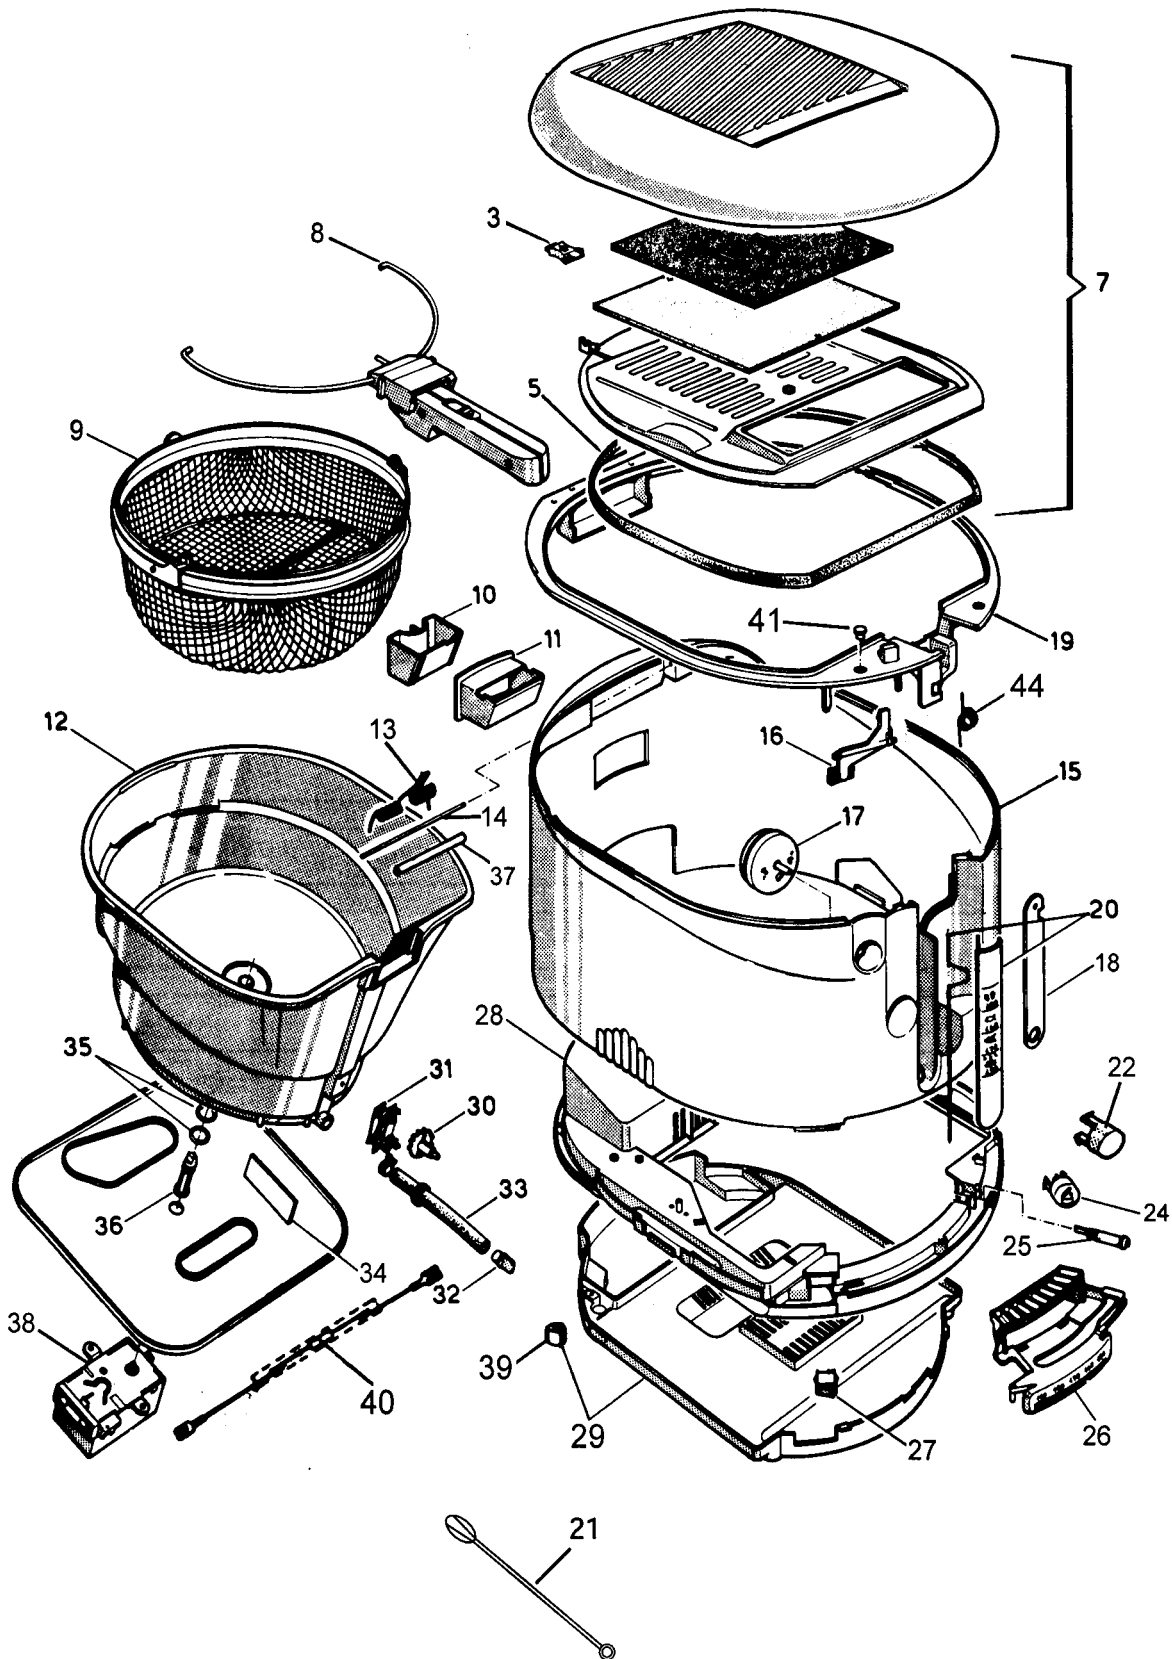

0125250019

DE'LONGHI "INT" FPEC
WHITE

Pos	Codice	Italiano	English	Francais	Deutsch	Espanol
003	534845	FERMO	STOP	ARRET	SPERRUNG	TOPE
005	534703	GUARNIZIONE	GASKET	JOINT	DICHTUNG	GUARNICION
007	735402	COPERCHIO	COVER	COUVERCLE	DECKEL	TAPA
008	734559	MANIGLIA	HANDLE	POIGNEE	GRIFF	MANILLA
009	735752	CESTELLO	BASKET	PANIER	KORB	CESTO
010	534992	VASCHETTA	TRAY	CUVETTE	BEHAELTER	CUBETA
011	534993	SUPPORTO	SUPPORT	SUPPORT	HALTER	SOPORTE
012	686185	VASCA	PAN	CUVE	BEHAELTER	CUBA
013	611780	MOLLA	SPRING	RESSORT	FEDER	MUELLE
014	611782	PERNO	PIN	PIVOT	STIFT	PERNO
015	735345	INVOLUCRO	CASING	ENVELOPPE	GEHAEUSE	ENVOLTURA
016	534581	GANCIO	HOOK	CROCHET	HAKEN	GANCHO
018	622068	PROTEZIONE	PROTECTION	PROTECTION	SCHUTZ	PROTECCION
019	534573	CORNICE	FRAME	ENCADREMENT	RAHMEN	MARCO
020	591720	PORTINA	DOOR	PORTE	TUER	MUERTA
021	536330	SPAZZOLINO	BRUSH	BROSSE	BUERSTCHEN	CEPILLO
022	591707	TAPPO	STOPPER	BOUCHON	STOEPSSEL	TAPON
024	591657	TASTO	PUSH BUTTON	POUSSOIR	TASTE	TECLA
025	512282	SPIA	WARNING LIGHT	TEMOIN LUMINEUX	KONTROLLEUCHTE	PILOTO
026	591655	CURSORE	SLIDER	CURSEUR	SCHIEBER	CURSOR
027	511564	INTERRUTTORE	SWITCH	INTERRUPTEUR	SCHALTER	INTERRUPTOR
028	535305	FONDO	BOTTOM	FOND	BODEN	FONDO
029	552068	FONDO	BOTTOM	FOND	BODEN	FONDO
030	532470	INGRANAGGIO	GEAR	ENGRENAGE	GETRIEBE	ENGRANAJE
031	512284	TERMOSTATO	THERMOSTAT	THERMOSTAT	THERMOSTAT	TERMOSTATO
032	534749	TAPPO	STOPPER	BOUCHON	STOEPSSEL	TAPON
033	535235	TUBO	TUBE	TUBE	ROHR	TUBO
034	532509	FASCETTA	CLIP CLAMP	COLLIER	SHELLE	ABRAZADERA
035	532524	GUARNIZIONE	GASKET	JOINT	DICHTUNG	GUARNICION
036	622063	PERNO	PIN	PIVOT	STIFT	PERNO
037	534574	BOCCOLA	BUSH	BOUCLE	BUCHSE	CASQUILLO
038	512318	MOTORE	MOTOR	MOTEUR	MOTOR	MOTOR
039	532233	GOMMINO	RUBBER PAD	PARE CHOCS	PUFFER	GUARNICION
040	505871	TCO	TCO	SecuriteDeSurchauf.	UEbertemperatursicherung	Fusibile Termico
041	534575	TAPPO	STOPPER	BOUCHON	STOEPSSEL	TAPON
044	611779	MOLLA	SPRING	RESSORT	FEDER	MUELLE

DE'LONGHI "INT" FPEC Cod.0125250019