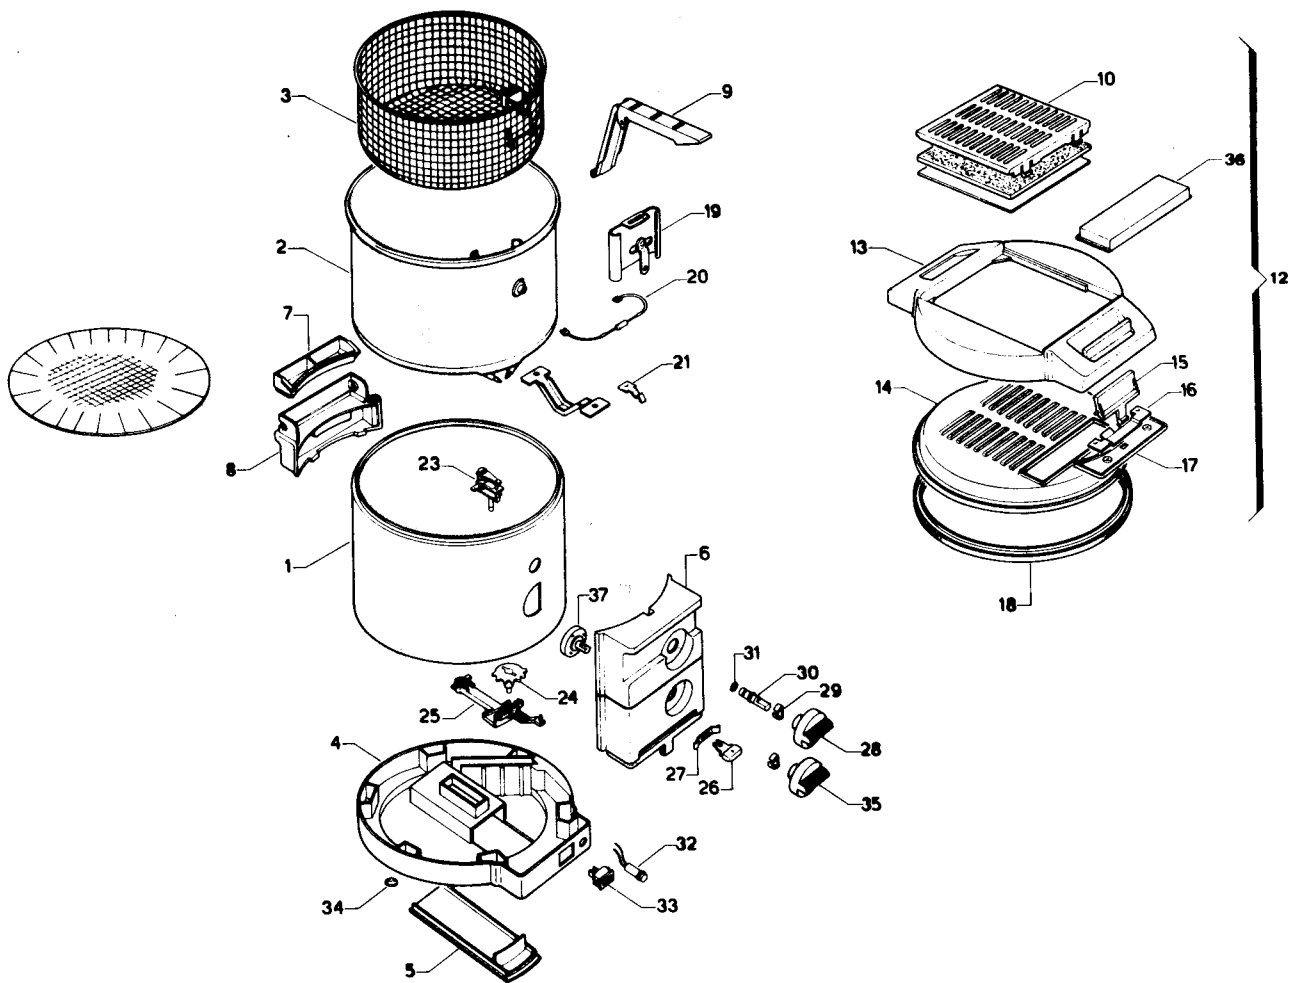

SERVICE

DE'LONGHI "RCH" FT-O W

Pos	Codice	Italiano	English	Francais	Deutsch	Espanol
	563833	POLISTIROLO INF.	POLYSTYRENE LOWER	POLYSTYRENE INF.	STYROPOR UNTEN	POLIESTIROL INF.
	563834	POLISTIROLO SUP.	POLYSTYRENE UPPER	POLYSTYRENE SUP.	STYROPOR OBEN	POLIESTIROL SUP.
	572198	ISTRUZIONI	INSTRUCTION BOOK	MODE D'EMPLOI	BEDIENUNGSANLEITUNG	ISTRUCCION
001	705729	INVOLUCRO	CASING	ENVELOPPE	GEHAEUSE	ENVOLTURA
002	732593	VASCA	PAN	CUVE	BEHAELTER	CUBA
003	707143	CESTELLO	BASKET	PANIER	KORB	CESTO
004	535401	PIEDINO	FOOT	PIED	FUSS	PIE
005	535111	CHIUSURA	CLOSURE	FERMETURE	VERSCHLUSS	CIERRE
006	591930	CRUSCOTTO	CONTROL PANEL	Tableau de Commande	BEDIENUNGSBLENDE	Marco Panel Mandos
007	532667	VASCETTA	TRAY	CUVETTE	BEHAELTER	CUBETA
008	535114	CERNIERA	HINGE	CHARNIERE	SCHARNIER	BISAGRA
009	735254	MANIGLIA	HANDLE	POIGNEE	GRIFF	MANILLA
010	535115	CHIUSURA	CLOSURE	FERMETURE	VERSCHLUSS	CIERRE
012	734949	COPERCHIO	COVER	COUVERCLE	DECKEL	TAPA
013	535117	COPERCHIO	COVER	COUVERCLE	DECKEL	TAPA
014	690092	CONTROCOPERCHIO	INNER COVER	CONTRE COUVERCLE	GEGENDECKEL	DOBLE TAPA
015	533390	GANCIO	HOOK	CROCHET	HAKEN	GANCHO
016	611487	MOLLA	SPRING	RESSORT	FEDER	MUELLE
017	535113	CHIUSURA	CLOSURE	FERMETURE	VERSCHLUSS	CIERRE
018	535101	GUARNIZIONE	GASKET	JOINT	DICHTUNG	GUARNICION
019	732362	SOLLEVATORE	LIFTING	ELEVATEUR	HEBER	ALZADOR MECANICO
020	505703	TERMOFUSIBILE	FUSE	FUSIBLE	SCHMELZSICHERUNG	FUSIBLE
021	606689	FERMO	STOP	ARRET	SPERRUNG	TOPE
023	521095	TERMOSTATO	THERMOSTAT	THERMOSTAT	THERMOSTAT	TERMOSTATO
024	532470	INGRANAGGIO	GEAR	ENGRENAGE	GETRIEBE	ENGRANAJE
025	532471	ASTA	ROD	TIGE	STANGE	BARRA
026	535118	CURSORE	SLIDER	CURSEUR	SCHIEBER	CURSOR
027	604853	MOLLA	SPRING	RESSORT	FEDER	MUELLE
028	591879	MANOPOLA	KNOB	BOUTON	KNOPF	MANDO
029	604875	MOLLA	SPRING	RESSORT	FEDER	MUELLE
030	611491	ALBERINO	SHAFT	ARBRE	WELLE	EJE
031	533135	GUARNIZIONE	GASKET	JOINT	DICHTUNG	GUARNICION
032	511780	SPIA	WARNING LIGHT	TEMOIN LUMINEUX	KONTROLLEUCHE	PILOTO
033	511564	INTERRUTTORE	SWITCH	INTERRUPTEUR	SCHALTER	INTERRUPTOR
034	532233	GOMMINO	RUBBER PAD	PARE CHOCS	PUFFER	GUARNICION
035	591931	MANOPOLA	KNOB	BOUTON	KNOPF	MANDO
036	551381	OBLO'	DOOR	HUBLOT	SICHTFENSTER	PORTILLO
037	521200	CONTAMINUTI	MINUTE COUNTER	MINUTERIE	KURZZEITWECKER	CUENTAMINUTOS