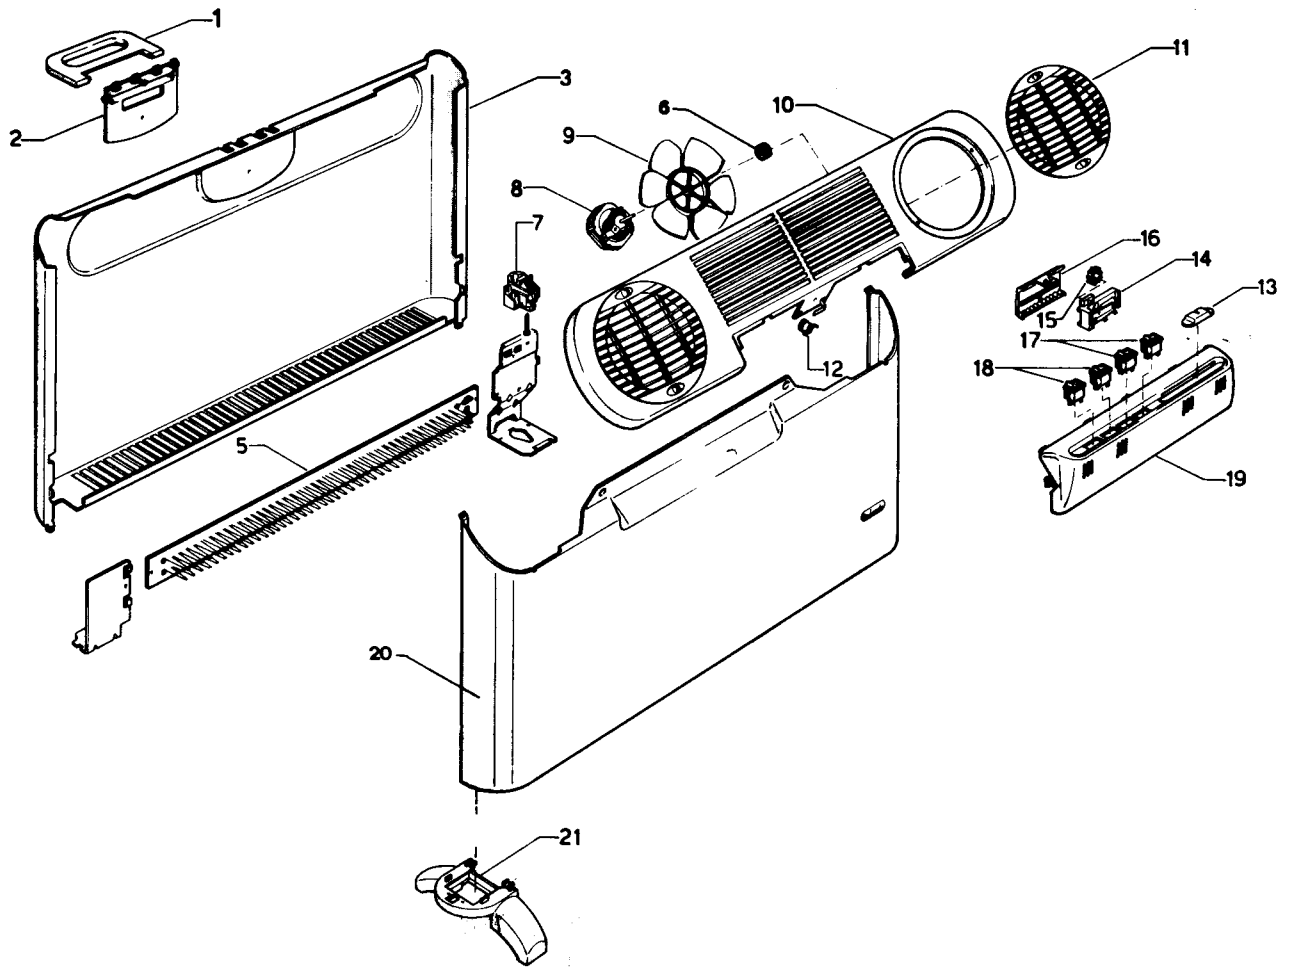

SERVICE

DE'LONGHI "IL" HF

Pos	Codice	Italiano	English	Francais	Deutsch	Espanol
001	535017	MANIGLIA	HANDLE	POIGNEE	GRIFF	MANILLA
002	535016	SUPPORTO	SUPPORT	SUPPORT	HALTER	SOPORTE
003	707568	SCHIENALE	REAR PANEL	PANNEAU ARRIERE	RUECKWAND	RESPALDO
005	512326	RESISTENZA	HEATING Element	ELEMENT Chauffant	HEIZELEMENT	RESISTENCIA
006	602650	ANELLO	RING	ANNEAU	RING	ANILLO
007	732303	SERRACAVO	WIRE CLAMP	SERRE CABLE	KABELSCHELLE	GRAPA
008	512325	MOTORE	MOTOR	MOTEUR	MOTOR	MOTOR
009	534615	VENTOLA	FAN	HELICE	FLUEGELRAD	VENTILADOR
010	707563	GRIGLIA	GRID	GRILLE	GITTER	PARRILLA
011	534382	GRIGLIA	GRID	GRILLE	GITTER	PARRILLA
012	512392	TERMOSTATO	THERMOSTAT	THERMOSTAT	THERMOSTAT	TERMOSTATO
013	534785	CURSORE	SLIDER	CURSEUR	SCHIEBER	CURSOR
014	511435	TERMOSTATO	THERMOSTAT	THERMOSTAT	THERMOSTAT	TERMOSTATO
015	534784	INGRANAGGIO	GEAR	ENGRENAGE	GETRIEBE	ENGRANAJE
016	534489	MISURINO	MEASURING SPOON	CUILLIERE	MESSBECHER	DE DOSAGE MEDIDOR
017	512381	INTERRUTTORE	SWITCH	INTERRUPTEUR	SCHALTER	INTERRUPTOR
018	512367	INTERRUTTORE	SWITCH	INTERRUPTEUR	SCHALTER	INTERRUPTOR
019	591689	CRUSCOTTO	CONTROL PANEL	Tableau de Commande	BEDIENUNGSBLENDE	Marco Panel Mandos
020	710363	FACCIATA	FRONT PANEL	PANNEAU FRONTAL	VORDERWAND	FACHAD
021	534386	PIEDINO	FOOT	PIED	FUSS	PIE