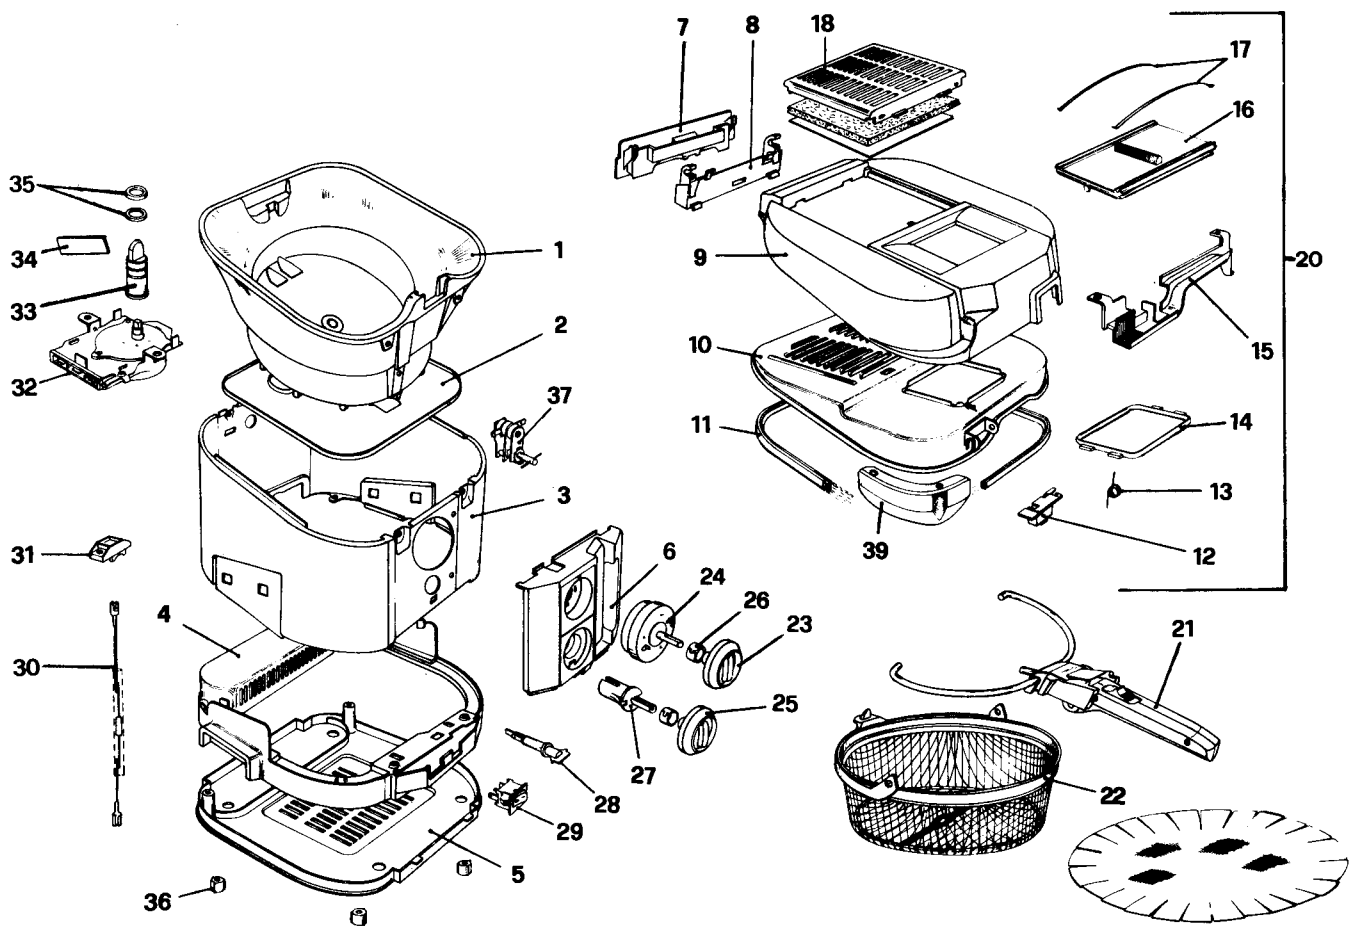

# SERVICE

DE'LONGHI "INT" FRM/W

Pos	Codice	Italiano	English	Francais	Deutsch	Espanol
	<b>563412</b>	POLISTIROLO SX	POLYSTYRENE LEFT	POLYSTYRENE GAUCHE	STYROPOR LINKS	POLIESTIROL IZQUIERDA
	<b>563413</b>	POLISTIROLO DX	POLYSTYRENE RIGHT	POLYSTYRENE DROITE	STYROPOR RECHTS	POLIESTIROL DERECHA
	<b>568718</b>	SCATOLA IMBALLO	CARTON PACKAGING	CARTON D'EMBALLAGE	VERPACKUNGSKARTON	CAJA EMBALAJE
	<b>573414</b>	ISTRUZIONI	INSTRUCTION BOOK	MODE D'EMPLOI	BEDIENUNGSANLEITUNG	ISTRUCCION
001	<b>685997</b>	VASCA	PAN	CUVE	BEHAELTER	CUBA
002	<b>690403</b>	SEPARATORE	SEPARATOR	SEPARATEUR	TRENNER	SEPARADOR
003	<b>708574</b>	INVOLUCRO	CASING	ENVELOPPE	GEHAEUSE	ENVOLTURA
004	<b>535346</b>	PIEDISTALLO	PEDESTAL	PIEDESTAL	SOCKEL	PEDESTAL
005	<b>552223</b>	FONDO	BOTTOM	FOND	BODEN	FONDO
006	<b>592690</b>	CRUSCOTTO	CONTROL PANEL	Tableau de Commande	BEDIENUNGSBLENDE	Marco Panel Mandos
007	<b>535400</b>	VASCHETTA	TRAY	CUVETTE	BEHAELTER	CUBETA
008	<b>535349</b>	CERNIERA	HINGE	CHARNIERE	SCHARNIER	BISAGRA
009	<b>592689</b>	COPERCHIO	COVER	COUVERCLE	DECKEL	TAPA
010	<b>690090</b>	CONTROCOPERCHIO	INNER COVER	CONTRE COUVERCLE	GEGENDECKEL	DOBLE TAPA
011	<b>532202</b>	GUARNIZIONE	GASKET	JOINT	DICHTUNG	GUARNICION
012	<b>534602</b>	GANCIO	HOOK	CROCHET	HAKEN	GANCHO
013	<b>611278</b>	MOLLA	SPRING	RESSORT	FEDER	MUELLE
014	<b>532204</b>	GUARNIZIONE	GASKET	JOINT	DICHTUNG	GUARNICION
015	<b>532203</b>	CHIUSURA	CLOSURE	FERMETURE	VERSCHLUSS	CIERRE
016	<b>551455</b>	OBLO'	DOOR	HUBLLOT	SICHTFENSTER	PORTELLO
017	<b>611279</b>	MOLLA	SPRING	RESSORT	FEDER	MUELLE
018	<b>535115</b>	CHIUSURA	CLOSURE	FERMETURE	VERSCHLUSS	CIERRE
020	<b>737036</b>	COPERCHIO	COVER	COUVERCLE	DECKEL	TAPA
021	<b>735665</b>	MANIGLIA	HANDLE	POIGNEE	GRIFF	MANILLA
022	<b>732029</b>	CESTELLO	BASKET	PANIER	KORB	CESTO
023	<b>592070</b>	MANOPOLA	KNOB	BOUON	KNOPF	MANDO
023	<b>592073</b>	MANOPOLA	KNOB	BOUON	KNOPF	MANDO
024	<b>521096</b>	TIMER 20'	TIMER 20'	PROGRAMMATEUR 20'	TIMER 20'	TIMER 20'
024	<b>521148</b>	TIMER 15'	TIMER 15'	PROGRAMMATEUR 15'	TIMER 15'	TIMER 15'
025	<b>592071</b>	MANOPOLA	KNOB	BOUON	KNOPF	MANDO
026	<b>602650</b>	ANELLO	RING	ANNEAU	RING	ANILLO
027	<b>533736</b>	PROLUNGA	EXTENSION	RALLONGE	VERLAENGERUNG	PROLONGACION
028	<b>511587</b>	SPIA	WARNING LIGHT	TEMOIN LUMINEUX	KONTROLLEUCHTE	PILOTO
029	<b>512600</b>	INTERRUPTORE	SWITCH	INTERRUPTEUR	SCHALTER	INTERRUPTOR
030	<b>505415</b>	TCO	TCO	SECURITE DE SURCHAUFFAGE	UEBERTEMPERATURSICHERUNG	FUSIBILE TERMICO
031	<b>533921</b>	SERRACAVO	WIRE CLAMP	SERRE CABLE	KABELSCHELLE	GRAPA
032	<b>512517</b>	MOTORE	MOTOR	MOTEUR	MOTOR	MOTOR
033	<b>622063</b>	PERNO	PIN	PIVOT	STIFT	PERNO
034	<b>532509</b>	FASCETTA	CLIP CLAMP	COLLIER	SCELLE	ABRAZADERA
035	<b>532524</b>	GUARNIZIONE	GASKET	JOINT	DICHTUNG	GUARNICION
036	<b>532233</b>	GOMMINO	RUBBER PAD	PARE CHOCS	PUFFER	GUARNICION
037	<b>521095</b>	TERMOSTATO	THERMOSTAT	THERMOSTAT	THERMOSTAT	TERMOSTATO
039	<b>621574</b>	PROTEZIONE	PROTECTION	PROTECTION	SCHUTZ	PROTECCION