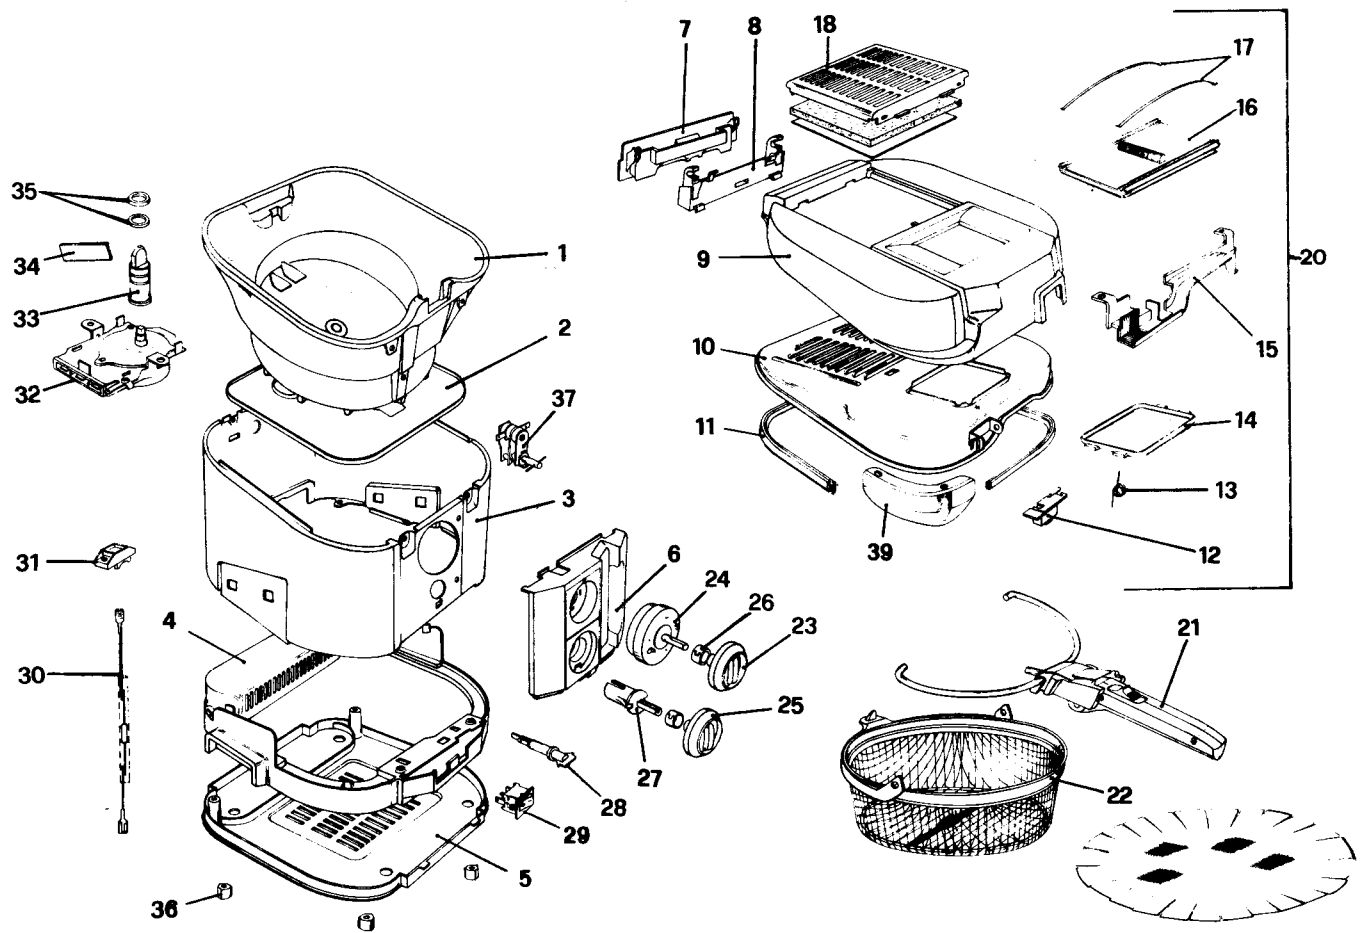

SERVICE

DE'LONGHI "KT" FR-M

Pos	Codice	Italiano	English	Francais	Deutsch	Espanol
	563412	POLISTIROLO SX	POLYSTYRENE LEFT	POLYSTYRENE GAUCHE	STYROPOR LINKS	POLIESTIROL IZQUIERDA
	563413	POLISTIROLO DX	POLYSTYRENE RIGHT	POLYSTYRENE DROITE	STYROPOR RECHTS	POLIESTIROL DERECHA
001	685237	VASCA	PAN	CUVE	BEHAELTER	CUBA
002	690403	SEPARATORE	SEPARATOR	SEPARATEUR	TRENNER	SEPARADOR
003	708574	INVOLUCRO	CASING	ENVELOPPE	GEHAEUSE	ENVOLTURA
004	533856	PIEDISTALLO	PEDESTAL	PIEDESTAL	SOCKEL	PEDESTAL
005	533918	FONDO	BOTTOM	FOND	BODEN	FONDO
006	591210	CRUSCOTTO	CONTROL PANEL	Tableau de Commande	BEDIENUNGSBLENDE	Marco Panel Mandos
007	532140	VASCHETTA	TRAY	CUVETTE	BEHAELTER	CUBETA
008	532139	CERNIERA	HINGE	CHARNIERE	SCHARNIER	BISAGRA
009	533573	COPERCHIO	COVER	COUVERCLE	DECKEL	TAPA
010	690090	CONTROCOPERCHIO	INNER COVER	CONTRE COUVERCLE	GEGENDECKEL	DOBLE TAPA
011	532202	GUARNIZIONE	GASKET	JOINT	DICHTUNG	GUARNICION
012	532149	GANCIO	HOOK	CROCHET	HAKEN	GUANCHO
013	611278	MOLLA	SPRING	RESSORT	FEDER	MUELLE
014	532204	GUARNIZIONE	GASKET	JOINT	DICHTUNG	GUARNICION
015	532203	CHIUSURA	CLOSURE	FERMETURE	VERSCHLUSS	CIERRE
016	551455	OBLO'	DOOR	HUBLOT	SICHTFENSTER	PORTILLO
017	611279	MOLLA	SPRING	RESSORT	FEDER	MUELLE
018	532144	CHIUSURA	CLOSURE	FERMETURE	VERSCHLUSS	CIERRE
020	732902	COPERCHIO	COVER	COUVERCLE	DECKEL	TAPA
021	732812	MANIGLIA	HANDLE	POIGNEE	GRIFF	MANILLA
022	732029	CESTELLO	BASKET	PANIER	KORB	CESTO
023	591872	MANOPOLA 15'	KNOB 15'	BOUTON 15'	KNOPF 15'	MANDO 15'
024	521148	TIMER 15'	TIMER 15'	PROGRAMMATEUR 15'	TIMER 15'	TIMER 15'
025	532420	MANOPOLA	KNOB	BOUTON	KNOPF	MANDO
026	602650	ANELLO	RING	ANNEAU	RING	ANILLO
027	533736	PROLUNGA	EXTENSION	RALLONGE	VERLAENGERUNG	PROLONGACION
028	511587	SPIA	WARNING LIGHT	TEMOIN LUMINEUX	KONTROLLEUCHTE	PILOTO
029	512600	INTERRUTTORE	SWITCH	INTERRUPTEUR	SCHALTER	INTERRUPTOR
030	505415	TCO	TCO	SECURITE DE SURCHAUFFAGE	UEBERTEMPERATURSICHERUNG	FUSIBILE TERMICO
031	533921	SERRACAVO	WIRE CLAMP	SERRE CABLE	KABELSCHELLE	GRAPA
032	512517	MOTORE	MOTOR	MOTEUR	MOTOR	MOTOR
033	622063	PERNO	PIN	PIVOT	STIFT	PERNO
034	532509	FASCETTA	CLIP CLAMP	COLLIER	SHELLE	ABRAZADERA
035	532524	GUARNIZIONE	GASKET	JOINT	DICHTUNG	GUARNICION
036	532233	GOMMINO	RUBBER PAD	PARE CHOCS	PUFFER	GUARNICION
037	521095	TERMOSTATO	THERMOSTAT	THERMOSTAT	THERMOSTAT	TERMOSTATO
039	621574	PROTEZIONE	PROTECTION	PROTECTION	SCHUTZ	PROTECCION
040	621578	PERNO	PIN	PIVOT	STIFT	PERNO