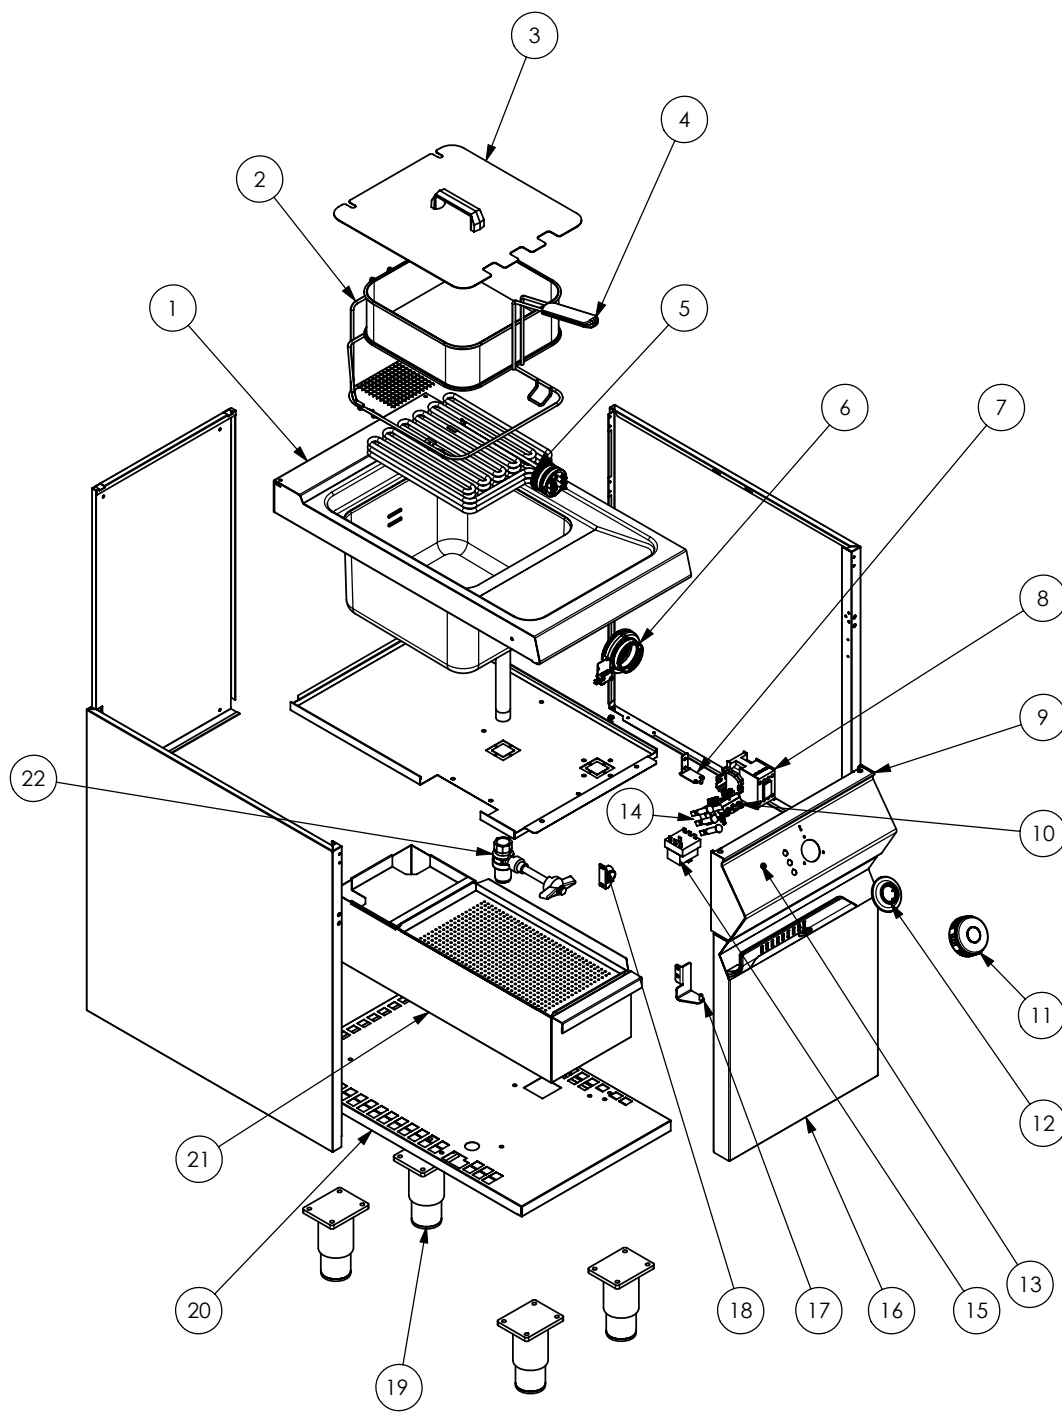

MODEL: 7FRE1

NR	COD	ITALIANO	ENGLISH	FRANCAIS	DEUTSCHE
1	60275	ASS. PIANO FRE71			
2	60435	GRIGLIA SUPP. CESTELLO FRG7			
3	60233	ASS. COPERCHIO FRG7			
4	60331	CESTELLO FRIGGITRICE FRG7			
5	60205	RESISTENZA ELETTRICA FRE7			
6	61599	MICROINTERRUTTORE CPE 570928770			
7	60107	ASS. CERNIERA SUP. DX PORTA COTTURA 2008			
8	60028	CONTATTORE RCK 100M09NA3 20A 50/60Hz			
9	60709	ASS. CRUSCOTTO FRE71-91			
10	60775	TERMOSTATO 95°-190° 16A 1P BULBO ø6			
11	60805	MANOPOLA FRIGGITRICE GAS 900+EL. (Ø6)			
12	60609	GHIERA MANOPOLA COTTURA 2008			
13	60119	GEMMA TONDA VERDE Ø10			
13a	60120	GEMMA TONDA ROSSA Ø10			
13b	60144	GEMMA TONDA NEUTRA Ø10			
14	60145	SPIA FLUO VERDE 240V CAVI SILICONE L=350			
14a	61307	SPIA NEON 240V CAVI SILICONE L=350			
15	60776	LIMITATORE 235°C 20A 3P BULBOø6			
16	60072	ASS. COMPLETO PORTA DX COTTURA 2008			
17	60567	ASS. CERNIERA INF. DX COTTURA 2008			
18	60551	ASS.STAF.SUPP.MAGN.PORTE 1 VANO COT.2008			
19	31428	PIEDINO 2" INOX 115/165 C/PIASTRA 100X80			
20	60077	FONDO CPG71-FRG71			
21	61554	ASS. VASCA OLIO FR7			
22	60358	VALVOLA SFERA 3/4" x FRG-FRE (Pintossi)			