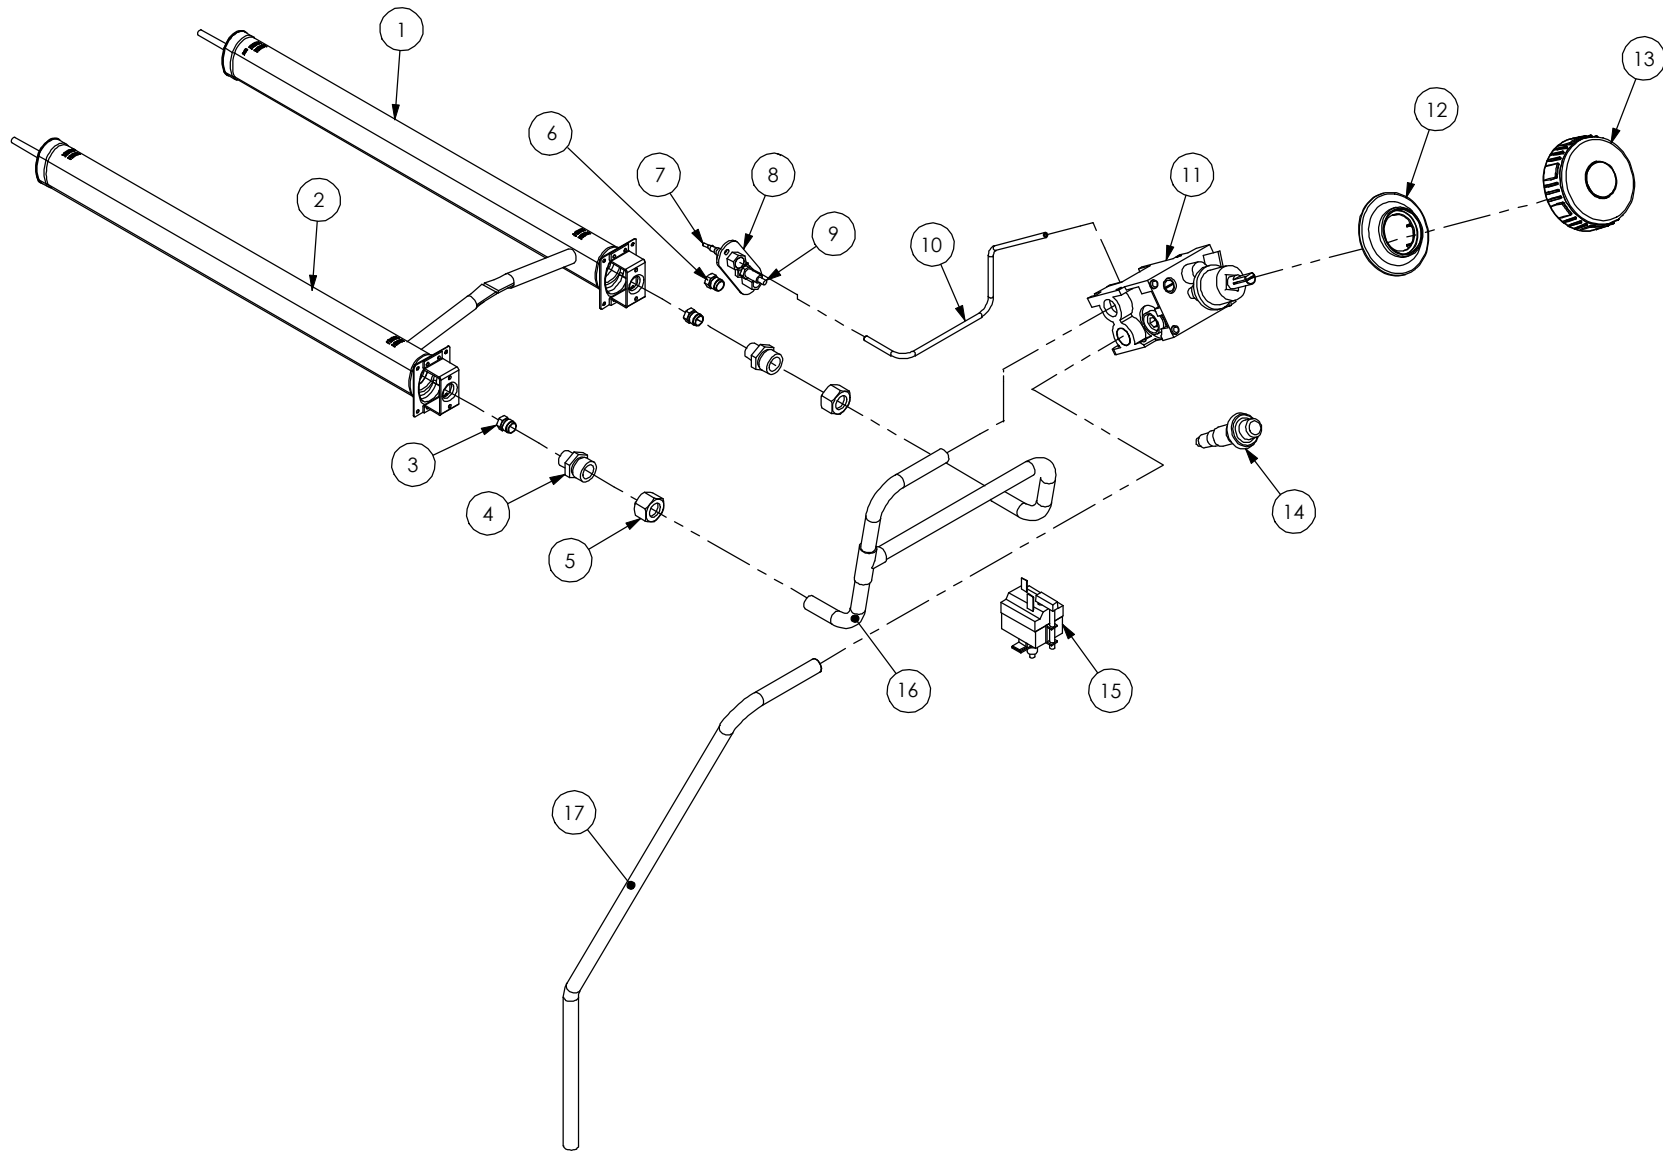

MODEL: 7FRG1

NR	COD	ITALIANO	ENGLISH	FRANCAIS	DEUTSCHE
21	60033	GRIGLIA FUMI COTTURA 2008			
22	60233	ASS. COPERCHIO FRG7			
23	60331	CESTELLO FRIGGITRICE FRG7			
24	60435	GRIGLIA SUPP. CESTELLO FRG7			
25	60088	ASS. PIANO FRG71			
26	60610	INDICATORE COTTURA 2008			
27	60107	ASS. CERNIERA SUP. DX PORTA COTTURA 2008			
28	60081	ASS. CRUSCOTTO FRG71			
29	60109	ASS. PORTA DX COTTURA 2008			
30	60567	ASS. CERNIERA INF. DX COTTURA 2008			
31	60551	ASS.STAF.SUPP.MAGN.PORTE 1 VANO COT.2008			
32	31428	PIEDINO 2" INOX 115/165 C/PIASTRA 100X80			
33	60077	FONDO CPG71-FRG71			
34	61554	ASS. VASCA OLIO FR7			
35	60358	VALVOLA SFERA 3/4" x FRG-FRE (P to )			
36	61403	SS. CAMERA COMBUSTIONE FRG7			
37	61217	ASS. CAMINO FRG7			

MODELS: FRG7

NR	COD	ITALIANO	ENGLISH	FRANCAIS	DEUTSCHE
1	61077	BRUCIATORE DX FRG7			
2	61078	BRUCIATORE SX FRG7			
3	61151	UGELLO 115 (Ø 1,15 mm)			
3a	61160	UGELLO 165 (Ø 1,65 mm)			
4	60445	RACC.P.U.M18x1.5 G1/4" M10x0.75 tubo Ø12			
5	61076	DADO SERR.M18x1,5 FORNO-CPG-FRGxtubo Ø12			
6	61243	UG.TARG.G20 0,40/0,38 marc.27(0.977.113)			
6a	61070	UG.TARG.G20 0,60/0,55marc.36(0.977.091)			
7	61318	TERMOC. INTERR. FRG-FTGcromo (0.270.449)			
8	60354	BRUC. PILOTA CPG-FRG-FTG (SIT 0.140.104)			
9	61067	ELETTRODO ACC.M4x1L26,4mm(SIT 0.915.024)			
10	60105	TUBO ALIM. PILOTA FRG7			
11	60142	VALVOLA TERMOST.FRG7 110-190°(0.630.332)			
12	60609	GHIERA MANOPOLA COTTURA 2008			
13	60804	MANOPOLA FRIGGITRICE GAS (Ø10)			
14	60829	ACCEND. PIEZOELETTRICO C/COP. ITALQUARTZ			
14a	60202	CAVO PIEZOELETTRICO L800 CPG-FRG-FTG			
15	60986	LIMITATORE 235°C 0,5A ø6			
16	60104	TUBO ALIM. BRUCIATORI FRG7			
17	60103	TUBO ALIM. GAS FRG7			