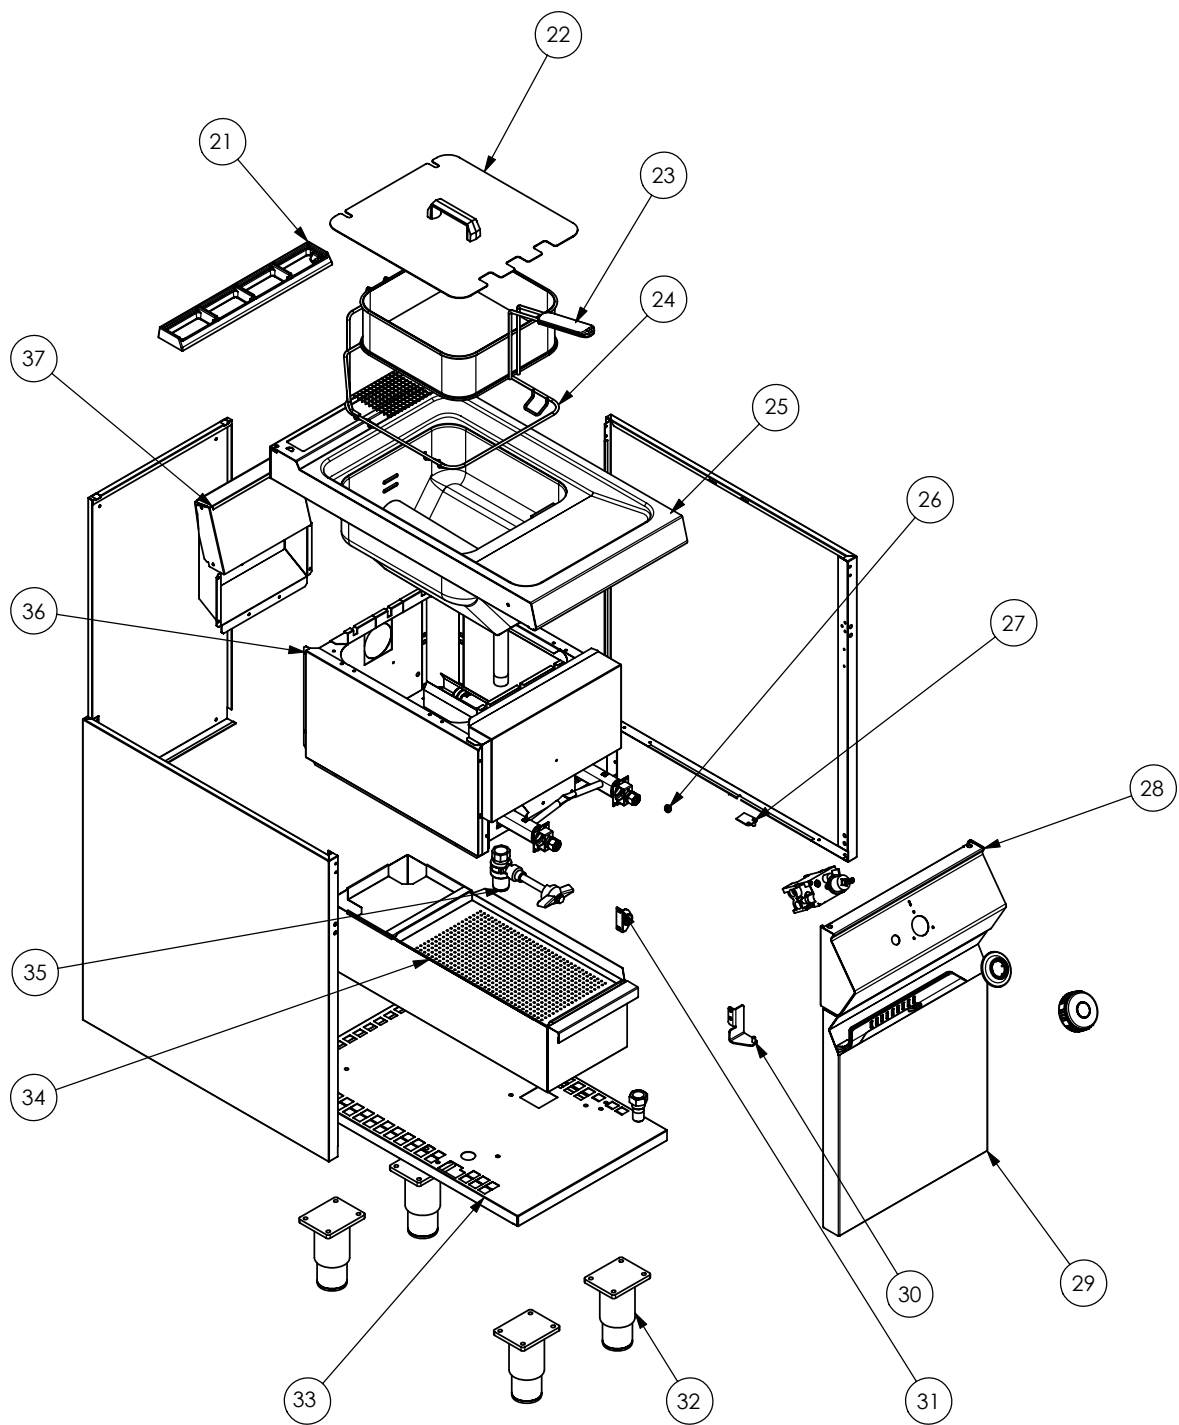

MODEL: 7FRG1

NR	COD	ITALIANO	ENGLISH	FRANCAIS	DEUTSCHE
21	60033	GRIGLIA FUMI COTTURA 2008			
22	60233	ASS. COPERCHIO FRG7			
23	60331	CESTELLO FRIGGITRICE FRG7			
24	60435	GRIGLIA SUPP. CESTELLO FRG7			
25	60088	ASS. PIANO FRG71			
26	60610	INDICATORE COTTURA 2008			
27	60107	ASS. CERNIERA SUP. DX PORTA COTTURA 2008			
28	60081	ASS. CRUSCOTTO FRG71			
29	60109	ASS. PORTA DX COTTURA 2008			
30	60567	ASS. CERNIERA INF. DX COTTURA 2008			
31	60551	ASS.STAF.SUPP.MAGN.PORTE 1 VANO COT.2008			
32	31428	PIEDINO 2" INOX 115/165 C/PIASTRA 100X80			
33	60077	FONDO CPG71-FRG71			
34	61554	ASS. VASCA OLIO FR7			
35	60358	VALVOLA SFERA 3/4" x FRG-FRE (P to )			
36	61403	SS. CAMERA COMBUSTIONE FRG7			
37	61217	ASS. CAMINO FRG7			

MODELS: FRG7

NR	COD	ITALIANO	ENGLISH	FRANCAIS	DEUTSCHE
1	61077	BRUCIATORE DX FRG7			
2	61078	BRUCIATORE SX FRG7			
3	61151	UGELLO 115 (Ø 1,15 mm)			
3a	61160	UGELLO 165 (Ø 1,65 mm)			
4	60445	RACC.P.U.M18x1.5 G1/4" M10x0.75 tubo Ø12			
5	61076	DADO SERR.M18x1,5 FORNO-CPG-FRGxtubo Ø12			
6	61243	UG.TARG.G20 0,40/0,38 marc.27(0.977.113)			
6a	61070	UG.TARG.G20 0,60/0,55marc.36(0.977.091)			
7	61318	TERMOC. INTERR. FRG-FTGcromo (0.270.449)			
8	60354	BRUC. PILOTA CPG-FRG-FTG (SIT 0.140.104)			
9	61067	ELETTRODO ACC.M4x1L26,4mm(SIT 0.915.024)			
10	60105	TUBO ALIM. PILOTA FRG7			
11	60142	VALVOLA TERMOST.FRG7 110-190°(0.630.332)			
12	60609	GHIERA MANOPOLA COTTURA 2008			
13	60804	MANOPOLA FRIGGITRICE GAS (Ø10)			
14	60829	ACCEND. PIEZOELETTRICO C/COP. ITALQUARTZ			
14a	60202	CAVO PIEZOELETTRICO L800 CPG-FRG-FTG			
15	60986	LIMITATORE 235°C 0,5A ø6			
16	60104	TUBO ALIM. BRUCIATORI FRG7			
17	60103	TUBO ALIM. GAS FRG7			