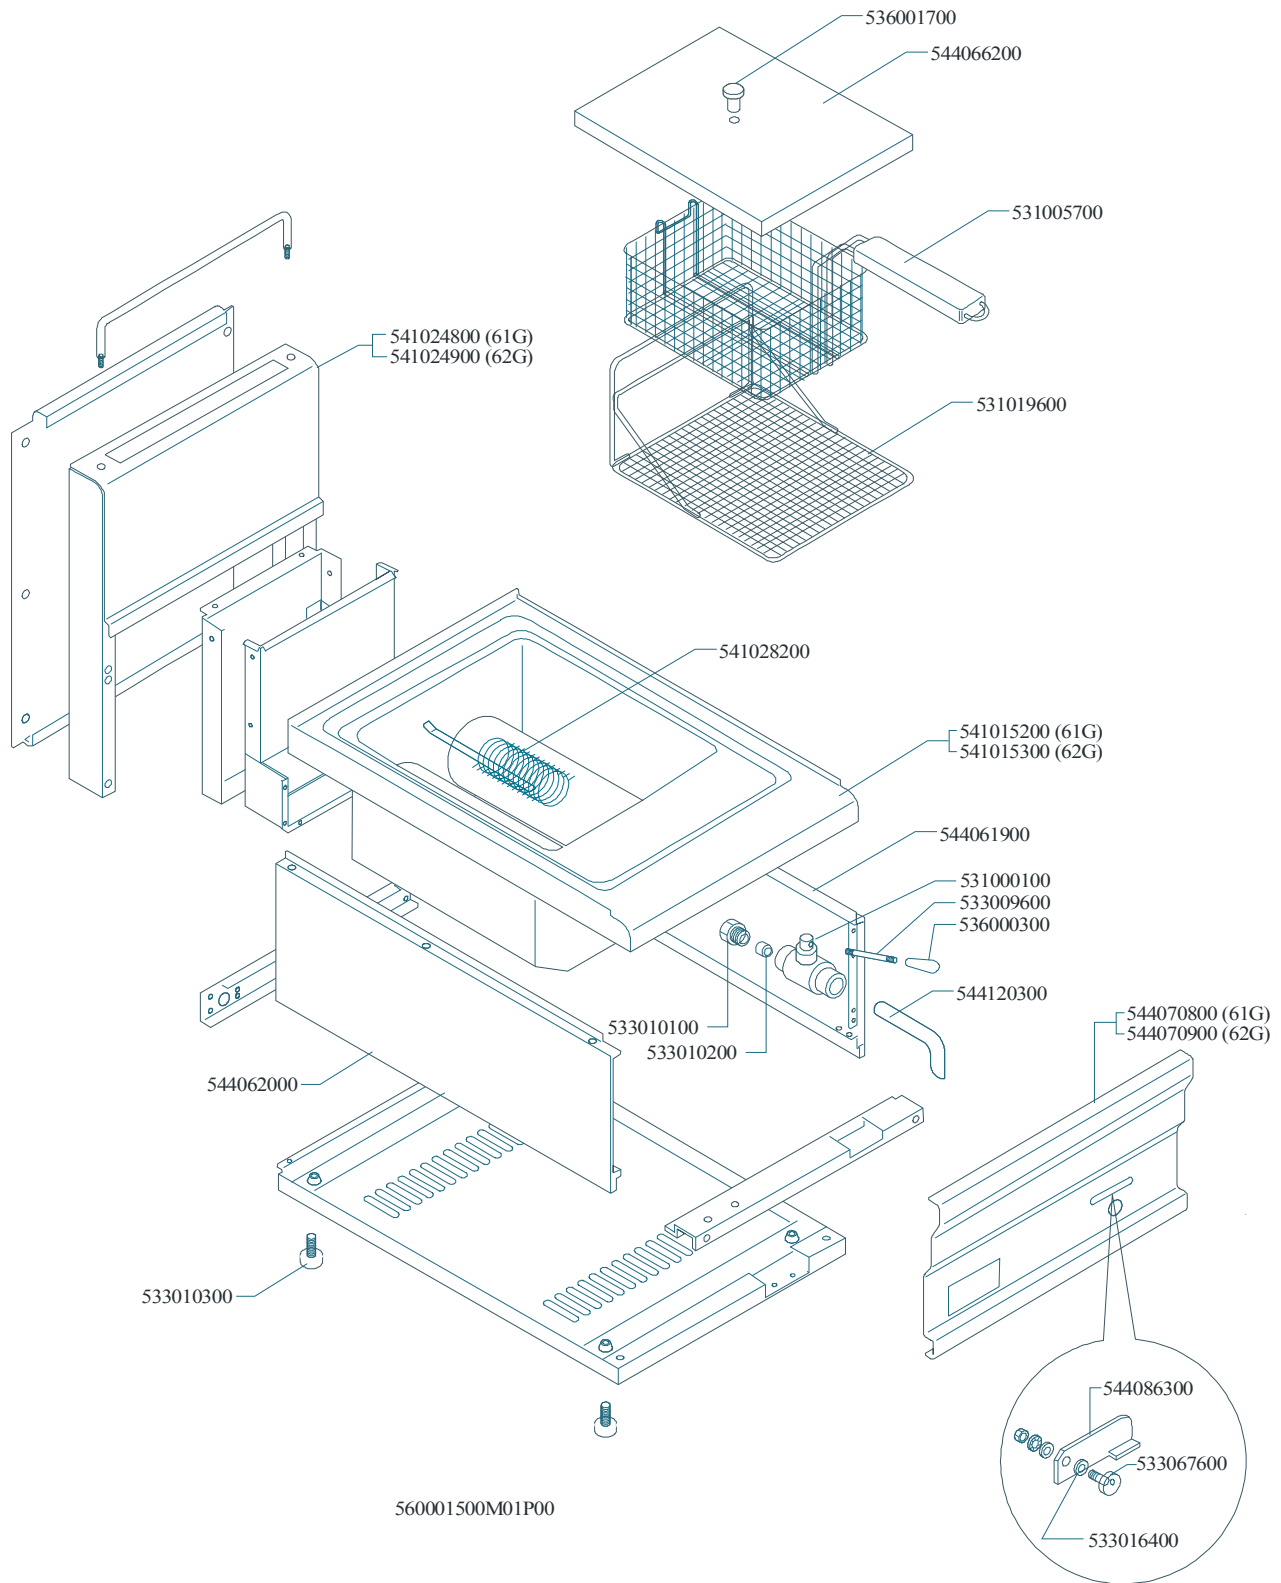

MAGIC SNACK 60
GAS / GAS / GAS / GAZ

FRG63-FRG66

MAGIC SNACK 60
GAS / GAS / GAS / GAZ

FRG63-FRG66

		*	**	***
G30- G31-	28+30mbar 37mbar	533020200	533030500	531006400
G30-	50mbar	533020200	533015100	531030600
G20- G25-	20mbar 25mbar	533020400	533014800	531006400
G20- DE-AT	20mbar	533020400	533014800	531030600
G25-	20mbar	533020400	533014900	531030600
G25-	25mbar NL	533020400	533030700	531006400

56030600M02P00