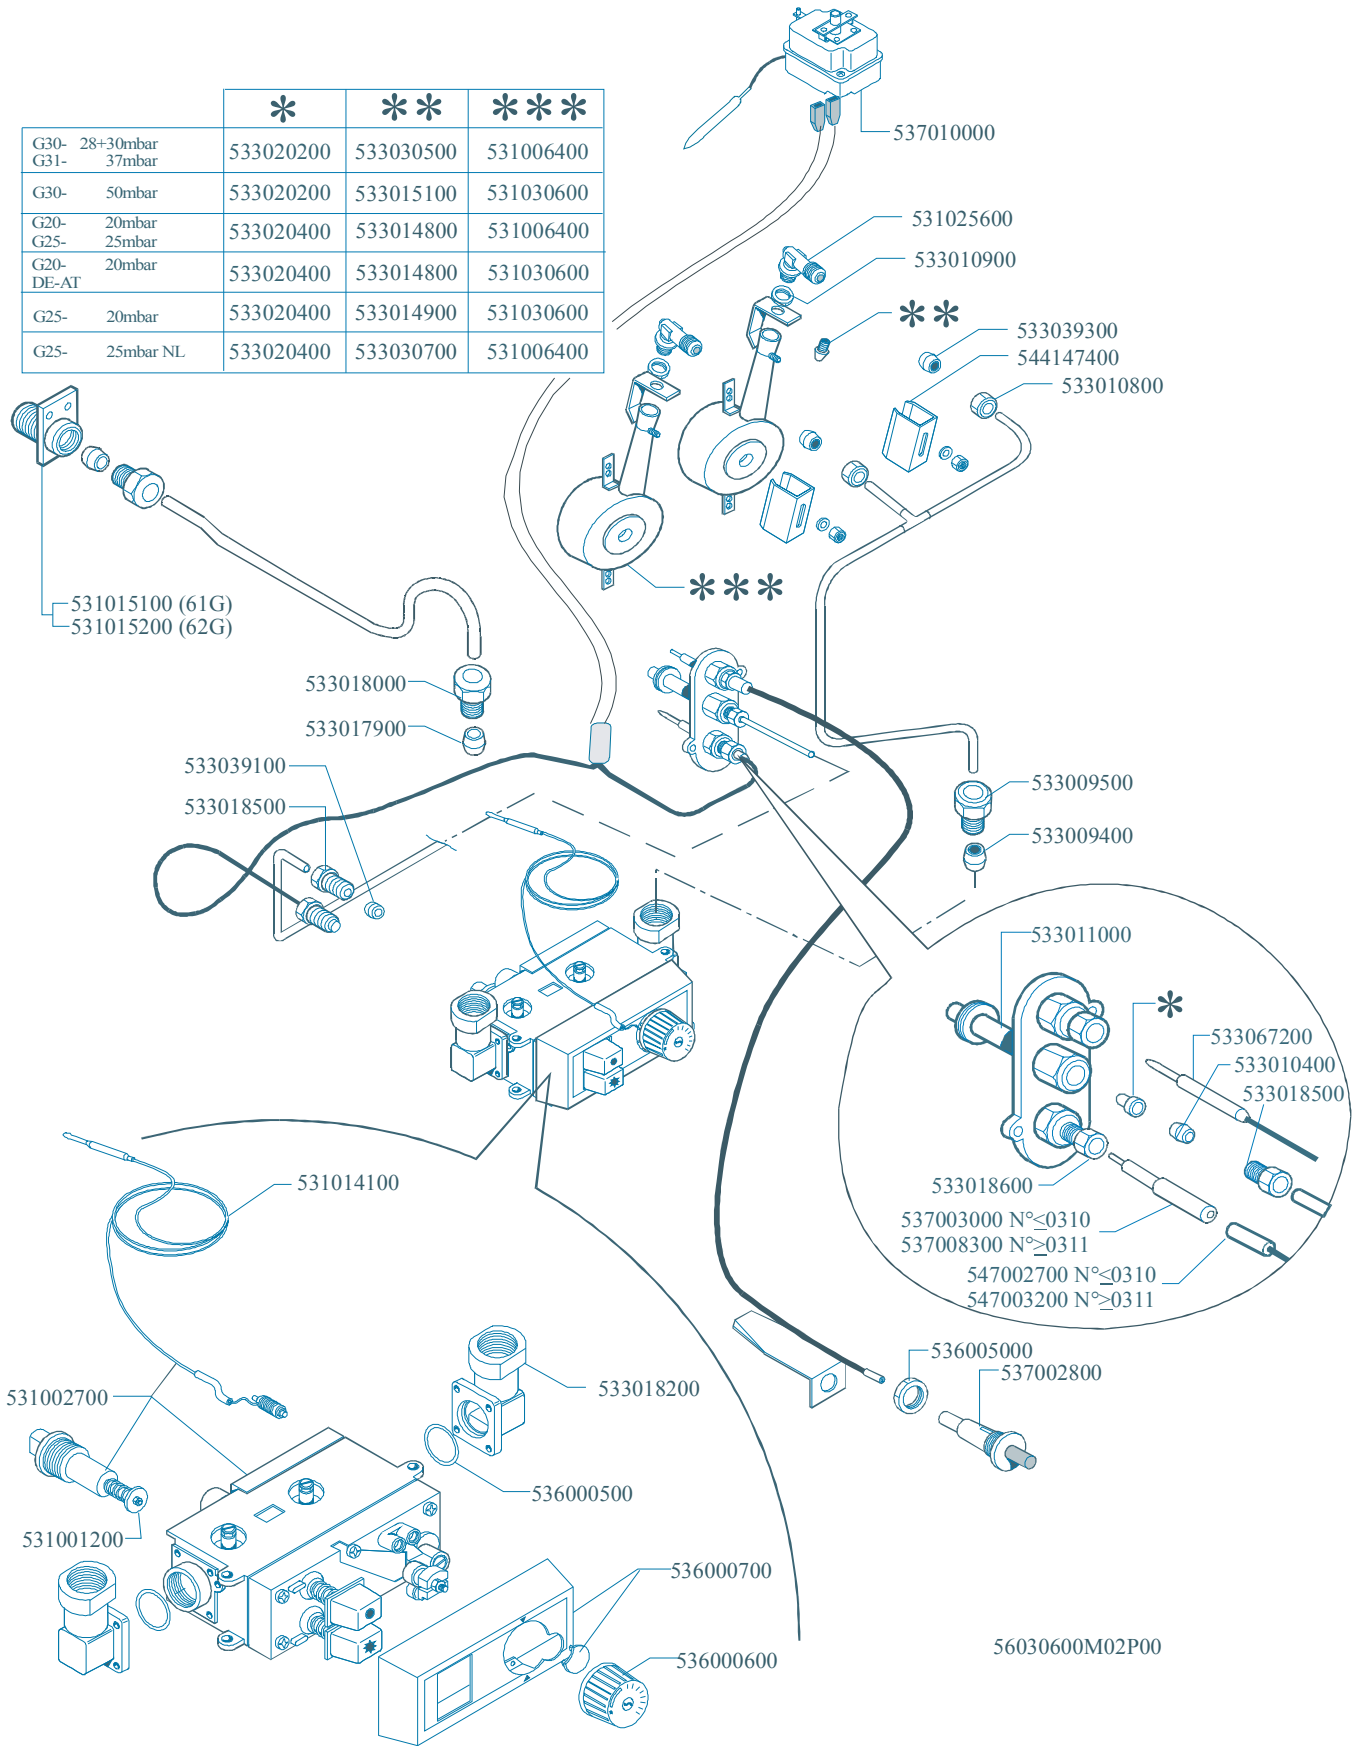

MAGIC SNACK 60
GAS / GAS / GAS / GAZ

FRG63-FRG66

MAGIC SNACK 60
GAS / GAS / GAS / GAZ

FRG63-FRG66

		*	**	***
G30- G31-	28+30mbar 37mbar	533020200	533030500	531006400
G30-	50mbar	533020200	533015100	531030600
G20- G25-	20mbar 25mbar	533020400	533014800	531006400
G20- DE-AT	20mbar	533020400	533014800	531030600
G25-	20mbar	533020400	533014900	531030600
G25-	25mbar NL	533020400	533030700	531006400

56030600M02P00