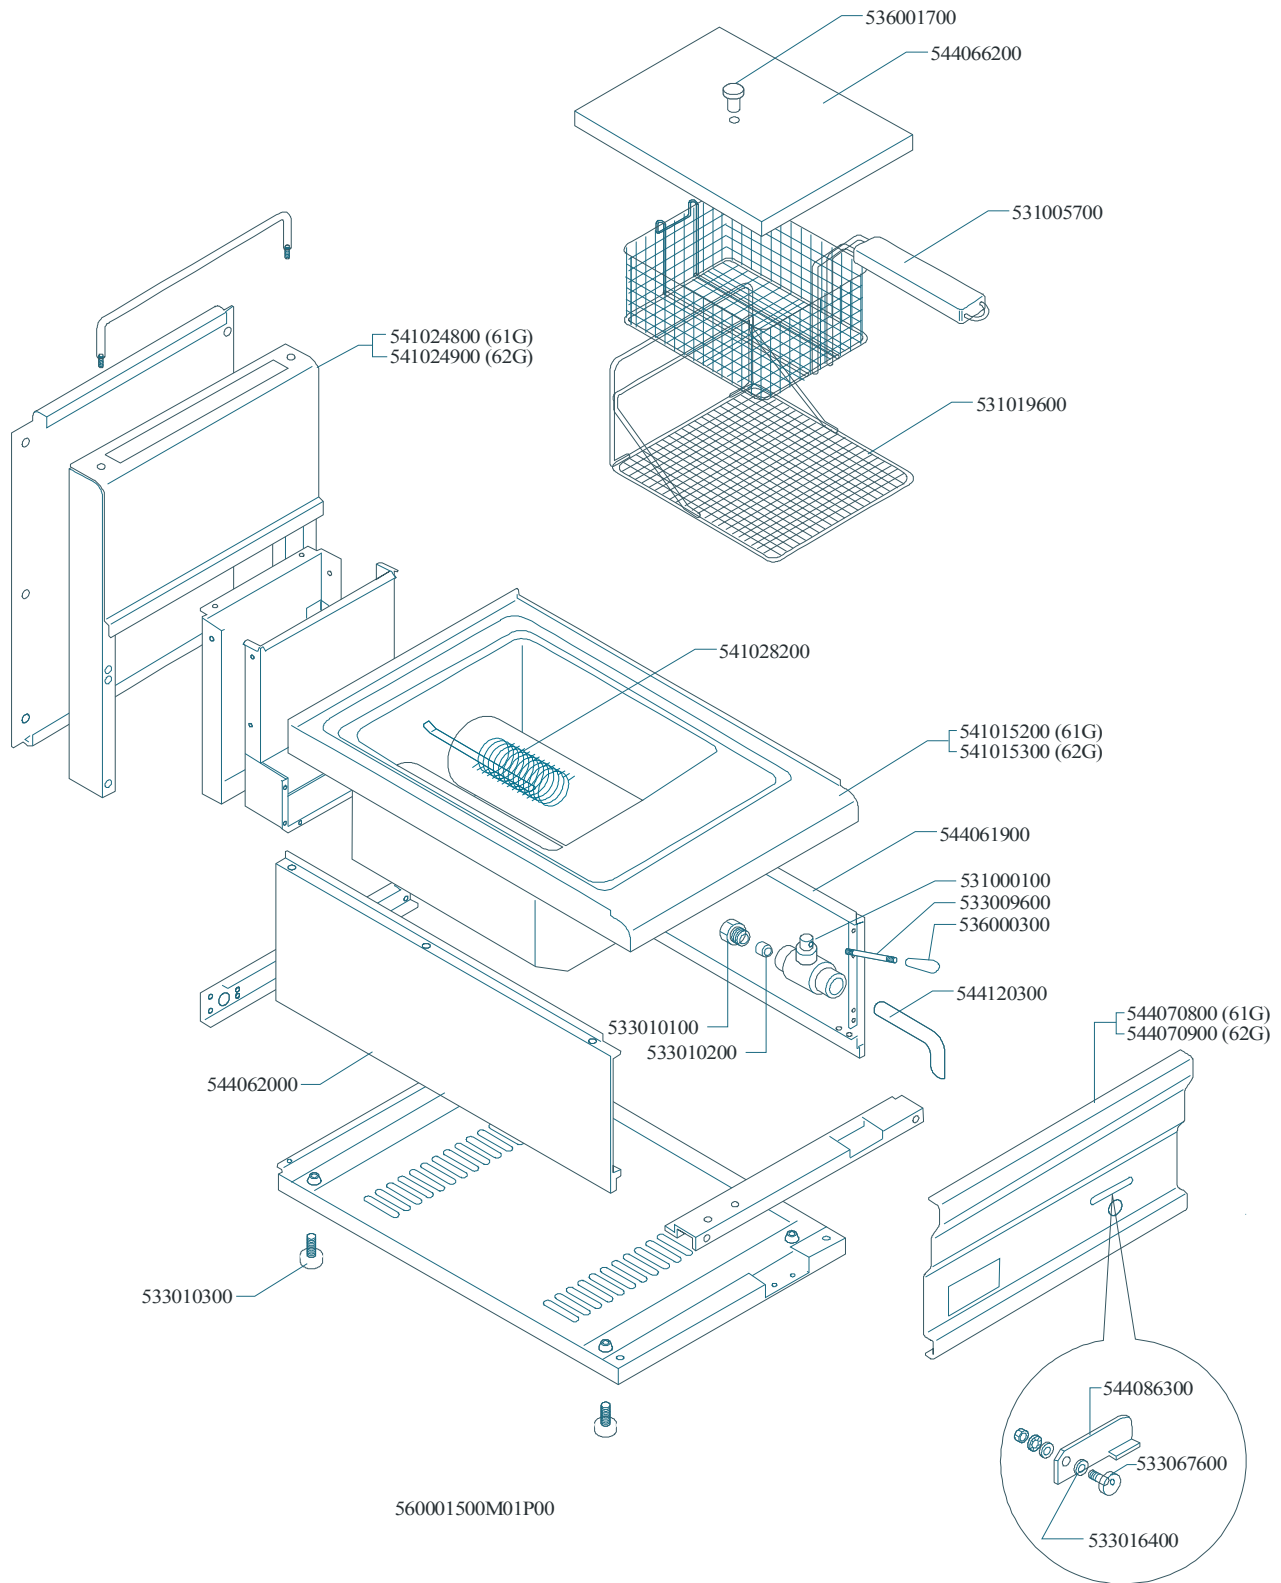

MAGIC SNACK 60

GAS / GAS / GAS / GAZ

FRG63-FRG66

MAGIC SNACK 60
GAS / GAS / GAS / GAZ

FRG63-FRG66

		*	**	***
G30- G31-	28+30mbar 37mbar	533020200	533030500	531006400
G30-	50mbar	533020200	533015100	531030600
G20- G25-	20mbar 25mbar	533020400	533014800	531006400
G20- DE-AT	20mbar	533020400	533014800	531030600
G25-	20mbar	533020400	533014900	531030600
G25-	25mbar NL	533020400	533030700	531006400

56030600M02P00