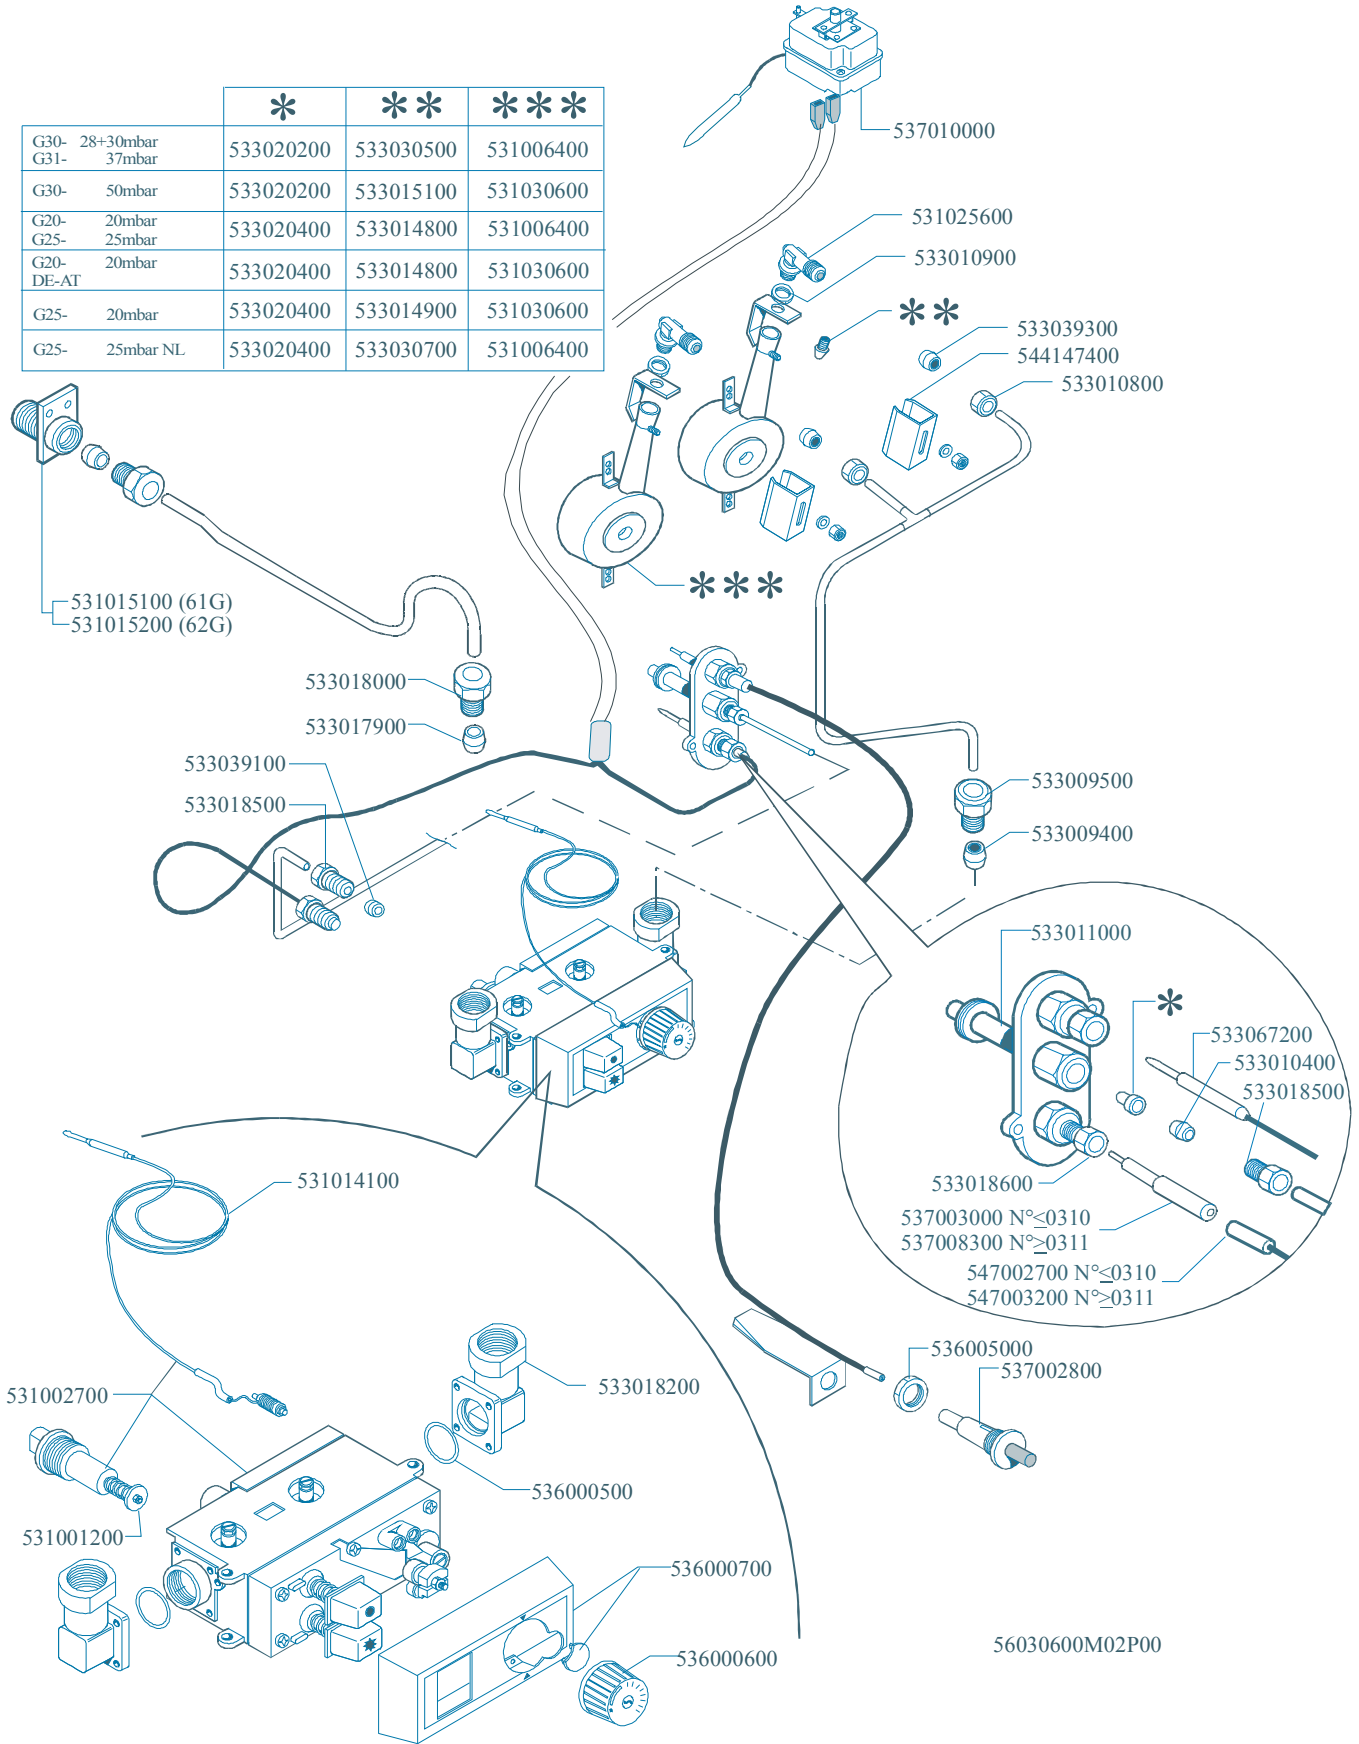

MAGIC SNACK 60

GAS / GAS / GAS / GAZ

FRG63-FRG66

MAGIC SNACK 60
GAS / GAS / GAS / GAZ

FRG63-FRG66

		*	**	***
G30- G31-	28+30mbar 37mbar	533020200	533030500	531006400
G30-	50mbar	533020200	533015100	531030600
G20- G25-	20mbar 25mbar	533020400	533014800	531006400
G20- DE-AT	20mbar	533020400	533014800	531030600
G25-	20mbar	533020400	533014900	531030600
G25-	25mbar NL	533020400	533030700	531006400

56030600M02P00