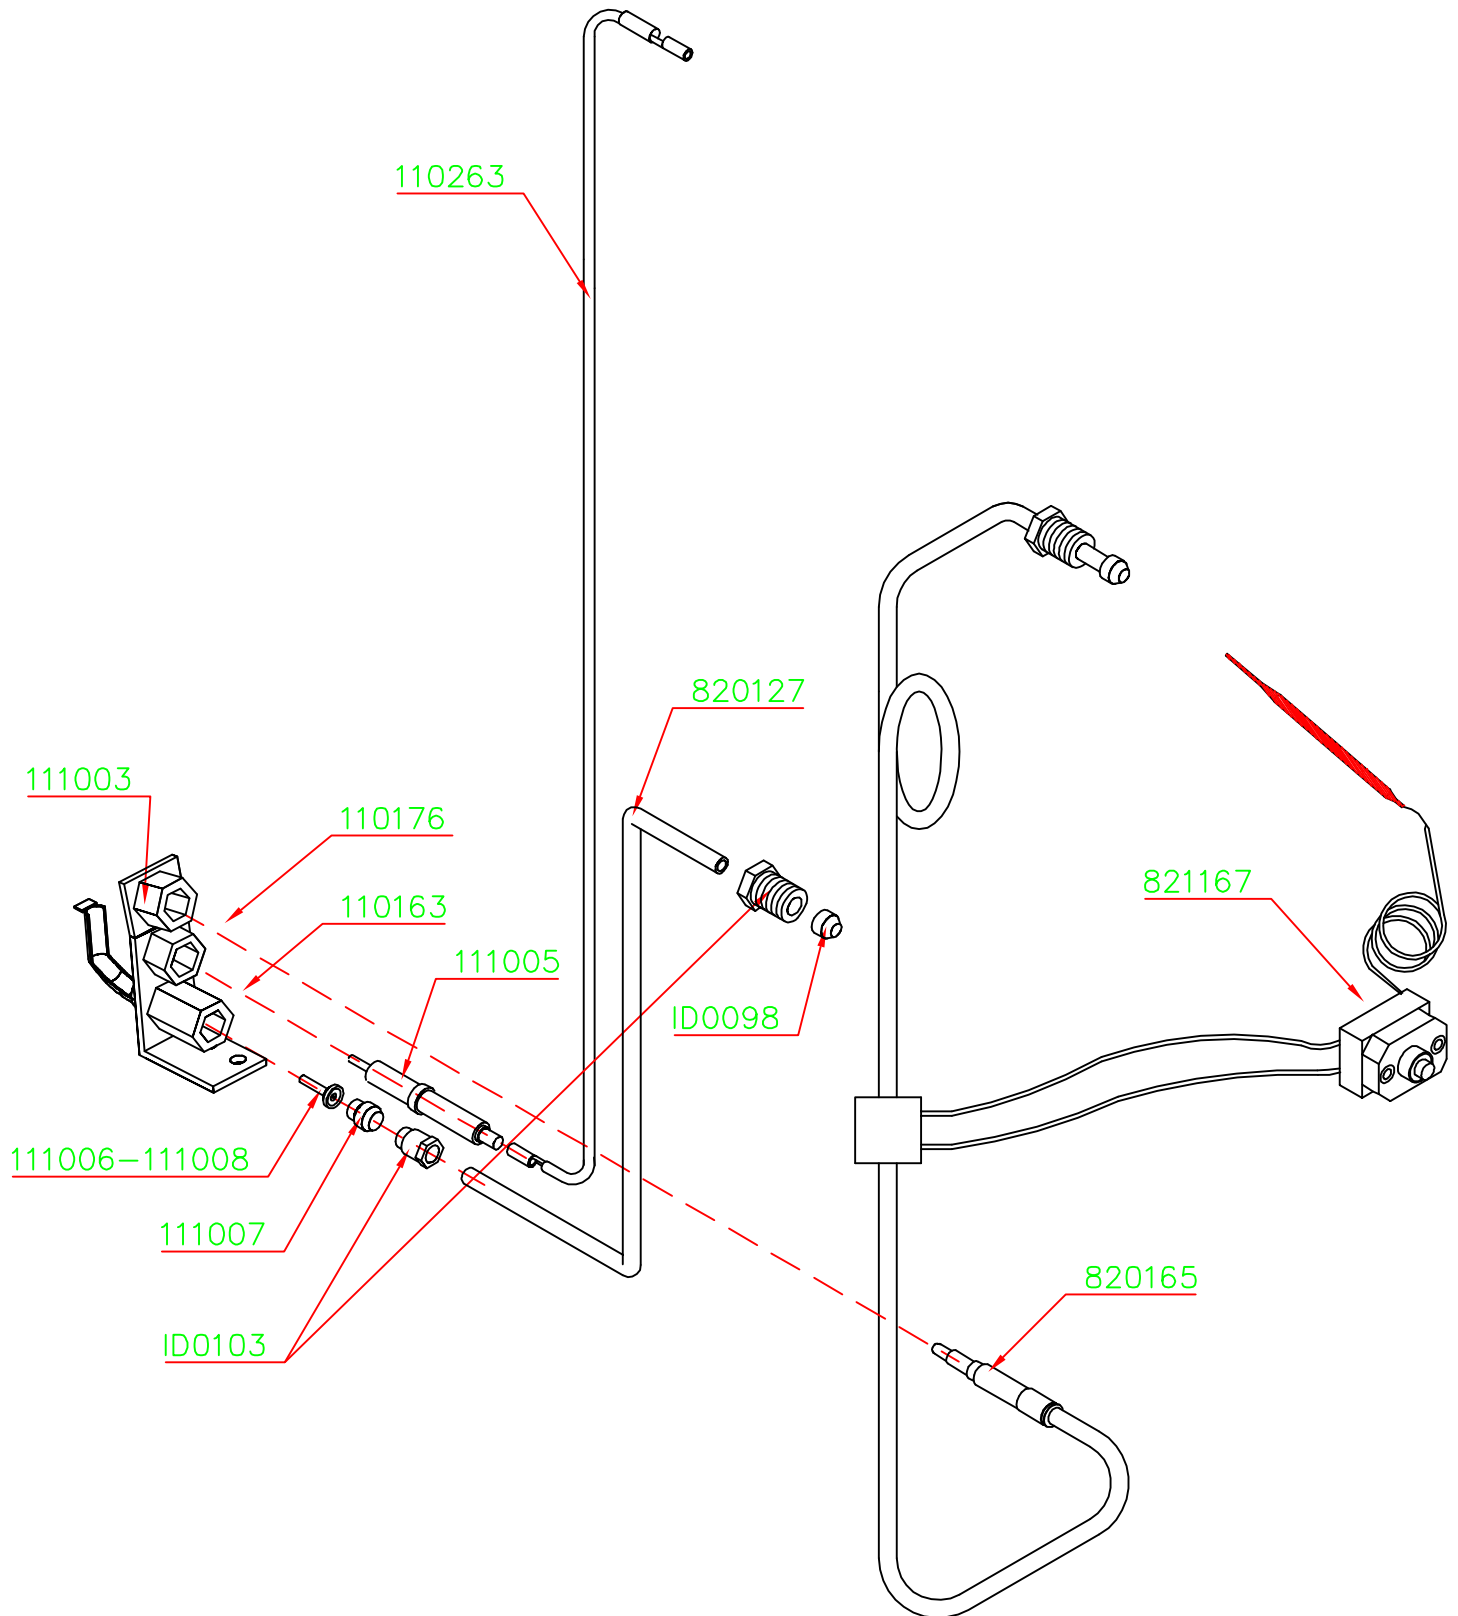

via C. Cafiero, 1
REGGIO EMILIA
ITALY

RICAMBI CARROZZERIA ESTERNA

MOD.
FRG 7/1 DESCO

TAV.

COD.
160210

Data 22/10/02 Disegnatore J.F.

RICAMBI CARROZZERIA
ESTERNA

Mod.
FRG7/2 DESCO

TAV.

cod.
160220

Data 06/12/00 Disegnatore A.S.

CODICE	DESCRIZIONE	PEZZI
120033	Schiena CP2	1
110121	Assieme Piedino 2"	4
142101	Fondo CPG7/2 piegato finito	1
140026	Assieme Fianco DX CPG7	1
140021	Assieme Fianco SX CPG7	1
142001	Assieme Piano superiore CPG7/2	1
120341	Griglia fumi CPG7/2 piegato finito	1
110036	Grig inox con Malletta	1
125028	Assieme Sottocruscotto CPG7/2	1
125020	Assieme Cruscotto Comandi CPG7/2	1
110174	Perno Inox Per Portina D. 5 H	2
110164	Accenditore piezometrico	2
120041	Assieme Portina CPG2 Dx finita	1
110112	Calamita chiusura portina CP	2
110113	Piastrina Cerniera Dx CP	1
120051	Assieme Portina CPG2 Sx finita	1
120066	Piastrina Cerniera Sx CP	1

	ESPLOSO ESTERNO CPG7/2 DESCO	
	Data	11/03/02 Disegnatore AS

DESCO s.r.l. via C. Cafiero, 1
REGGIO EMILIA
ITALY

ASSIEME BRUCIATORE PILOTA

MOD.
FRG 7/1 - 7/2

TAV.

Data 07/10/02 Disegnatore J.F.

via C. Cafiero, 1
REGGIO EMILIA
ITALY

MOD.

TAV.

COD.

Data

07/10/02

Disegnatore

J.F.

821161