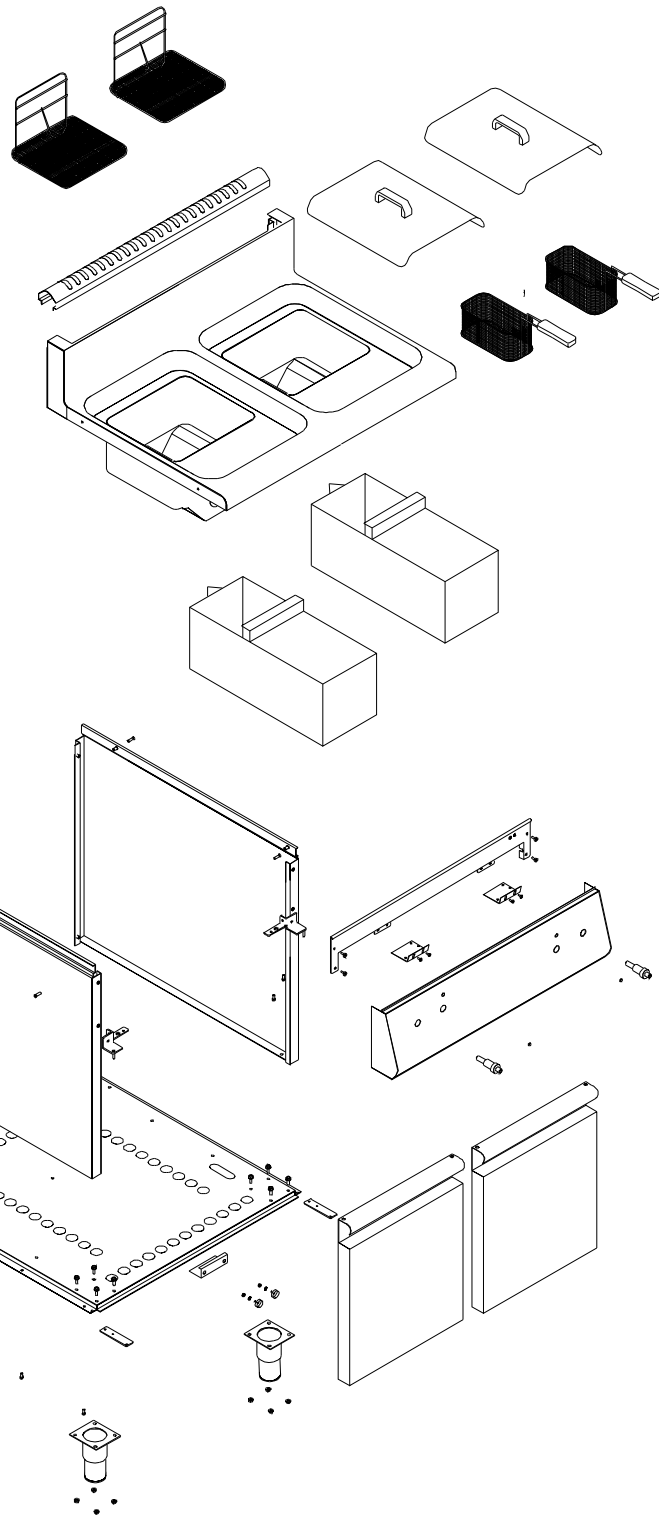

via C. Cafiero, 1
REGGIO EMILIA
ITALY

RICAMBI CARROZZERIA ESTERNA

MOD.
FRG 7/1 DESCO

TAV.

COD.
160210

Data 22/10/02 Disegnatore J.F.

RICAMBI CARROZZERIA
ESTERNA

Mod.
FRG7/2 DESCO

TAV.

cod.
160220

Data 06/12/00 Disegnatore A.S.

CODICE	DESCRIZIONE	PEZZI
120033	Schiena CP2	1
110121	Assieme Piedino 2"	4
142101	Fondo CPG7/2 piegato finito	1
140026	Assieme Fianco DX CPG7	1
140021	Assieme Fianco SX CPG7	1
142001	Assieme Piano superiore CPG7/2	1
120341	Griglia fumi CPG7/2 piegato finito	1
110036	Grig inox con Malletta	1
125028	Assieme Sottocruscotto CPG7/2	1
125020	Assieme Cruscotto Comandi CPG7/2	1
110174	Perno Inox Per Portina D. 5 H	2
110164	Accenditore piezometrico	2
120041	Assieme Portina CPG2 Dx finita	1
110112	Calamita chiusura portina CP	2
110113	Piastrina Cerniera Dx CP	1
120051	Assieme Portina CPG2 Sx finita	1
120066	Piastrina Cerniera Sx CP	1

	ESPLOSO ESTERNO CPG7/2 DESCO	
	Data	11/03/02 Disegnatore AS

DESCO s.r.l. via C. Cafiero, 1
REGGIO EMILIA
ITALY

ASSIEME BRUCIATORE PILOTA

MOD.
FRG 7/1 - 7/2

TAV.

Data 07/10/02 Disegnatore J.F.

via C. Cafiero, 1
REGGIO EMILIA
ITALY