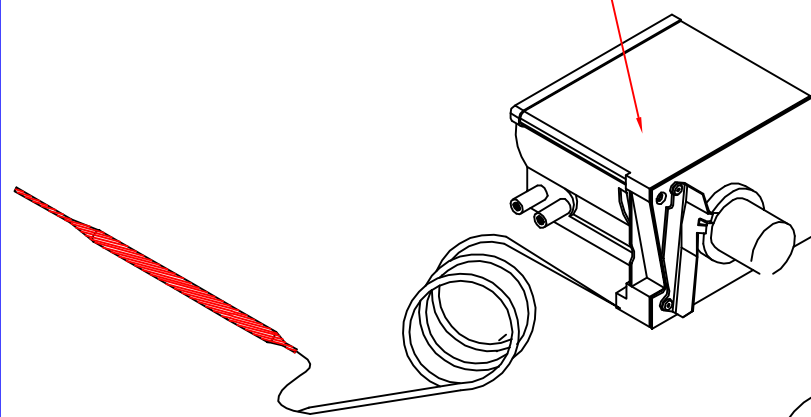

via C. Cafiero, 1
REGGIO EMILIA
ITALY

MOD.

TAV.

COD.

Data

07/10/02

Disegnatore

J.F.

821161