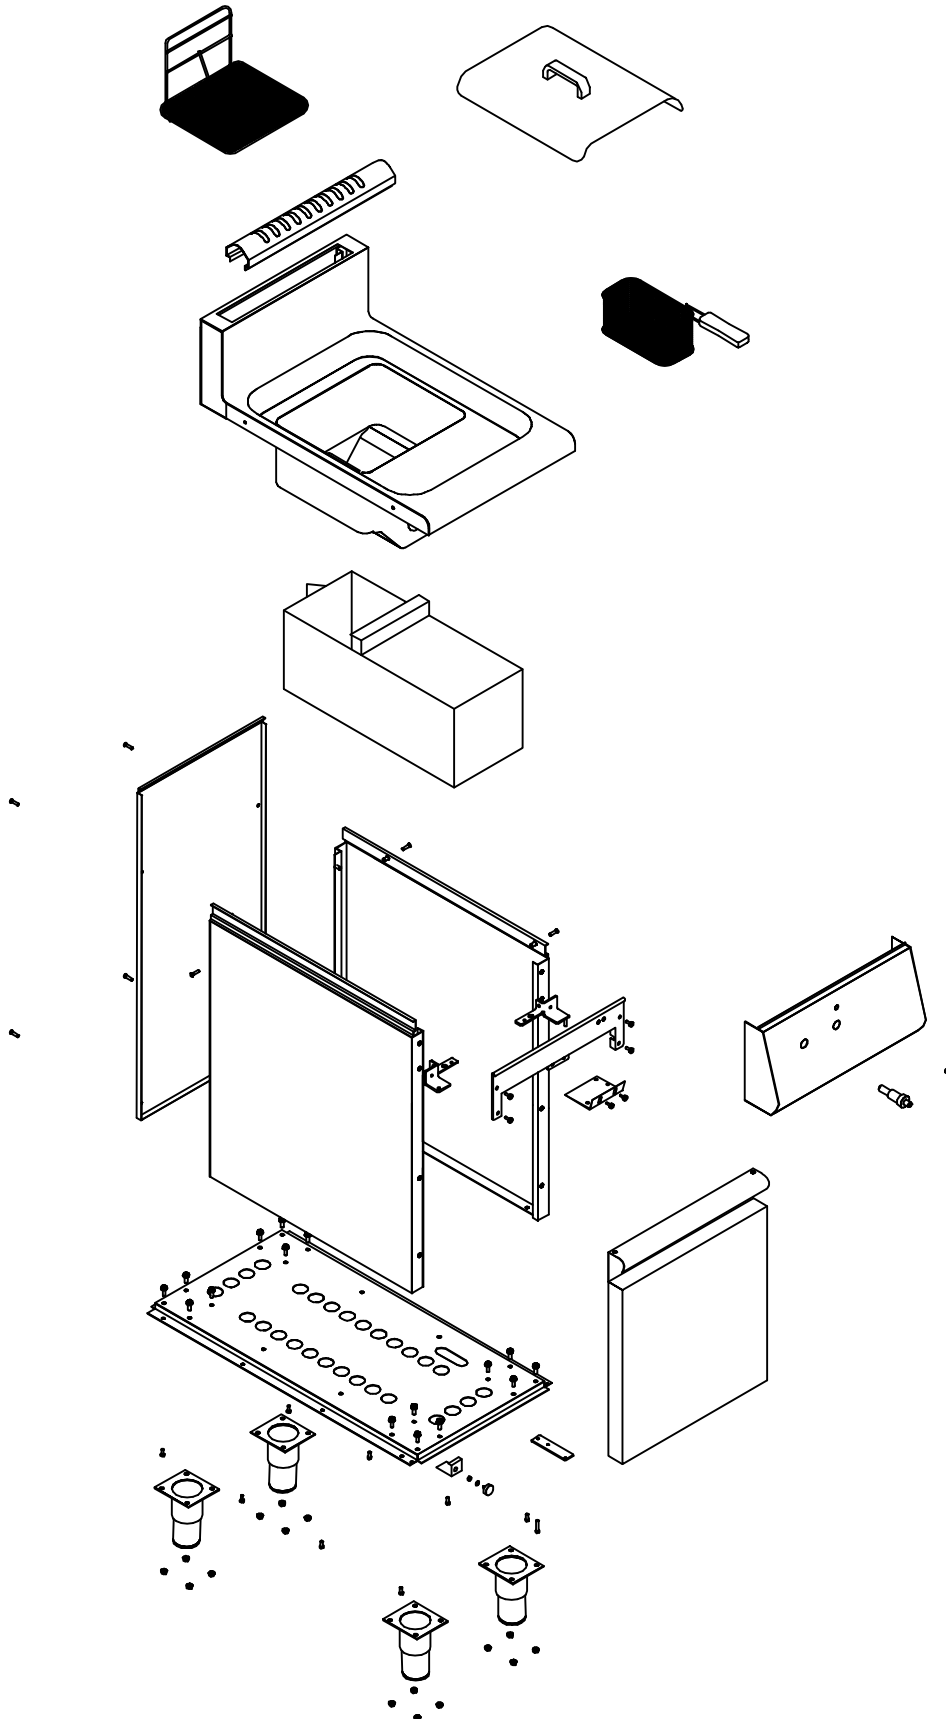

via C. Cafiero, 1
REGGIO EMILIA
ITALY

RICAMBI CARROZZERIA ESTERNA

MOD.
FRG 7/1 DESCO

TAV.

COD.
160210

Data 22/10/02 Disegnatore J.F.

RICAMBI CARROZZERIA
ESTERNA

Mod.
FRG7/2 DESCO

TAV.

cod.
160220

Data 06/12/00 Disegnatore A.S.

CODICE	DESCRIZIONE	PEZZI
120033	Schiena CP2	1
110121	Assieme Piedino 2"	4
142101	Fondo CPG7/2 piegato finito	1
140026	Assieme Fianco DX CPG7	1
140021	Assieme Fianco SX CPG7	1
142001	Assieme Piano superiore CPG7/2	1
120341	Griglia fumi CPG7/2 piegato finito	1
110036	Grig inox con Malletta	1
125028	Assieme Sottocruscotto CPG7/2	1
125020	Assieme Cruscotto Comandi CPG7/2	1
110174	Perno Inox Per Portina D. 5 H	2
110164	Accenditore piezometrico	2
120041	Assieme Portina CPG2 Dx finita	1
110112	Calamita chiusura portina CP	2
110113	Piastrina Cerniera Dx CP	1
120051	Assieme Portina CPG2 Sx finita	1
120066	Piastrina Cerniera Sx CP	1

	ESPLOSO ESTERNO CPG7/2 DESCO	
	Data	11/03/02 Disegnatore AS

DESCO s.r.l. via C. Cafiero, 1
REGGIO EMILIA
ITALY

ASSIEME BRUCIATORE PILOTA

MOD.
FRG 7/1 - 7/2

TAV.

Data 07/10/02 Disegnatore J.F.

via C. Cafiero, 1
REGGIO EMILIA
ITALY

MOD.

TAV.

COD.

Data

07/10/02

Disegnatore

J.F.

821161