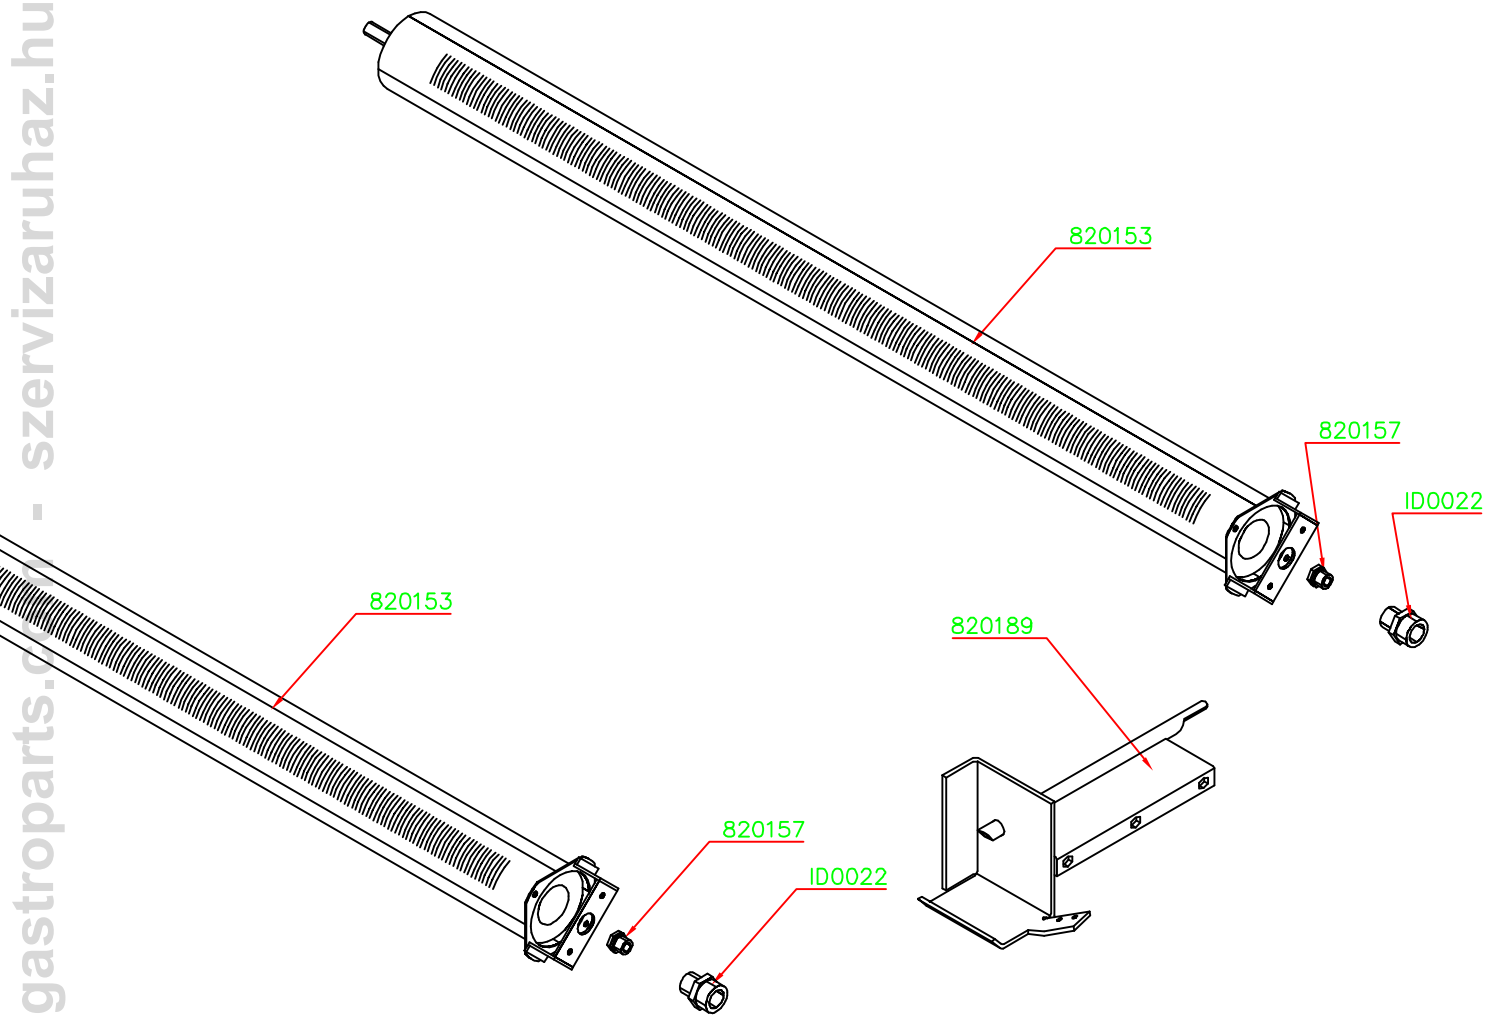

TAV.

cod.
160220

Data 06/12/00 Disegnatore A.S.

CODICE	DESCRIZIONE	PEZZI
120033	Schiena CP2	1
110121	Assieme Piedino 2"	4
142101	Fondo CPG7/2 piegato finito	1
140026	Assieme Fianco DX CPG7	1
140021	Assieme Fianco SX CPG7	1
142001	Assieme Piano superiore CPG7/2	1
120341	Griglia fumi CPG7/2 piegato finito	1
110036	Grig inox con Malletta	1
125028	Assieme Sottocruscotto CPG7/2	1
125020	Assieme Cruscotto Comandi CPG7/2	1
110174	Perno Inox Per Portina D. 5 H	2
110164	Accenditore piezometrico	2
120041	Assieme Portina CPG2 Dx finita	1
110112	Calamita chiusura portina CP	2
110113	Piastrina Cerniera Dx CP	1
120051	Assieme Portina CPG2 Sx finita	1
120066	Piastrina Cerniera Sx CP	1

	ESPLOSO ESTERNO CPG7/2 DESCO	
	Data	11/03/02 Disegnatore AS

DESCO s.r.l. via C. Cafiero, 1
REGGIO EMILIA
ITALY

ASSIEME BRUCIATORE PILOTA

MOD.
FRG 7/1 - 7/2

TAV.

Data 07/10/02 Disegnatore J.F.

via C. Cafiero, 1
REGGIO EMILIA
ITALY