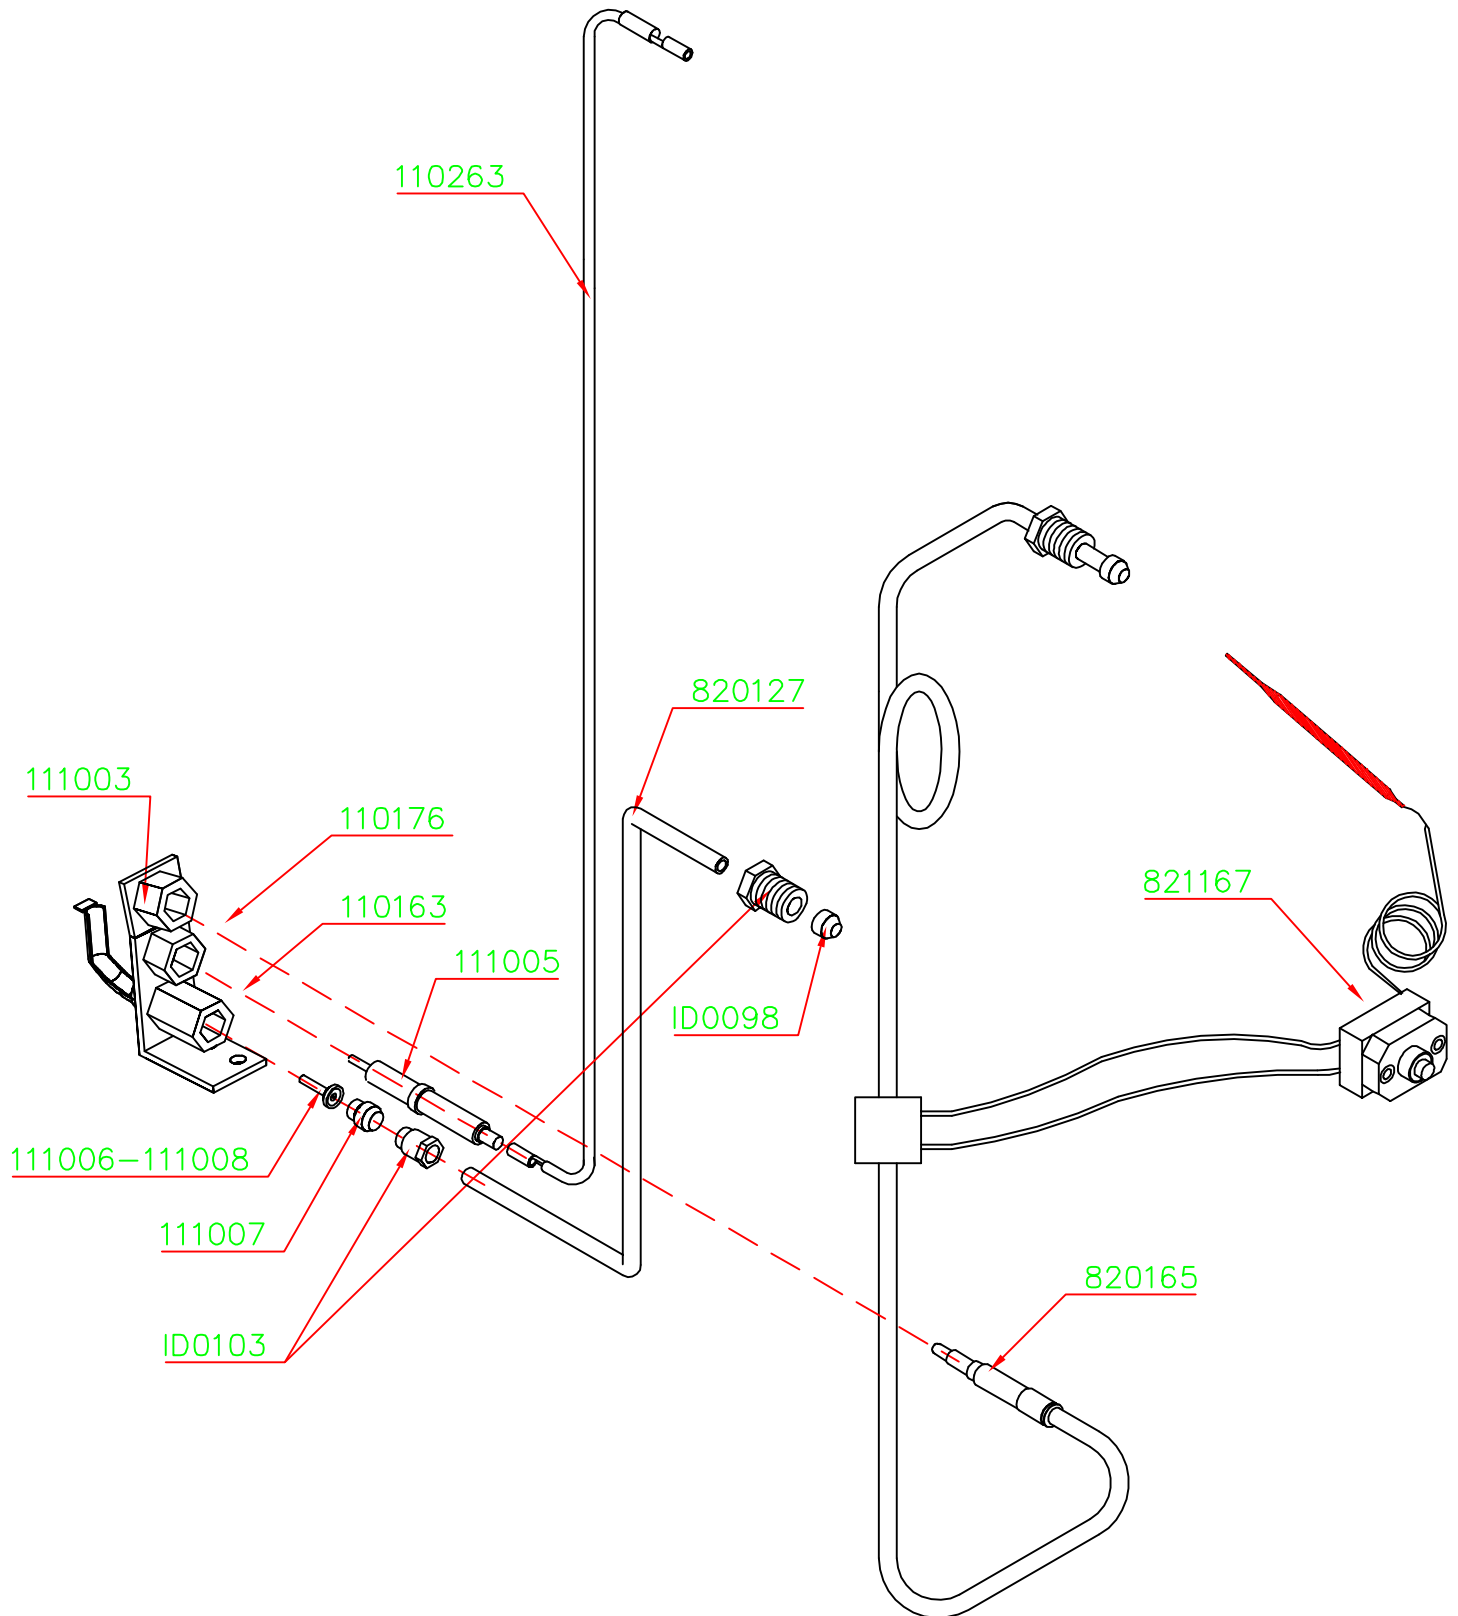

via C. Cafiero, 1  
REGGIO EMILIA  
ITALY

RICAMBI CARROZZERIA ESTERNA

MOD.  
FRG 7/1 DESCO

TAV.

COD.  
160210

Data 22/10/02 Disegnatore J.F.

**DESCO** s.r.l. via C. Caferio, 1  
REGGIO EMILIA  
ITALY

RICAMBI CARROZZERIA  
ESTERNA

Mod.  
FRG7/2 DESCO

TAV.

cod.  
160220

Data 06/12/00 Disegnatore A.S.

CODICE	DESCRIZIONE	PEZZI
120033	Schiena CP2	1
110121	Assieme Piedino 2"	4
142101	Fondo CPG7/2 piegato finito	1
140026	Assieme Fianco DX CPG7	1
140021	Assieme Fianco SX CPG7	1
142001	Assieme Piano superiore CPG7/2	1
120341	Griglia fumi CPG7/2 piegato finito	1
110036	Grig inox con Malletta	1
125028	Assieme Sottocruscotto CPG7/2	1
125020	Assieme Cruscotto Comandi CPG7/2	1
110174	Perno Inox Per Portina D. 5 H	2
110164	Accenditore piezometrico	2
120041	Assieme Portina CPG2 Dx finita	1
110112	Calamita chiusura portina CP	2
110113	Piastrina Cerniera Dx CP	1
120051	Assieme Portina CPG2 Sx finita	1
120066	Piastrina Cerniera Sx CP	1

**DESCO** s.r.l. via C. Caferio, 1  
REGGIO EMILIA  
ITALY

ESPLOSO ESTERNO  
CPG7/2 DESCO

Data 11/03/02 Disegnatore AS

**DESCO** s.r.l. via C. Cafiero, 1  
REGGIO EMILIA  
ITALY

ASSIEME BRUCIATORE PILOTA

MOD.  
FRG 7/1 - 7/2

TAV.

Data 07/10/02 Disegnatore J.F.

via C. Cafiero, 1  
REGGIO EMILIA  
ITALY

MOD.

TAV.

COD.

Data

07/10/02