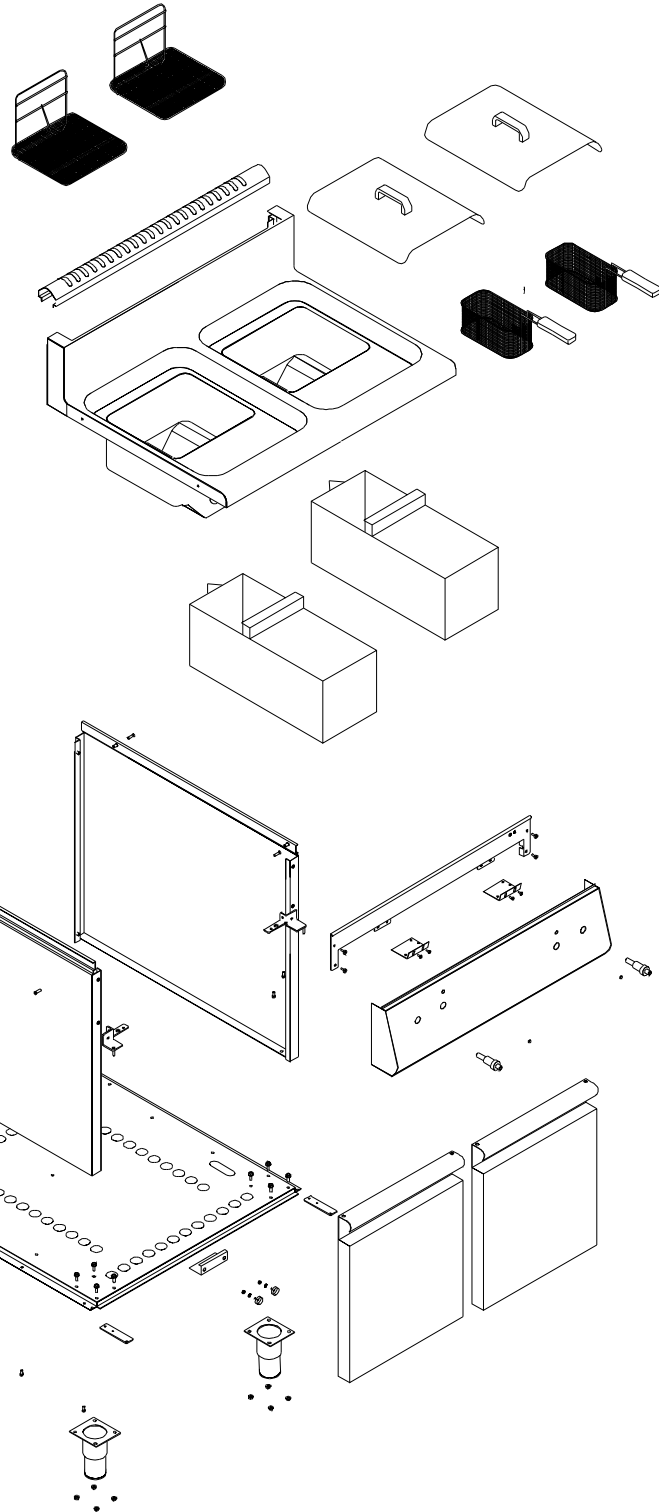

via C. Cafiero, 1  
REGGIO EMILIA  
ITALY

RICAMBI CARROZZERIA ESTERNA

MOD.  
FRG 7/1 DESCO

TAV.

COD.  
160210

Data 22/10/02 Disegnatore J.F.

**DESCO** s.r.l. via C. Caferio, 1  
REGGIO EMILIA  
ITALY

RICAMBI CARROZZERIA  
ESTERNA

Mod.  
FRG7/2 DESCO

TAV.

cod.  
160220

Data 06/12/00 Disegnatore A.S.

CODICE	DESCRIZIONE	PEZZI
120033	Schiena CP2	1
110121	Assieme Piedino 2"	4
142101	Fondo CPG7/2 piegato finito	1
140026	Assieme Fianco DX CPG7	1
140021	Assieme Fianco SX CPG7	1
142001	Assieme Piano superiore CPG7/2	1
120341	Griglia fumi CPG7/2 piegato finito	1
110036	Grig inox con Malletta	1
125028	Assieme Sottocruscotto CPG7/2	1
125020	Assieme Cruscotto Comandi CPG7/2	1
110174	Perno Inox Per Portina D. 5 H	2
110164	Accenditore piezometrico	2
120041	Assieme Portina CPG2 Dx finita	1
110112	Calamita chiusura portina CP	2
110113	Piastrina Cerniera Dx CP	1
120051	Assieme Portina CPG2 Sx finita	1
120066	Piastrina Cerniera Sx CP	1

**DESCO** s.r.l. via C. Caferio, 1  
REGGIO EMILIA  
ITALY

ESPLOSO ESTERNO  
CPG7/2 DESCO

Data 11/03/02 Disegnatore AS

**DESCO** s.r.l. via C. Cafiero, 1  
REGGIO EMILIA  
ITALY

ASSIEME BRUCIATORE PILOTA

MOD.  
FRG 7/1 - 7/2