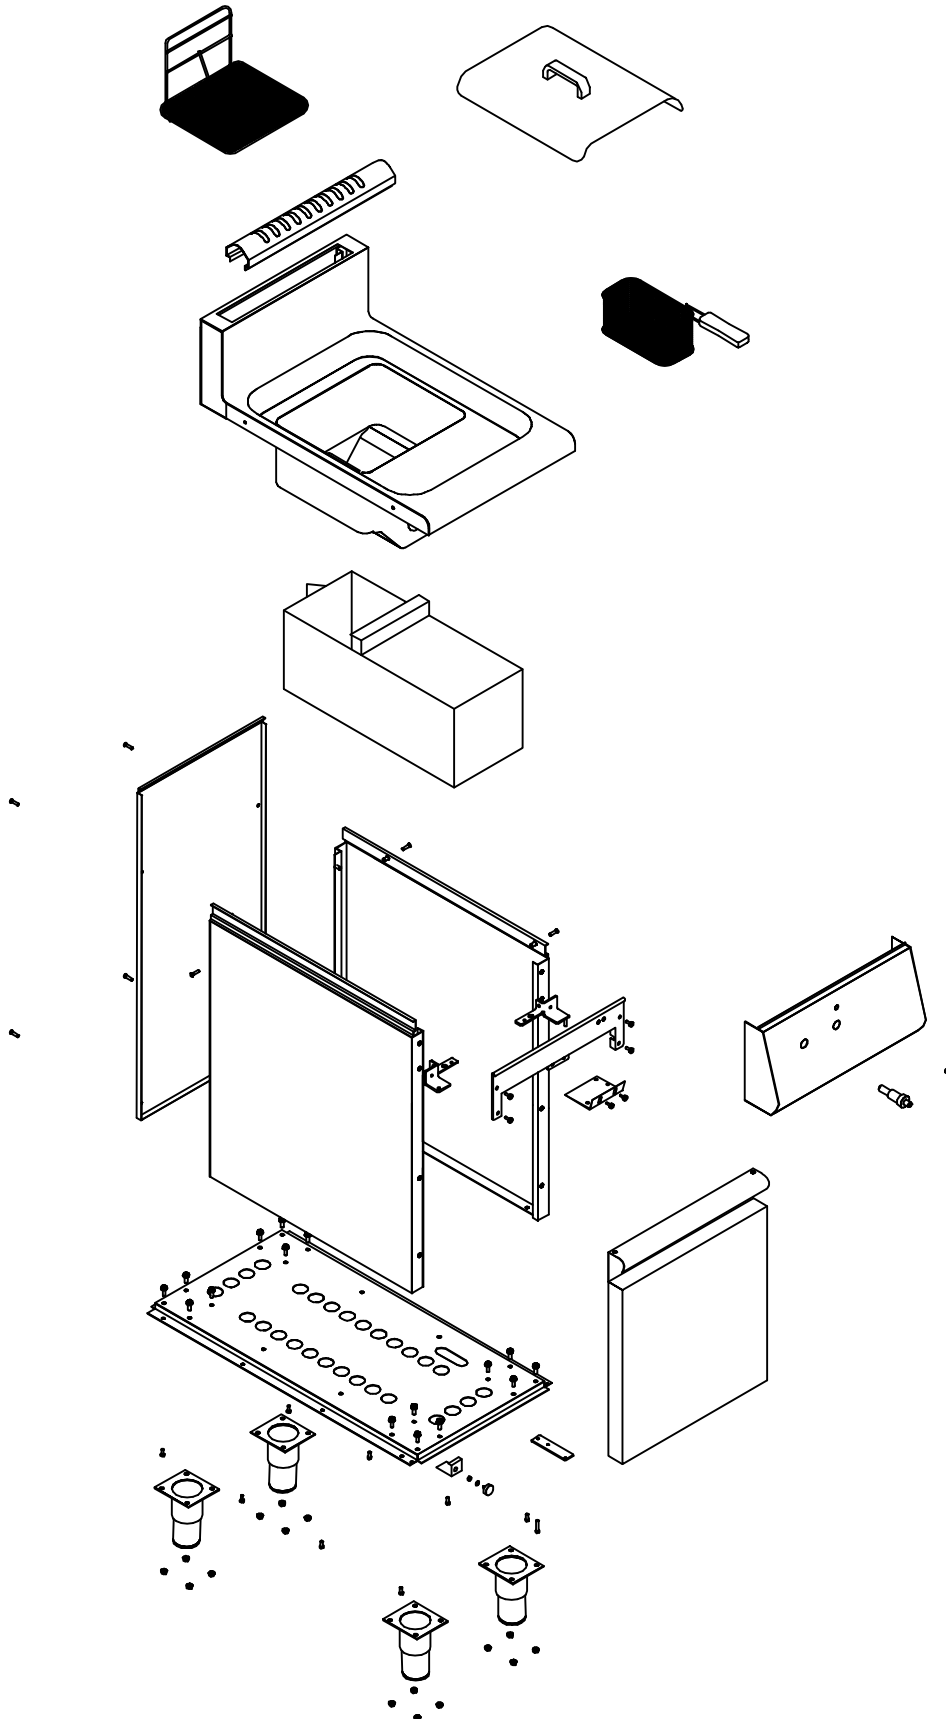

via C. Cafiero, 1  
REGGIO EMILIA  
ITALY

RICAMBI CARROZZERIA ESTERNA

MOD.  
FRG 7/1 DESCO

TAV.

COD.  
160210

Data 22/10/02 Disegnatore J.F.

**DESCO** s.r.l. via C. Caferio, 1  
REGGIO EMILIA  
ITALY

RICAMBI CARROZZERIA  
ESTERNA

Mod.  
FRG7/2 DESCO

TAV.

cod.  
160220

Data 06/12/00 Disegnatore A.S.

CODICE	DESCRIZIONE	PEZZI
120033	Schiena CP2	1
110121	Assieme Piedino 2"	4
142101	Fondo CPG7/2 piegato finito	1
140026	Assieme Fianco DX CPG7	1
140021	Assieme Fianco SX CPG7	1
142001	Assieme Piano superiore CPG7/2	1
120341	Griglia fumi CPG7/2 piegato finito	1
110036	Grig inox con Malletta	1
125028	Assieme Sottocruscotto CPG7/2	1
125020	Assieme Cruscotto Comandi CPG7/2	1
110174	Perno Inox Per Portina D. 5 H	2
110164	Accenditore piezometrico	2
120041	Assieme Portina CPG2 Dx finita	1
110112	Calamita chiusura portina CP	2
110113	Piastrina Cerniera Dx CP	1
120051	Assieme Portina CPG2 Sx finita	1
120066	Piastrina Cerniera Sx CP	1