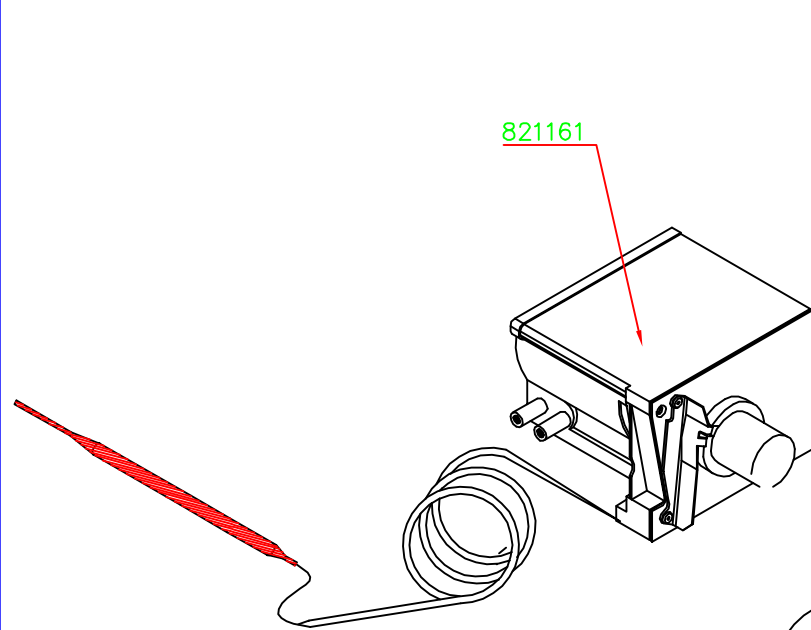

via C. Cafiero, 1
REGGIO EMILIA
ITALY

MOD.

TAV.

COD.

Data

07/10/02

Disegnatore

J.F.

821161