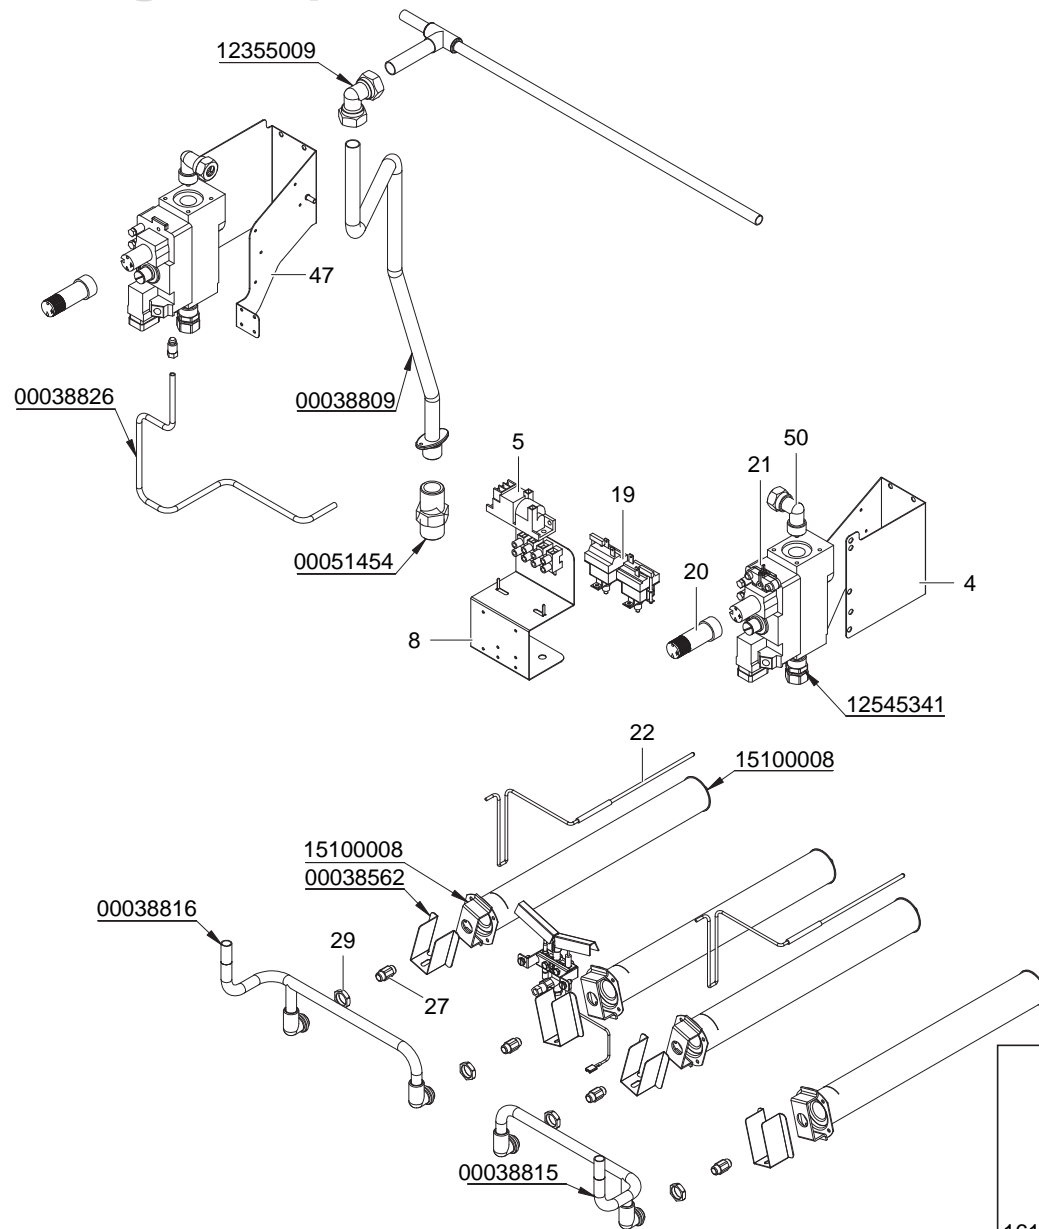

700 LUX

LX7GF7IM

700 LUX

LX7GF7IM

POS.	CODICE	ITALIANO	FRANCESE	IN
1	A770000432	GRUPPO PORTA A.2 NSA777	PORTE	
2	RIC0001305	CEST.1/1 GF4771 29X21,5X12 00035805	BASKET	
3	RIC0001372	PROLUNGA RUB.215 00035826	EXTENSION	
4	168820	SUPP.VALV.DX GF49I	SUPPORT	
5	RTBF800129	ACC.E.GBR SCARICO BK50024-15	ALLUMAGE	
6	166556	FIANCO G4SF77	CÔTÉ	
7	175607	AS.CRUSCOTTO GF777IM	PANNEAU DE CONTRÔLE	
8	168548	SQ.TERM.SIC.GF477I	THERMOSTAT SUPPORT	
9	166557	TRA.P/PIEDINI GF477/NSA477	TRAVERSE	
10	170471	POST.CAM.EST.GF777I	PAROI ARRIÈRE CHEMINÉE	
11	13110001	RUBINETTO SFERA F1" C/GIUNTO	ROBINET	
12	176036	AS.PIANO+VASCA GF777I	CUVE	
13	168546	SQ.PROT.SCHEDA GF477I	PROTECTION	
14	160408	PERNO ASTA P/CEST.GF49	CHEVILLE POUR CROC	
15	170872	ASTA P/CESTELLO GF777I	CROC POU PANIER	
16	170468	AS.GRIGLIA CAM.GF777I	GRILLE POUR CHEMINÉE	
17	30160111	PASSACAVO 2355	BOBINE GUIDE-CÂBLE	
18	166553	POSTERIORE INOX GF777	INOX PANNEAU POSTÉRIEURE	
19	22170003	TERMOSTATO UNIP.SICUR.GM35	THERMOSTAT	
20	16100011	PROLUNGA MANOP.820 NOVA	EXTENSION	
21	16100020	VALVOLA GAS	VALVE	
22	25192410	SONDA TEMPERATURA GF777I PT100	LANCE	
23	173259	VASCA R/OLIO GF49/3	CUVE HUILE	
24	RTCU700277	PIEDINO+T.S.G4SF7/145	PIED	
25	166551	PI.INF.INOX GF777	PLAN INFÉRIEUR	
26	166555	TRA.UN.FIANCHI ANT.GF777	TRAVERSE	
27	VEDI MANUALE UGELLI			
28	17100001	TERMOCOPPIA INT.CM60	THERMOCOUPLE	
29	03180001	DADO ES OT 3/8" E19	ÉCROUR	
30	RIC0001063	CANDELA ACC.GF99I/GF99IM 33110002	BOUGIE	
31	VEDI MANUALE UGELLI			
32	173272	FILTRO VASCA RACCOGLI OLIO	CUVE A HUILE+FILTRO	
33	RTCU600209	POMELLO COPERCHIO	BOUTON COUVERCLE	
34	RTCU600210	S/POMELLO COPERCHIO	S/BOUTON COUV.	
35	170491	COPERCHIO VASCA	COUVERCLE CUVE	
36	RTCU700212	COMM.BM2E 4922015705	COMMUTATEUR	
37	RTTAV00093	AT.MAGNETICO RPV/22 NSA6/7/	ATTAQUE MAGNETIQUE	
38	179233	PORTA A.DX NSA777 - 304	PORTE	
39	RTCU800436	MANIGLIA A.NSA47	POINGÉE	
40	179234	C/PORTA A.NSA777 - 430	CONTRE PORTE	
41	179241	AS.CERN.P.A.DX NSA49	CHARNIÈRE PORTE DROITE	
42	179242	AS.CERN.P.A.SX NSA49	CHARNIÈRE PORTE GAUCHE	