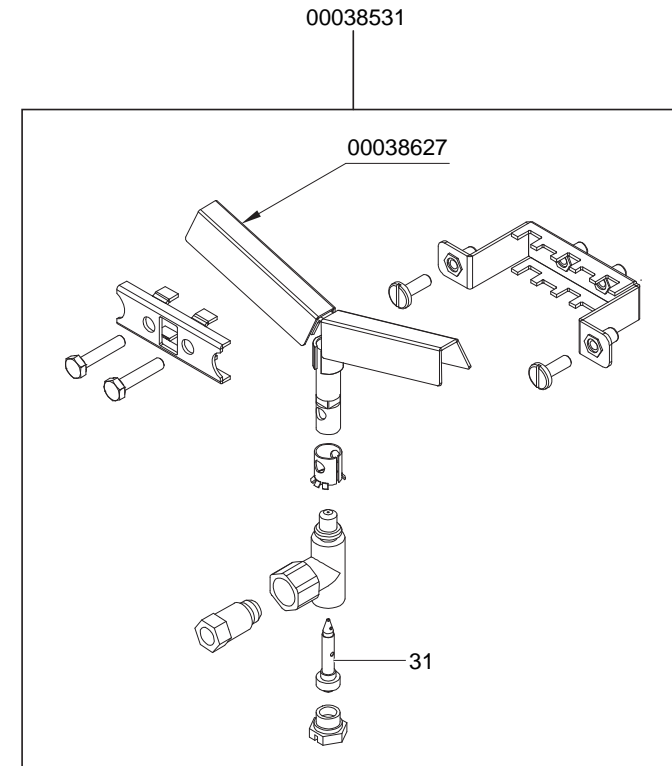

700 LUX

LX7GF7IM

700 LUX

LX7GF7IM

POS.	CODICE	ITALIANO	FRANCESE	IN
1	A770000432	GRUPPO PORTA A.2 NSA777	PORTE	
2	RIC0001305	CEST.1/1 GF4771 29X21,5X12 00035805	BASKET	
3	RIC0001372	PROLUNGA RUB.215 00035826	EXTENSION	
4	168820	SUPP.VALV.DX GF49I	SUPPORT	
5	RTBF800129	ACC.E.GBR SCARICO BK50024-15	ALLUMAGE	
6	166556	FIANCO G4SF77	CÔTÉ	
7	175607	AS.CRUSCOTTO GF777IM	PANNEAU DE CONTRÔLE	
8	168548	SQ.TERM.SIC.GF477I	THERMOSTAT SUPPORT	
9	166557	TRA.P/PIEDINI GF477/NSA477	TRAVERSE	
10	170471	POST.CAM.EST.GF777I	PAROI ARRIÈRE CHEMINÉE	
11	13110001	RUBINETTO SFERA F1" C/GIUNTO	ROBINET	
12	176036	AS.PIANO+VASCA GF777I	CUVE	
13	168546	SQ.PROT.SCHEDA GF477I	PROTECTION	
14	160408	PERNO ASTA P/CEST.GF49	CHEVILLE POUR CROC	
15	170872	ASTA P/CESTELLO GF777I	CROC POU PANIER	
16	170468	AS.GRIGLIA CAM.GF777I	GRILLE POUR CHEMINÉE	
17	30160111	PASSACAVO 2355	BOBINE GUIDE-CÂBLE	
18	166553	POSTERIORE INOX GF777	INOX PANNEAU POSTÉRIEURE	
19	22170003	TERMOSTATO UNIP.SICUR.GM35	THERMOSTAT	
20	16100011	PROLUNGA MANOP.820 NOVA	EXTENSION	
21	16100020	VALVOLA GAS	VALVE	
22	25192410	SONDA TEMPERATURA GF777I PT100	LANCE	
23	173259	VASCA R/OLIO GF49/3	CUVE HUILE	
24	RTCU700277	PIEDINO+T.S.G4SF7/145	PIED	
25	166551	PI.INF.INOX GF777	PLAN INFÉRIEUR	
26	166555	TRA.UN.FIANCHI ANT.GF777	TRAVERSE	
27	VEDI MANUALE UGELLI			
28	17100001	TERMOCOPPIA INT.CM60	THERMOCOUPLE	
29	03180001	DADO ES OT 3/8" E19	ÉCROUR	
30	RIC0001063	CANDELA ACC.GF99I/GF99IM 33110002	BOUGIE	
31	VEDI MANUALE UGELLI			
32	173272	FILTRO VASCA RACCOGLI OLIO	CUVE A HUILE+FILTRO	
33	RTCU600209	POMELLO COPERCHIO	BOUTON COUVERCLE	
34	RTCU600210	S/POMELLO COPERCHIO	S/BOUTON COUV.	
35	170491	COPERCHIO VASCA	COUVERCLE CUVE	
36	RTCU700212	COMM.BM2E 4922015705	COMMUTATEUR	
37	RTTAV00093	AT.MAGNETICO RPV/22 NSA6/7/	ATTAQUE MAGNETIQUE	
38	179233	PORTA A.DX NSA777 - 304	PORTE	
39	RTCU800436	MANIGLIA A.NSA47	POINGÉE	
40	179234	C/PORTA A.NSA777 - 430	CONTRE PORTE	
41	179241	AS.CERN.P.A.DX NSA49	CHARNIÈRE PORTE DROITE	
42	179242	AS.CERN.P.A.SX NSA49	CHARNIÈRE PORTE GAUCHE	