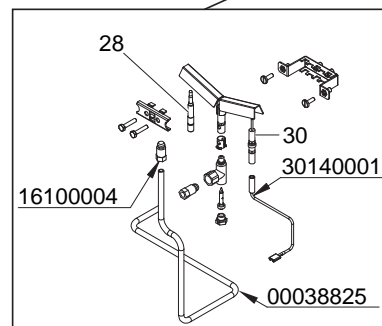

700 LUX

LX7GF7IM

700 LUX

LX7GF7IM

POS.	CODICE	ITALIANO	FRANCESE	IN
1	A770000432	GRUPPO PORTA A.2 NSA777	PORTE	
2	RIC0001305	CEST.1/1 GF4771 29X21,5X12 00035805	BASKET	
3	RIC0001372	PROLUNGA RUB.215 00035826	EXTENSION	
4	168820	SUPP.VALV.DX GF49I	SUPPORT	
5	RTBF800129	ACC.E.GBR SCARICO BK50024-15	ALLUMAGE	
6	166556	FIANCO G4SF77	CÔTÉ	
7	175607	AS.CRUSCOTTO GF777IM	PANNEAU DE CONTRÔLE	
8	168548	SQ.TERM.SIC.GF477I	THERMOSTAT SUPPORT	
9	166557	TRA.P/PIEDINI GF477/NSA477	TRAVERSE	
10	170471	POST.CAM.EST.GF777I	PAROI ARRIÈRE CHEMINÉE	
11	13110001	RUBINETTO SFERA F1" C/GIUNTO	ROBINET	
12	176036	AS.PIANO+VASCA GF777I	CUVE	
13	168546	SQ.PROT.SCHEDA GF477I	PROTECTION	
14	160408	PERNO ASTA P/CEST.GF49	CHEVILLE POUR CROC	
15	170872	ASTA P/CESTELLO GF777I	CROC POU PANIER	
16	170468	AS.GRIGLIA CAM.GF777I	GRILLE POUR CHEMINÉE	
17	30160111	PASSACAVO 2355	BOBINE GUIDE-CÂBLE	
18	166553	POSTERIORE INOX GF777	INOX PANNEAU POSTÉRIEURE	
19	22170003	TERMOSTATO UNIP.SICUR.GM35	THERMOSTAT	
20	16100011	PROLUNGA MANOP.820 NOVA	EXTENSION	
21	16100020	VALVOLA GAS	VALVE	
22	25192410	SONDA TEMPERATURA GF777I PT100	LANCE	
23	173259	VASCA R/OLIO GF49/3	CUVE HUILE	
24	RTCU700277	PIEDINO+T.S.G4SF7/145	PIED	
25	166551	PI.INF.INOX GF777	PLAN INFÉRIEUR	
26	166555	TRA.UN.FIANCHI ANT.GF777	TRAVERSE	
27	VEDI MANUALE UGELLI			
28	17100001	TERMOCOPPIA INT.CM60	THERMOCOUPLE	
29	03180001	DADO ES OT 3/8" E19	ÉCROUR	
30	RIC0001063	CANDELA ACC.GF99I/GF99IM 33110002	BOUGIE	
31	VEDI MANUALE UGELLI			
32	173272	FILTRO VASCA RACCOGLI OLIO	CUVE A HUILE+FILTRO	
33	RTCU600209	POMELLO COPERCHIO	BOUTON COUVERCLE	
34	RTCU600210	S/POMELLO COPERCHIO	S/BOUTON COUV.	
35	170491	COPERCHIO VASCA	COUVERCLE CUVE	
36	RTCU700212	COMM.BM2E 4922015705	COMMUTATEUR	
37	RTTAV00093	AT.MAGNETICO RPV/22 NSA6/7/	ATTAQUE MAGNETIQUE	
38	179233	PORTA A.DX NSA777 - 304	PORTE	
39	RTCU800436	MANIGLIA A.NSA47	POINGÉE	
40	179234	C/PORTA A.NSA777 - 430	CONTRE PORTE	
41	179241	AS.CERN.P.A.DX NSA49	CHARNIÈRE PORTE DROITE	
42	179242	AS.CERN.P.A.SX NSA49	CHARNIÈRE PORTE GAUCHE	