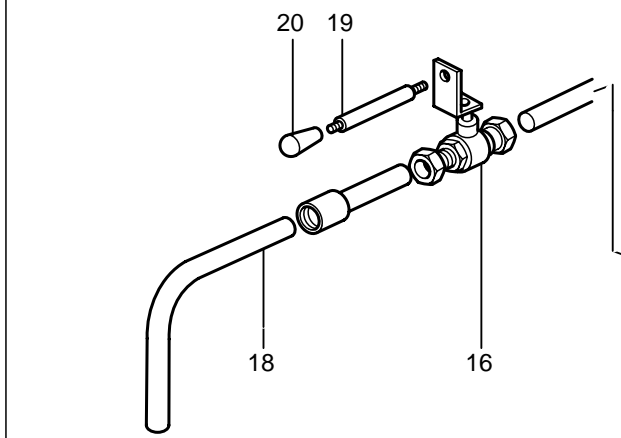

"A"

globalgasprofi.hu
szervizaruhaz.hu

TAVOLA	POS.	CODICE	ITALIANO	FRANCESE	INGLESE
TAV. 427	1	RTCU700758	MARCHIO+CLIPS TURCH.	MARQUE	MARK
TAV. 427	2	PACU600419	CRUSCOTTO EF46/1	PANNEAU DE CONTRÔLE	CONTROL PANEL
TAV. 427	3	PACU600429	FERMO ASTA RUB.SCA.GBM46	ARRÊT ANTENNE	LOCK ROD
TAV. 427	4	RTCU600031	PIEDINO SNACK	PIED	FOOT
TAV. 427	5	PACU600001	FONDO TOP G2S6	FOND	BOTTOM
TAV. 427	6	PACU600002	FIANCO SX G4S6	CÔTÉ GAUCHE	LEFT SIDE
TAV. 427	7	PACU600052	POSTERIORE INOX	PANNEAU POSTÉRIEURE INOX	STAINLESS STEEL BACK
TAV. 427	8	GACU600114	AS.CAMINETTO SUP.EF46/1	CHEMINÉE	CHIMNEY
TAV. 427	9	RTCU600081	ASTA P/CESTELLO SUP.GF46	CROC POUR PANIER	HOOK FOR TANK
TAV. 427	10	A660000310	CESTELLO	PANIER	BASKET
TAV. 427	11	RTCU600080	GRIGLIA SUP.CESTELLO GF46	GRILLE	GRATE
TAV. 427	12	RTCU600122	R.EF46 9KW230 1G0L6M459001	RESISTANCE EF46	ELEMENT EF46
TAV. 427	13	PACU600232	COPERCHIO	COUVERCLE	COVER
TAV. 427	14	GACU600050	AS.VASCA EF46	CUVE	TANK
TAV. 427	15	PACU600124	TRAVERSA	TRAVERSE	CROSSBAR
TAV. 427	16	RTCU600012	RUB.SCA.GBM46 430220+1C1B	ROBINET DE DÉCHARGE	WATER DISCHARGE TAP
TAV. 427	17	PACU600003	FIANCO DX G4S6	CÔTÉ DROITE	RIGHT SIDE
TAV. 427	18	RTCU700318	TU.SCARICO ACQUA GBM47	TUBE DE DECHARGE	DISCHARGE PIPE
TAV. 427	19	RTCU600422	ASTA RUB.SCA.GBM46 INOX	ANTENNE ROBINET	TAP ROD
TAV. 427	20	RTCU700413	MANOP.ASTA SCAR.GBM47 I222/25	POIGNÉE DU ROBINET	SAFETY VALVE KNOB
TAV. 427	21	RTBF800164	T.L.EF47 T240 5532542855	THERMOSTAT LIMIT	LIMIT THERMOSTAT
TAV. 427	22	PACU600129	SQUADRA PORTA TERMOSTATO	LE SUPPORT DU THERMOSTAT	THERMOSTAT BRACKET
TAV. 427	23	RTCU700609	T.E.EF47/T180 5102918250	THERMOSTAT	THERMOSTAT
TAV. 427	24	RTCU700759	MARCHIO RIF.FUOCHI P.L.G4S7	RÉFÈRENCE DE LES FEUX	REFERENCE FIRES
TAV. 427	25	RTCU900110	COMM.TERM.F.C4EF 492101530	COMMUTATEUR	COMMUTATOR
TAV. 427	26	RTCU700761	MANOP.TERM.EF47 TURCH.	POIGNÉE POUR THERMOSTAT	THERMOSTAT KNOB
TAV. 427	27	RTFOC00465	RELAIS FCV.3TF3000-0AL2	RELAIS	RELAY
TAV. 427	28	RTFOC00023	A/DISTURBO FCV.F43LN3100ZF00K	ANTI-PERTURBATION	ANTI-JAMMING FILTER
TAV. 427	29	RTBF900045	MORSETTIERA C4EF+SIMB/1-6	GROUPE DE CONNECTION 6 POLES	TERMINAL BLOCK 6 POLES
TAV. 427	30	PACU600245	SQUADRETTA MORSETTIERA	SUPPORT DE CONNECTION DES CABLES	TERMINAL BOARD BAR
TAV. 427	31	RTBF900277	MICROINT.EF46/FE1515 NAAH71535	MICRO-INTERRUPTEUR	MICROSWITCH
TAV. 427	32	RTCU900290	LAMPADA SPIA VERDE	LAMPE TEMOIN VERTE	GREEN WARNING LAMP
TAV. 427	33	RTCU900072	LAMP.SP.GIALLA/250V/TBF013.SF6	LAMPE TÉMOIN JAUNE	YELLOW WARNING LAMP
TAV. 427	34	RTCU900421	CAVO ALIMENTAZIONE	CÂBLE DE ALIMENTATION	FEEDING CABLE
TAV. 427	35	RTBF800020	MANIGLIA GFT90 892/A CROM.L.	POIGNÉE	HANDLE
TAV. 427	36	RTCU600082	ASTA P/CESTELLO INF.GF46	CROC POUR PANIER	HOOK FOR TANK
TAV. 427	37	RTCU700565	GUARNIZ.R.E.EF47/46 OR159	O-RING 159	O-RING 159
TAV. 427	38	RTMIN00283	SEEGER	SEEGER	SEEGER