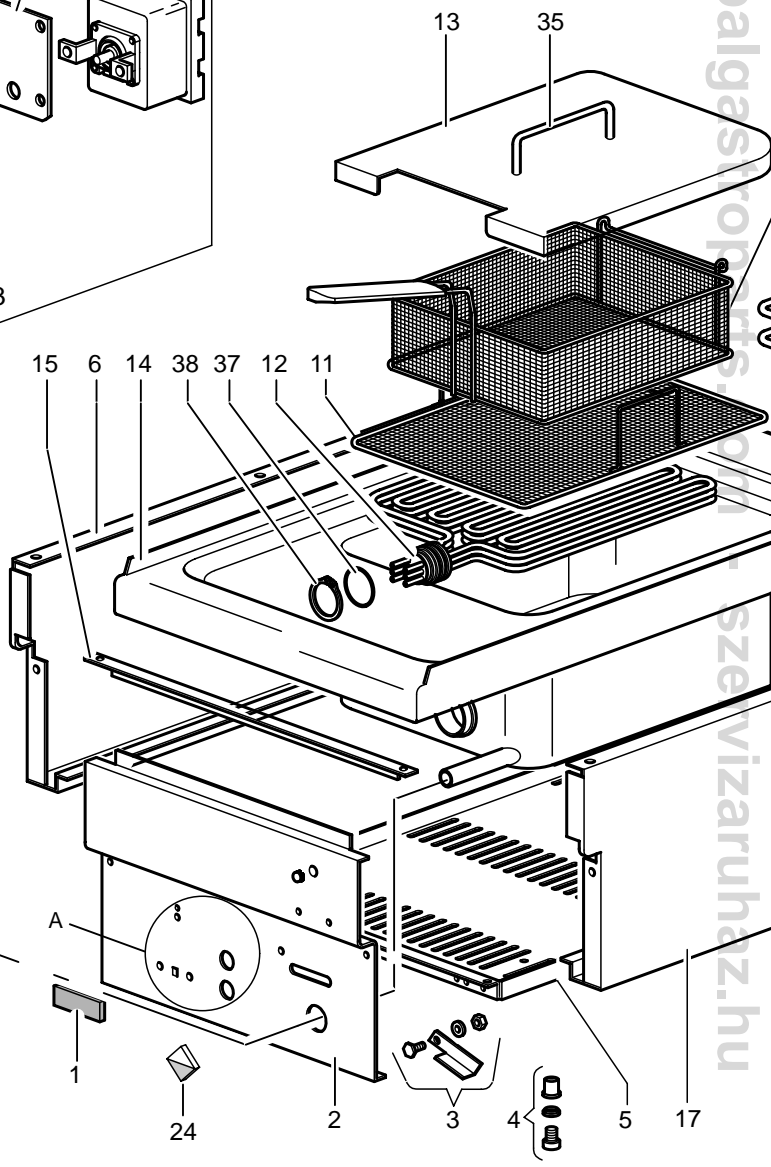

"A"

globalgasprofi.hu
szervizaruhaz.hu

TAVOLA	POS.	CODICE	ITALIANO	FRANCESE	INGLESE
TAV. 427	1	RTCU700758	MARCHIO+CLIPS TURCH.	MARQUE	MARK
TAV. 427	2	PACU600419	CRUSCOTTO EF46/1	PANNEAU DE CONTRÔLE	CONTROL PANEL
TAV. 427	3	PACU600429	FERMO ASTA RUB.SCA.GBM46	ARRÊT ANTENNE	LOCK ROD
TAV. 427	4	RTCU600031	PIEDINO SNACK	PIED	FOOT
TAV. 427	5	PACU600001	FONDO TOP G2S6	FOND	BOTTOM
TAV. 427	6	PACU600002	FIANCO SX G4S6	CÔTÉ GAUCHE	LEFT SIDE
TAV. 427	7	PACU600052	POSTERIORE INOX	PANNEAU POSTÉRIEURE INOX	STAINLESS STEEL BACK
TAV. 427	8	GACU600114	AS.CAMINETTO SUP.EF46/1	CHEMINÉE	CHIMNEY
TAV. 427	9	RTCU600081	ASTA P/CESTELLO SUP.GF46	CROC POUR PANIER	HOOK FOR TANK
TAV. 427	10	A660000310	CESTELLO	PANIER	BASKET
TAV. 427	11	RTCU600080	GRIGLIA SUP.CESTELLO GF46	GRILLE	GRATE
TAV. 427	12	RTCU600122	R.EF46 9KW230 1G0L6M459001	RESISTANCE EF46	ELEMENT EF46
TAV. 427	13	PACU600232	COPERCHIO	COUVERCLE	COVER
TAV. 427	14	GACU600050	AS.VASCA EF46	CUVE	TANK
TAV. 427	15	PACU600124	TRAVERSA	TRAVERSE	CROSSBAR
TAV. 427	16	RTCU600012	RUB.SCA.GBM46 430220+1C1B	ROBINET DE DÉCHARGE	WATER DISCHARGE TAP
TAV. 427	17	PACU600003	FIANCO DX G4S6	CÔTÉ DROITE	RIGHT SIDE
TAV. 427	18	RTCU700318	TU.SCARICO ACQUA GBM47	TUBE DE DECHARGE	DISCHARGE PIPE
TAV. 427	19	RTCU600422	ASTA RUB.SCA.GBM46 INOX	ANTENNE ROBINET	TAP ROD
TAV. 427	20	RTCU700413	MANOP.ASTA SCAR.GBM47 I222/25	POIGNÉE DU ROBINET	SAFETY VALVE KNOB
TAV. 427	21	RTBF800164	T.L.EF47 T240 5532542855	THERMOSTAT LIMIT	LIMIT THERMOSTAT
TAV. 427	22	PACU600129	SQUADRA PORTA TERMOSTATO	LE SUPPORT DU THERMOSTAT	THERMOSTAT BRACKET
TAV. 427	23	RTCU700609	T.E.EF47/T180 5102918250	THERMOSTAT	THERMOSTAT
TAV. 427	24	RTCU700759	MARCHIO RIF.FUOCHI P.L.G4S7	RÉFÈRENCE DE LES FEUX	REFERENCE FIRES
TAV. 427	25	RTCU900110	COMM.TERM.F.C4EF 492101530	COMMUTATEUR	COMMUTATOR
TAV. 427	26	RTCU700761	MANOP.TERM.EF47 TURCH.	POIGNÉE POUR THERMOSTAT	THERMOSTAT KNOB
TAV. 427	27	RTFOC00465	RELAIS FCV.3TF3000-0AL2	RELAIS	RELAY
TAV. 427	28	RTFOC00023	A/DISTURBO FCV.F43LN3100ZF00K	ANTI-PERTURBATION	ANTI-JAMMING FILTER
TAV. 427	29	RTBF900045	MORSETTIERA C4EF+SIMB/1-6	GROUPE DE CONNECTION 6 POLES	TERMINAL BLOCK 6 POLES
TAV. 427	30	PACU600245	SQUADRETTA MORSETTIERA	SUPPORT DE CONNECTION DES CABLES	TERMINAL BOARD BAR
TAV. 427	31	RTBF900277	MICROINT.EF46/FE1515 NAAH71535	MICRO-INTERRUPTEUR	MICROSWITCH
TAV. 427	32	RTCU900290	LAMPADA SPIA VERDE	LAMPE TEMOIN VERTE	GREEN WARNING LAMP
TAV. 427	33	RTCU900072	LAMP.SP.GIALLA/250V/TBF013.SF6	LAMPE TÉMOIN JAUNE	YELLOW WARNING LAMP
TAV. 427	34	RTCU900421	CAVO ALIMENTAZIONE	CÂBLE DE ALIMENTATION	FEEDING CABLE
TAV. 427	35	RTBF800020	MANIGLIA GFT90 892/A CROM.L.	POIGNÉE	HANDLE
TAV. 427	36	RTCU600082	ASTA P/CESTELLO INF.GF46	CROC POUR PANIER	HOOK FOR TANK
TAV. 427	37	RTCU700565	GUARNIZ.R.E.EF47/46 OR159	O-RING 159	O-RING 159
TAV. 427	38	RTMIN00283	SEEGER	SEEGER	SEEGER