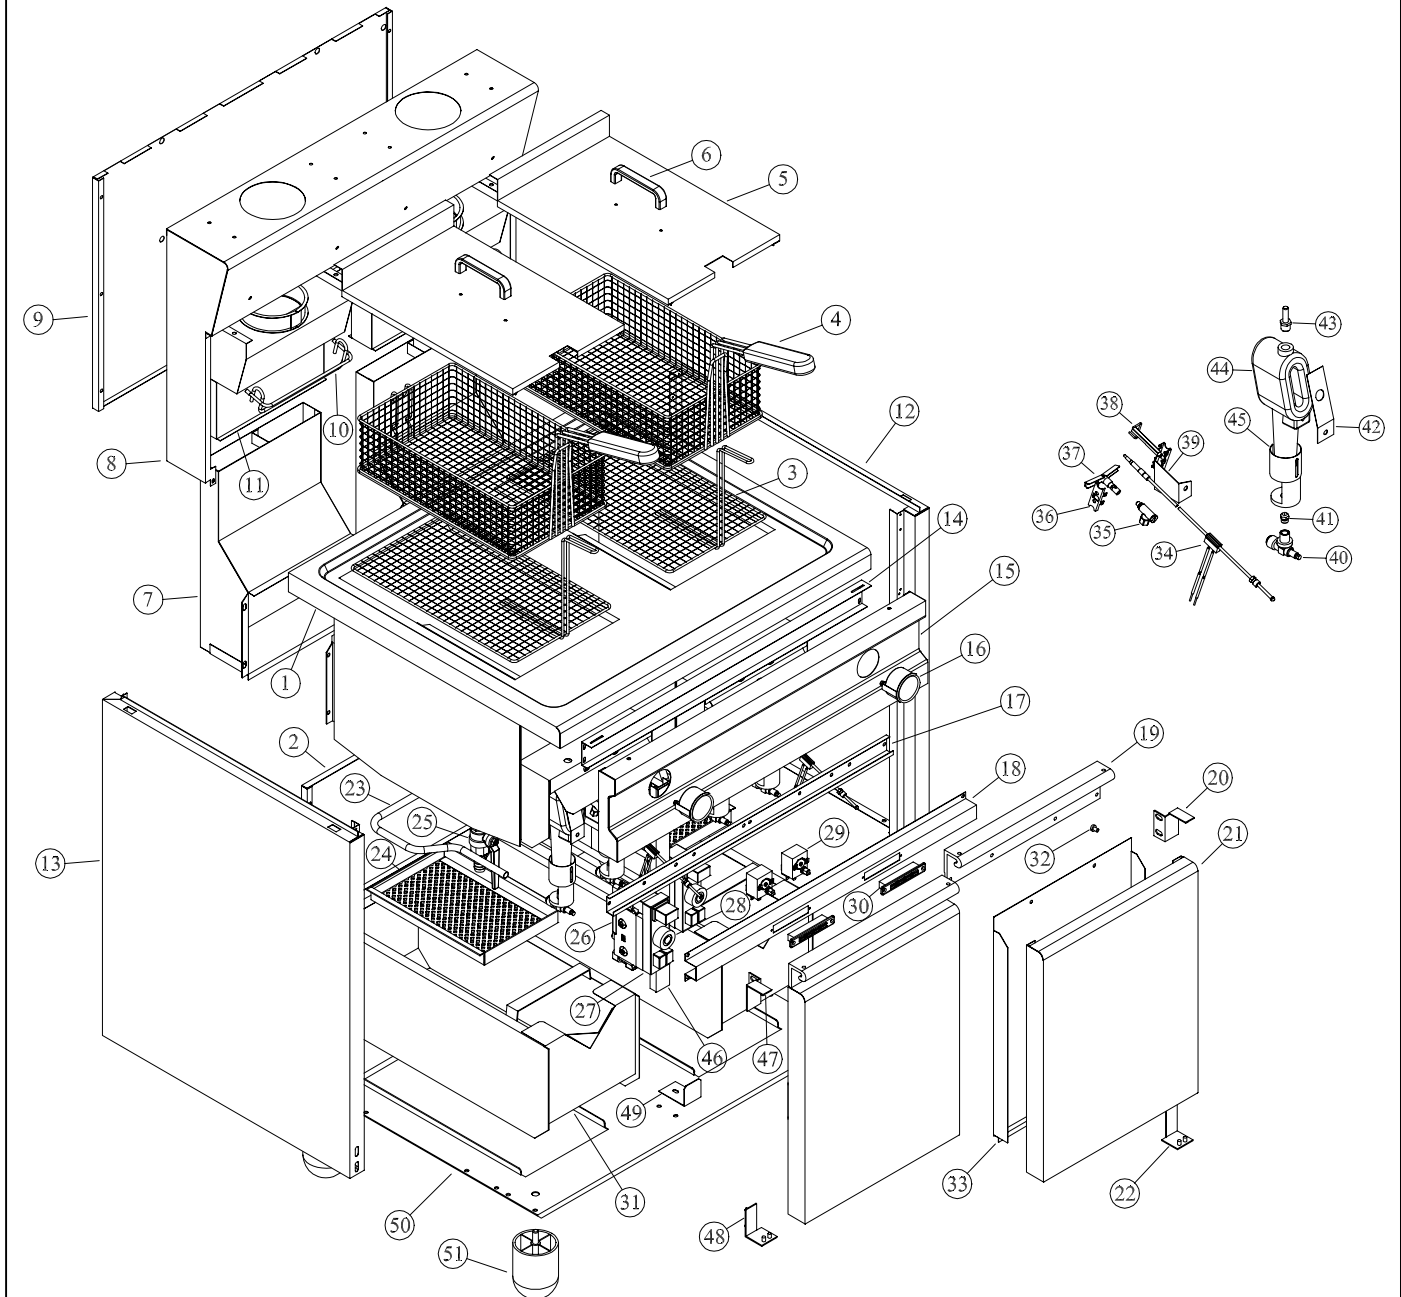

MG40

P	Codice	Q.TA'	Desc.IT	ENGLISH	SAPNISH
1	162069	1	PIANO CON VASCA	TANK	ENCIMERA CON CUBE
2	161966	1	RETRO CARROZZERIA	BACK	PARTE TRASERA CARO
3	162058	2	FILTRO	FILTER	FILTRO
4	162057	2	CESTELLO	BASKET	CESTA
5	162056	2	COPERCHIO	COVER	TAPADERA
6	RIC0003277	2	MANIGLIA COPERCHIO	COVER HANDLE	ASA TAPADERA
7	161728	2	CAMINO INTERNO	INTERNAL CHIMNEY	CHIMENEA INTERIO
8	162018	1	CAMINO ESTERNO	OUTSIDE CHIMNEY	CHIMENEA EXTERIO
9	162012	1	RETRO CAMINO	BACK CHIMNEY	PARTE TRASERA CHIM
10	161934	2	GANCIO PER CESTELLO	BASKET HOOK	GANCHO PARA CES
11		2	CONVOGLIATORE FUMI	COVEYER SMOKE	TRANSPORTADOR HUI
12	162059	1	LATERALE DX	RIGHT SIDE	LATERAL DCHO.
13	162061	1	LATERALE SX	LEFT SIDE	LATERAL IZQ.
14	162009	1	ANGOLARE FERMA FRONTALE	SUPPORT FRONT PANEL	CANTONERA PIEZA FRO
15	162024	1	FRONTALE	FRONT PANEL	PIEZA FRONTAL
16	161827	2	TERMOMETRO	THERMOMETER	TERMÓMETRO
17		1	ANGOLARE PORTA BRUCIATORE		
18	162011	1	ANGOLARE PORTA CALAMITA	MAGNET SUPOORT	CANTONERA PUERTA I
19		2	MANIGLIA PORTA		
20	161754	1	CERNIERA DX SUPERIORE	HIGH HINGE DX	BISAGRA SUPERIOR D
21	161724	2	PORTA + MANIGLIA	DOOR WITH HANDLE	PUERTA
22	161755	1	CERNIERA DX INFERIORE	LOWE HINGE DX	BISAGRA INFERIOR DC
24	161705	2	FILTRO VASCA RACCOGLIOLIO	FILTER TANK COLLECTION OIL	FILTRO CUBETA RECOGE
25	161757	2	RUBINETTO	DOWN LOAD TAP OIL	LLAVE
26	RTCU700574	2	ELETTRVALVOLA	GAS VALVE	C/VÁLVULA GAS
27	RTCU600308	2	COPERCHIO X VALVOLA + PIEZO	GAS VALVE COVER	TAPADERA PARA VÁLVULA
28	RTCU900222	2	MANOPOLA PER ELETTRVALVOLA	GAS VALVE KNOB	SELECTOR PARA ELECTROVÁLVULA
29	RTBF900094	2	TERMOSTATO SICUREZZA POSITIVA	SAFETY THERMOSTAT	TERMOSTATO SEGURIP
30	RTTAV00093	2	CALAMITA	MAGNET	IMÁN