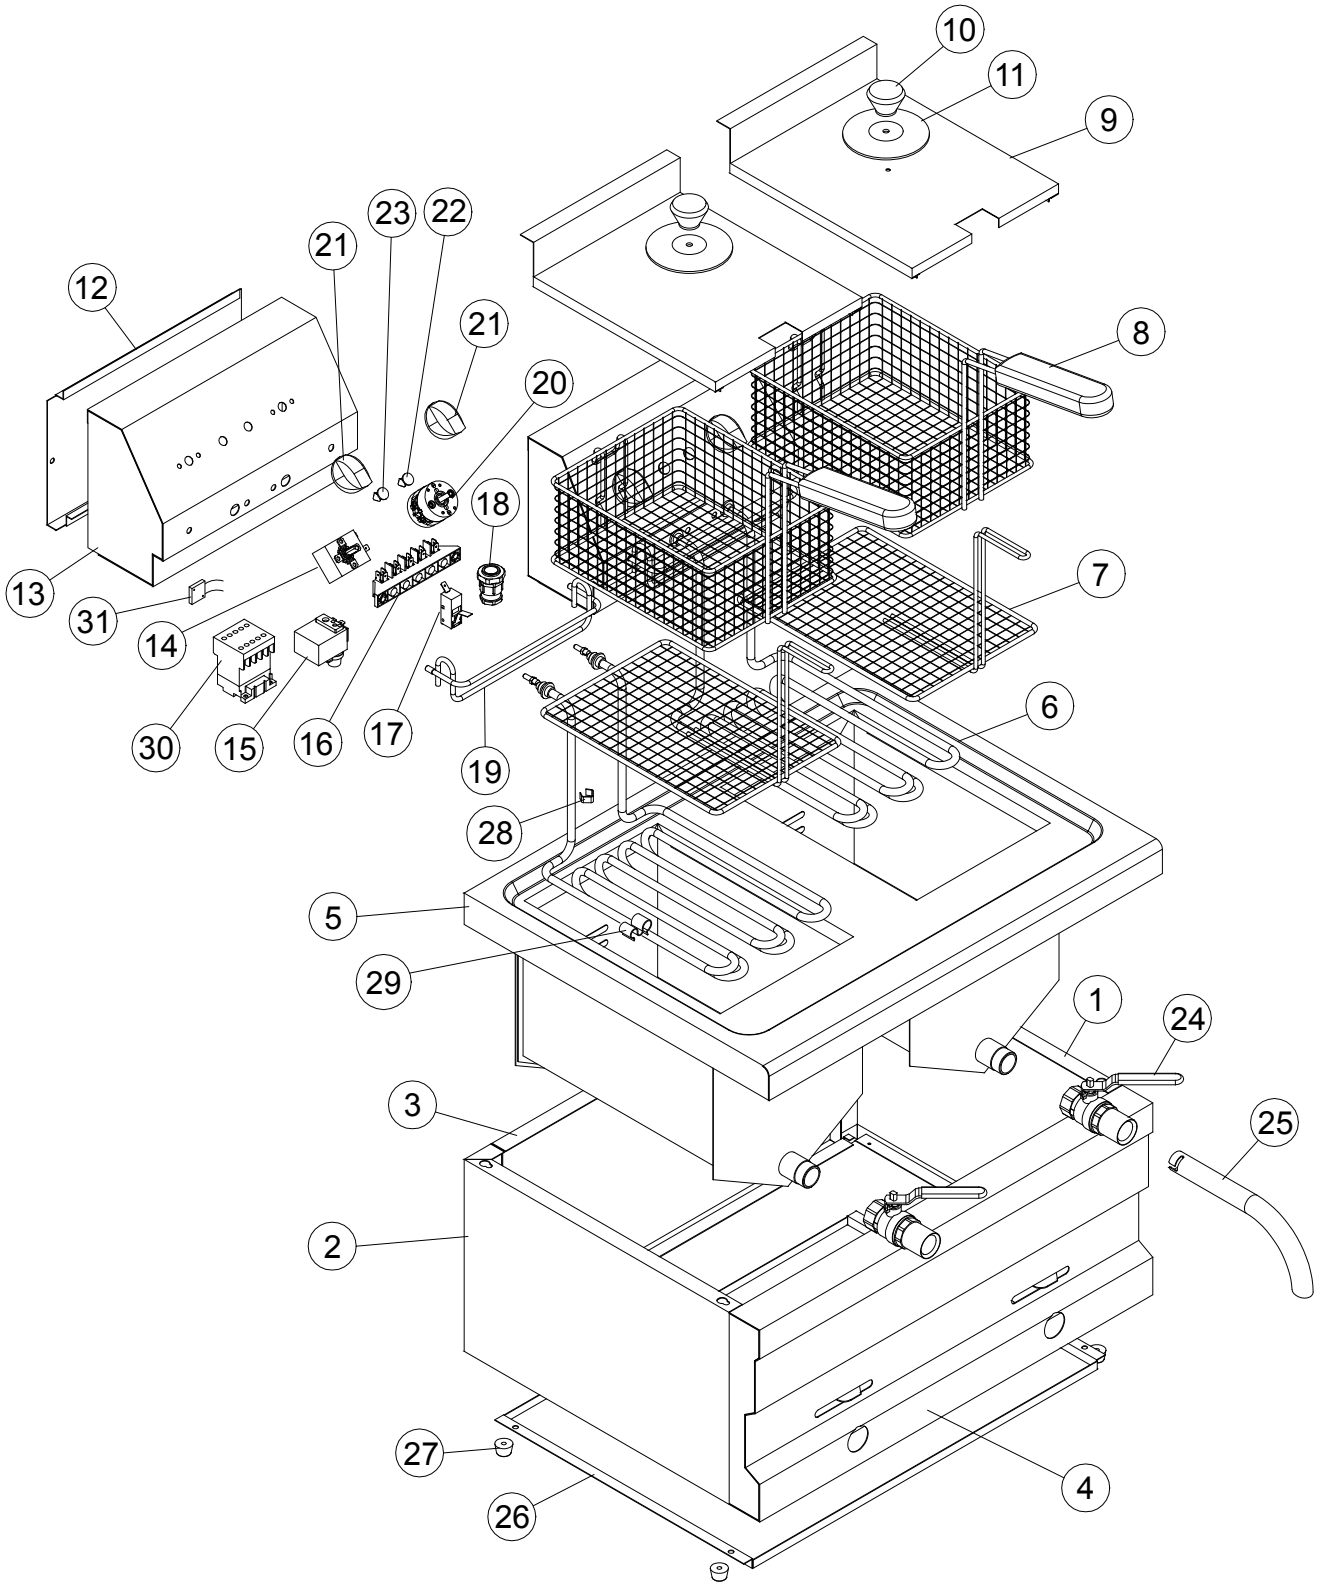

EF8+8B

Progressivo	Codice	Q.TA'	Desc.IT
1	161847	1	LATERALE DX
2	161848	1	LATERALE SX
3	161919	1	PARETE POST.
4	161920	1	AS.FRONTALE
5	164293	1	PIANO CON VASCA
6	164716	2	AS.RESISTENZA 6000W
7	161849	2	FILTRO-KIT A RICHIESTA
8	161850	2	CESTELLO
9	161851	2	COPERCHIO
10	RTCU600209	2	POMELLO COPERCHIO
11	RTCU600210	2	S/POMELLO
12	165736	2	RETRO TESTATA
13	165733	2	SCATOLA P/RESISTENZA
14	161791	2	TERMOSTATO T° 0-195°C
15	RTBF800164	2	TERMOSTATO SICUREZZA T° 230°C
16	161858	2	MORSETTIERA
17	165313	2	MICRO INTERRUTTORE
18	162160	2	FERMACAVO
19	161748	2	ASTA PER CESTELLO
20	RTCU700212	2	INTERRUTTORE
21	164649	4	MANOPOLA
22	160505	2	LAMPADA SPIA VERDE
23	160506	2	LAMPADA SPIA BIANCA
24	161874	2	RUBINETTO
25	163882	1	TUBO SCARICO
26	161927	1	FONDO
27	RTCU600207	4	PIEDINO
28	166676	12	MOLLA CAPILLARE
29	161799	8	CLIPS FERMABULBO
30	164608	2	RELE'
31	RTFOC00023	2	FILTRO ANTI DISTURBO