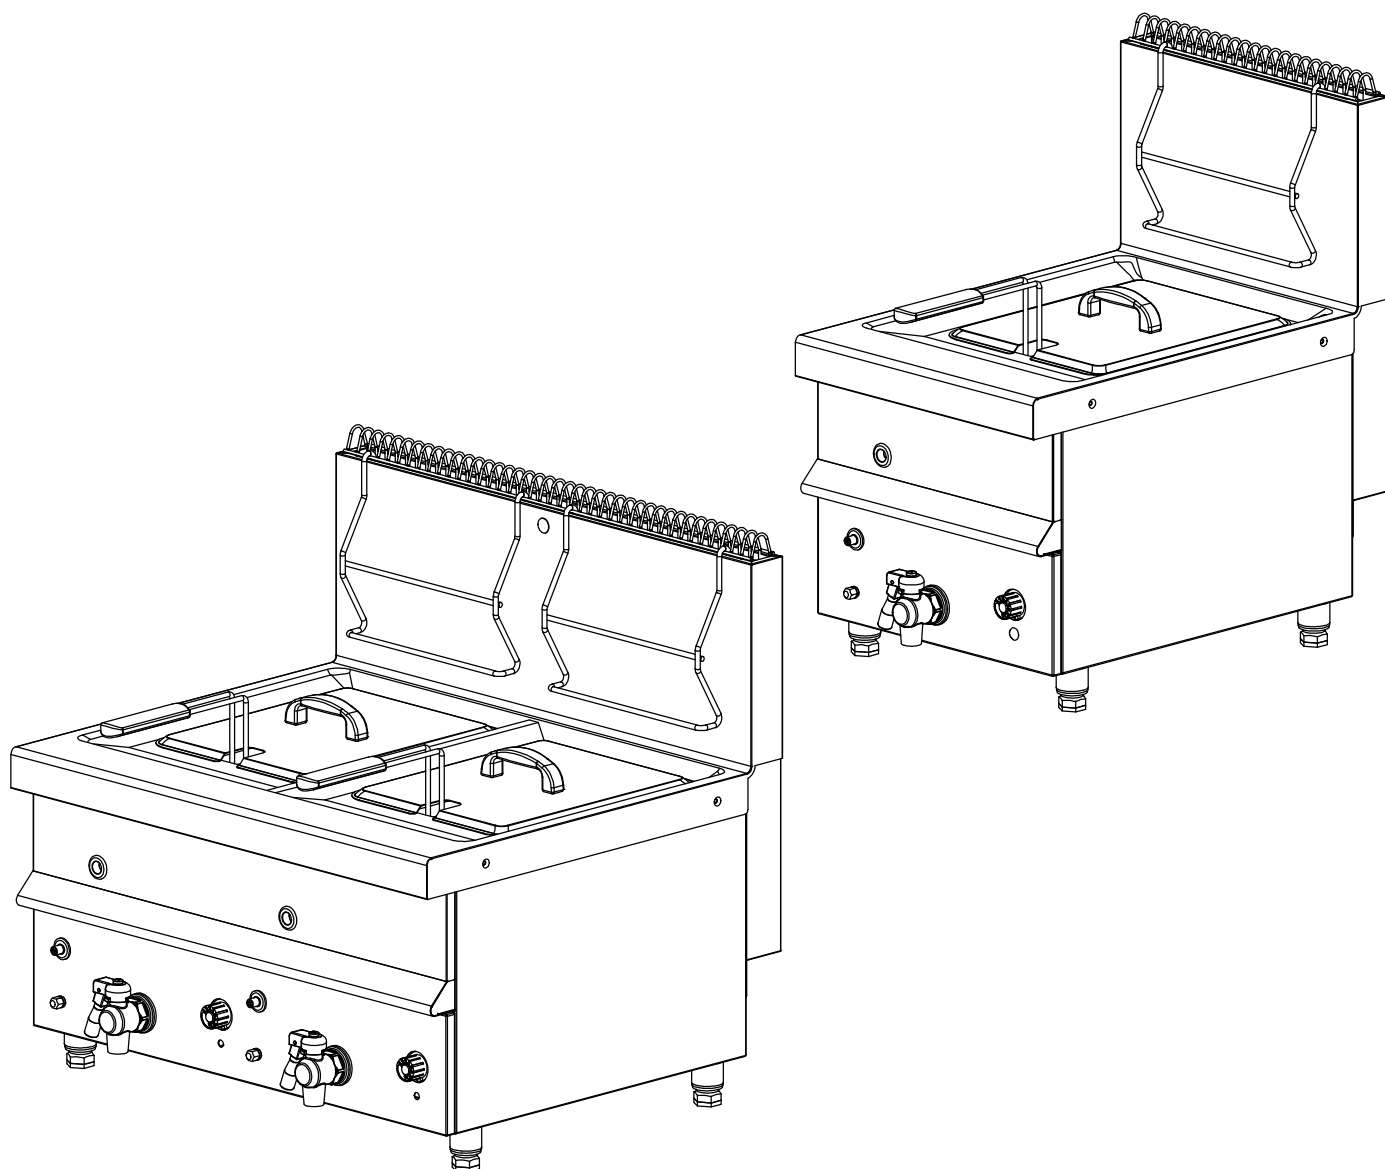

GB 10 - FG12M

GBD10 - FG24M

GB 10
FG12M

GBD10
FG24M

07/05 Rev.0

- 18110111 D= 120 G30 30mbar
- 18110121 D= 110 G30 50mbar
- 18110131 D= 190 G20 20mbar
- 18110133 D= 200 G25 20mbar