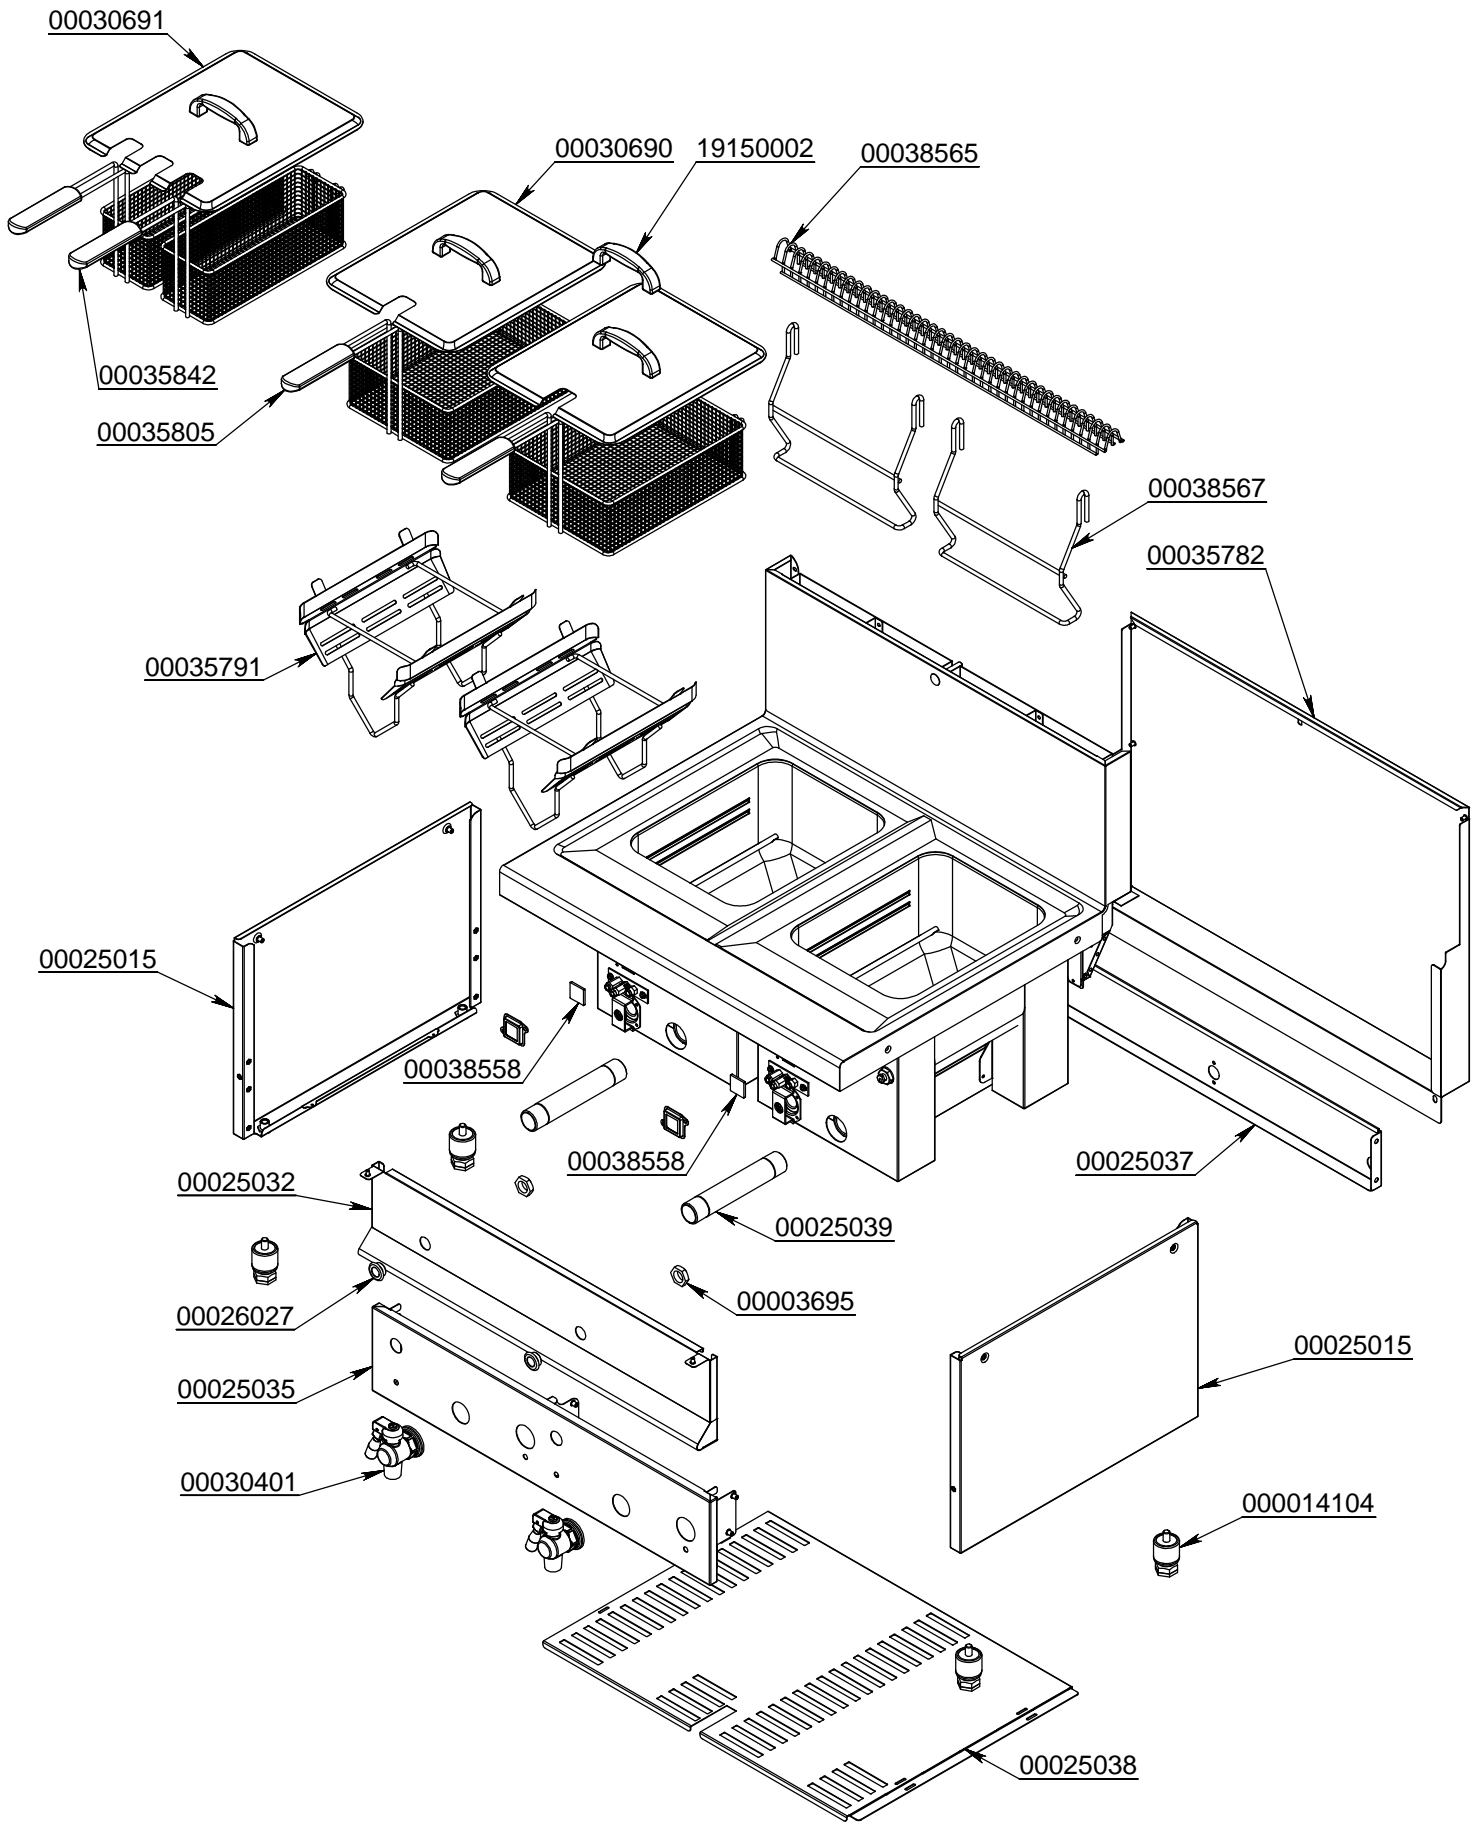

GB 10 - FG12M

GBD10 - FG24M

GB 10
FG12M

GBD10
FG24M

07/05 Rev.0

- 18110111 D= 120 G30 30mbar
- 18110121 D= 110 G30 50mbar
- 18110131 D= 190 G20 20mbar
- 18110133 D= 200 G25 20mbar