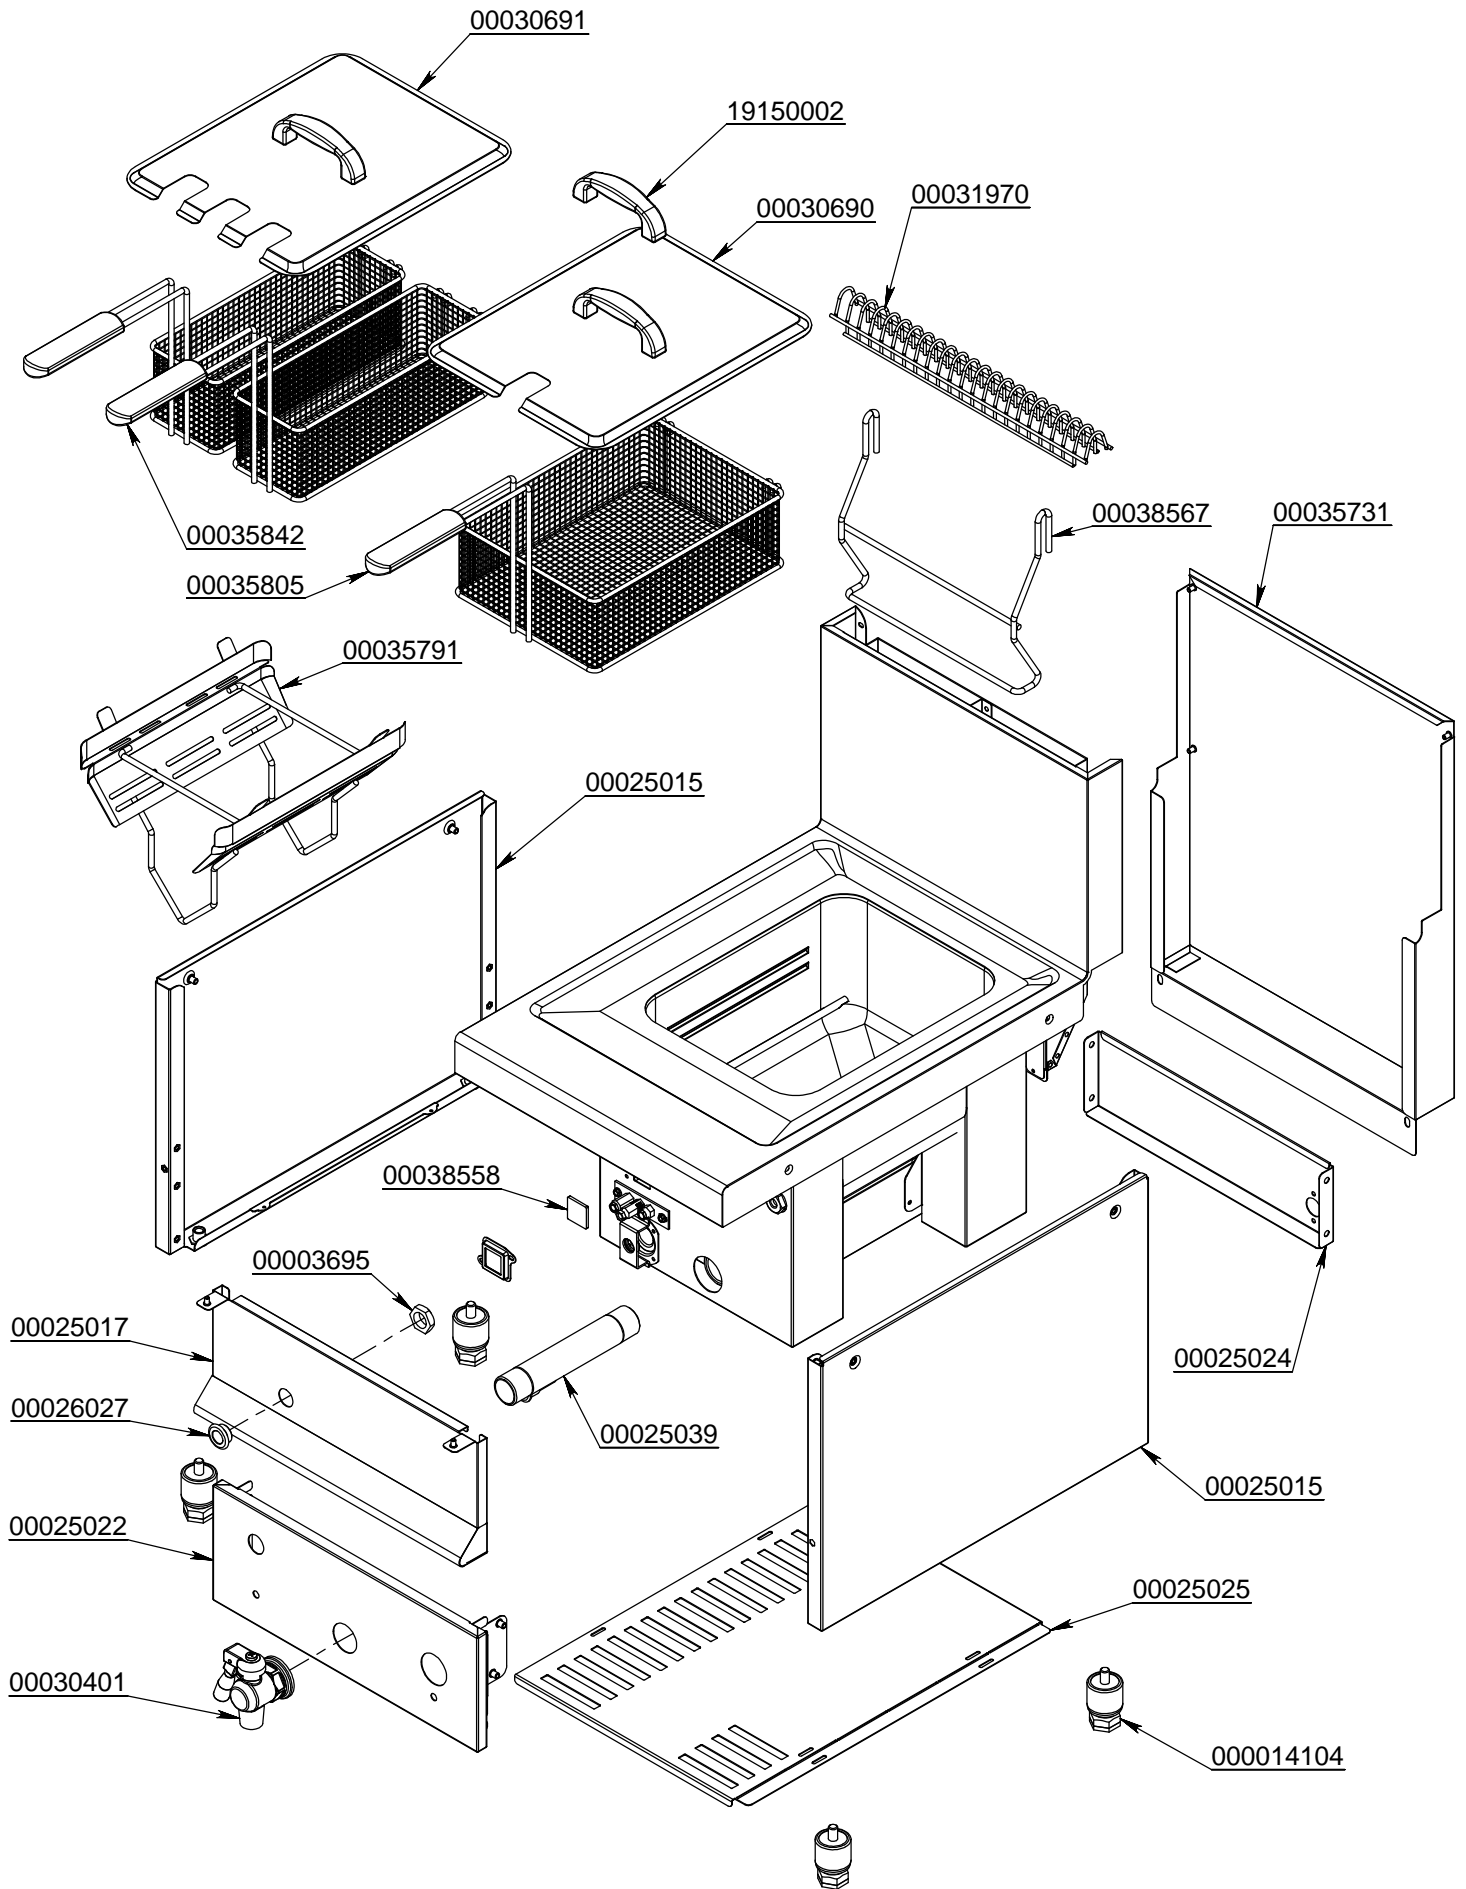

GB 10 - FG12M

GBD10 - FG24M

GB 10
FG12M

GBD10
FG24M

07/05 Rev.0

- 18110111 D= 120 G30 30mbar
- 18110121 D= 110 G30 50mbar
- 18110131 D= 190 G20 20mbar
- 18110133 D= 200 G25 20mbar