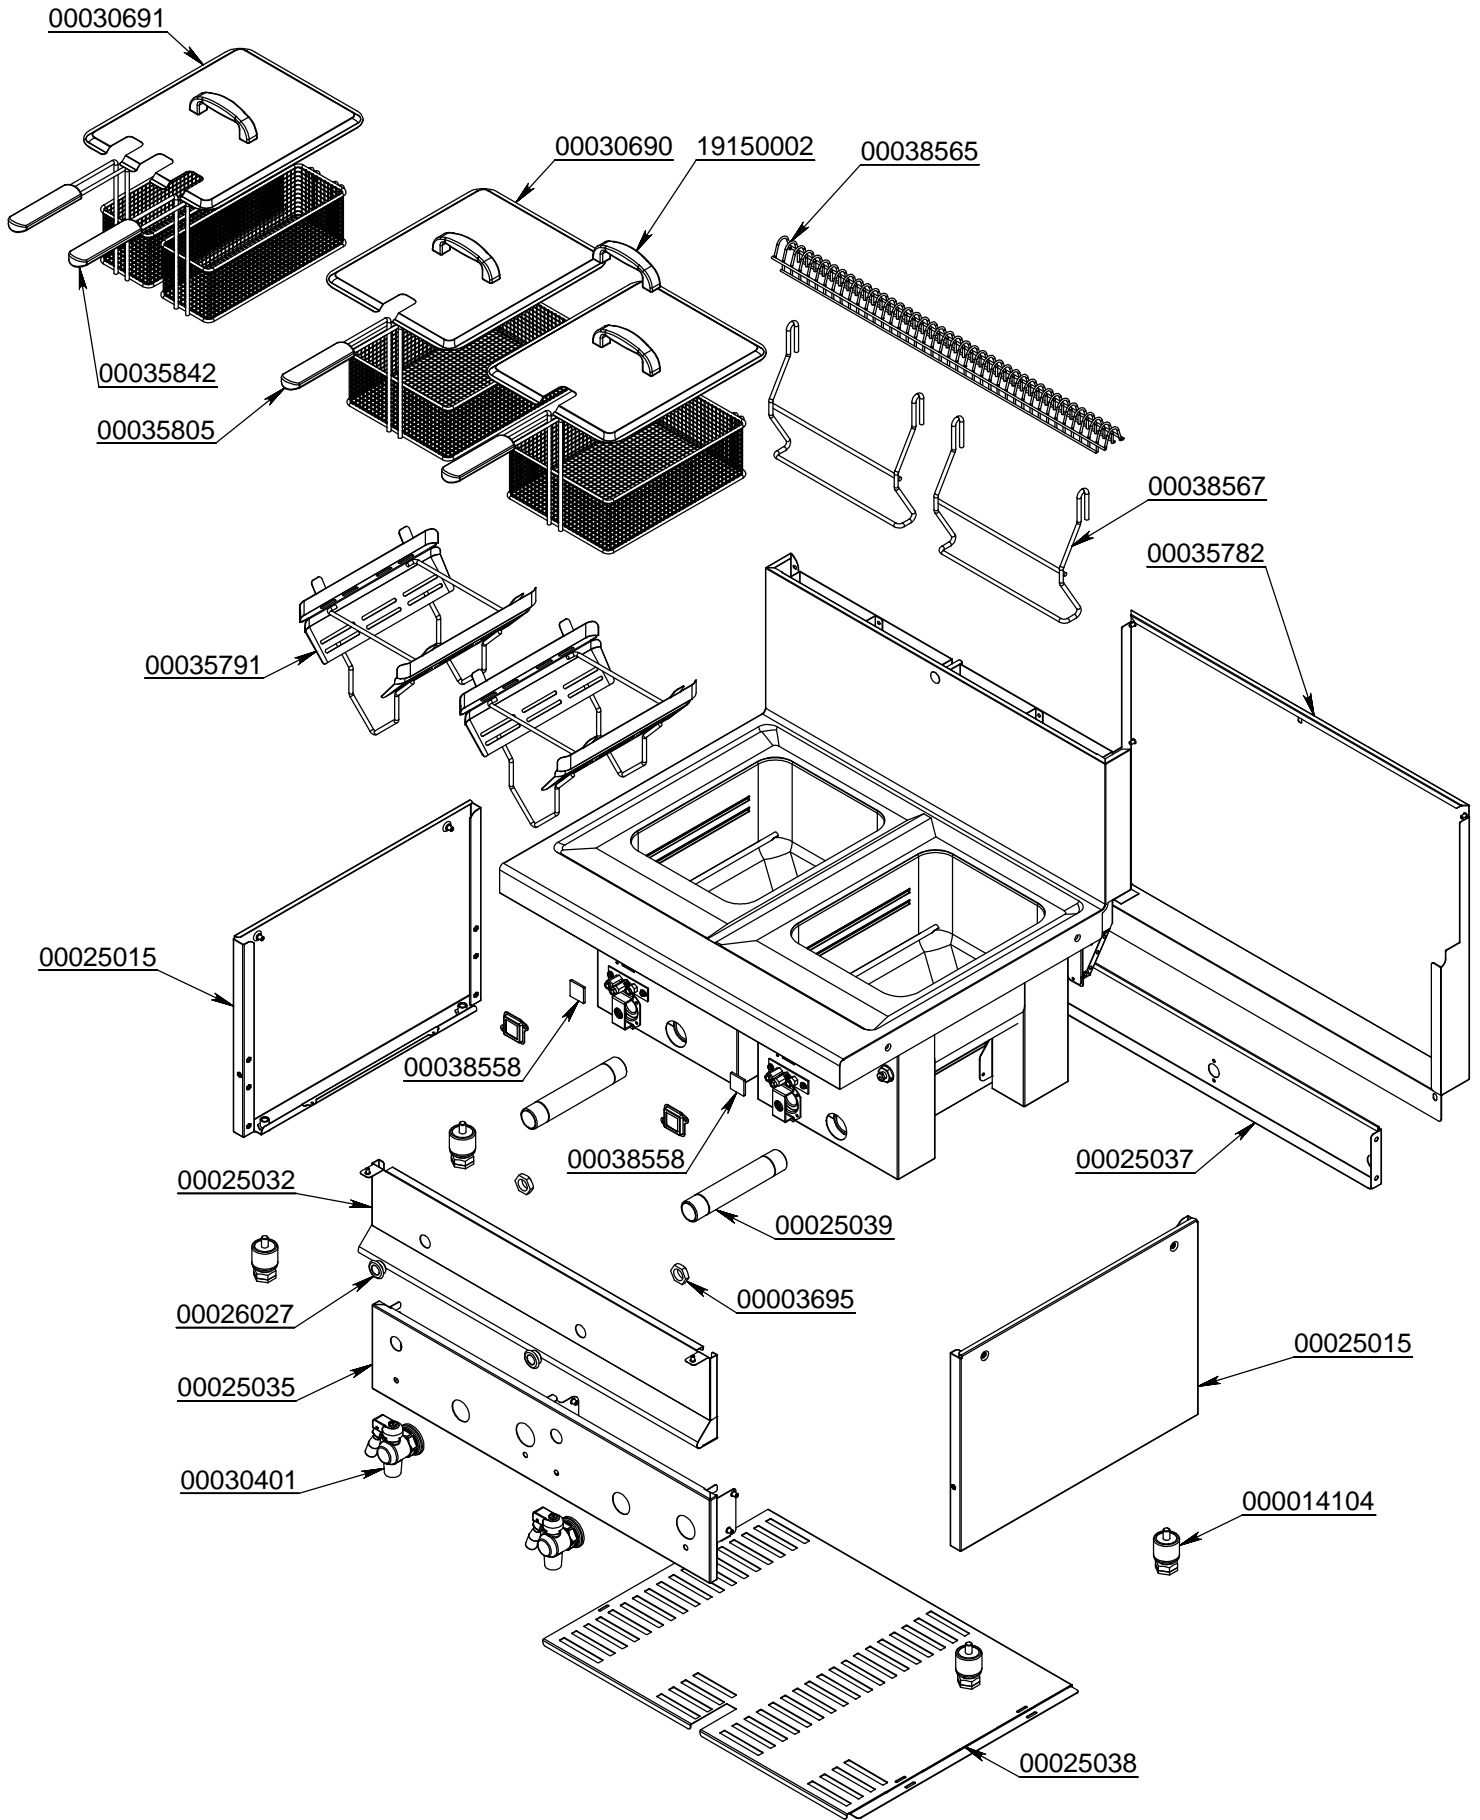

GB 10 - FG12M

GBD10 - FG24M

GB 10
FG12M

GBD10
FG24M

07/05 Rev.0

- 18110111 D= 120 G30 30mbar
- 18110121 D= 110 G30 50mbar
- 18110131 D= 190 G20 20mbar
- 18110133 D= 200 G25 20mbar