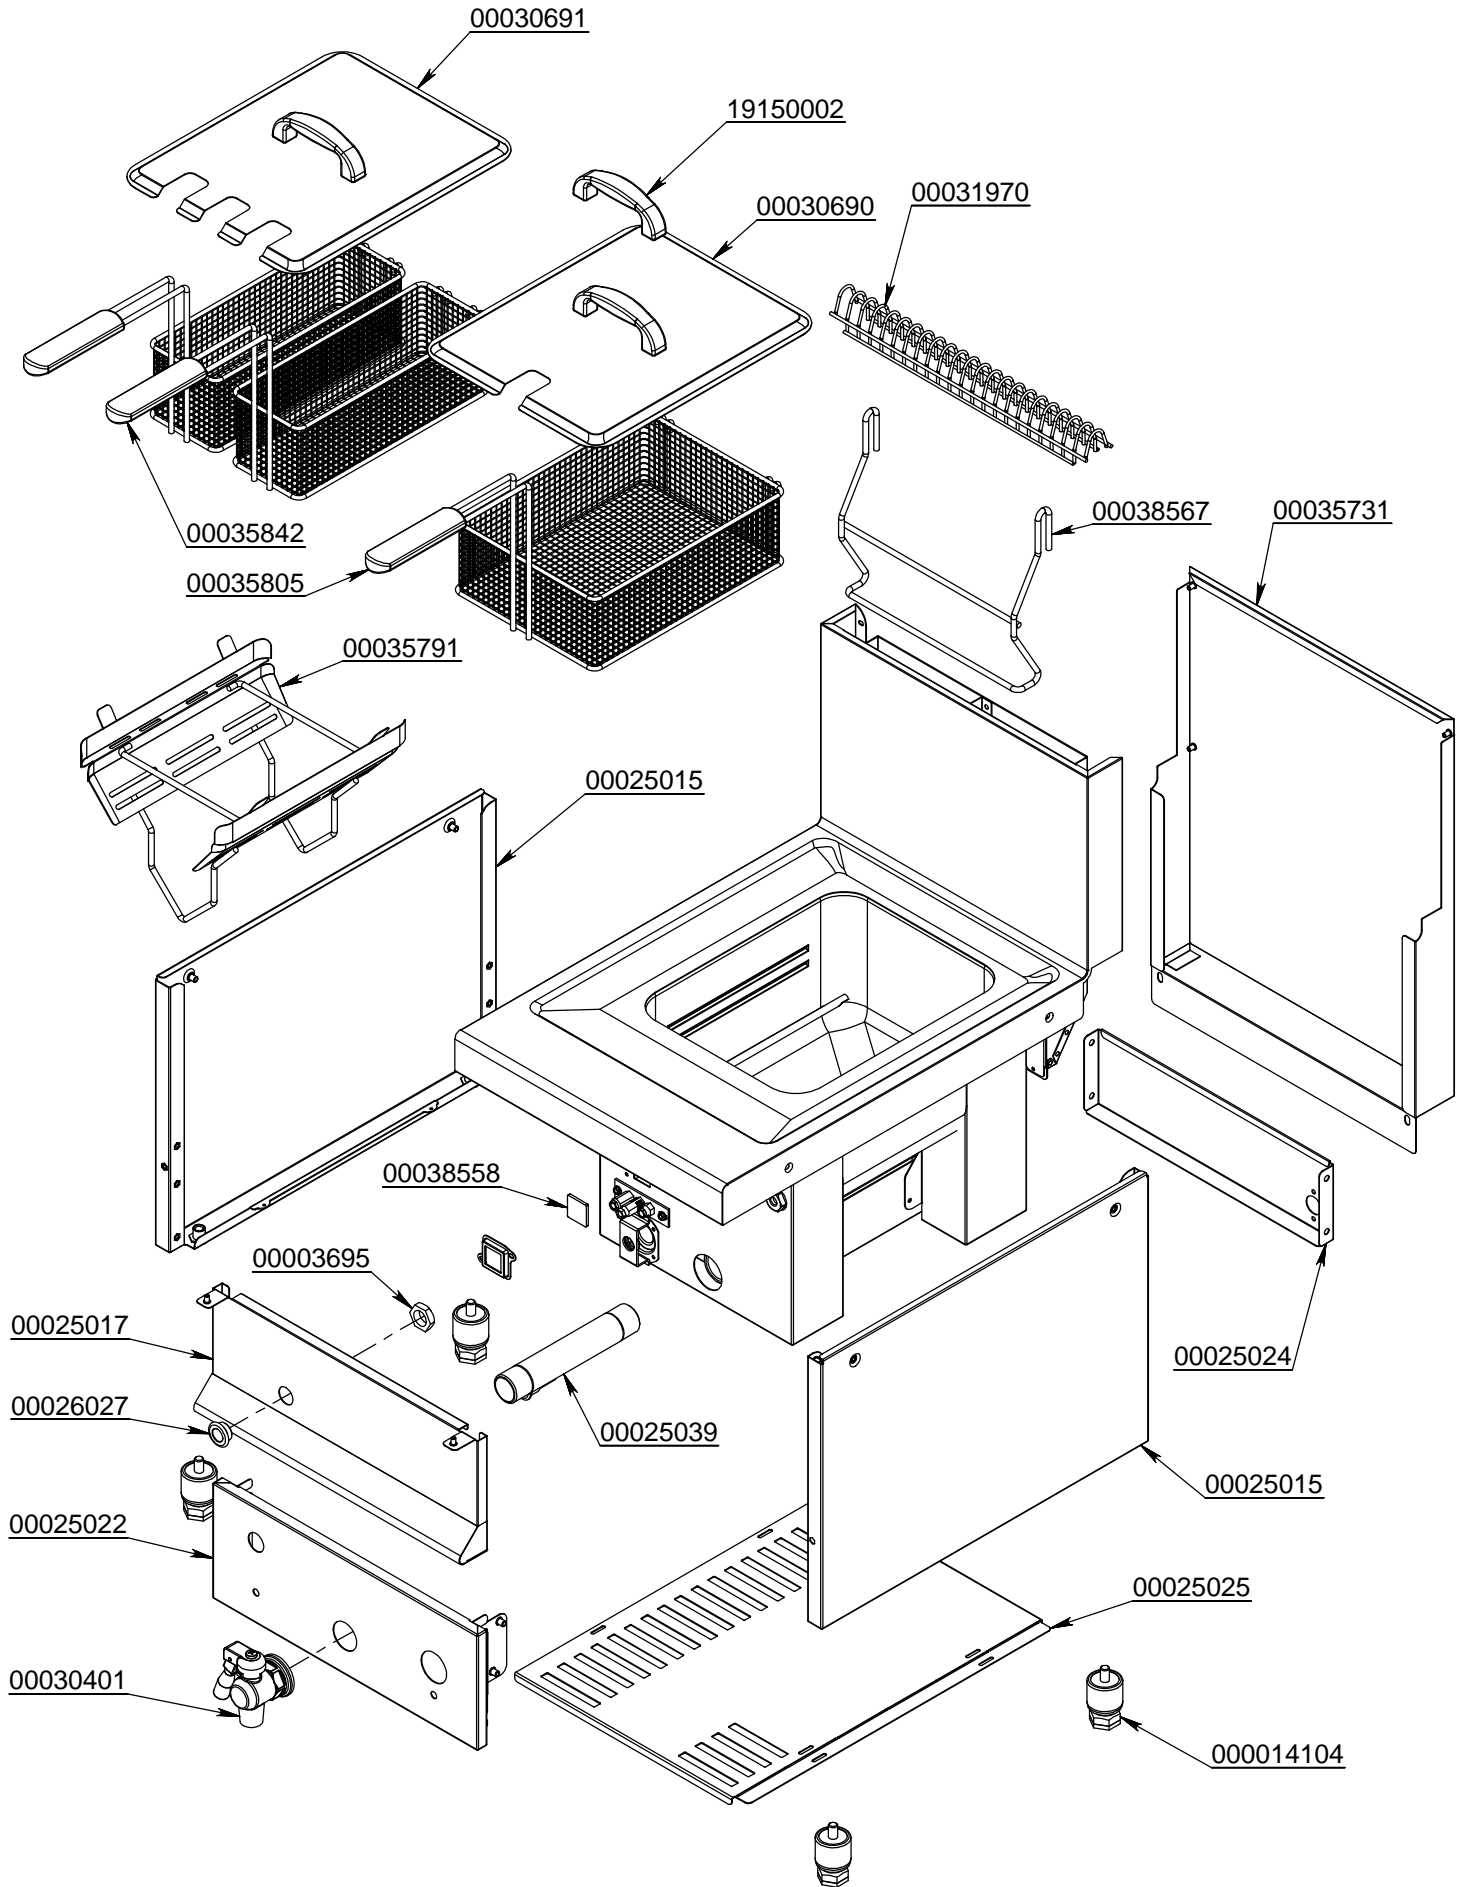

GB 10 - FG12M

GBD10 - FG24M

GB 10
FG12M

GBD10
FG24M

07/05 Rev.0

- 18110111 D= 120 G30 30mbar
- 18110121 D= 110 G30 50mbar
- 18110131 D= 190 G20 20mbar
- 18110133 D= 200 G25 20mbar