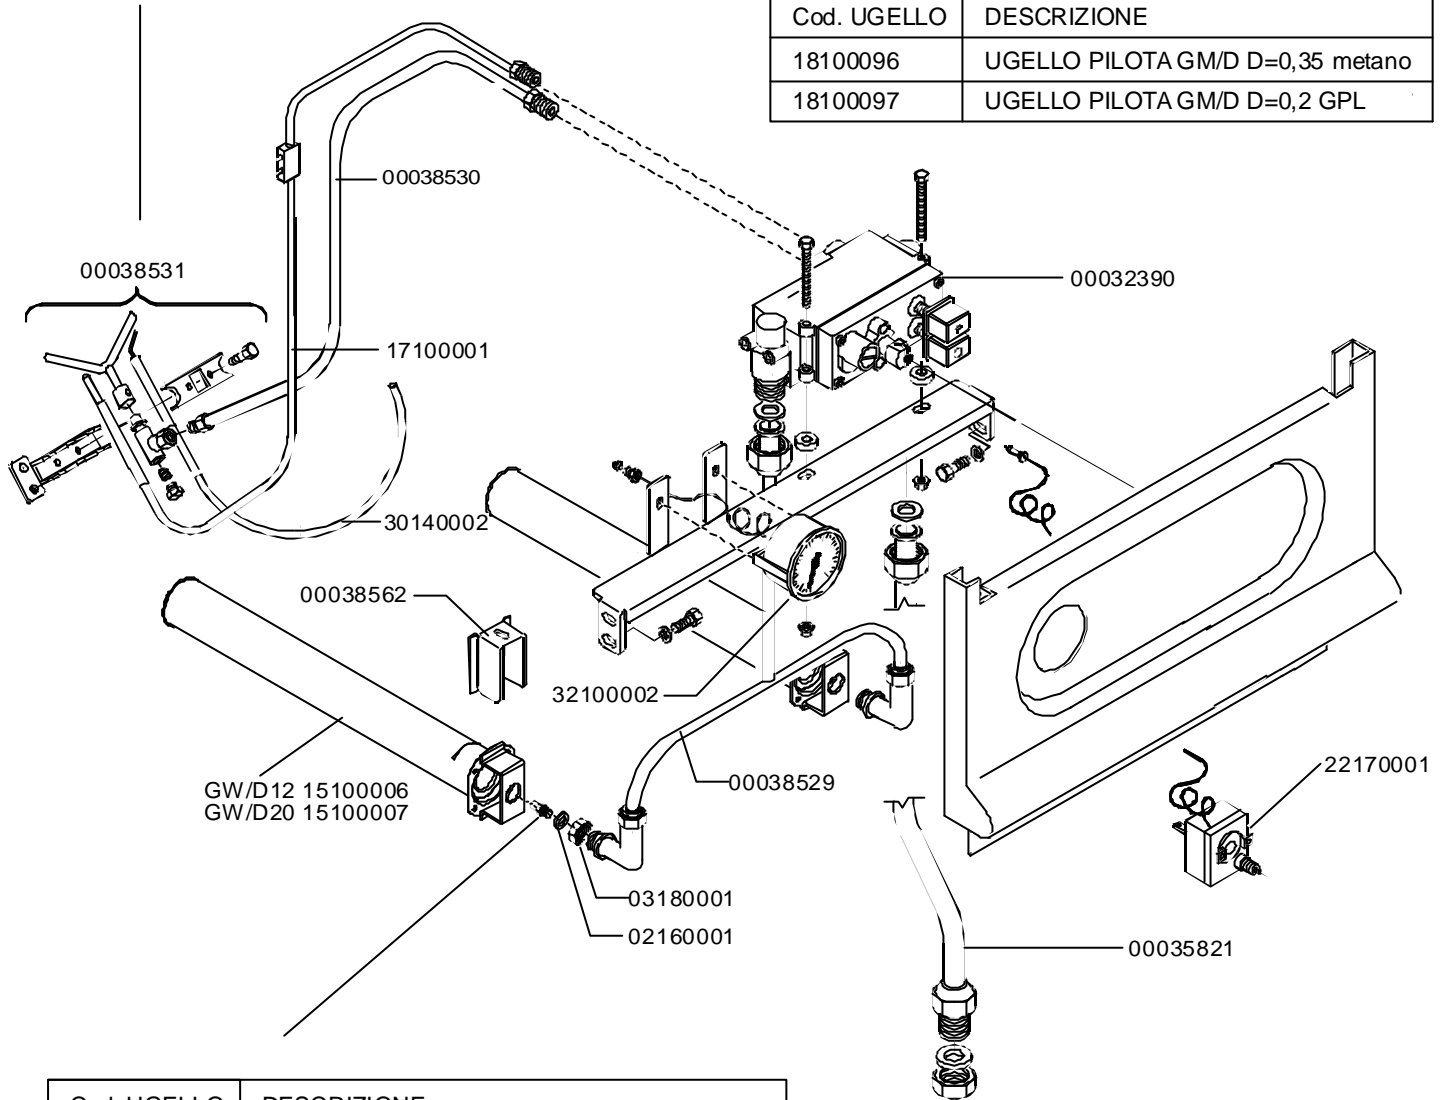

GW - GWD

TAV. 1

Cod. UGELLO	DESCRIZIONE
18100094	UGELLO PILOTA GW/D D=0,25 GPL
18100093	UGELLO PILOTA GW/D D=0,45 metano

Cod. UGELLO	DESCRIZIONE
18100096	UGELLO PILOTA GM/D D=0,35 metano
18100097	UGELLO PILOTA GM/D D=0,2 GPL

Cod. UGELLO	DESCRIZIONE
18110090	UGELLO BRUC.GW20 D=185 M G20 25MBAR
18110091	UGELLO BRUC.GW20 D=125 G G30 30MBAR
18110092	UGELLO BRUC.GW12 D=160 M G20 20MBAR
18110093	UGELLO BRUC.GW12 D=110 G G30 30MBAR
18110100	UGELLO BRUC.GW20 D=195 G25 25MBAR
18110101	UGELLO BRUC.GW20 D=205 G25 20MBAR
18110103	UGELLO BRUC.GW12 D=170 G25 25MBAR
18110104	UGELLO BRUC.GW12 D=180 G25 20MBAR
18110105	UGELLO BRUC.GW12 D=95 G30/31 50MBAR

TAV. 2

GW 12 ●
GW 20 ■

TAV. 3

GWD 12 ●
GWD 20 ■