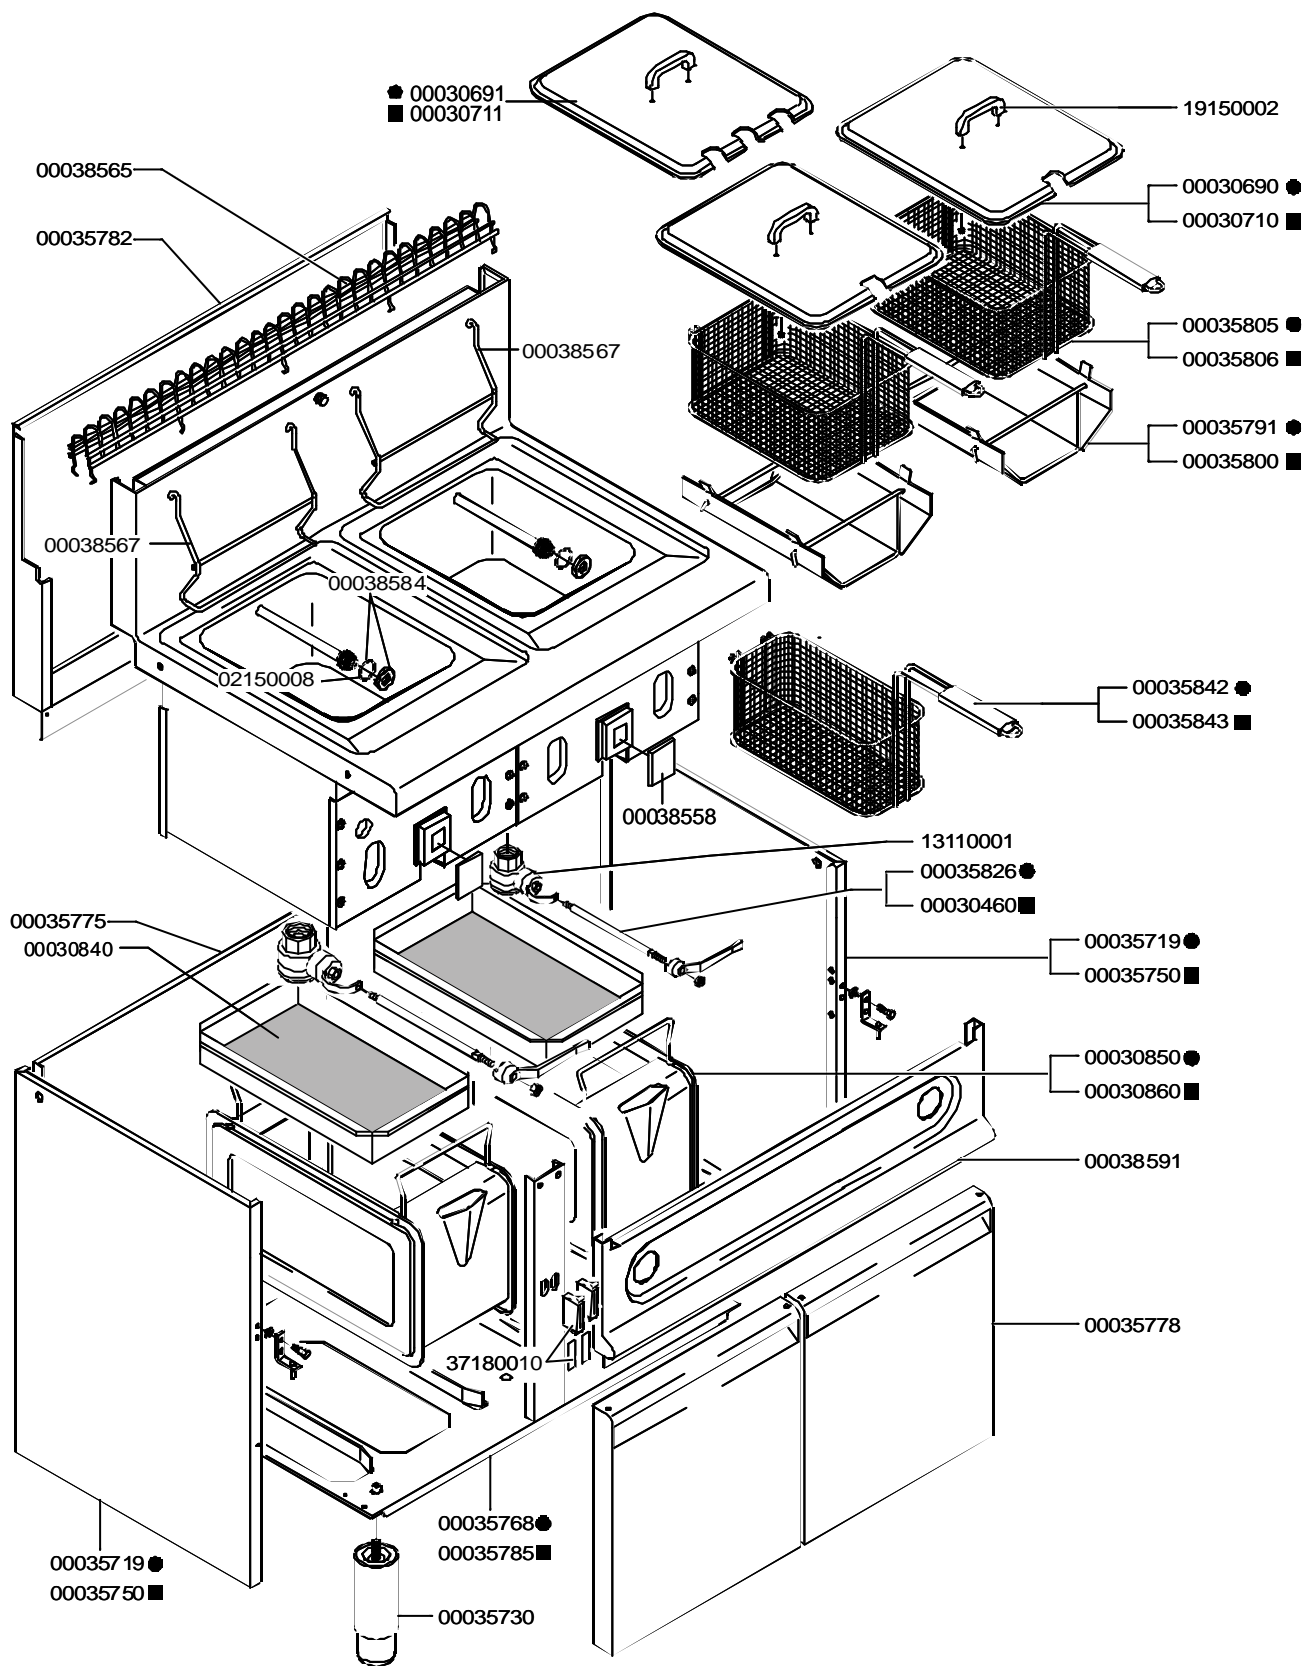

GW - GWD

TAV. 1

Cod. UGELLO	DESCRIZIONE
18100094	UGELLO PILOTA GW/D D=0,25 GPL
18100093	UGELLO PILOTA GW/D D=0,45 metano

Cod. UGELLO	DESCRIZIONE
18100096	UGELLO PILOTA GM/D D=0,35 metano
18100097	UGELLO PILOTA GM/D D=0,2 GPL

Cod. UGELLO	DESCRIZIONE
18110090	UGELLO BRUC.GW20 D=185 M G20 25MBAR
18110091	UGELLO BRUC.GW20 D=125 G G30 30MBAR
18110092	UGELLO BRUC.GW12 D=160 M G20 20MBAR
18110093	UGELLO BRUC.GW12 D=110 G G30 30MBAR
18110100	UGELLO BRUC.GW20 D=195 G25 25MBAR
18110101	UGELLO BRUC.GW20 D=205 G25 20MBAR
18110103	UGELLO BRUC.GW12 D=170 G25 25MBAR
18110104	UGELLO BRUC.GW12 D=180 G25 20MBAR
18110105	UGELLO BRUC.GW12 D=95 G30/31 50MBAR

TAV. 2

GW 12 ●
GW 20 ■

TAV. 3

GWD 12 ●
GWD 20 ■