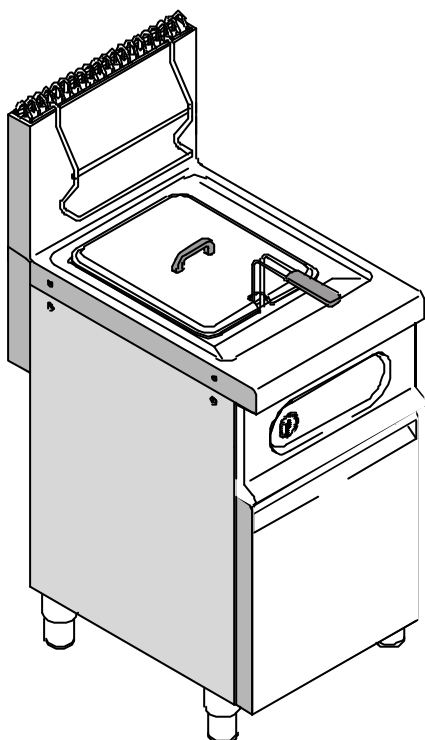

GW - GWD

TAV. 1

Cod. UGELLO	DESCRIZIONE
18100094	UGELLO PILOTA GW/D D=0,25 GPL
18100093	UGELLO PILOTA GW/D D=0,45 metano

Cod. UGELLO	DESCRIZIONE
18100096	UGELLO PILOTA GM/D D=0,35 metano
18100097	UGELLO PILOTA GM/D D=0,2 GPL

Cod. UGELLO	DESCRIZIONE
18110090	UGELLO BRUC.GW20 D=185 M G20 25MBAR
18110091	UGELLO BRUC.GW20 D=125 G G30 30MBAR
18110092	UGELLO BRUC.GW12 D=160 M G20 20MBAR
18110093	UGELLO BRUC.GW12 D=110 G G30 30MBAR
18110100	UGELLO BRUC.GW20 D=195 G25 25MBAR
18110101	UGELLO BRUC.GW20 D=205 G25 20MBAR
18110103	UGELLO BRUC.GW12 D=170 G25 25MBAR
18110104	UGELLO BRUC.GW12 D=180 G25 20MBAR
18110105	UGELLO BRUC.GW12 D=95 G30/31 50MBAR