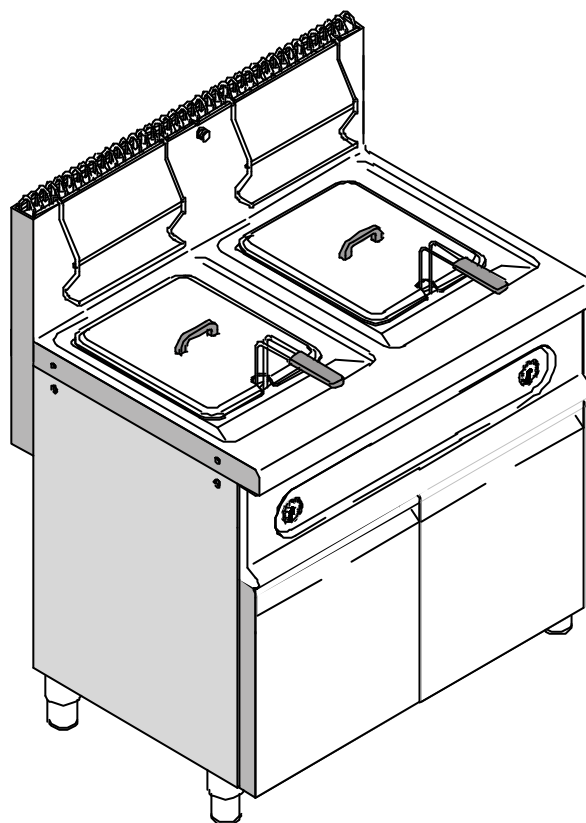

GW - GWD

TAV. 1

Cod. UGELLO	DESCRIZIONE
18100094	UGELLO PILOTA GW/D D=0,25 GPL
18100093	UGELLO PILOTA GW/D D=0,45 metano

Cod. UGELLO	DESCRIZIONE
18100096	UGELLO PILOTA GM/D D=0,35 metano
18100097	UGELLO PILOTA GM/D D=0,2 GPL

Cod. UGELLO	DESCRIZIONE
18110090	UGELLO BRUC.GW20 D=185 M G20 25MBAR
18110091	UGELLO BRUC.GW20 D=125 G G30 30MBAR
18110092	UGELLO BRUC.GW12 D=160 M G20 20MBAR
18110093	UGELLO BRUC.GW12 D=110 G G30 30MBAR
18110100	UGELLO BRUC.GW20 D=195 G25 25MBAR
18110101	UGELLO BRUC.GW20 D=205 G25 20MBAR
18110103	UGELLO BRUC.GW12 D=170 G25 25MBAR
18110104	UGELLO BRUC.GW12 D=180 G25 20MBAR
18110105	UGELLO BRUC.GW12 D=95 G30/31 50MBAR