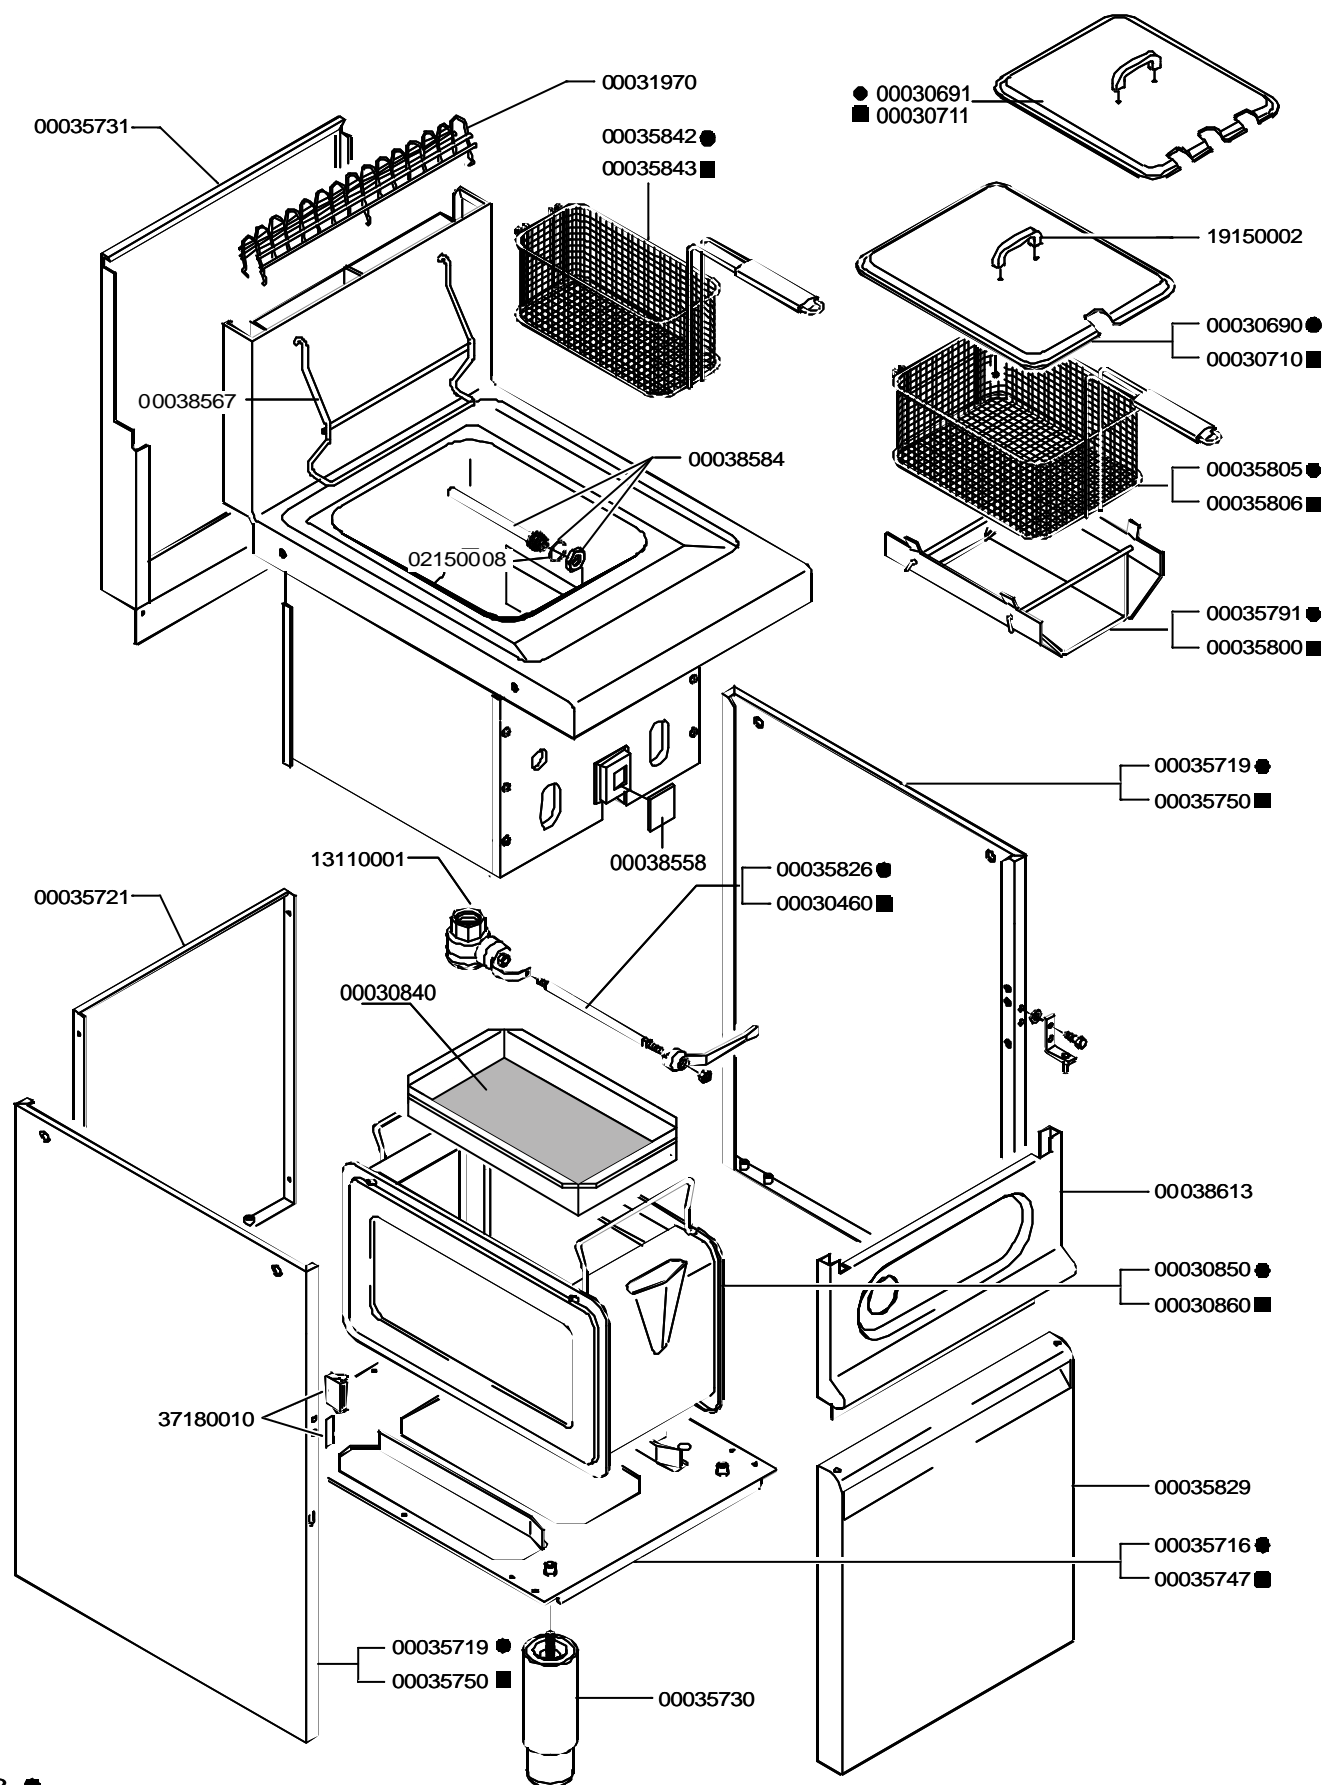

GW - GWD

TAV. 1

Cod. UGELLO	DESCRIZIONE
18100094	UGELLO PILOTA GW/D D=0,25 GPL
18100093	UGELLO PILOTA GW/D D=0,45 metano

Cod. UGELLO	DESCRIZIONE
18100096	UGELLO PILOTA GM/D D=0,35 metano
18100097	UGELLO PILOTA GM/D D=0,2 GPL

Cod. UGELLO	DESCRIZIONE
18110090	UGELLO BRUC.GW20 D=185 M G20 25MBAR
18110091	UGELLO BRUC.GW20 D=125 G G30 30MBAR
18110092	UGELLO BRUC.GW12 D=160 M G20 20MBAR
18110093	UGELLO BRUC.GW12 D=110 G G30 30MBAR
18110100	UGELLO BRUC.GW20 D=195 G25 25MBAR
18110101	UGELLO BRUC.GW20 D=205 G25 20MBAR
18110103	UGELLO BRUC.GW12 D=170 G25 25MBAR
18110104	UGELLO BRUC.GW12 D=180 G25 20MBAR
18110105	UGELLO BRUC.GW12 D=95 G30/31 50MBAR

TAV. 2

GW 12 ●
GW 20 ■

TAV. 3

GWD 12 ●
GWD 20 ■