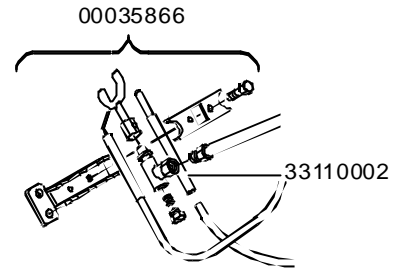

GW - GWD

TAV. 1

Cod. UGELLO	DESCRIZIONE
18100094	UGELLO PILOTA GW/D D=0,25 GPL
18100093	UGELLO PILOTA GW/D D=0,45 metano

Cod. UGELLO	DESCRIZIONE
18100096	UGELLO PILOTA GM/D D=0,35 metano
18100097	UGELLO PILOTA GM/D D=0,2 GPL

Cod. UGELLO	DESCRIZIONE
18110090	UGELLO BRUC.GW20 D=185 M G20 25MBAR
18110091	UGELLO BRUC.GW20 D=125 G G30 30MBAR
18110092	UGELLO BRUC.GW12 D=160 M G20 20MBAR
18110093	UGELLO BRUC.GW12 D=110 G G30 30MBAR
18110100	UGELLO BRUC.GW20 D=195 G25 25MBAR
18110101	UGELLO BRUC.GW20 D=205 G25 20MBAR
18110103	UGELLO BRUC.GW12 D=170 G25 25MBAR
18110104	UGELLO BRUC.GW12 D=180 G25 20MBAR
18110105	UGELLO BRUC.GW12 D=95 G30/31 50MBAR

TAV. 2

GW 12 ●
GW 20 ■

TAV. 3

GWD 12 ●
GWD 20 ■