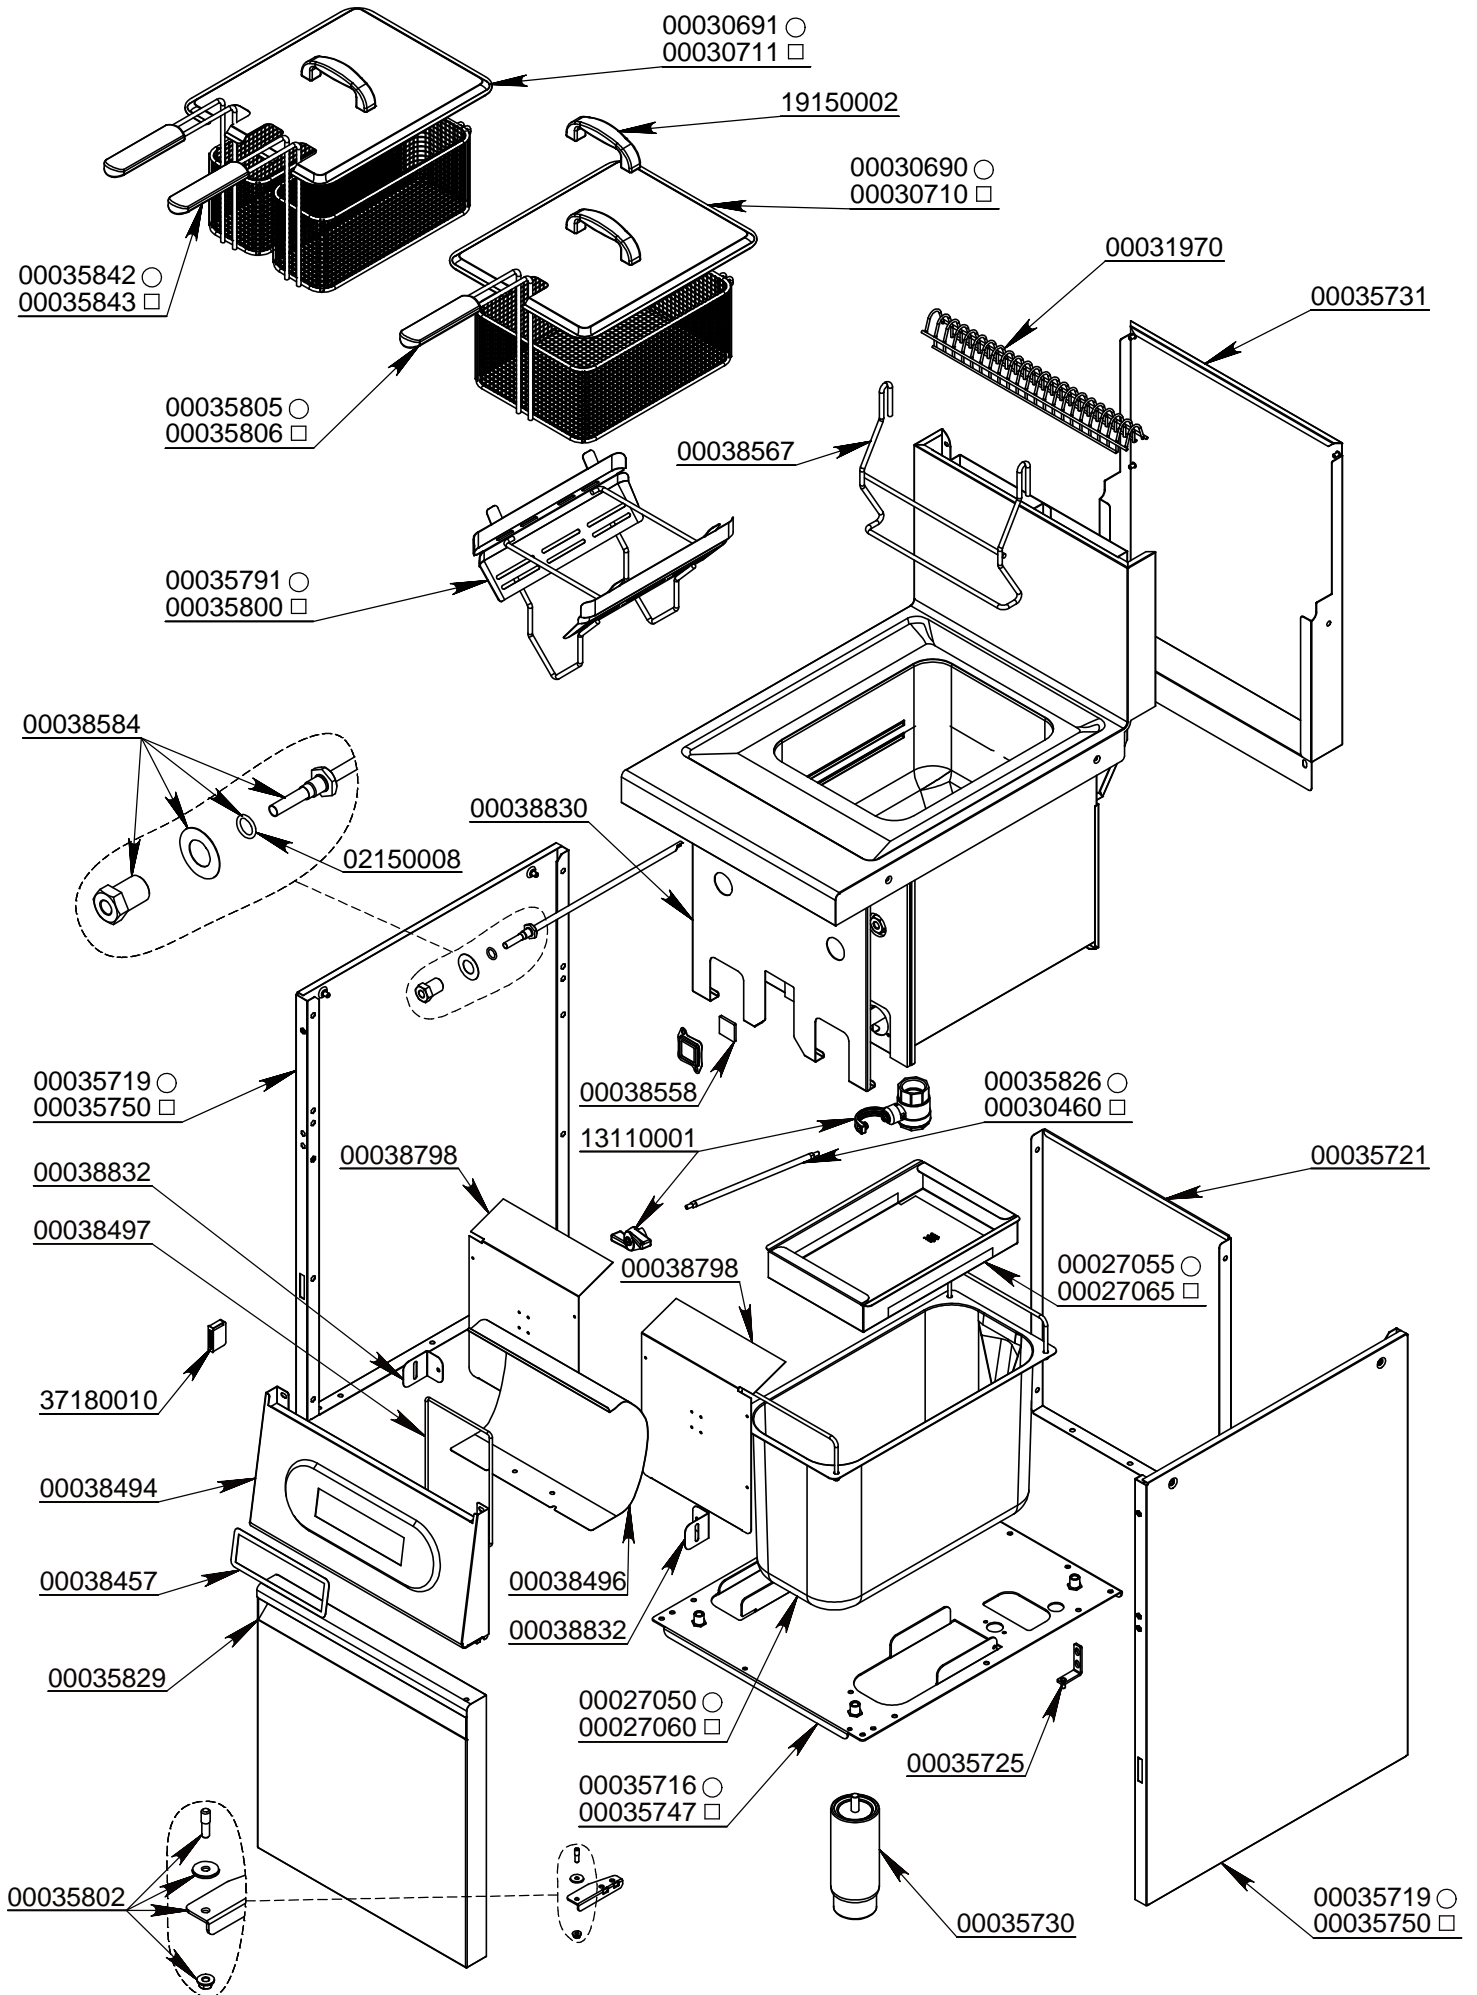

# GW ELT - GWD ELT

GW 12 ELT ○ GW 20 ELT □

03/2012 Rev.1

GWD 12 ELT ○ GWD 20 ELT □

03/2012 Rev.1

Cod. ugello	Descrizione		
18110131	Ugello bruc. Ø 190	G20	9mbar
18110131	Ugello bruc. Ø 190	G25	13mbar
18110102	Ugello bruc. Ø 220	G20	9mbar
18110102	Ugello bruc. Ø 220	G25	13mbar
18110091	Ugello bruc. Ø 120	G30	30mbar
18110093	Ugello bruc. Ø 110	G30	30mbar
18110105	Ugello bruc. Ø 95	G30/G31	50mbar