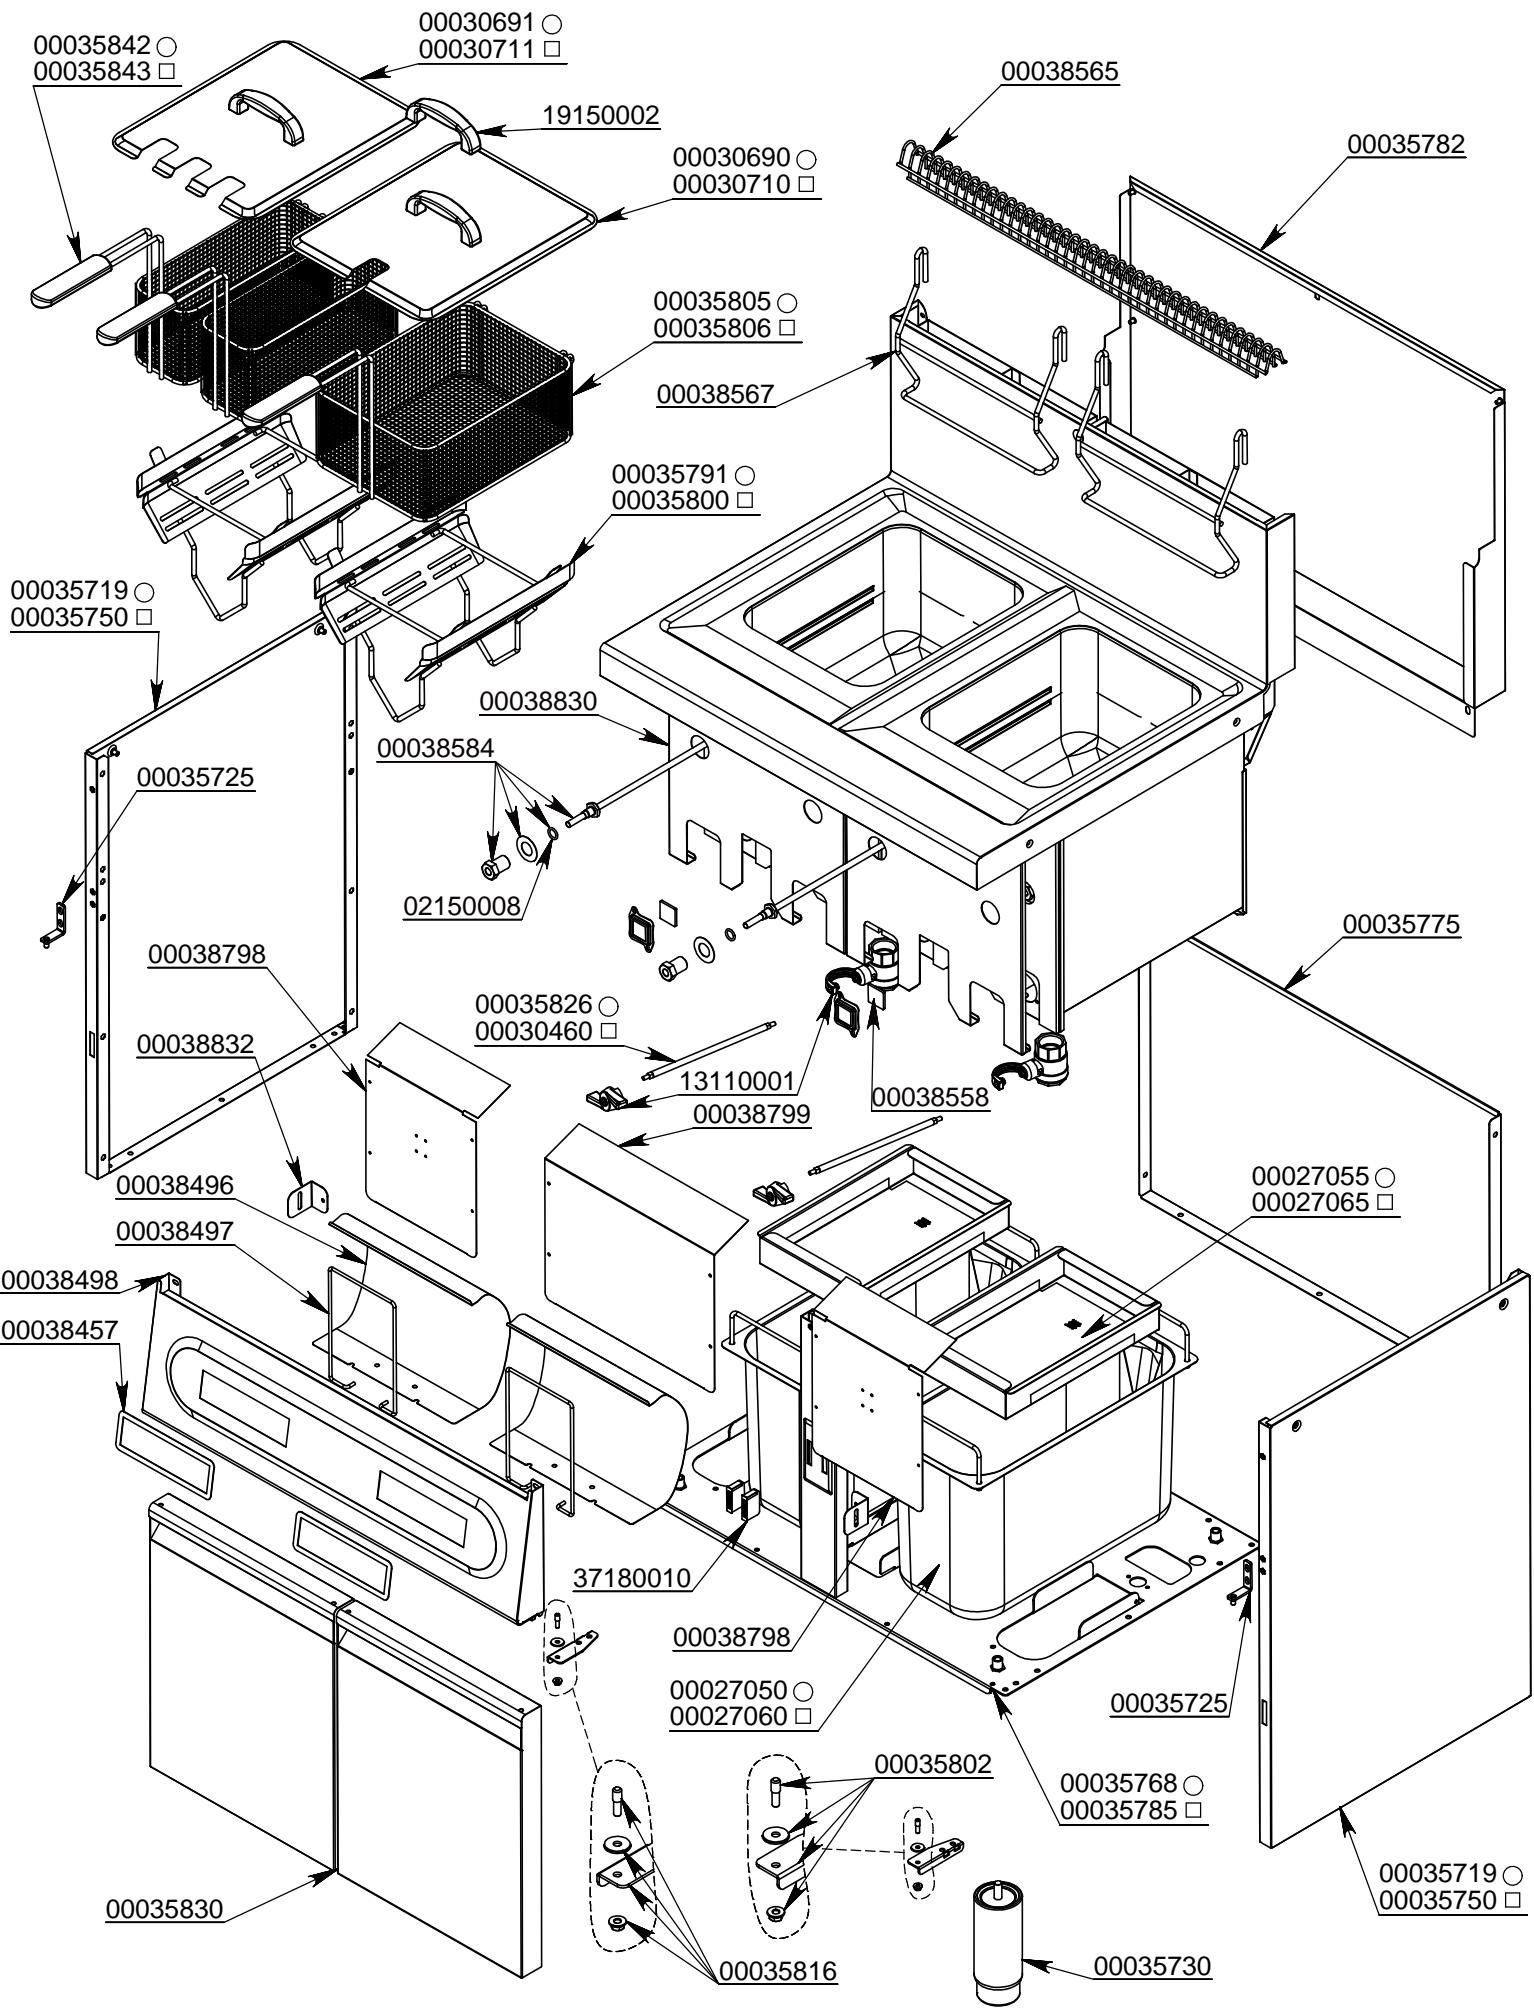

# GW ELT - GWD ELT

GW 12 ELT ○ GW 20 ELT □

03/2012 Rev.1

GWD 12 ELT ○ GWD 20 ELT □

03/2012 Rev.1

Cod. ugello	Descrizione		
18110131	Ugello bruc. Ø 190	G20	9mbar
18110131	Ugello bruc. Ø 190	G25	13mbar
18110102	Ugello bruc. Ø 220	G20	9mbar
18110102	Ugello bruc. Ø 220	G25	13mbar
18110091	Ugello bruc. Ø 120	G30	30mbar
18110093	Ugello bruc. Ø 110	G30	30mbar
18110105	Ugello bruc. Ø 95	G30/G31	50mbar