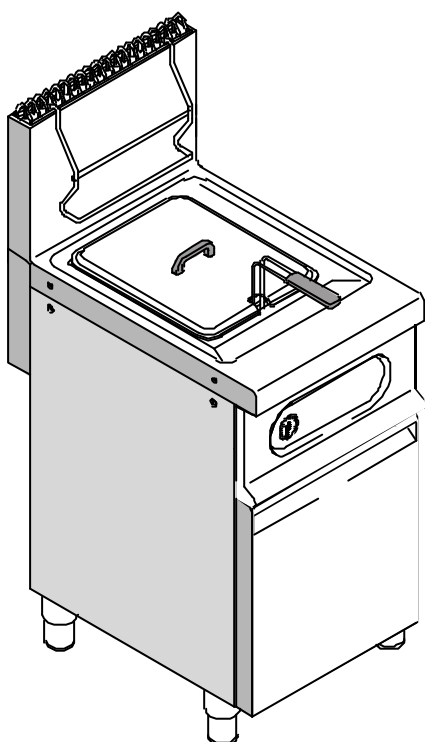

# GW - GWD

TAV. 1

Cod. UGELLO	DESCRIZIONE
18100094	UGELLO PILOTA GW/D D=0,25 GPL
18100093	UGELLO PILOTA GW/D D=0,45 metano

Cod. UGELLO	DESCRIZIONE
18100096	UGELLO PILOTA GM/D D=0,35 metano
18100097	UGELLO PILOTA GM/D D=0,2 GPL

Cod. UGELLO	DESCRIZIONE
18110090	UGELLO BRUC.GW20 D=185 M G20 25MBAR
18110091	UGELLO BRUC.GW20 D=125 G G30 30MBAR
18110092	UGELLO BRUC.GW12 D=160 M G20 20MBAR
18110093	UGELLO BRUC.GW12 D=110 G G30 30MBAR
18110100	UGELLO BRUC.GW20 D=195 G25 25MBAR
18110101	UGELLO BRUC.GW20 D=205 G25 20MBAR
18110103	UGELLO BRUC.GW12 D=170 G25 25MBAR
18110104	UGELLO BRUC.GW12 D=180 G25 20MBAR
18110105	UGELLO BRUC.GW12 D=95 G30/31 50MBAR