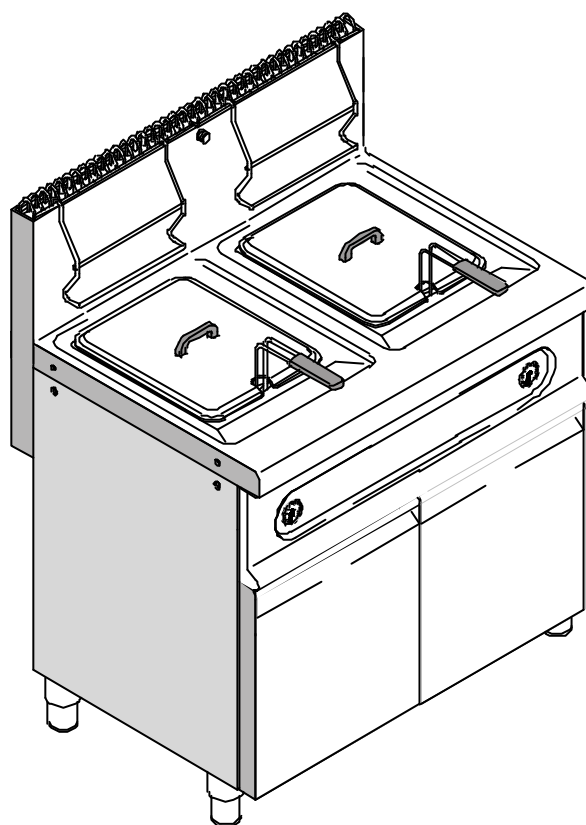

# GW - GWD

TAV. 1

Cod. UGELLO	DESCRIZIONE
18100094	UGELLO PILOTA GW/D D=0,25 GPL
18100093	UGELLO PILOTA GW/D D=0,45 metano

Cod. UGELLO	DESCRIZIONE
18100096	UGELLO PILOTA GM/D D=0,35 metano
18100097	UGELLO PILOTA GM/D D=0,2 GPL

Cod. UGELLO	DESCRIZIONE
18110090	UGELLO BRUC.GW20 D=185 M G20 25MBAR
18110091	UGELLO BRUC.GW20 D=125 G G30 30MBAR
18110092	UGELLO BRUC.GW12 D=160 M G20 20MBAR
18110093	UGELLO BRUC.GW12 D=110 G G30 30MBAR
18110100	UGELLO BRUC.GW20 D=195 G25 25MBAR
18110101	UGELLO BRUC.GW20 D=205 G25 20MBAR
18110103	UGELLO BRUC.GW12 D=170 G25 25MBAR
18110104	UGELLO BRUC.GW12 D=180 G25 20MBAR
18110105	UGELLO BRUC.GW12 D=95 G30/31 50MBAR