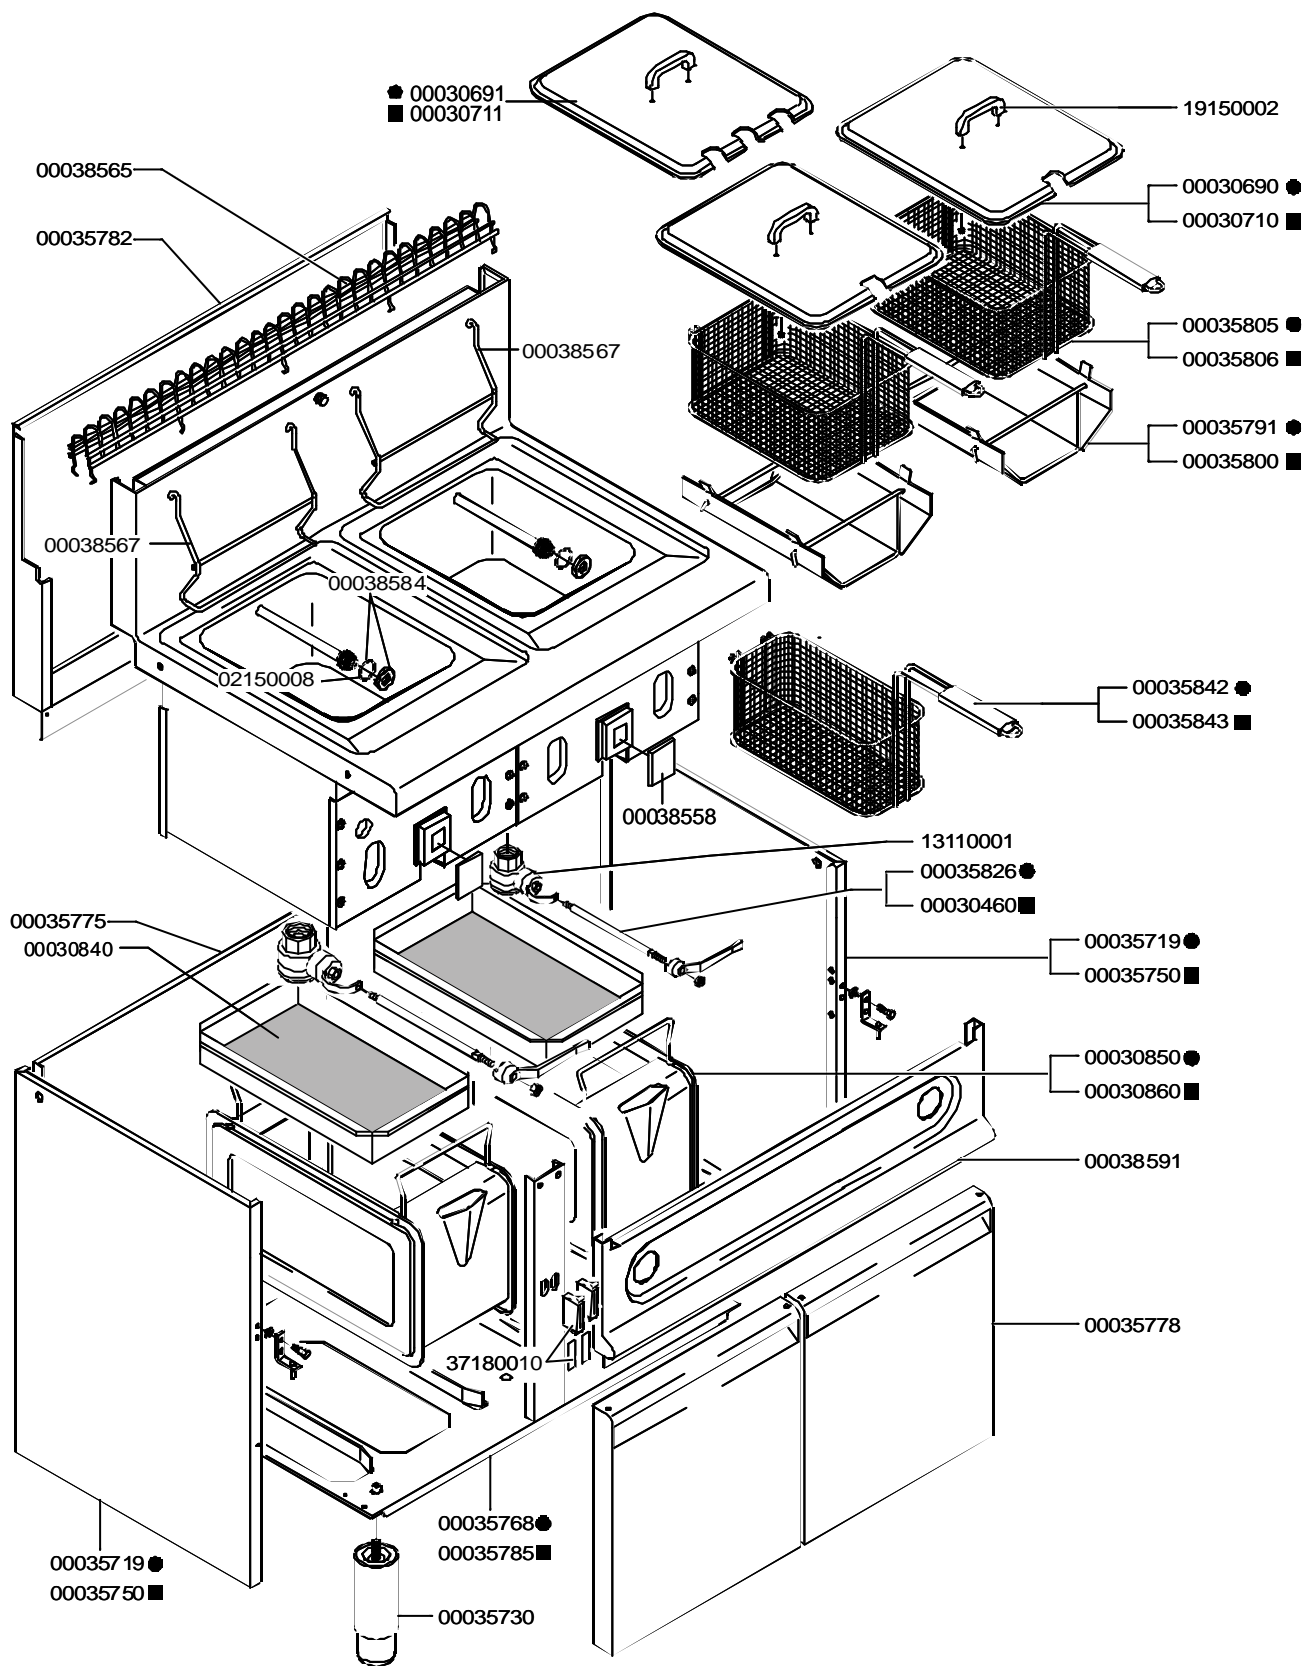

# GW - GWD

TAV. 1

Cod. UGELLO	DESCRIZIONE
18100094	UGELLO PILOTA GW/D D=0,25 GPL
18100093	UGELLO PILOTA GW/D D=0,45 metano

Cod. UGELLO	DESCRIZIONE
18100096	UGELLO PILOTA GM/D D=0,35 metano
18100097	UGELLO PILOTA GM/D D=0,2 GPL

Cod. UGELLO	DESCRIZIONE
18110090	UGELLO BRUC.GW20 D=185 M G20 25MBAR
18110091	UGELLO BRUC.GW20 D=125 G G30 30MBAR
18110092	UGELLO BRUC.GW12 D=160 M G20 20MBAR
18110093	UGELLO BRUC.GW12 D=110 G G30 30MBAR
18110100	UGELLO BRUC.GW20 D=195 G25 25MBAR
18110101	UGELLO BRUC.GW20 D=205 G25 20MBAR
18110103	UGELLO BRUC.GW12 D=170 G25 25MBAR
18110104	UGELLO BRUC.GW12 D=180 G25 20MBAR
18110105	UGELLO BRUC.GW12 D=95 G30/31 50MBAR

TAV. 2

GW 12 ●  
GW 20 ■

TAV. 3

GWD 12 ●  
GWD 20 ■