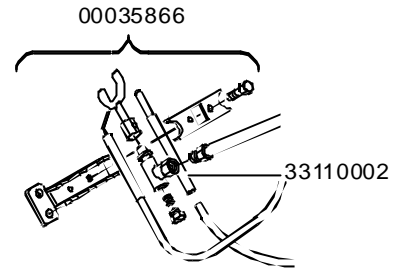

# GW - GWD

TAV. 1

Cod. UGELLO	DESCRIZIONE
18100094	UGELLO PILOTA GW/D D=0,25 GPL
18100093	UGELLO PILOTA GW/D D=0,45 metano

Cod. UGELLO	DESCRIZIONE
18100096	UGELLO PILOTA GM/D D=0,35 metano
18100097	UGELLO PILOTA GM/D D=0,2 GPL

Cod. UGELLO	DESCRIZIONE
18110090	UGELLO BRUC.GW20 D=185 M G20 25MBAR
18110091	UGELLO BRUC.GW20 D=125 G G30 30MBAR
18110092	UGELLO BRUC.GW12 D=160 M G20 20MBAR
18110093	UGELLO BRUC.GW12 D=110 G G30 30MBAR
18110100	UGELLO BRUC.GW20 D=195 G25 25MBAR
18110101	UGELLO BRUC.GW20 D=205 G25 20MBAR
18110103	UGELLO BRUC.GW12 D=170 G25 25MBAR
18110104	UGELLO BRUC.GW12 D=180 G25 20MBAR
18110105	UGELLO BRUC.GW12 D=95 G30/31 50MBAR

TAV. 2

GW 12 ●  
GW 20 ■

TAV. 3

GWD 12 ●  
GWD 20 ■