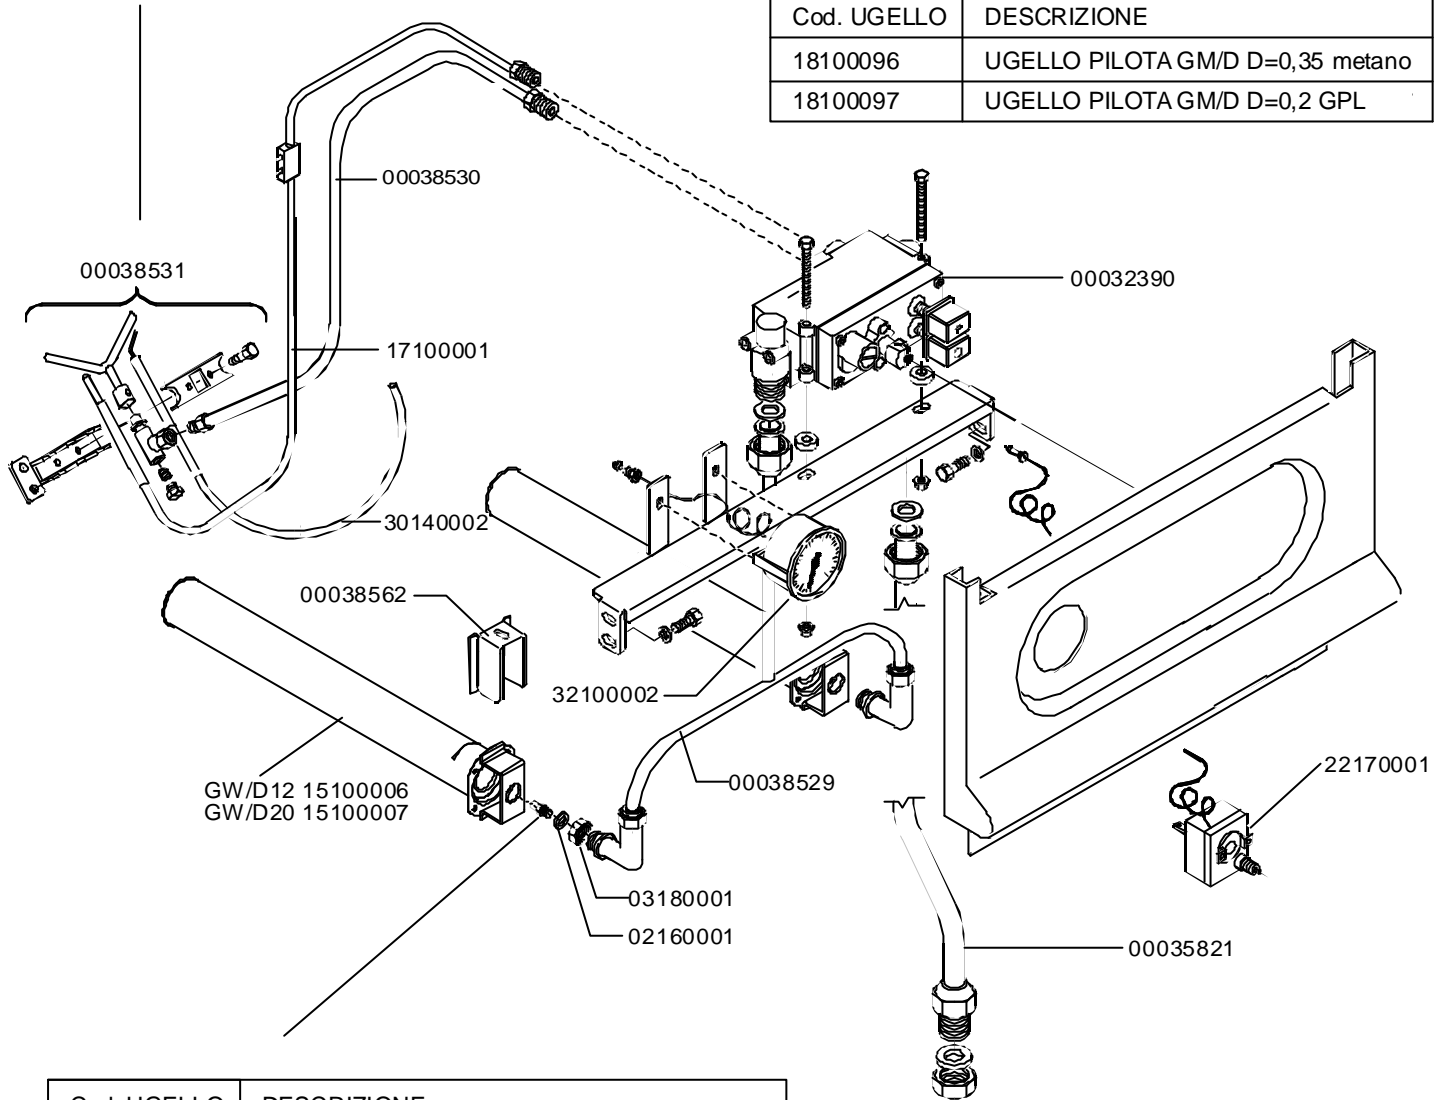

# GW - GWD

TAV. 1

Cod. UGELLO	DESCRIZIONE
18100094	UGELLO PILOTA GW/D D=0,25 GPL
18100093	UGELLO PILOTA GW/D D=0,45 metano

Cod. UGELLO	DESCRIZIONE
18100096	UGELLO PILOTA GM/D D=0,35 metano
18100097	UGELLO PILOTA GM/D D=0,2 GPL

Cod. UGELLO	DESCRIZIONE
18110090	UGELLO BRUC.GW20 D=185 M G20 25MBAR
18110091	UGELLO BRUC.GW20 D=125 G G30 30MBAR
18110092	UGELLO BRUC.GW12 D=160 M G20 20MBAR
18110093	UGELLO BRUC.GW12 D=110 G G30 30MBAR
18110100	UGELLO BRUC.GW20 D=195 G25 25MBAR
18110101	UGELLO BRUC.GW20 D=205 G25 20MBAR
18110103	UGELLO BRUC.GW12 D=170 G25 25MBAR
18110104	UGELLO BRUC.GW12 D=180 G25 20MBAR
18110105	UGELLO BRUC.GW12 D=95 G30/31 50MBAR

TAV. 2

GW 12 ●  
GW 20 ■

TAV. 3

GWD 12 ●  
GWD 20 ■