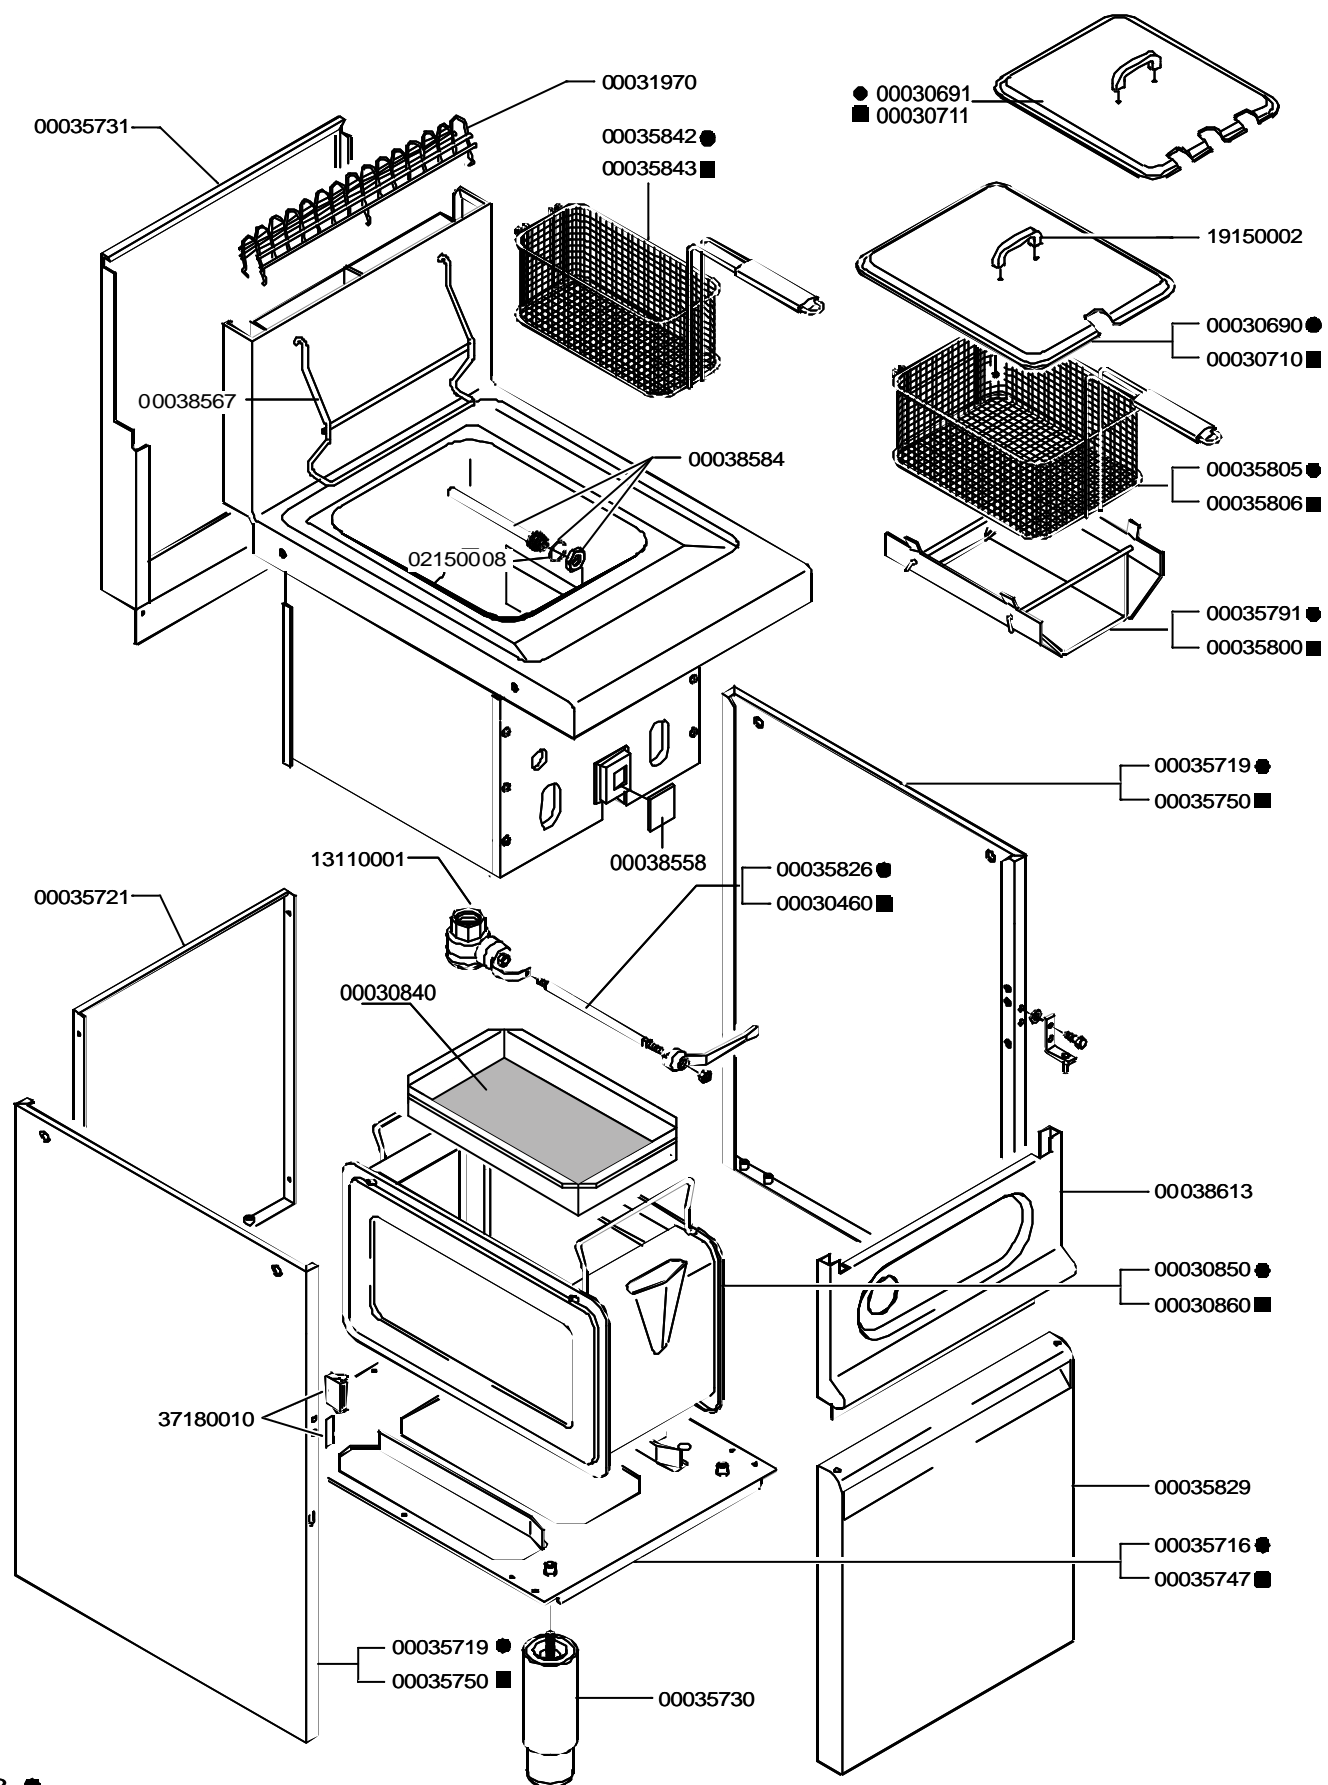

# GW - GWD

TAV. 1

Cod. UGELLO	DESCRIZIONE
18100094	UGELLO PILOTA GW/D D=0,25 GPL
18100093	UGELLO PILOTA GW/D D=0,45 metano

Cod. UGELLO	DESCRIZIONE
18100096	UGELLO PILOTA GM/D D=0,35 metano
18100097	UGELLO PILOTA GM/D D=0,2 GPL

Cod. UGELLO	DESCRIZIONE
18110090	UGELLO BRUC.GW20 D=185 M G20 25MBAR
18110091	UGELLO BRUC.GW20 D=125 G G30 30MBAR
18110092	UGELLO BRUC.GW12 D=160 M G20 20MBAR
18110093	UGELLO BRUC.GW12 D=110 G G30 30MBAR
18110100	UGELLO BRUC.GW20 D=195 G25 25MBAR
18110101	UGELLO BRUC.GW20 D=205 G25 20MBAR
18110103	UGELLO BRUC.GW12 D=170 G25 25MBAR
18110104	UGELLO BRUC.GW12 D=180 G25 20MBAR
18110105	UGELLO BRUC.GW12 D=95 G30/31 50MBAR

TAV. 2

GW 12 ●  
GW 20 ■

TAV. 3

GWD 12 ●  
GWD 20 ■