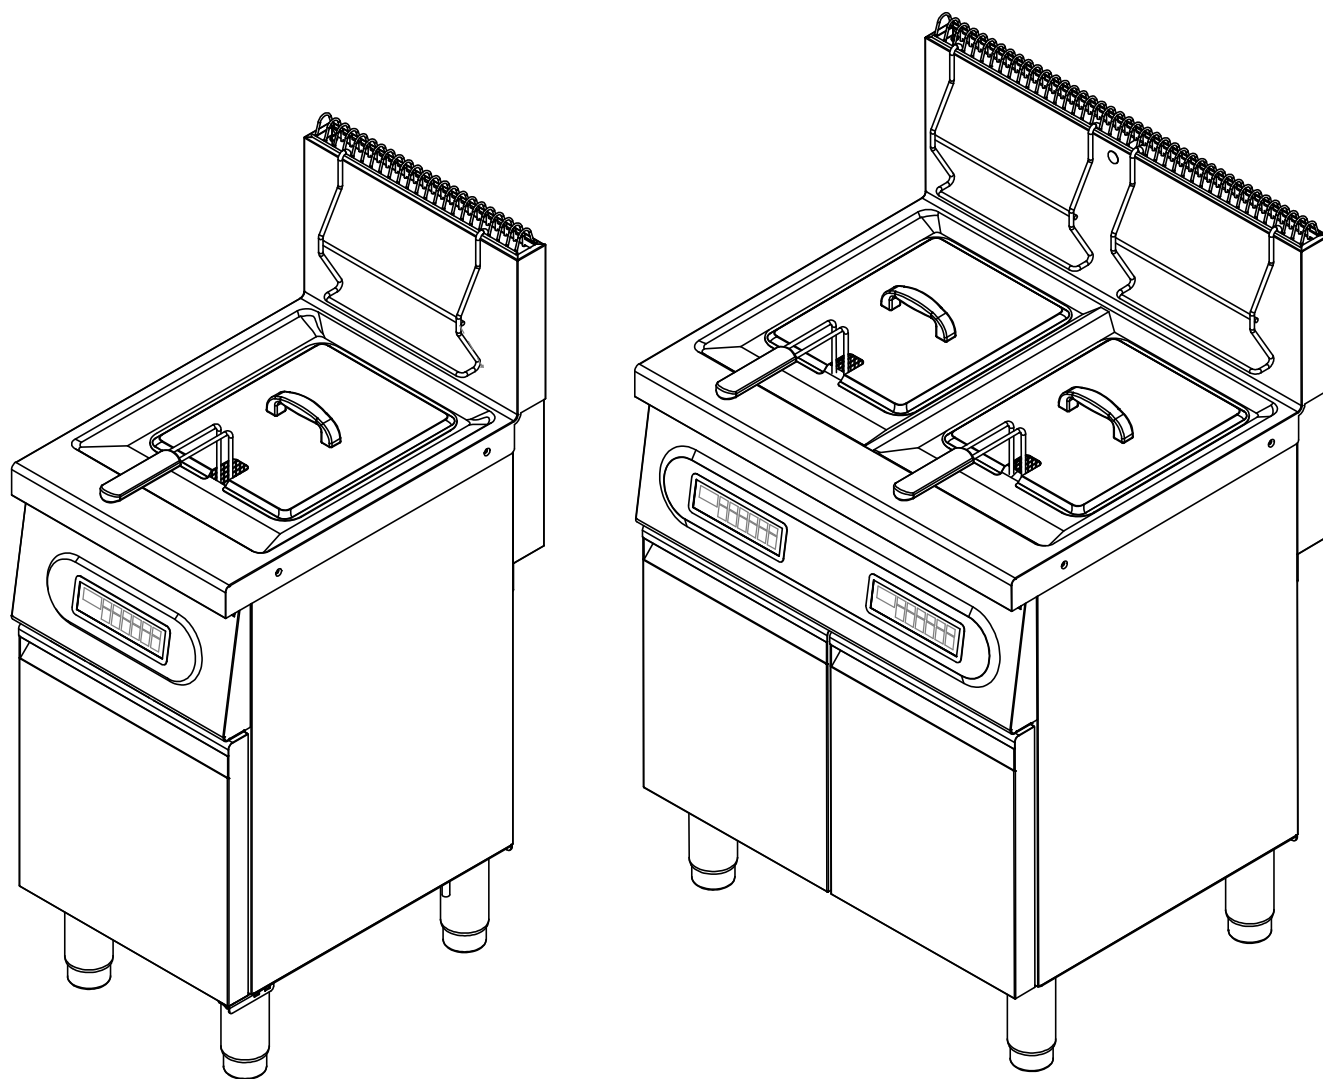

GW ELT - GWD ELT

GW 12 ELT ○ GW 20 ELT □

12-08 Rev.0

GWD 12 ELT ○ GWD 20 ELT □

12-08 Rev.0

Cod. ugello	Descrizione		
18110131	Ugello bruc. Ø 190	G20	9mbar
18110131	Ugello bruc. Ø 190	G25	13mbar
18110102	Ugello bruc. Ø 220	G20	9mbar
18110102	Ugello bruc. Ø 220	G25	13mbar
18110091	Ugello bruc. Ø 120	G30	30mbar
18110093	Ugello bruc. Ø 110	G30	30mbar
18110105	Ugello bruc. Ø 95	G30/G31	50mbar