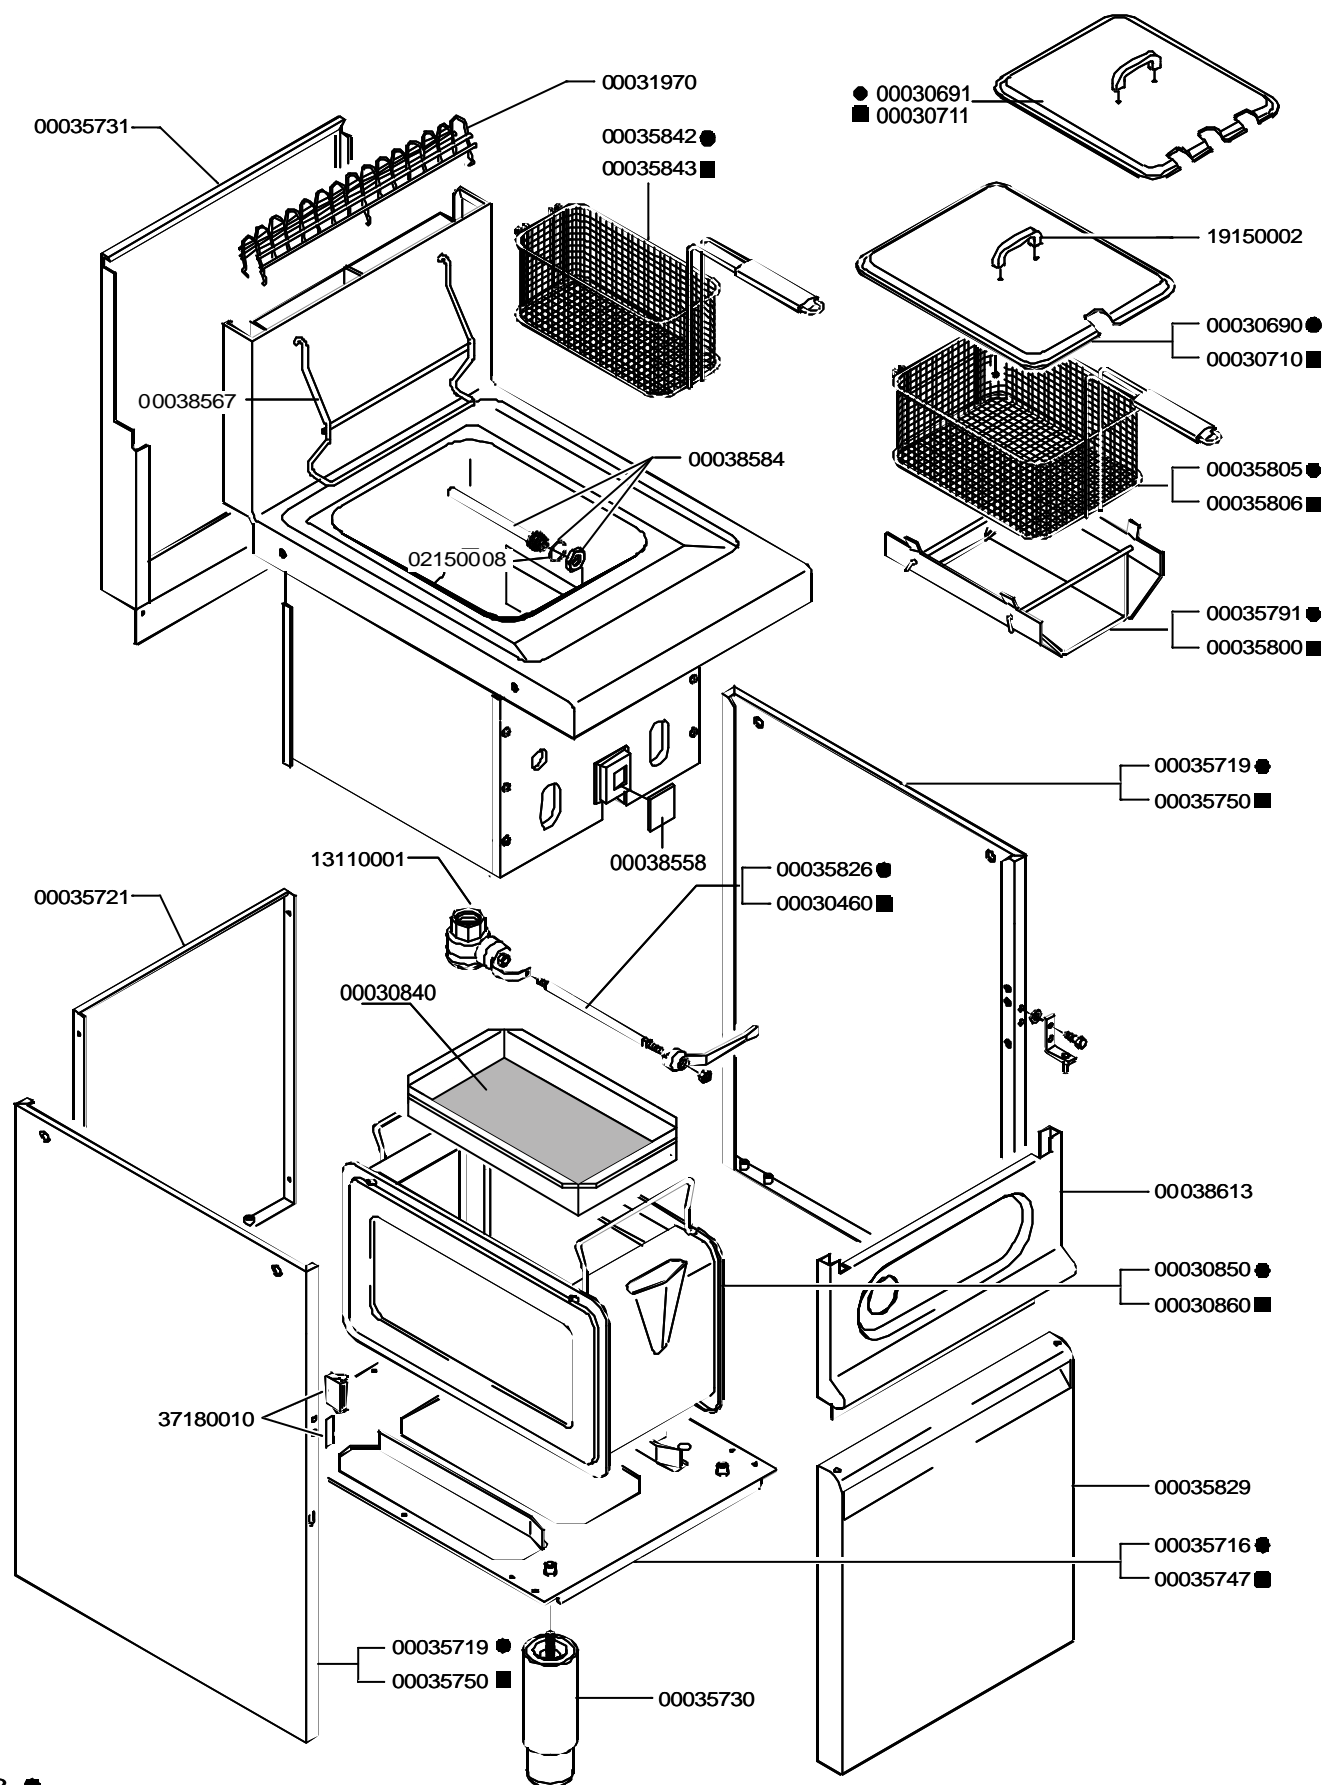

# GW - GWD

TAV. 1

Cod. UGELLO	DESCRIZIONE
18100094	UGELLO PILOTA GW/D D=0,25 GPL
18100093	UGELLO PILOTA GW/D D=0,45 metano

Cod. UGELLO	DESCRIZIONE
18100096	UGELLO PILOTA GM/D D=0,35 metano
18100097	UGELLO PILOTA GM/D D=0,2 GPL

Cod. UGELLO	DESCRIZIONE
18110090	UGELLO BRUC.GW20 D=185 M G20 25MBAR
18110091	UGELLO BRUC.GW20 D=125 G G30 30MBAR
18110092	UGELLO BRUC.GW12 D=160 M G20 20MBAR
18110093	UGELLO BRUC.GW12 D=110 G G30 30MBAR
18110100	UGELLO BRUC.GW20 D=195 G25 25MBAR
18110101	UGELLO BRUC.GW20 D=205 G25 20MBAR
18110103	UGELLO BRUC.GW12 D=170 G25 25MBAR
18110104	UGELLO BRUC.GW12 D=180 G25 20MBAR
18110105	UGELLO BRUC.GW12 D=95 G30/31 50MBAR

TAV. 2

GW 12 ●  
GW 20 ■

TAV. 3

GWD 12 ●  
GWD 20 ■