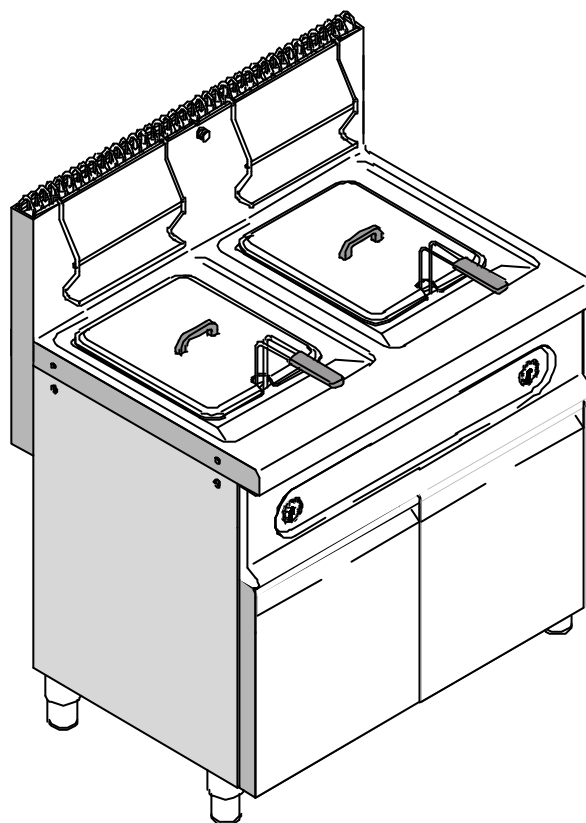

# GW - GWD

TAV. 1

Cod. UGELLO	DESCRIZIONE
18100094	UGELLO PILOTA GW/D D=0,25 GPL
18100093	UGELLO PILOTA GW/D D=0,45 metano

Cod. UGELLO	DESCRIZIONE
18100096	UGELLO PILOTA GM/D D=0,35 metano
18100097	UGELLO PILOTA GM/D D=0,2 GPL

Cod. UGELLO	DESCRIZIONE
18110090	UGELLO BRUC.GW20 D=185 M G20 25MBAR
18110091	UGELLO BRUC.GW20 D=125 G G30 30MBAR
18110092	UGELLO BRUC.GW12 D=160 M G20 20MBAR
18110093	UGELLO BRUC.GW12 D=110 G G30 30MBAR
18110100	UGELLO BRUC.GW20 D=195 G25 25MBAR
18110101	UGELLO BRUC.GW20 D=205 G25 20MBAR
18110103	UGELLO BRUC.GW12 D=170 G25 25MBAR
18110104	UGELLO BRUC.GW12 D=180 G25 20MBAR
18110105	UGELLO BRUC.GW12 D=95 G30/31 50MBAR