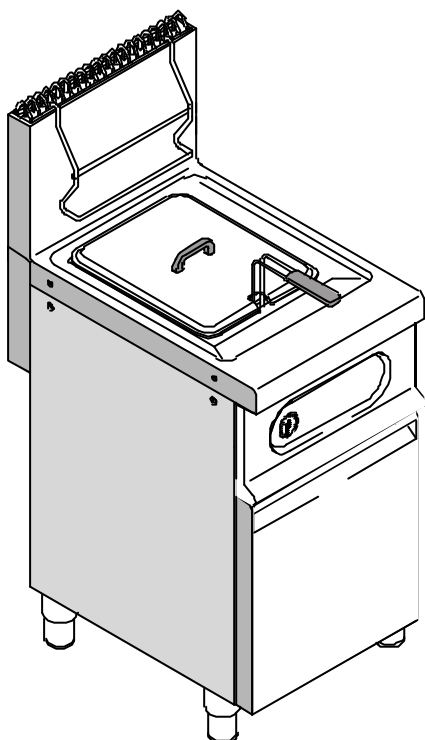

# GW - GWD

TAV. 1

Cod. UGELLO	DESCRIZIONE
18100094	UGELLO PILOTA GW/D D=0,25 GPL
18100093	UGELLO PILOTA GW/D D=0,45 metano

Cod. UGELLO	DESCRIZIONE
18100096	UGELLO PILOTA GM/D D=0,35 metano
18100097	UGELLO PILOTA GM/D D=0,2 GPL

Cod. UGELLO	DESCRIZIONE
18110090	UGELLO BRUC.GW20 D=185 M G20 25MBAR
18110091	UGELLO BRUC.GW20 D=125 G G30 30MBAR
18110092	UGELLO BRUC.GW12 D=160 M G20 20MBAR
18110093	UGELLO BRUC.GW12 D=110 G G30 30MBAR
18110100	UGELLO BRUC.GW20 D=195 G25 25MBAR
18110101	UGELLO BRUC.GW20 D=205 G25 20MBAR
18110103	UGELLO BRUC.GW12 D=170 G25 25MBAR
18110104	UGELLO BRUC.GW12 D=180 G25 20MBAR
18110105	UGELLO BRUC.GW12 D=95 G30/31 50MBAR