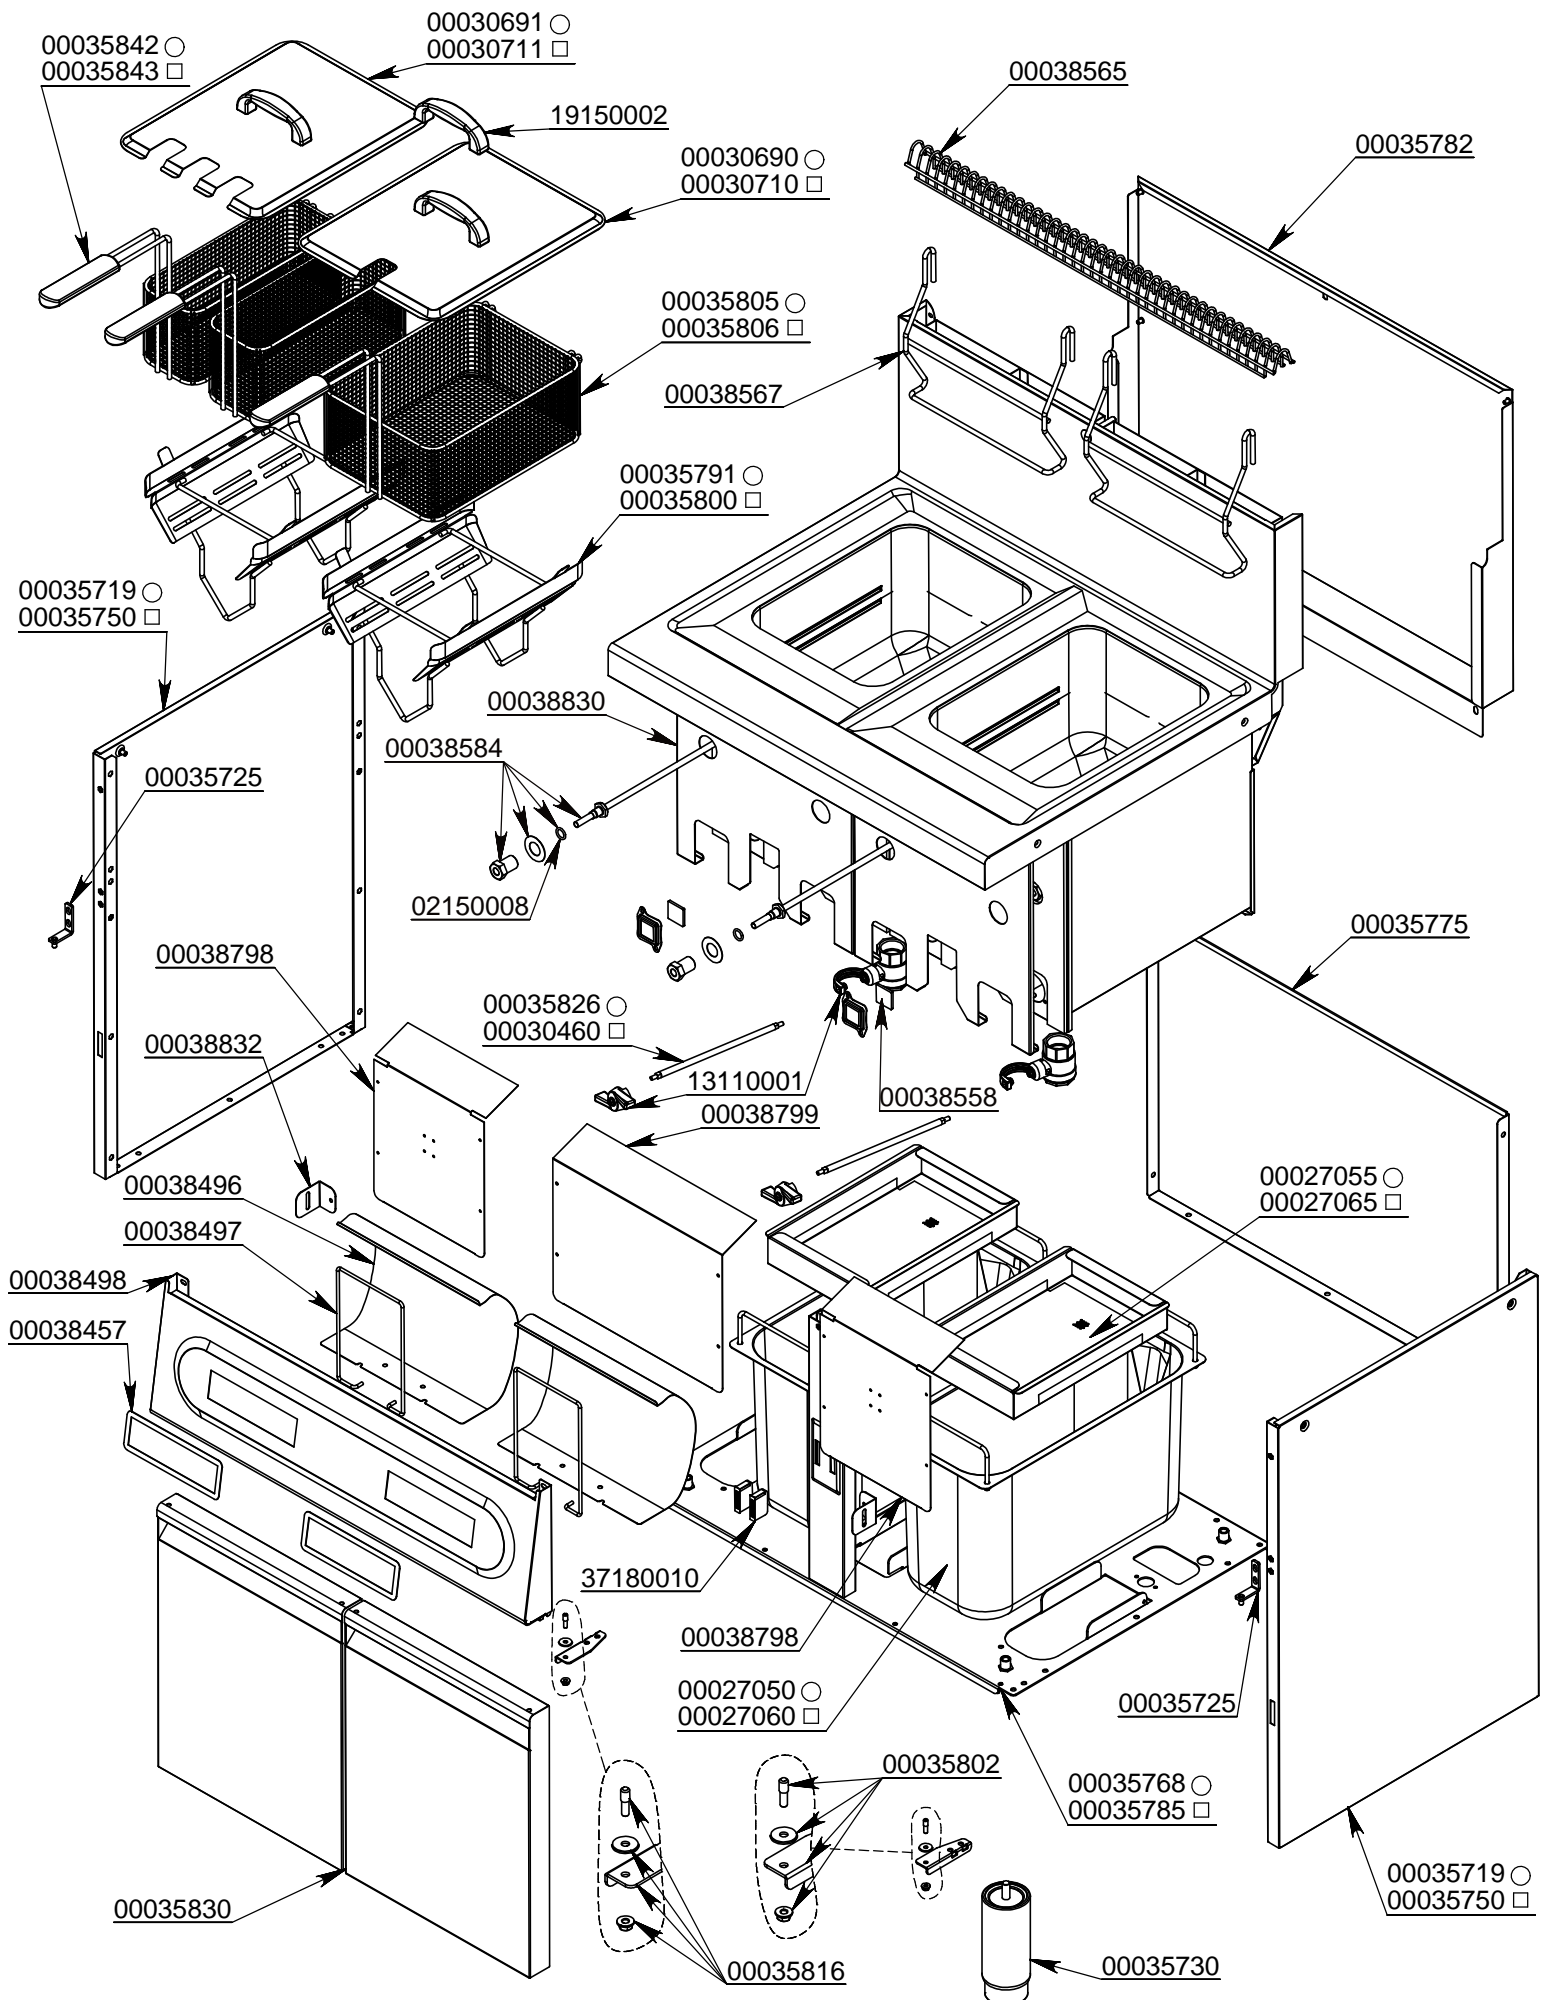

# GW ELT - GWD ELT

GW 12 ELT ○ GW 20 ELT □

03/2012 Rev.1

GWD 12 ELT ○ GWD 20 ELT □

03/2012 Rev.1

Cod. ugello	Descrizione		
18110131	Ugello bruc. Ø 190	G20	9mbar
18110131	Ugello bruc. Ø 190	G25	13mbar
18110102	Ugello bruc. Ø 220	G20	9mbar
18110102	Ugello bruc. Ø 220	G25	13mbar
18110091	Ugello bruc. Ø 120	G30	30mbar
18110093	Ugello bruc. Ø 110	G30	30mbar
18110105	Ugello bruc. Ø 95	G30/G31	50mbar