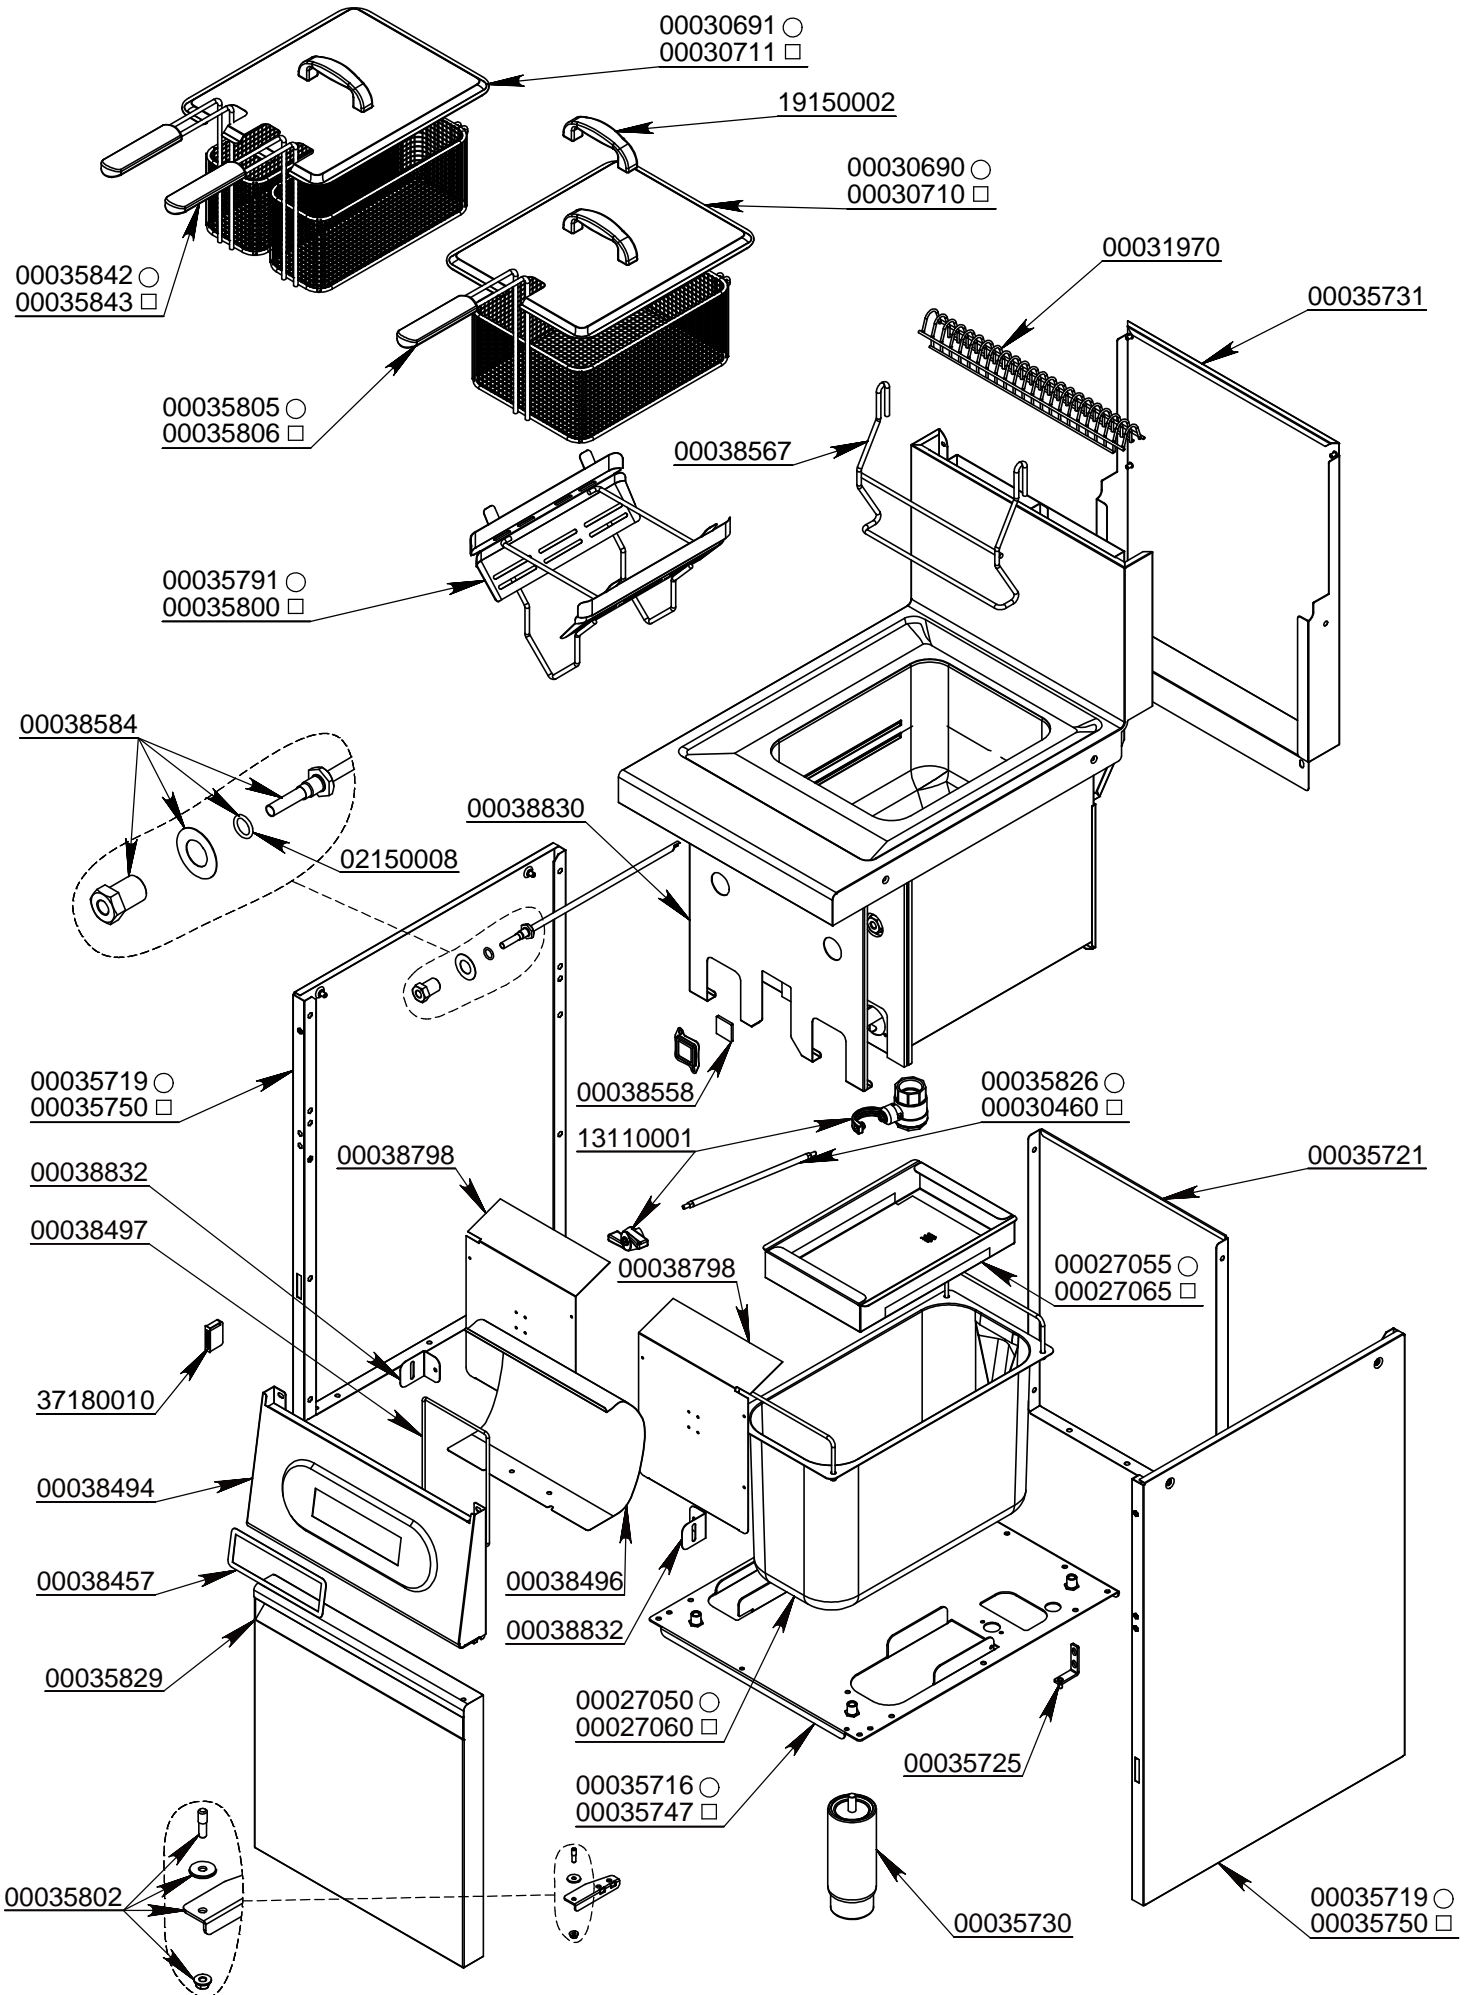

# GW ELT - GWD ELT

GW 12 ELT ○ GW 20 ELT □

03/2012 Rev.1

GWD 12 ELT ○ GWD 20 ELT □

03/2012 Rev.1

Cod. ugello	Descrizione		
18110131	Ugello bruc. Ø 190	G20	9mbar
18110131	Ugello bruc. Ø 190	G25	13mbar
18110102	Ugello bruc. Ø 220	G20	9mbar
18110102	Ugello bruc. Ø 220	G25	13mbar
18110091	Ugello bruc. Ø 120	G30	30mbar
18110093	Ugello bruc. Ø 110	G30	30mbar
18110105	Ugello bruc. Ø 95	G30/G31	50mbar