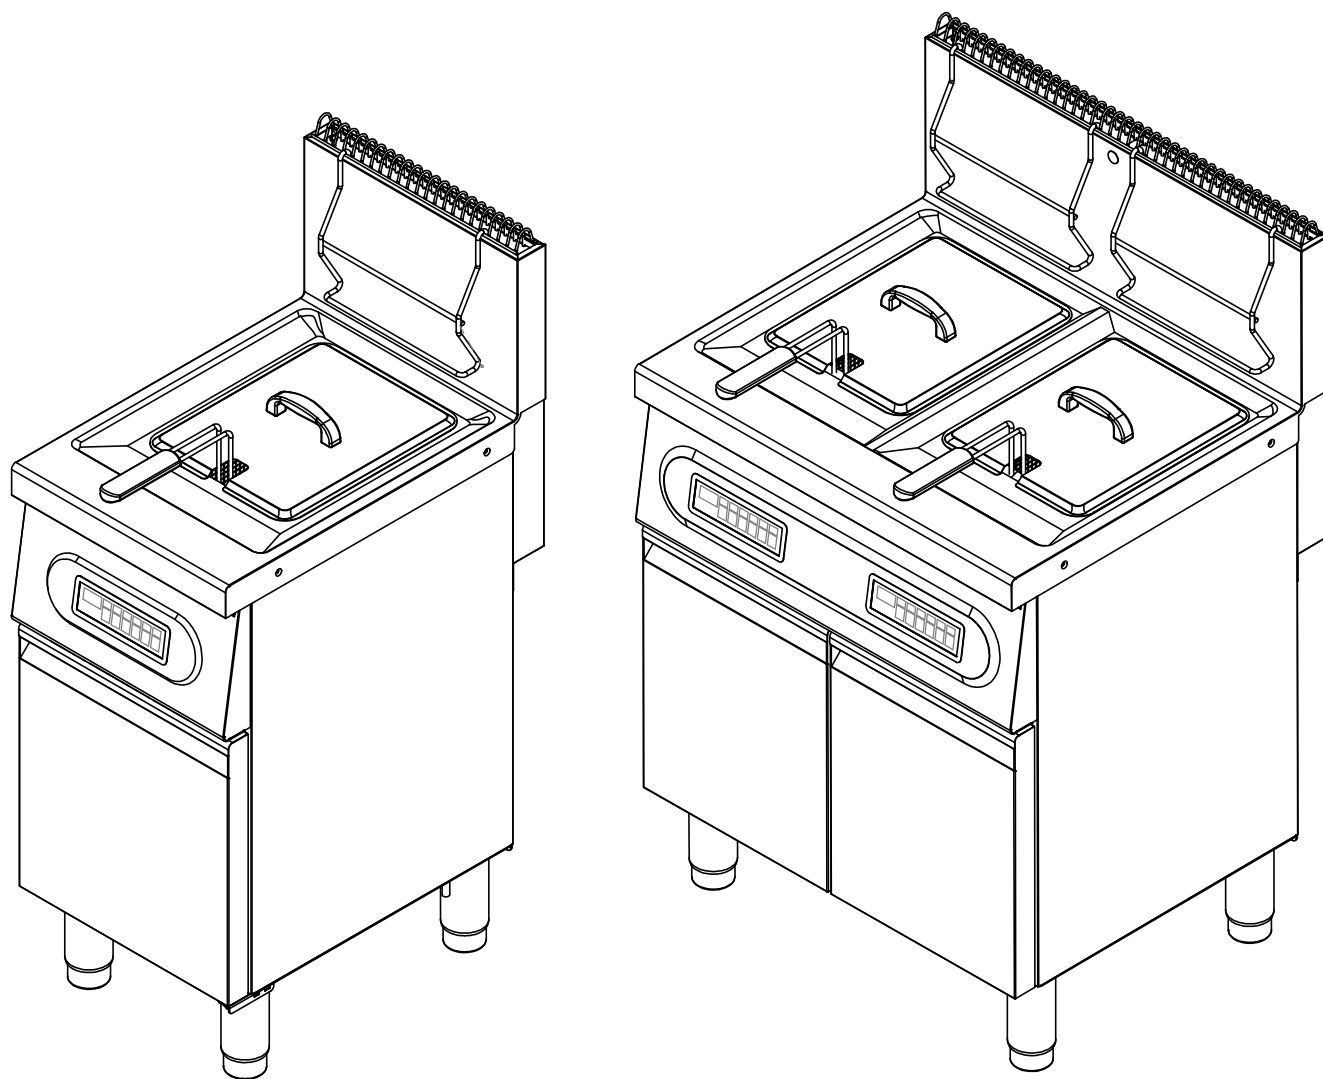

# GW ELT - GWD ELT

GW 12 ELT ○ GW 20 ELT □

03/2012 Rev.1

GWD 12 ELT ○ GWD 20 ELT □

03/2012 Rev.1

Cod. ugello	Descrizione		
18110131	Ugello bruc. Ø 190	G20	9mbar
18110131	Ugello bruc. Ø 190	G25	13mbar
18110102	Ugello bruc. Ø 220	G20	9mbar
18110102	Ugello bruc. Ø 220	G25	13mbar
18110091	Ugello bruc. Ø 120	G30	30mbar
18110093	Ugello bruc. Ø 110	G30	30mbar
18110105	Ugello bruc. Ø 95	G30/G31	50mbar