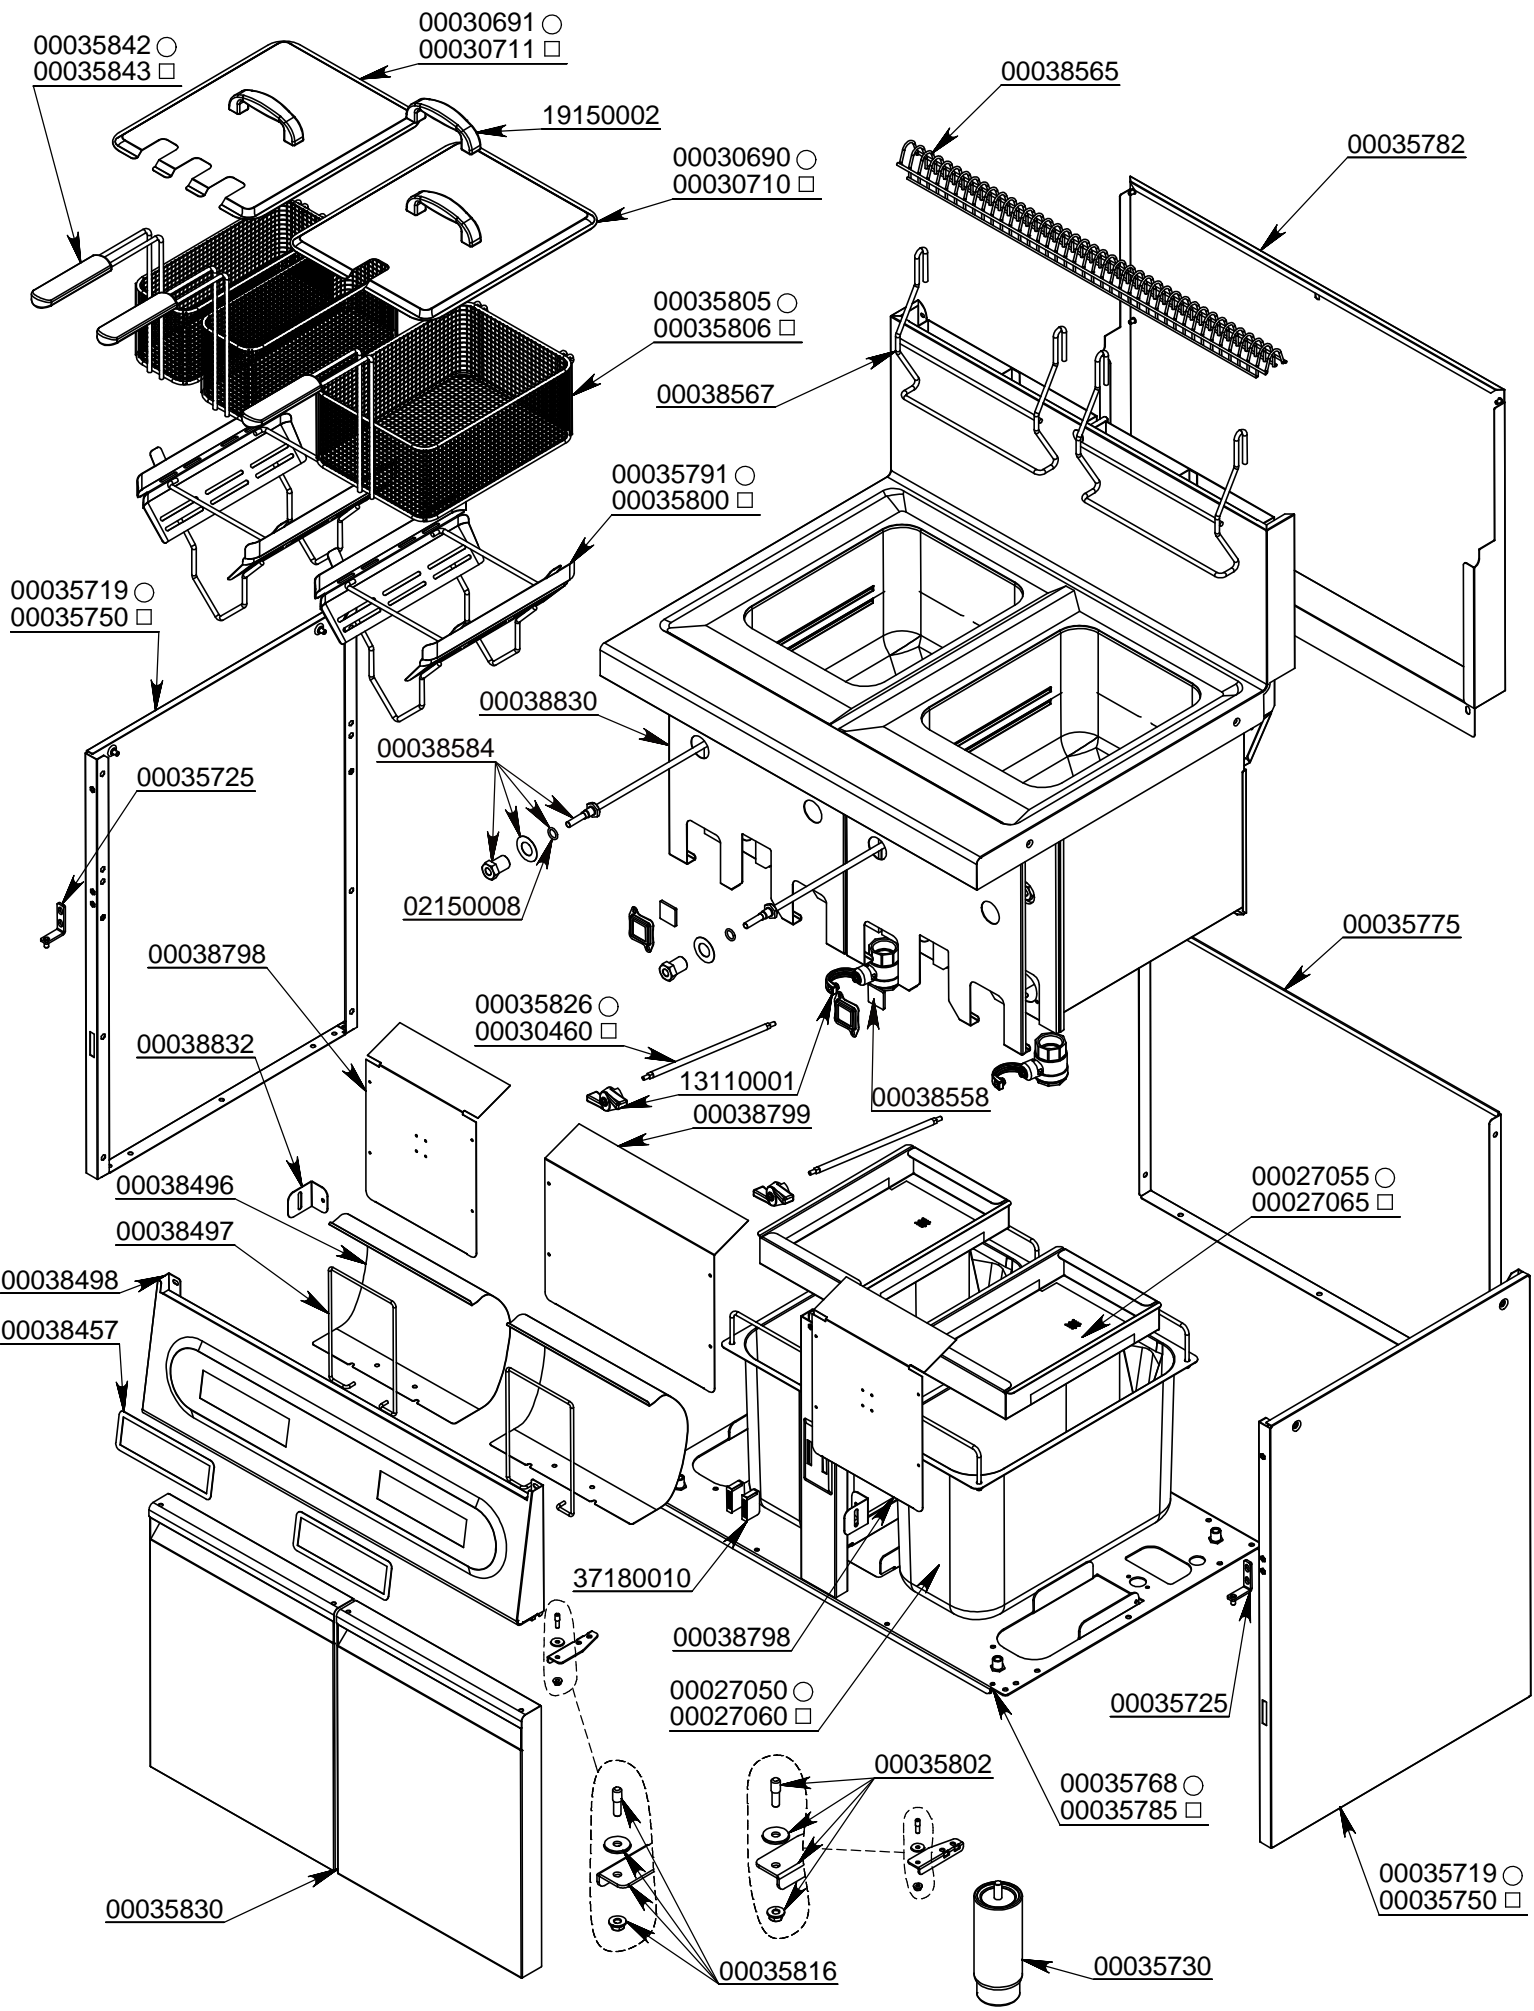

GW ELT - GWD ELT

GW 12 ELT ○ GW 20 ELT □

03/2012 Rev.1

GWD 12 ELT GWD 20 ELT

03/2012 Rev.1

Cod. ugello	Descrizione		
18110131	Ugello bruc. Ø 190	G20	9mbar
18110131	Ugello bruc. Ø 190	G25	13mbar
18110102	Ugello bruc. Ø 220	G20	9mbar
18110102	Ugello bruc. Ø 220	G25	13mbar
18110091	Ugello bruc. Ø 120	G30	30mbar
18110093	Ugello bruc. Ø 110	G30	30mbar
18110105	Ugello bruc. Ø 95	G30/G31	50mbar