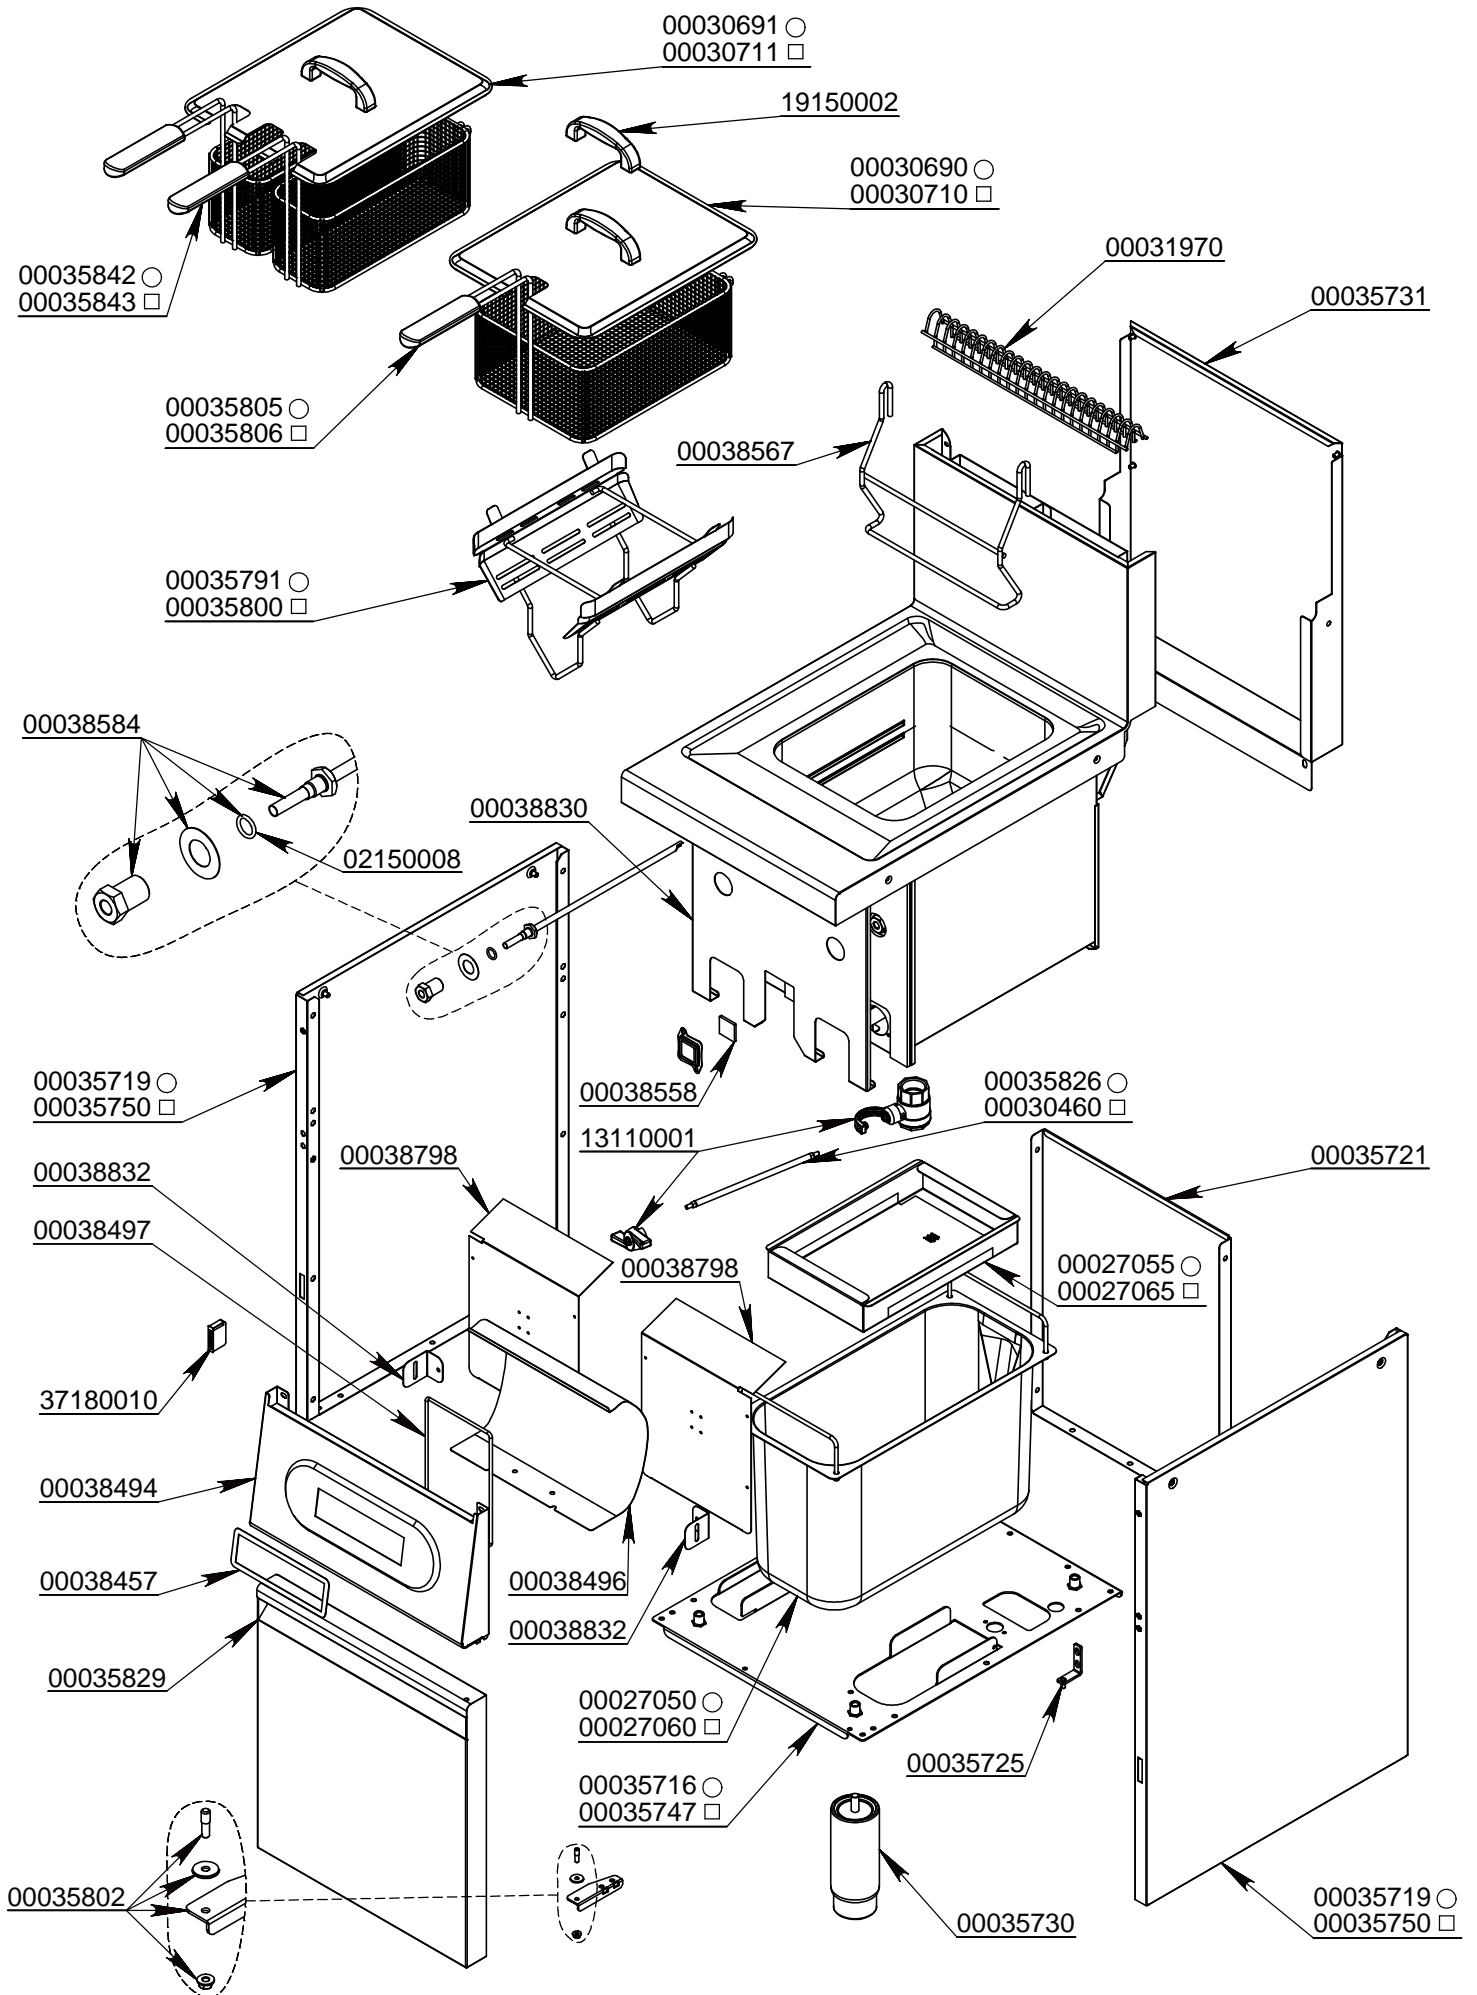

GW ELT - GWD ELT

GW 12 ELT ○ GW 20 ELT □

03/2012 Rev.1

GWD 12 ELT GWD 20 ELT

03/2012 Rev.1

Cod. ugello	Descrizione		
18110131	Ugello bruc. Ø 190	G20	9mbar
18110131	Ugello bruc. Ø 190	G25	13mbar
18110102	Ugello bruc. Ø 220	G20	9mbar
18110102	Ugello bruc. Ø 220	G25	13mbar
18110091	Ugello bruc. Ø 120	G30	30mbar
18110093	Ugello bruc. Ø 110	G30	30mbar
18110105	Ugello bruc. Ø 95	G30/G31	50mbar