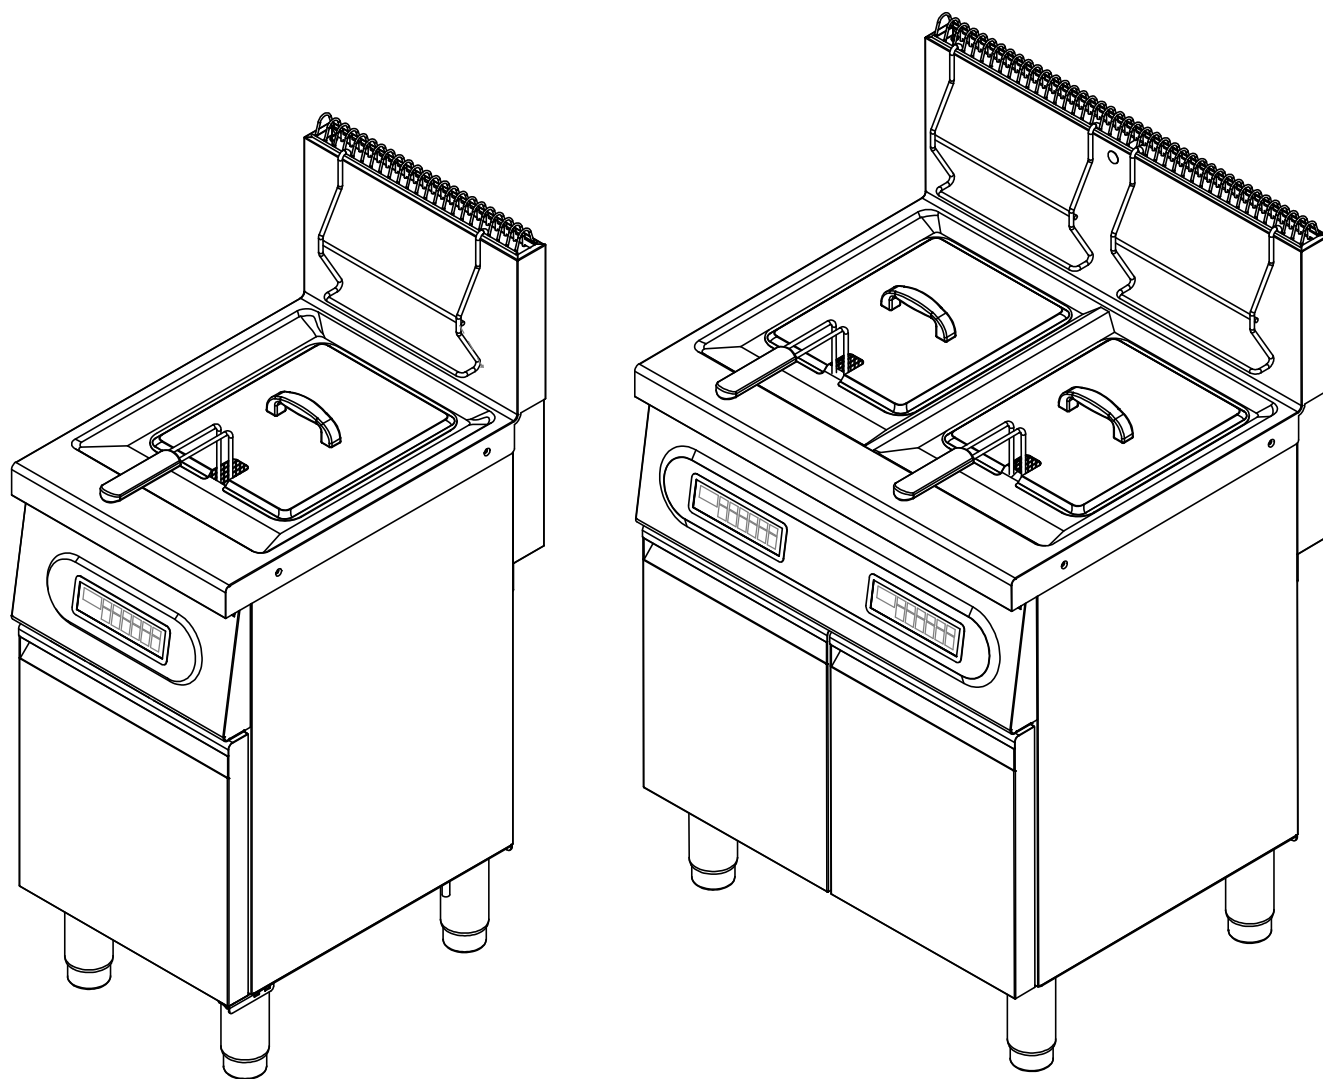

GW ELT - GWD ELT

GW 12 ELT ○ GW 20 ELT □

03/2012 Rev.1

GWD 12 ELT GWD 20 ELT

03/2012 Rev.1

Cod. ugello	Descrizione		
18110131	Ugello bruc. Ø 190	G20	9mbar
18110131	Ugello bruc. Ø 190	G25	13mbar
18110102	Ugello bruc. Ø 220	G20	9mbar
18110102	Ugello bruc. Ø 220	G25	13mbar
18110091	Ugello bruc. Ø 120	G30	30mbar
18110093	Ugello bruc. Ø 110	G30	30mbar
18110105	Ugello bruc. Ø 95	G30/G31	50mbar