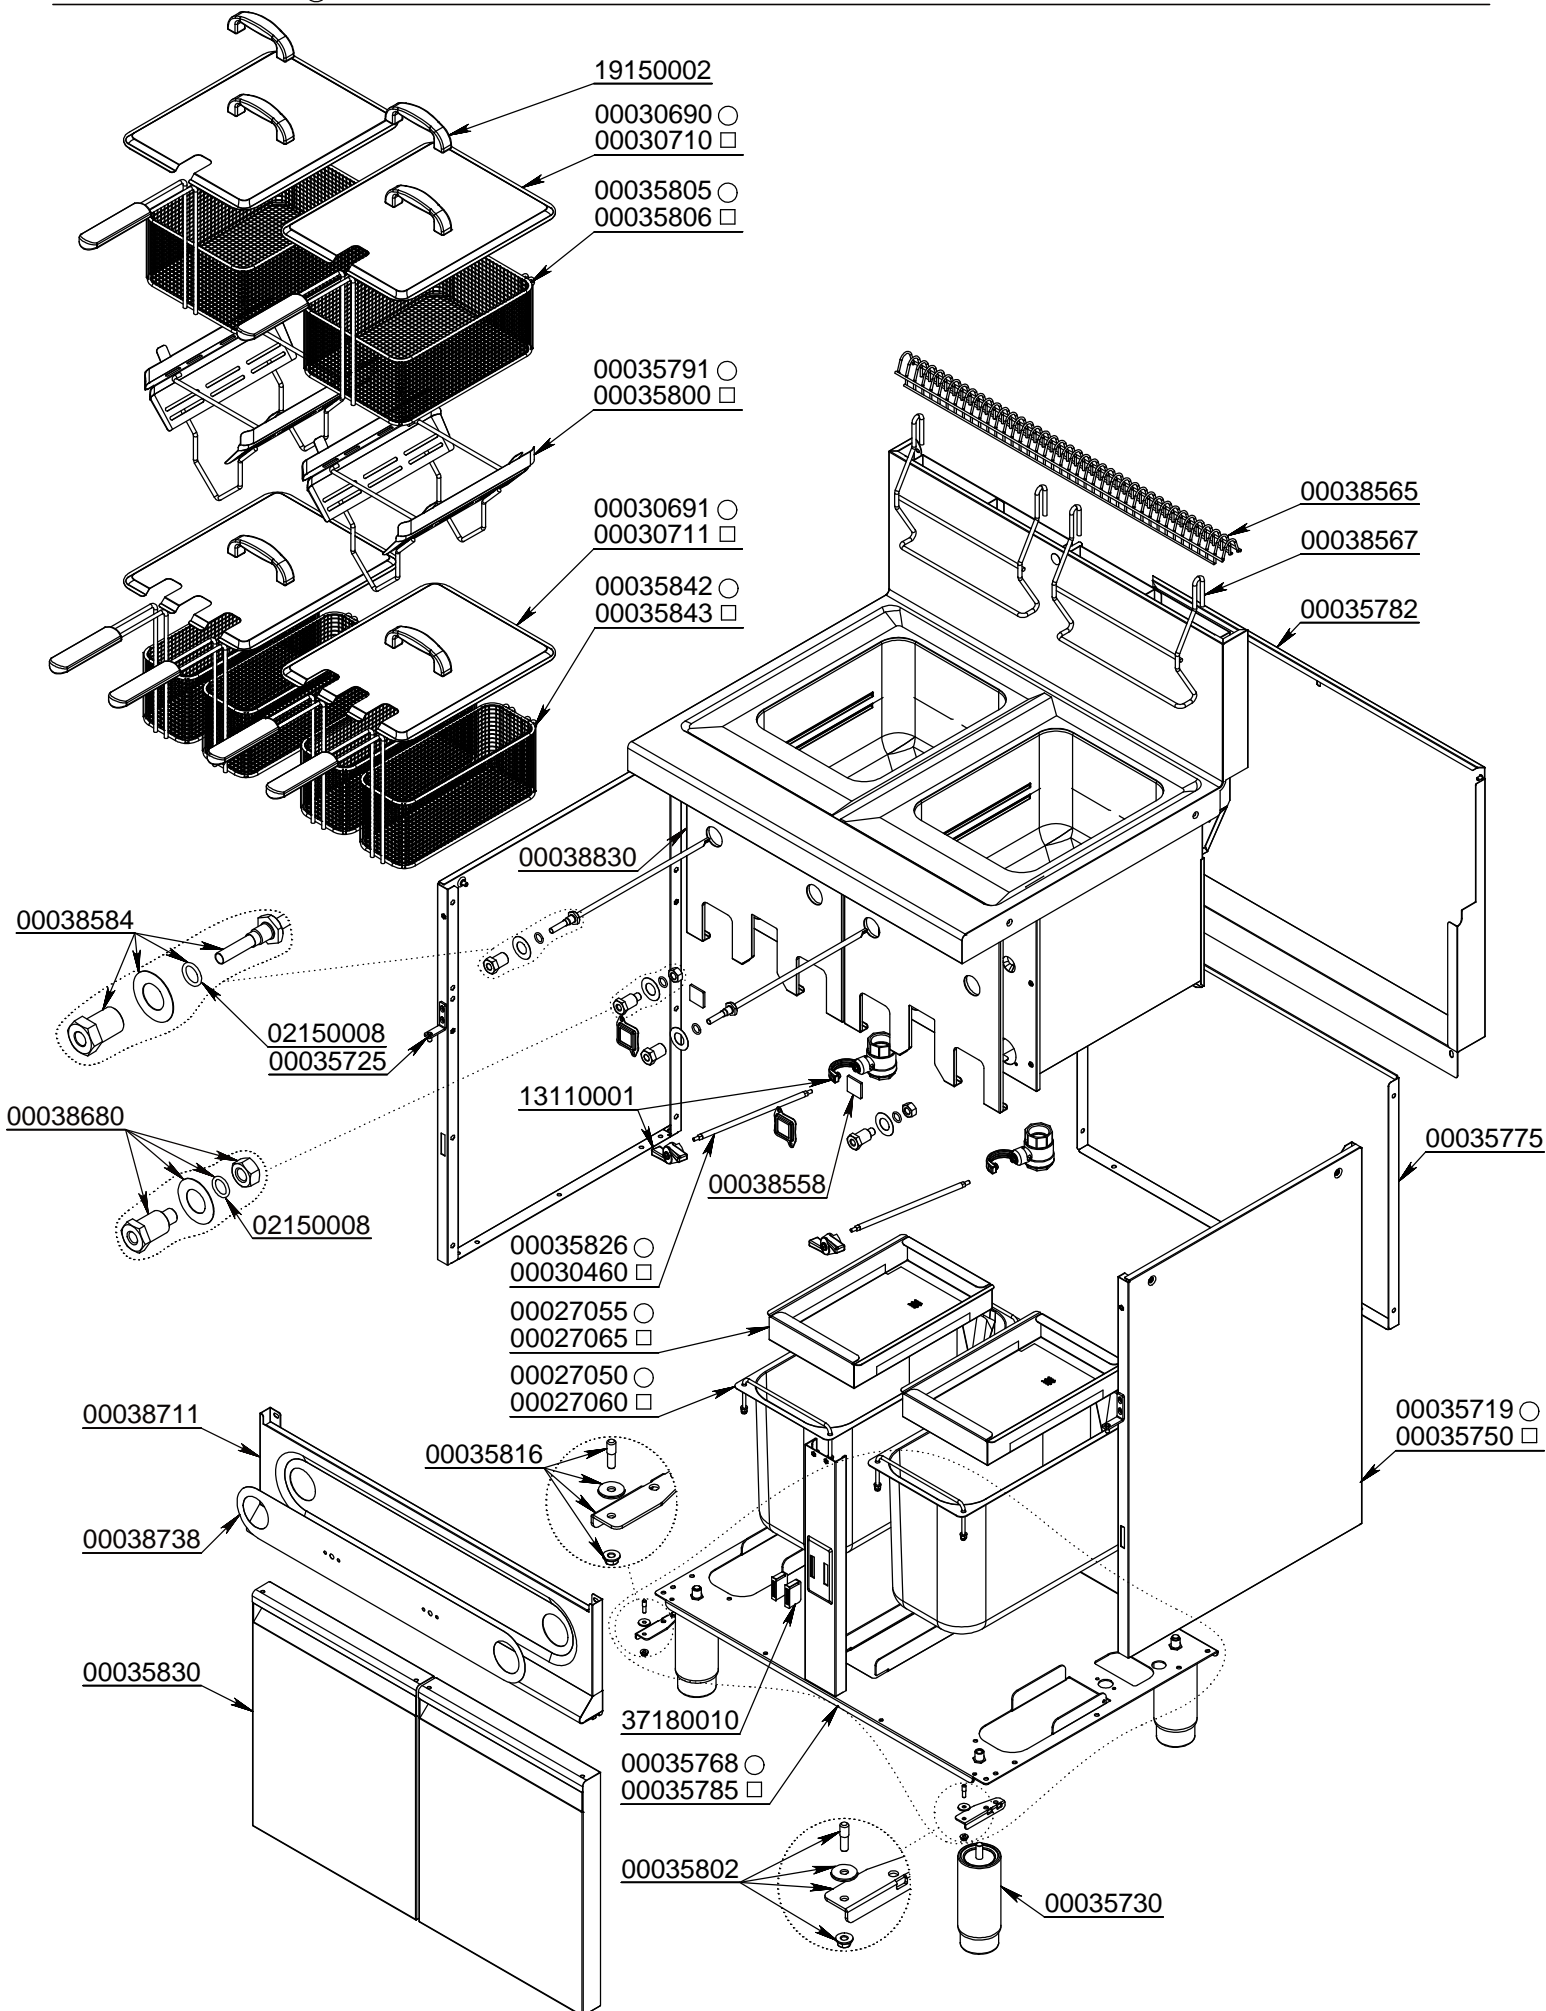

GWT-GWDT

cod.ugello	Descrizione		
18110131	Ugello bruc. \varnothing 190 G20	9mbar	
18110131	Ugello bruc. \varnothing 190 G25	13mbar	
18110102	Ugello bruc. \varnothing 220 G20	9mbar	
18110102	Ugello bruc. \varnothing 220 G25	13mbar	
18110105	Ugello bruc. \varnothing 95 G30/G31	50mbar	
18110111	Ugello bruc. \varnothing 120 G30	30mbar	
18110121	Ugello bruc. \varnothing 110 G30	30mbar	

cod. ugello	Descrizione
18100095	Ugello pilota \varnothing 0.35 G30/G31 GPL
00032690	Ugello pilota \varnothing 0.51 G20/G25 METANO

Versione con un portabulbo

Versione con doppio portabulbo