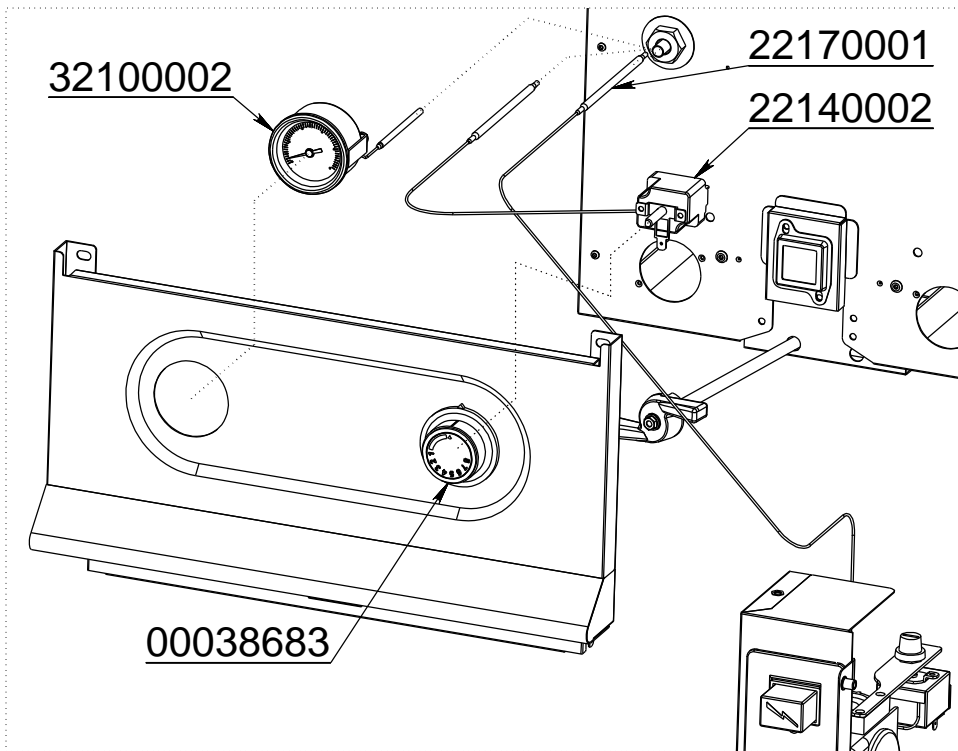

GWT-GWDT

cod.ugello	Descrizione		
18110131	Ugello bruc. \varnothing 190 G20	9mbar	
18110131	Ugello bruc. \varnothing 190 G25	13mbar	
18110102	Ugello bruc. \varnothing 220 G20	9mbar	
18110102	Ugello bruc. \varnothing 220 G25	13mbar	
18110105	Ugello bruc. \varnothing 95 G30/G31	50mbar	
18110111	Ugello bruc. \varnothing 120 G30	30mbar	
18110121	Ugello bruc. \varnothing 110 G30	30mbar	

cod. ugello	Descrizione
18100095	Ugello pilota \varnothing 0.35 G30/G31 GPL
00032690	Ugello pilota \varnothing 0.51 G20/G25 METANO

Versione con un portabulbo

Versione con doppio portabulbo