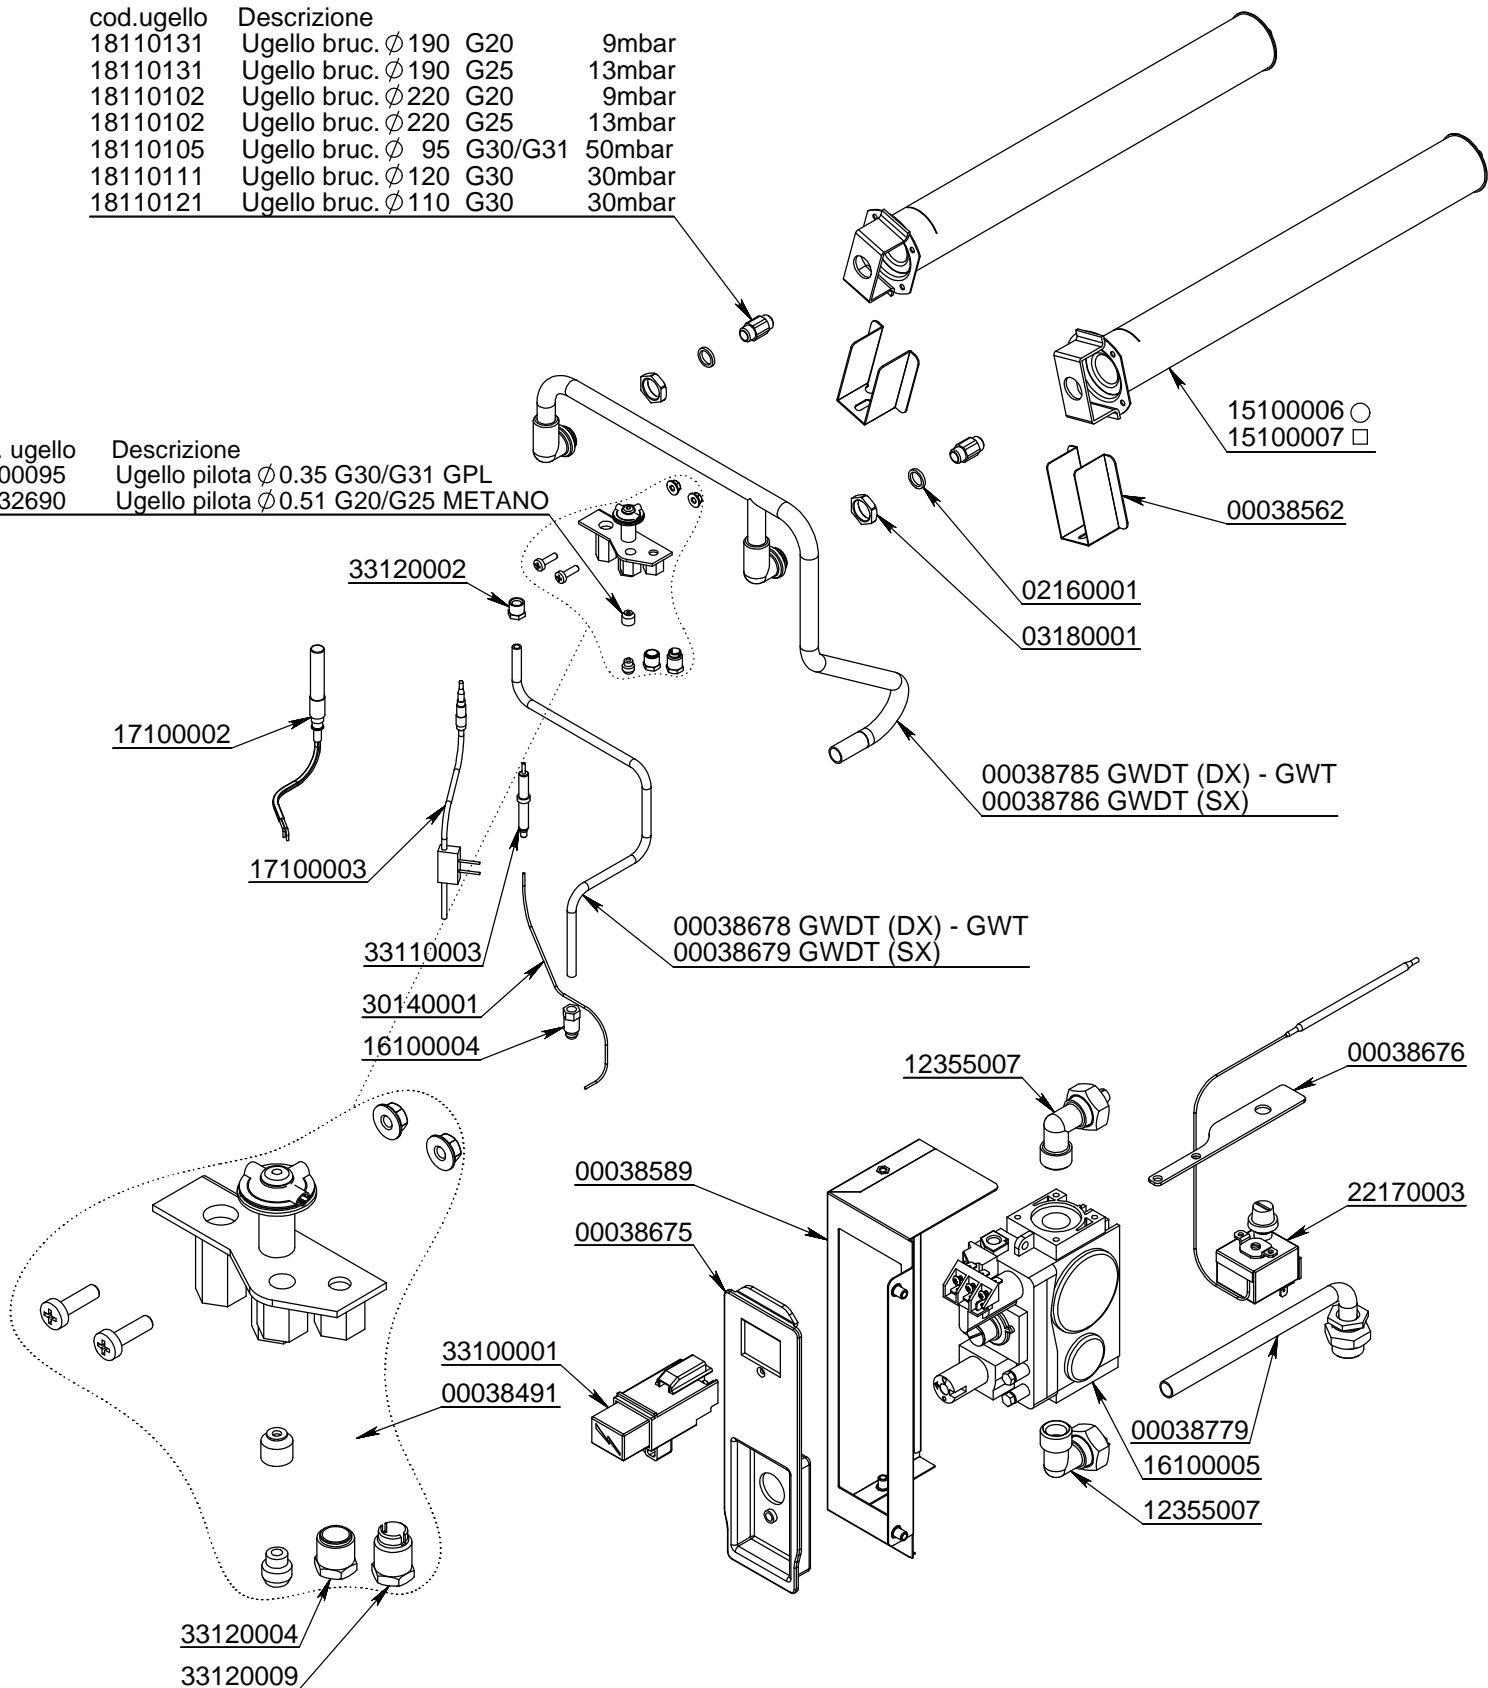

GWT-GWDT

cod.ugello	Descrizione		
18110131	Ugello bruc. \varnothing 190 G20	9mbar	
18110131	Ugello bruc. \varnothing 190 G25	13mbar	
18110102	Ugello bruc. \varnothing 220 G20	9mbar	
18110102	Ugello bruc. \varnothing 220 G25	13mbar	
18110105	Ugello bruc. \varnothing 95 G30/G31	50mbar	
18110111	Ugello bruc. \varnothing 120 G30	30mbar	
18110121	Ugello bruc. \varnothing 110 G30	30mbar	

cod. ugello	Descrizione
18100095	Ugello pilota \varnothing 0.35 G30/G31 GPL
00032690	Ugello pilota \varnothing 0.51 G20/G25 METANO

Versione con un portabulbo

Versione con doppio portabulbo