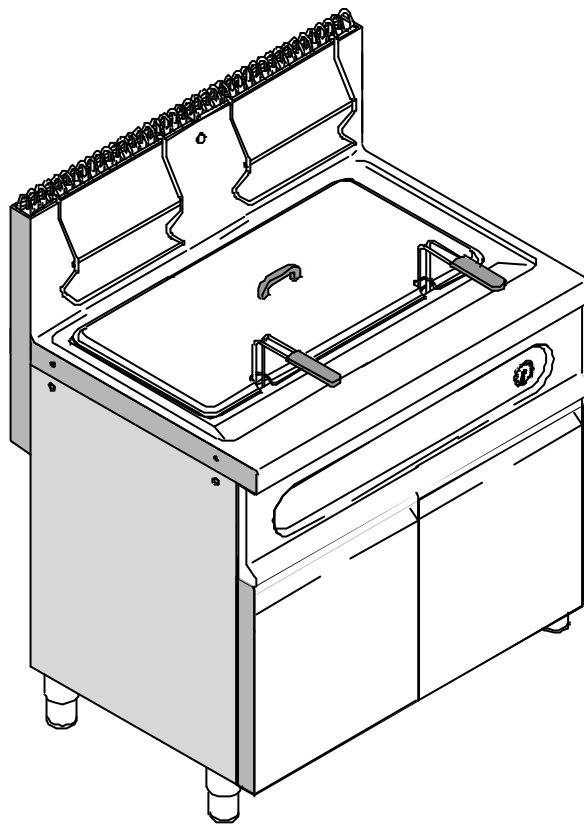

GWM35

TAV.1

COD. UGELLO	DESCRIZIONE
00032221	UGELLO BRUC.GM35 D=215 M GPL
00032231	UGELLO BRUC.GM35 D=320 G METANO

COD. UGELLO	DESCRIZIONE
00032690	UGELLO PILOTA D=0,51 METANO
18100095	UGELLO PILOTA D=0,35 GPL