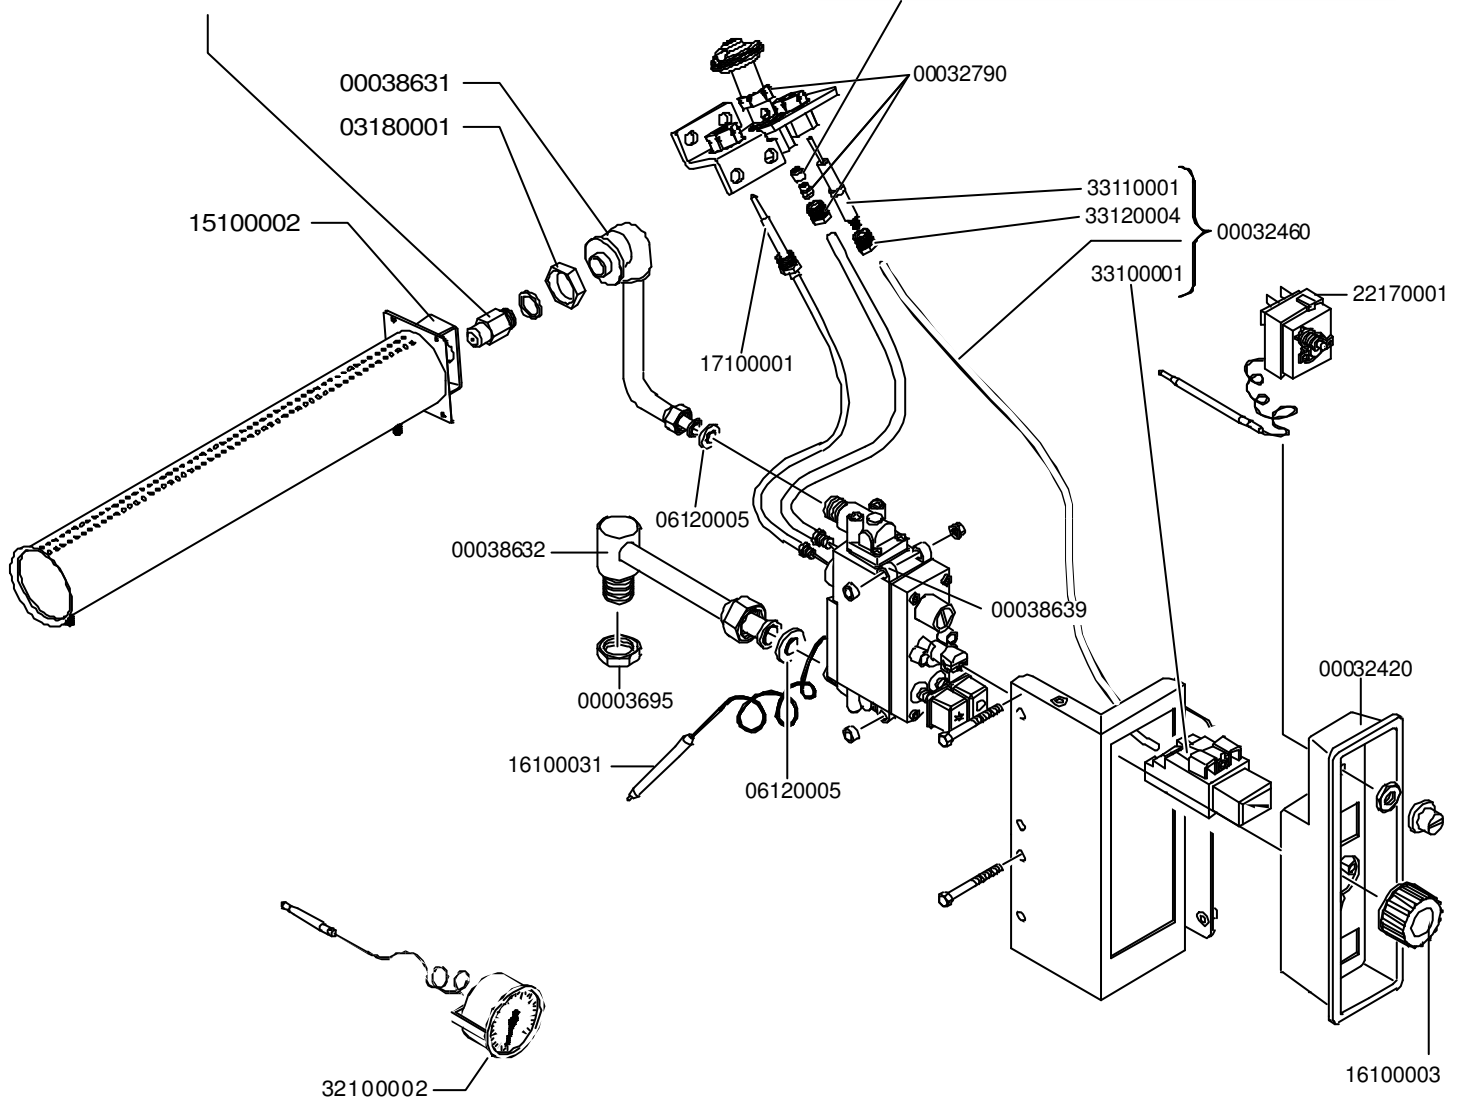

GWM35

TAV.1

COD. UGELLO	DESCRIZIONE
00032221	UGELLO BRUC.GM35 D=215 M GPL
00032231	UGELLO BRUC.GM35 D=320 G METANO

COD. UGELLO	DESCRIZIONE
00032690	UGELLO PILOTA D=0,51 METANO
18100095	UGELLO PILOTA D=0,35 GPL

TAV. 2