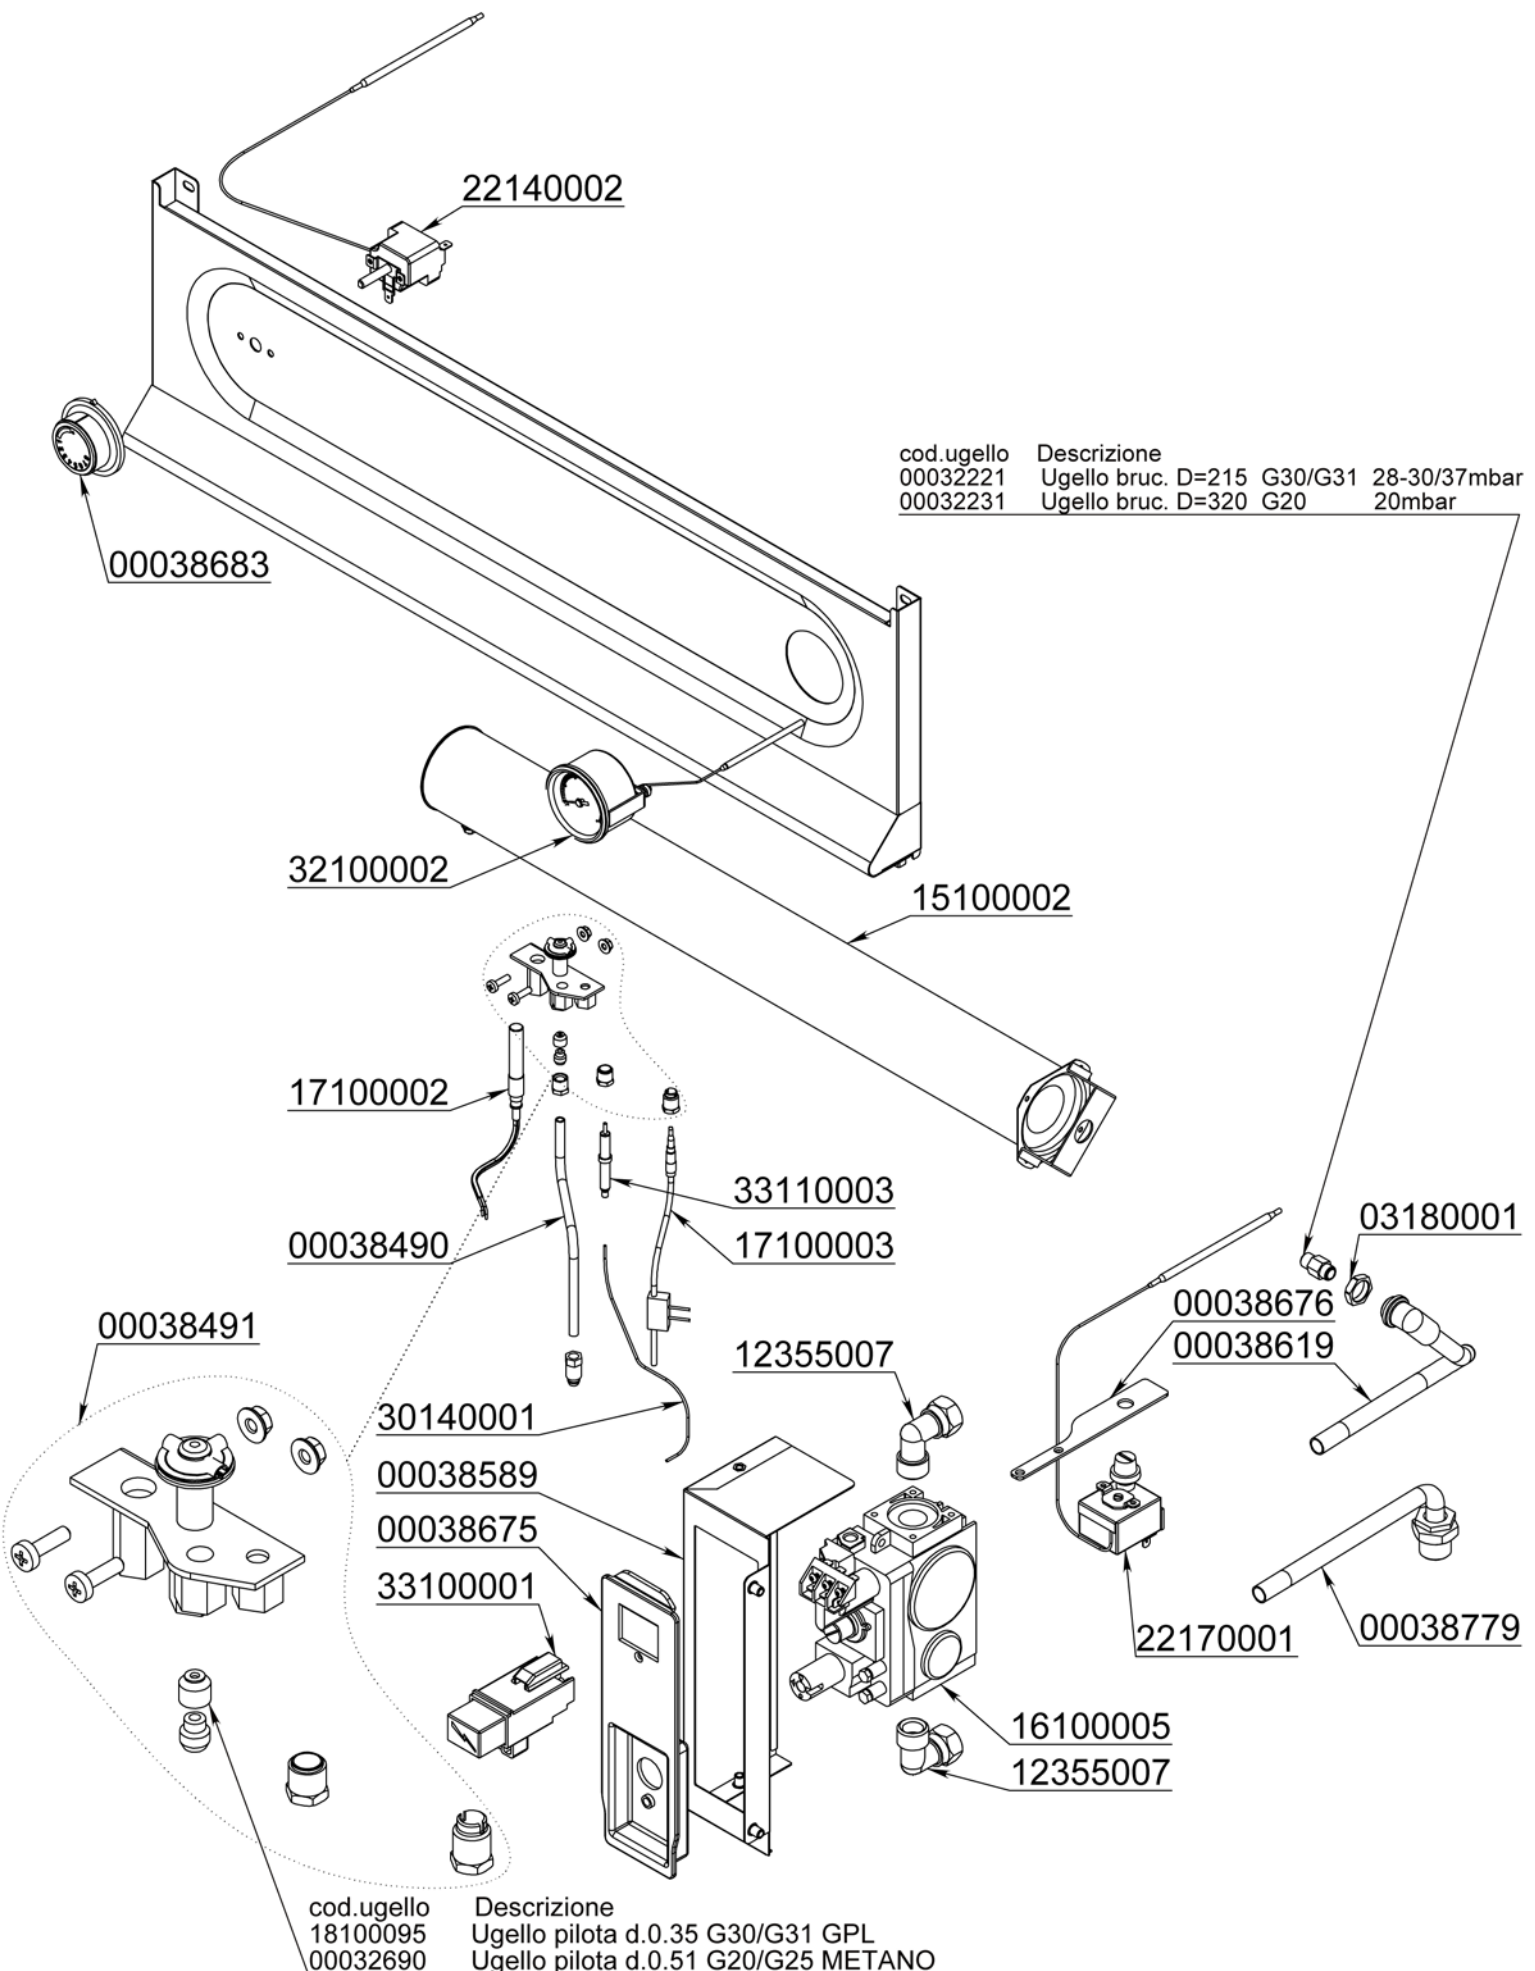

GWM35T

cod.ugello	Descrizione
00032221	Ugello bruc. D=215 G30/G31 28-30/37mbar
00032231	Ugello bruc. D=320 G20 20mbar

cod.ugello	Descrizione
18100095	Ugello pilota d.0.35 G30/G31 GPL
00032690	Ugello pilota d.0.51 G20/G25 METANO