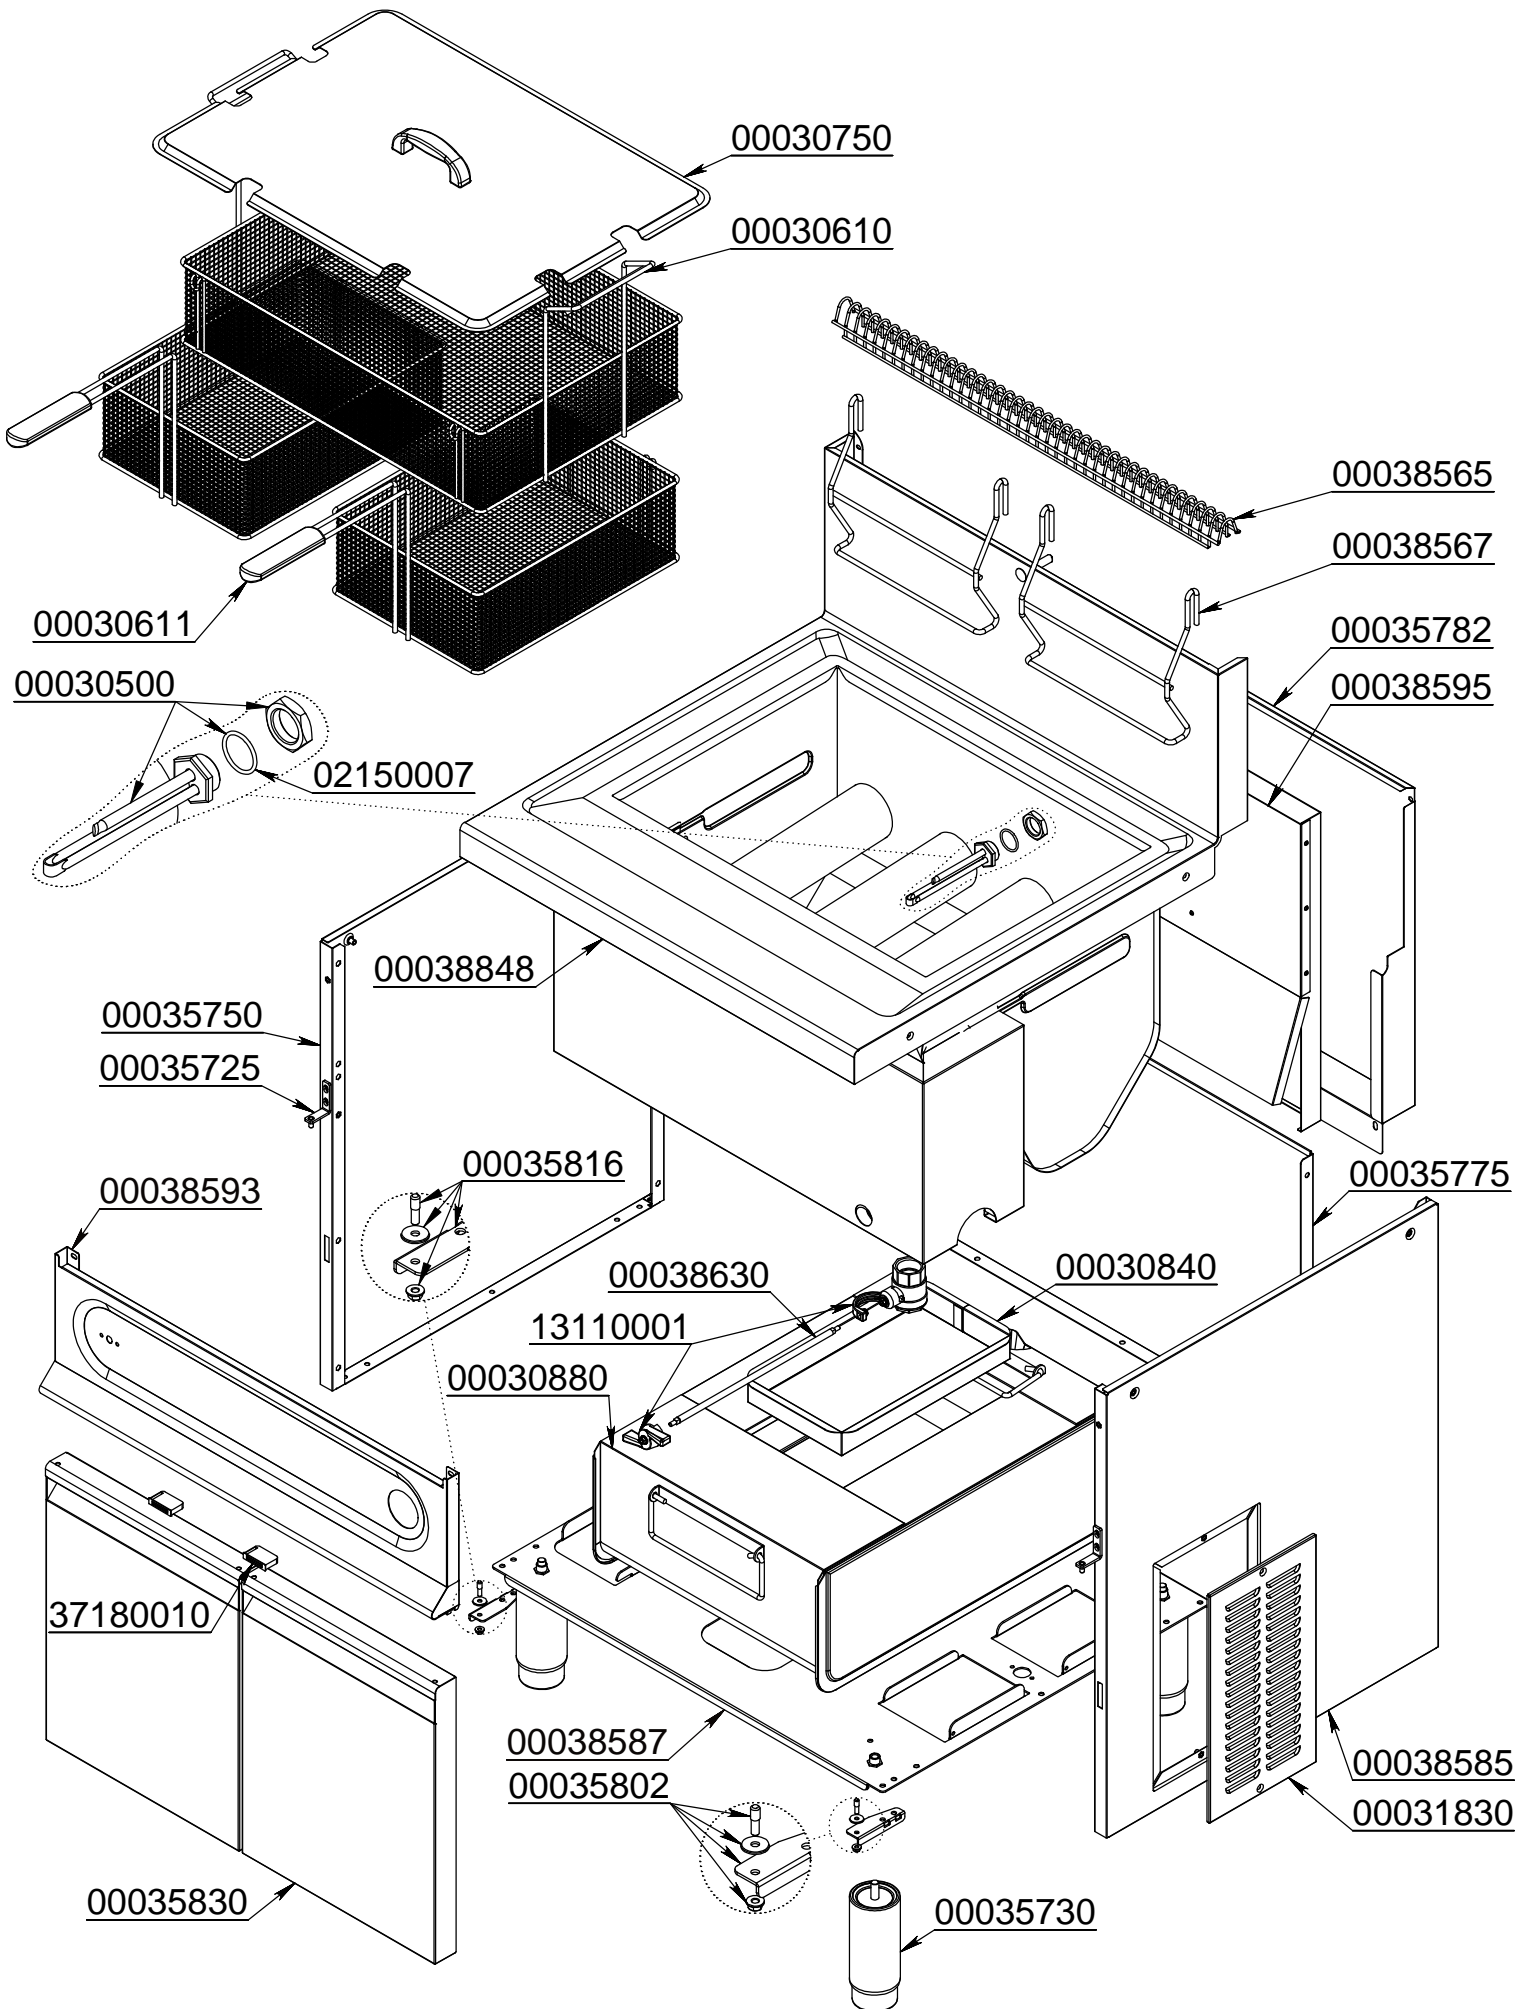

GWM35T

cod.ugello	Descrizione
00032221	Ugello bruc. D=215 G30/G31 28-30/37mbar
00032231	Ugello bruc. D=320 G20 20mbar

cod.ugello	Descrizione
18100095	Ugello pilota d.0.35 G30/G31 GPL
00032690	Ugello pilota d.0.51 G20/G25 METANO