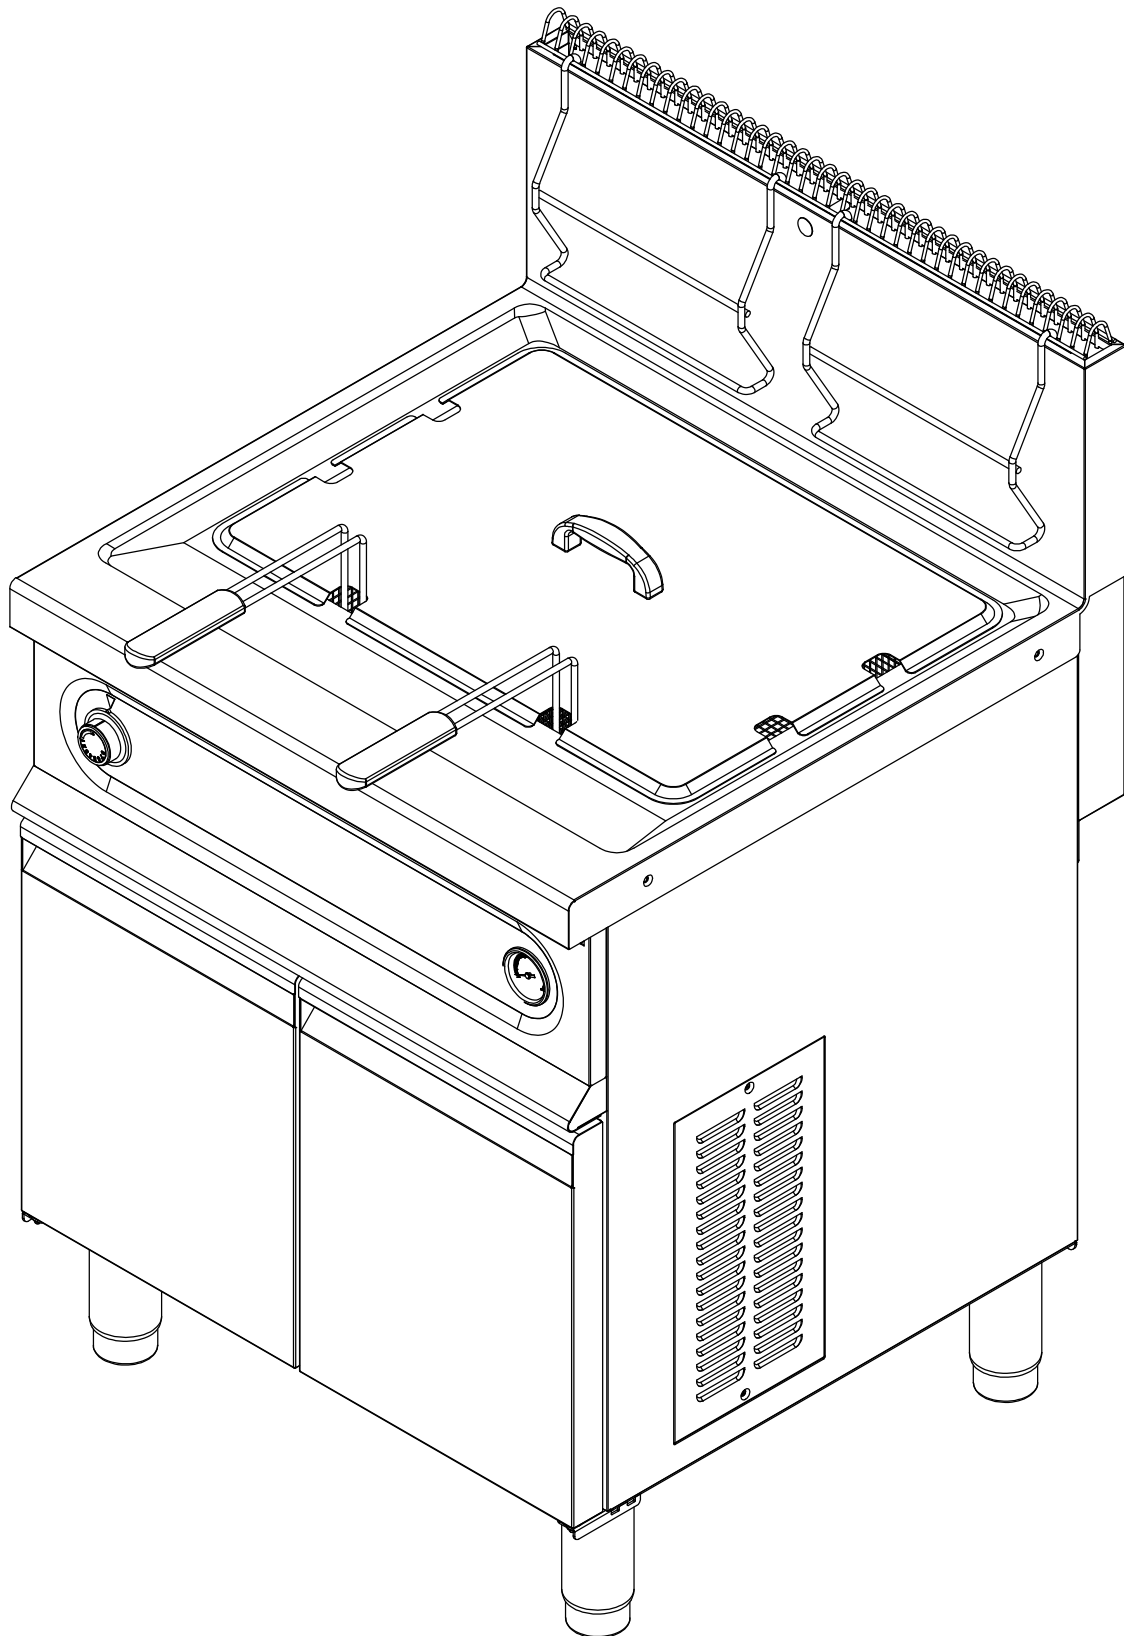

GWM35T

cod.ugello	Descrizione
00032221	Ugello bruc. D=215 G30/G31 28-30/37mbar
00032231	Ugello bruc. D=320 G20 20mbar

cod.ugello	Descrizione
18100095	Ugello pilota d.0.35 G30/G31 GPL
00032690	Ugello pilota d.0.51 G20/G25 METANO