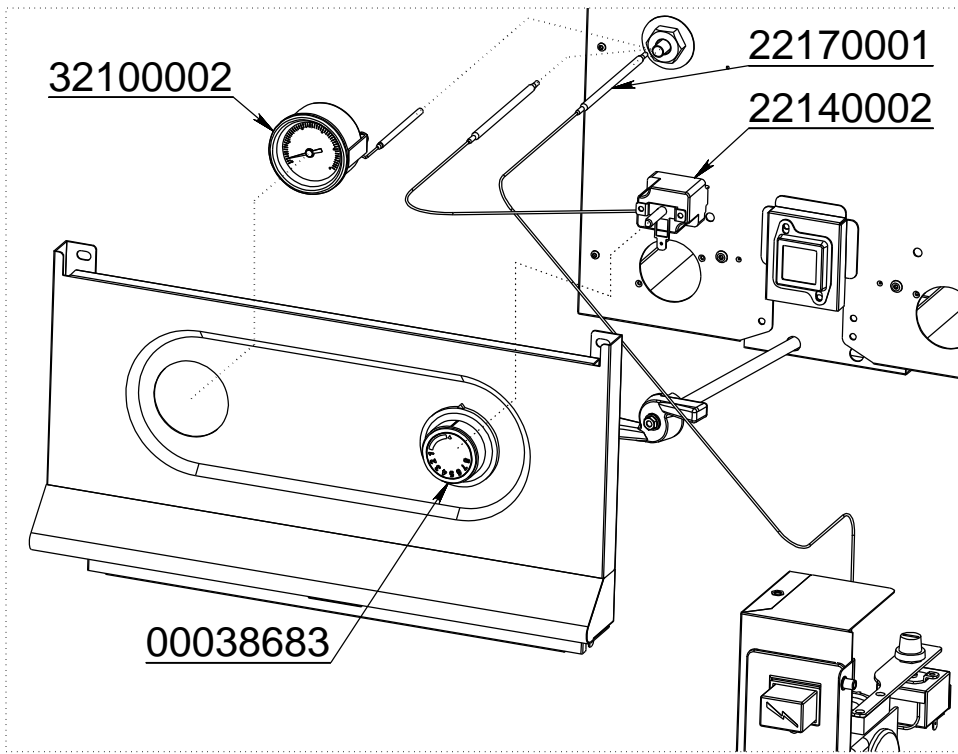

GWT-GWDT

cod.ugello	Descrizione		
18110131	Ugello bruc. \varnothing 190 G20	9mbar	
18110131	Ugello bruc. \varnothing 190 G25	13mbar	
18110102	Ugello bruc. \varnothing 220 G20	9mbar	
18110102	Ugello bruc. \varnothing 220 G25	13mbar	
18110105	Ugello bruc. \varnothing 95 G30/G31	50mbar	
18110111	Ugello bruc. \varnothing 120 G30	30mbar	
18110121	Ugello bruc. \varnothing 110 G30	30mbar	

cod. ugello	Descrizione
18100095	Ugello pilota \varnothing 0.35 G30/G31 GPL
00032690	Ugello pilota \varnothing 0.51 G20/G25 METANO

Versione con un portabulbo

Versione con doppio portabulbo