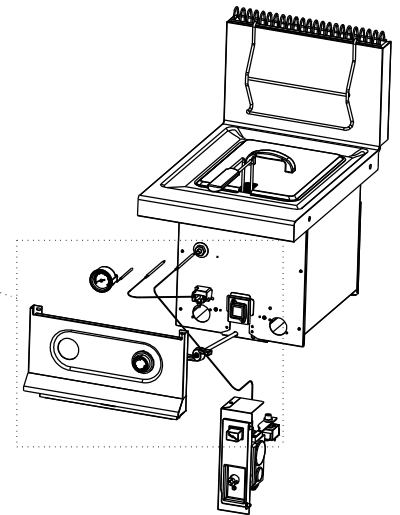

GWT-GWDT

cod.ugello	Descrizione		
18110131	Ugello bruc. \varnothing 190 G20	9mbar	
18110131	Ugello bruc. \varnothing 190 G25	13mbar	
18110102	Ugello bruc. \varnothing 220 G20	9mbar	
18110102	Ugello bruc. \varnothing 220 G25	13mbar	
18110105	Ugello bruc. \varnothing 95 G30/G31	50mbar	
18110111	Ugello bruc. \varnothing 120 G30	30mbar	
18110121	Ugello bruc. \varnothing 110 G30	30mbar	

cod. ugello	Descrizione
18100095	Ugello pilota \varnothing 0.35 G30/G31 GPL
00032690	Ugello pilota \varnothing 0.51 G20/G25 METANO

Versione con un portabulbo

Versione con doppio portabulbo