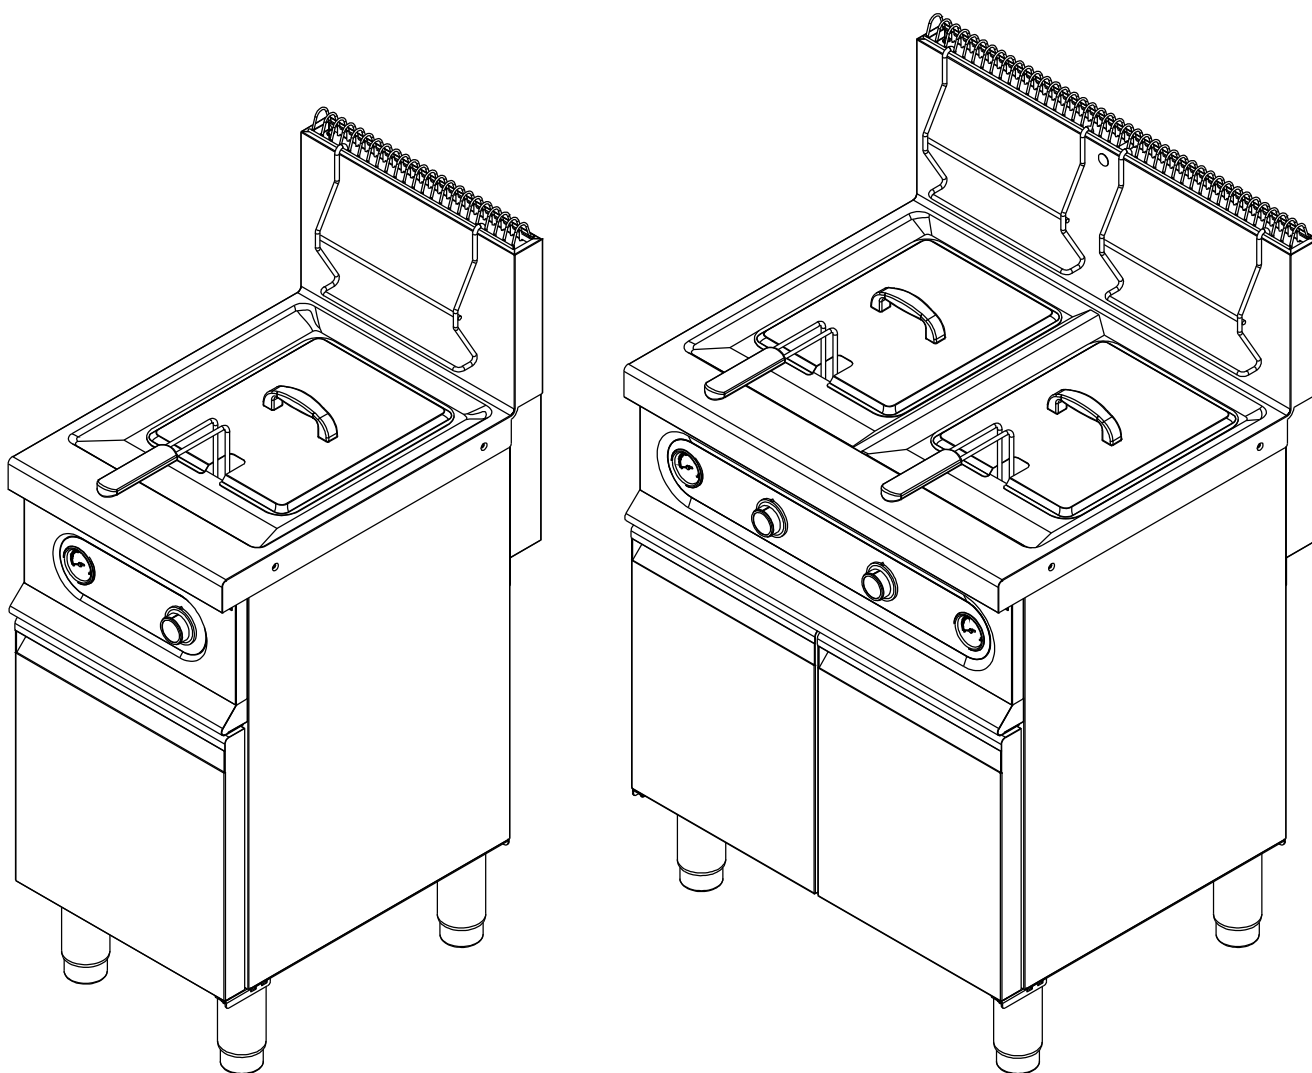

GWT-GWDT

cod.ugello	Descrizione		
18110131	Ugello bruc. \varnothing 190 G20	9mbar	
18110131	Ugello bruc. \varnothing 190 G25	13mbar	
18110102	Ugello bruc. \varnothing 220 G20	9mbar	
18110102	Ugello bruc. \varnothing 220 G25	13mbar	
18110105	Ugello bruc. \varnothing 95 G30/G31	50mbar	
18110111	Ugello bruc. \varnothing 120 G30	30mbar	
18110121	Ugello bruc. \varnothing 110 G30	30mbar	

cod. ugello	Descrizione
18100095	Ugello pilota \varnothing 0.35 G30/G31 GPL
00032690	Ugello pilota \varnothing 0.51 G20/G25 METANO

Versione con un portabulbo

Versione con doppio portabulbo