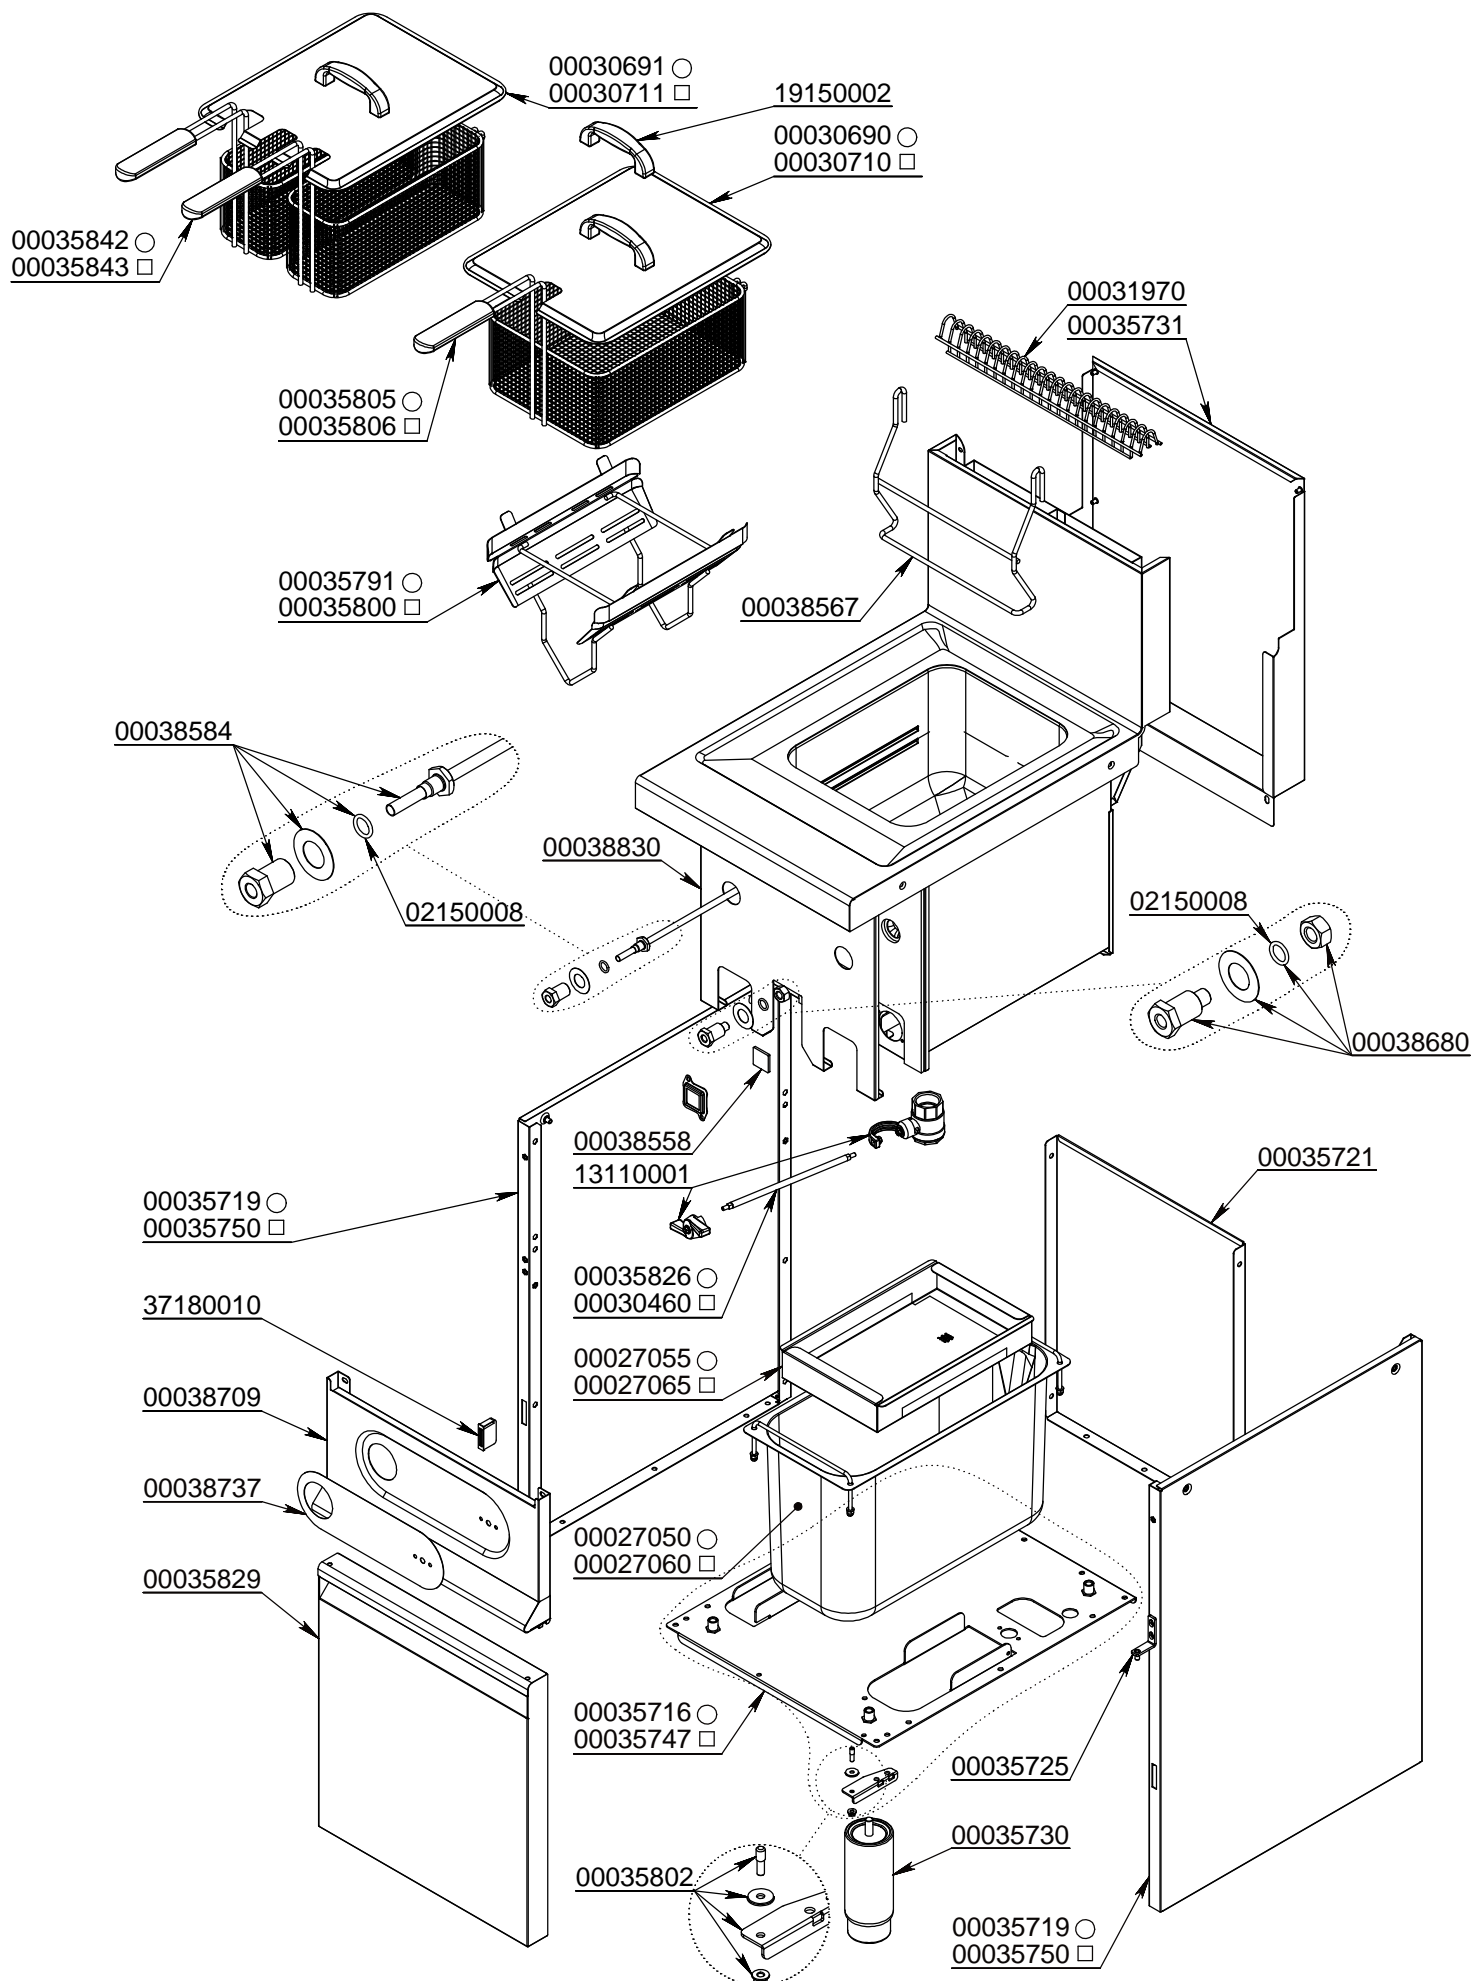

GWT-GWDT

cod.ugello	Descrizione		
18110131	Ugello bruc. \varnothing 190 G20	9mbar	
18110131	Ugello bruc. \varnothing 190 G25	13mbar	
18110102	Ugello bruc. \varnothing 220 G20	9mbar	
18110102	Ugello bruc. \varnothing 220 G25	13mbar	
18110105	Ugello bruc. \varnothing 95 G30/G31	50mbar	
18110111	Ugello bruc. \varnothing 120 G30	30mbar	
18110121	Ugello bruc. \varnothing 110 G30	30mbar	

cod. ugello	Descrizione
18100095	Ugello pilota \varnothing 0.35 G30/G31 GPL
00032690	Ugello pilota \varnothing 0.51 G20/G25 METANO

Versione con un portabulbo

Versione con doppio portabulbo