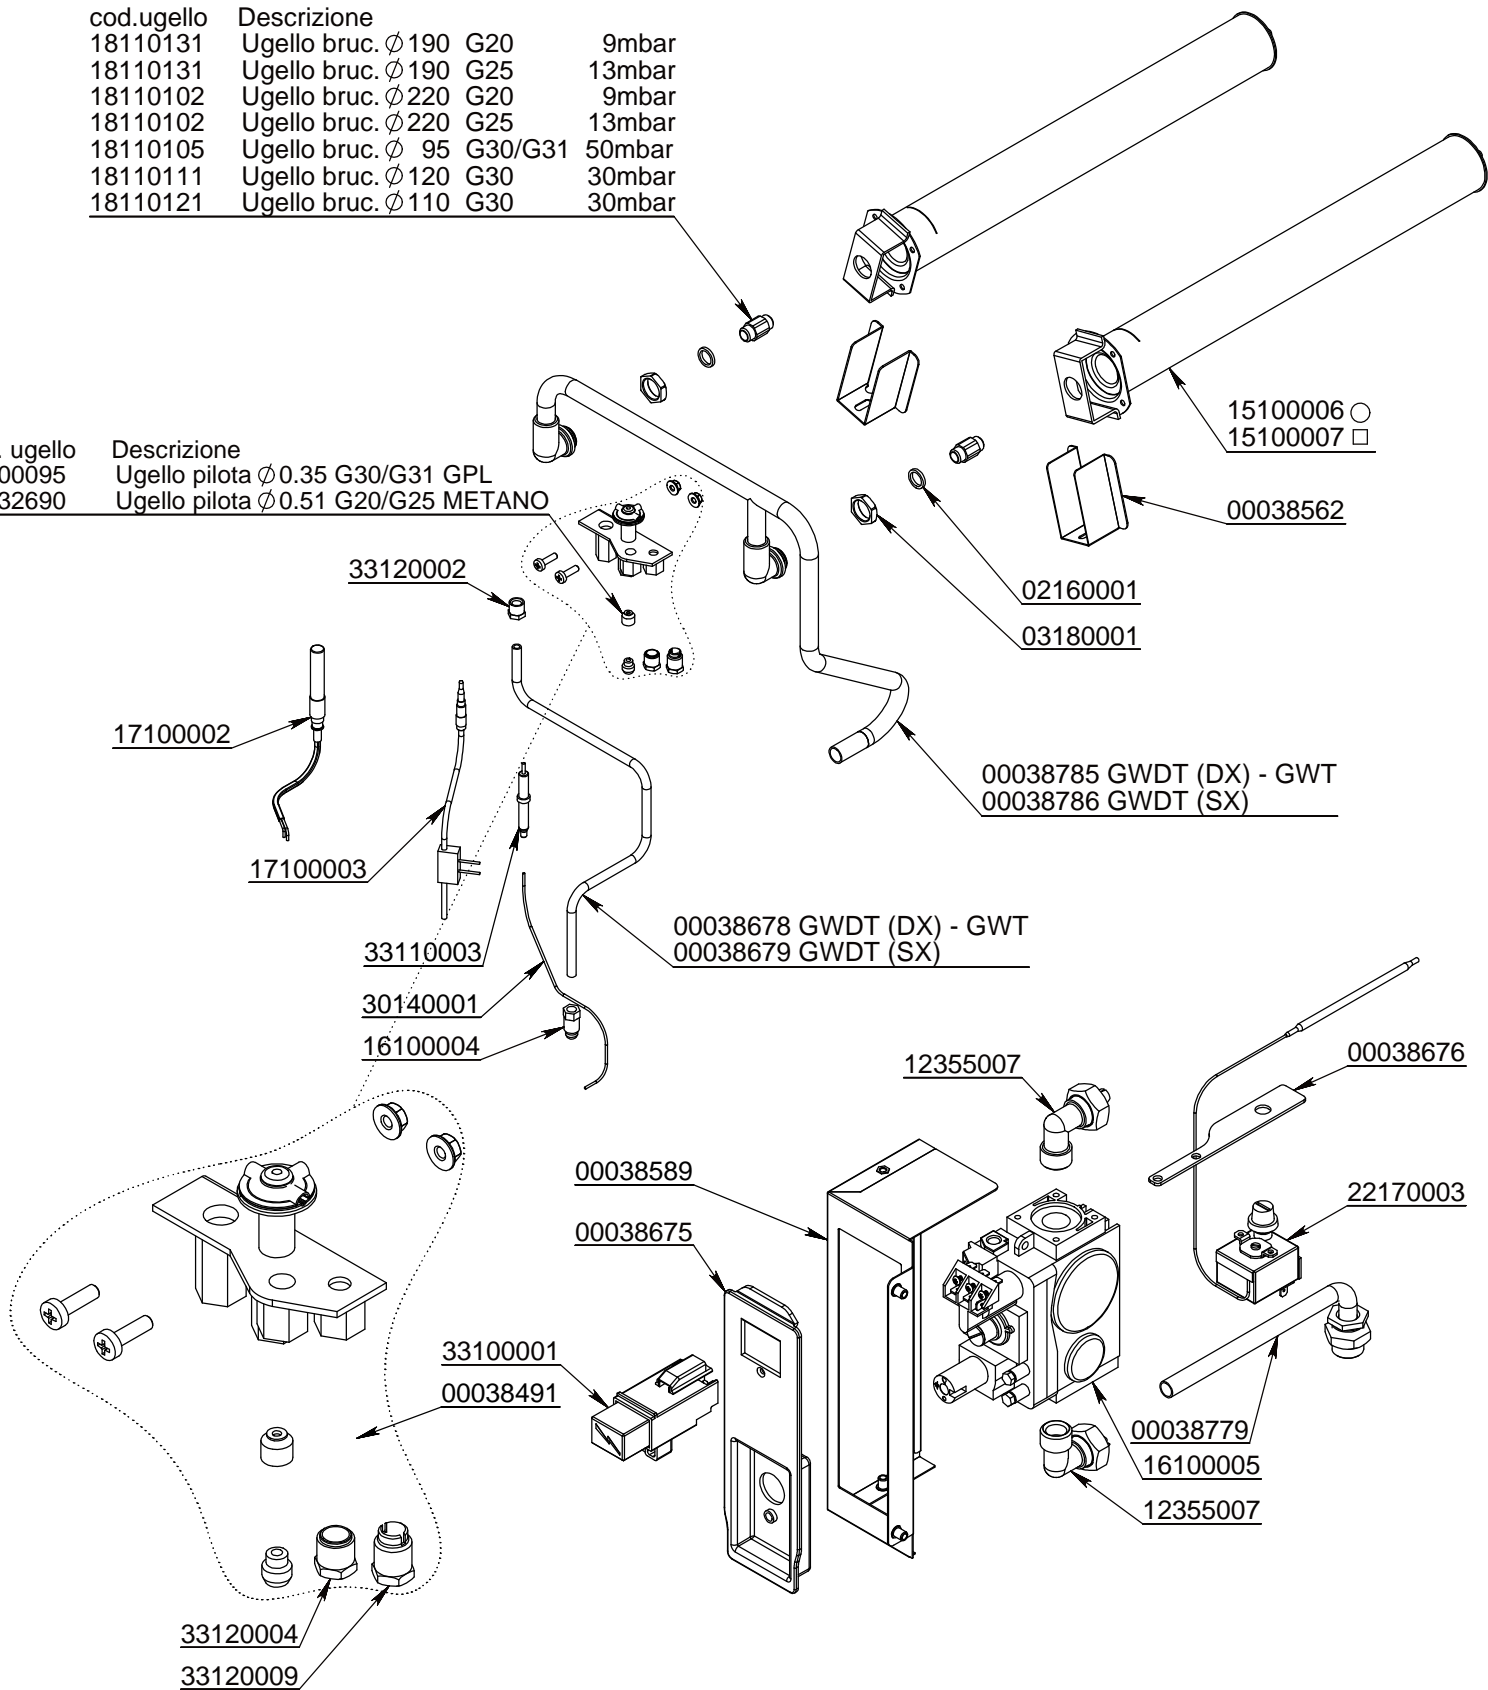

GWT-GWDT

cod.ugello	Descrizione		
18110131	Ugello bruc. \varnothing 190 G20	9mbar	
18110131	Ugello bruc. \varnothing 190 G25	13mbar	
18110102	Ugello bruc. \varnothing 220 G20	9mbar	
18110102	Ugello bruc. \varnothing 220 G25	13mbar	
18110105	Ugello bruc. \varnothing 95 G30/G31	50mbar	
18110111	Ugello bruc. \varnothing 120 G30	30mbar	
18110121	Ugello bruc. \varnothing 110 G30	30mbar	

cod. ugello	Descrizione
18100095	Ugello pilota \varnothing 0.35 G30/G31 GPL
00032690	Ugello pilota \varnothing 0.51 G20/G25 METANO

Versione con un portabulbo

Versione con doppio portabulbo