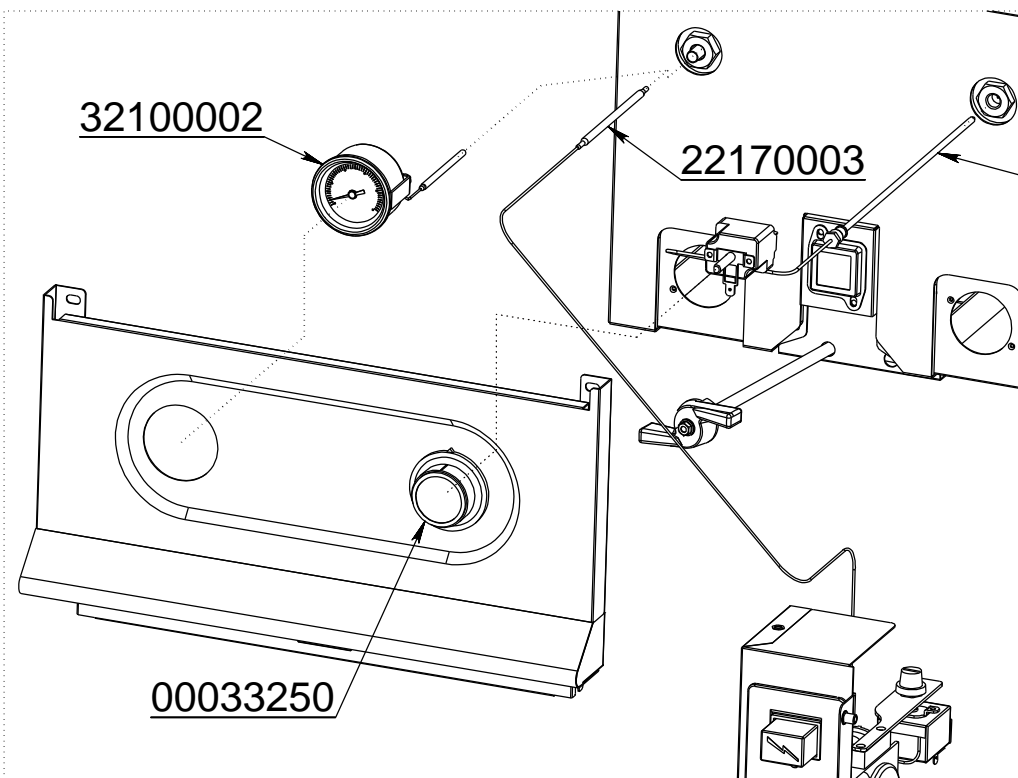

GWT-GWDT

cod.ugello	Descrizione		
18110131	Ugello bruc. \varnothing 190 G20	9mbar	
18110131	Ugello bruc. \varnothing 190 G25	13mbar	
18110102	Ugello bruc. \varnothing 220 G20	9mbar	
18110102	Ugello bruc. \varnothing 220 G25	13mbar	
18110105	Ugello bruc. \varnothing 95 G30/G31	50mbar	
18110111	Ugello bruc. \varnothing 120 G30	30mbar	
18110121	Ugello bruc. \varnothing 110 G30	30mbar	

cod. ugello	Descrizione
18100095	Ugello pilota \varnothing 0.35 G30/G31 GPL
00032690	Ugello pilota \varnothing 0.51 G20/G25 METANO

Versione con un portabulbo

Versione con doppio portabulbo