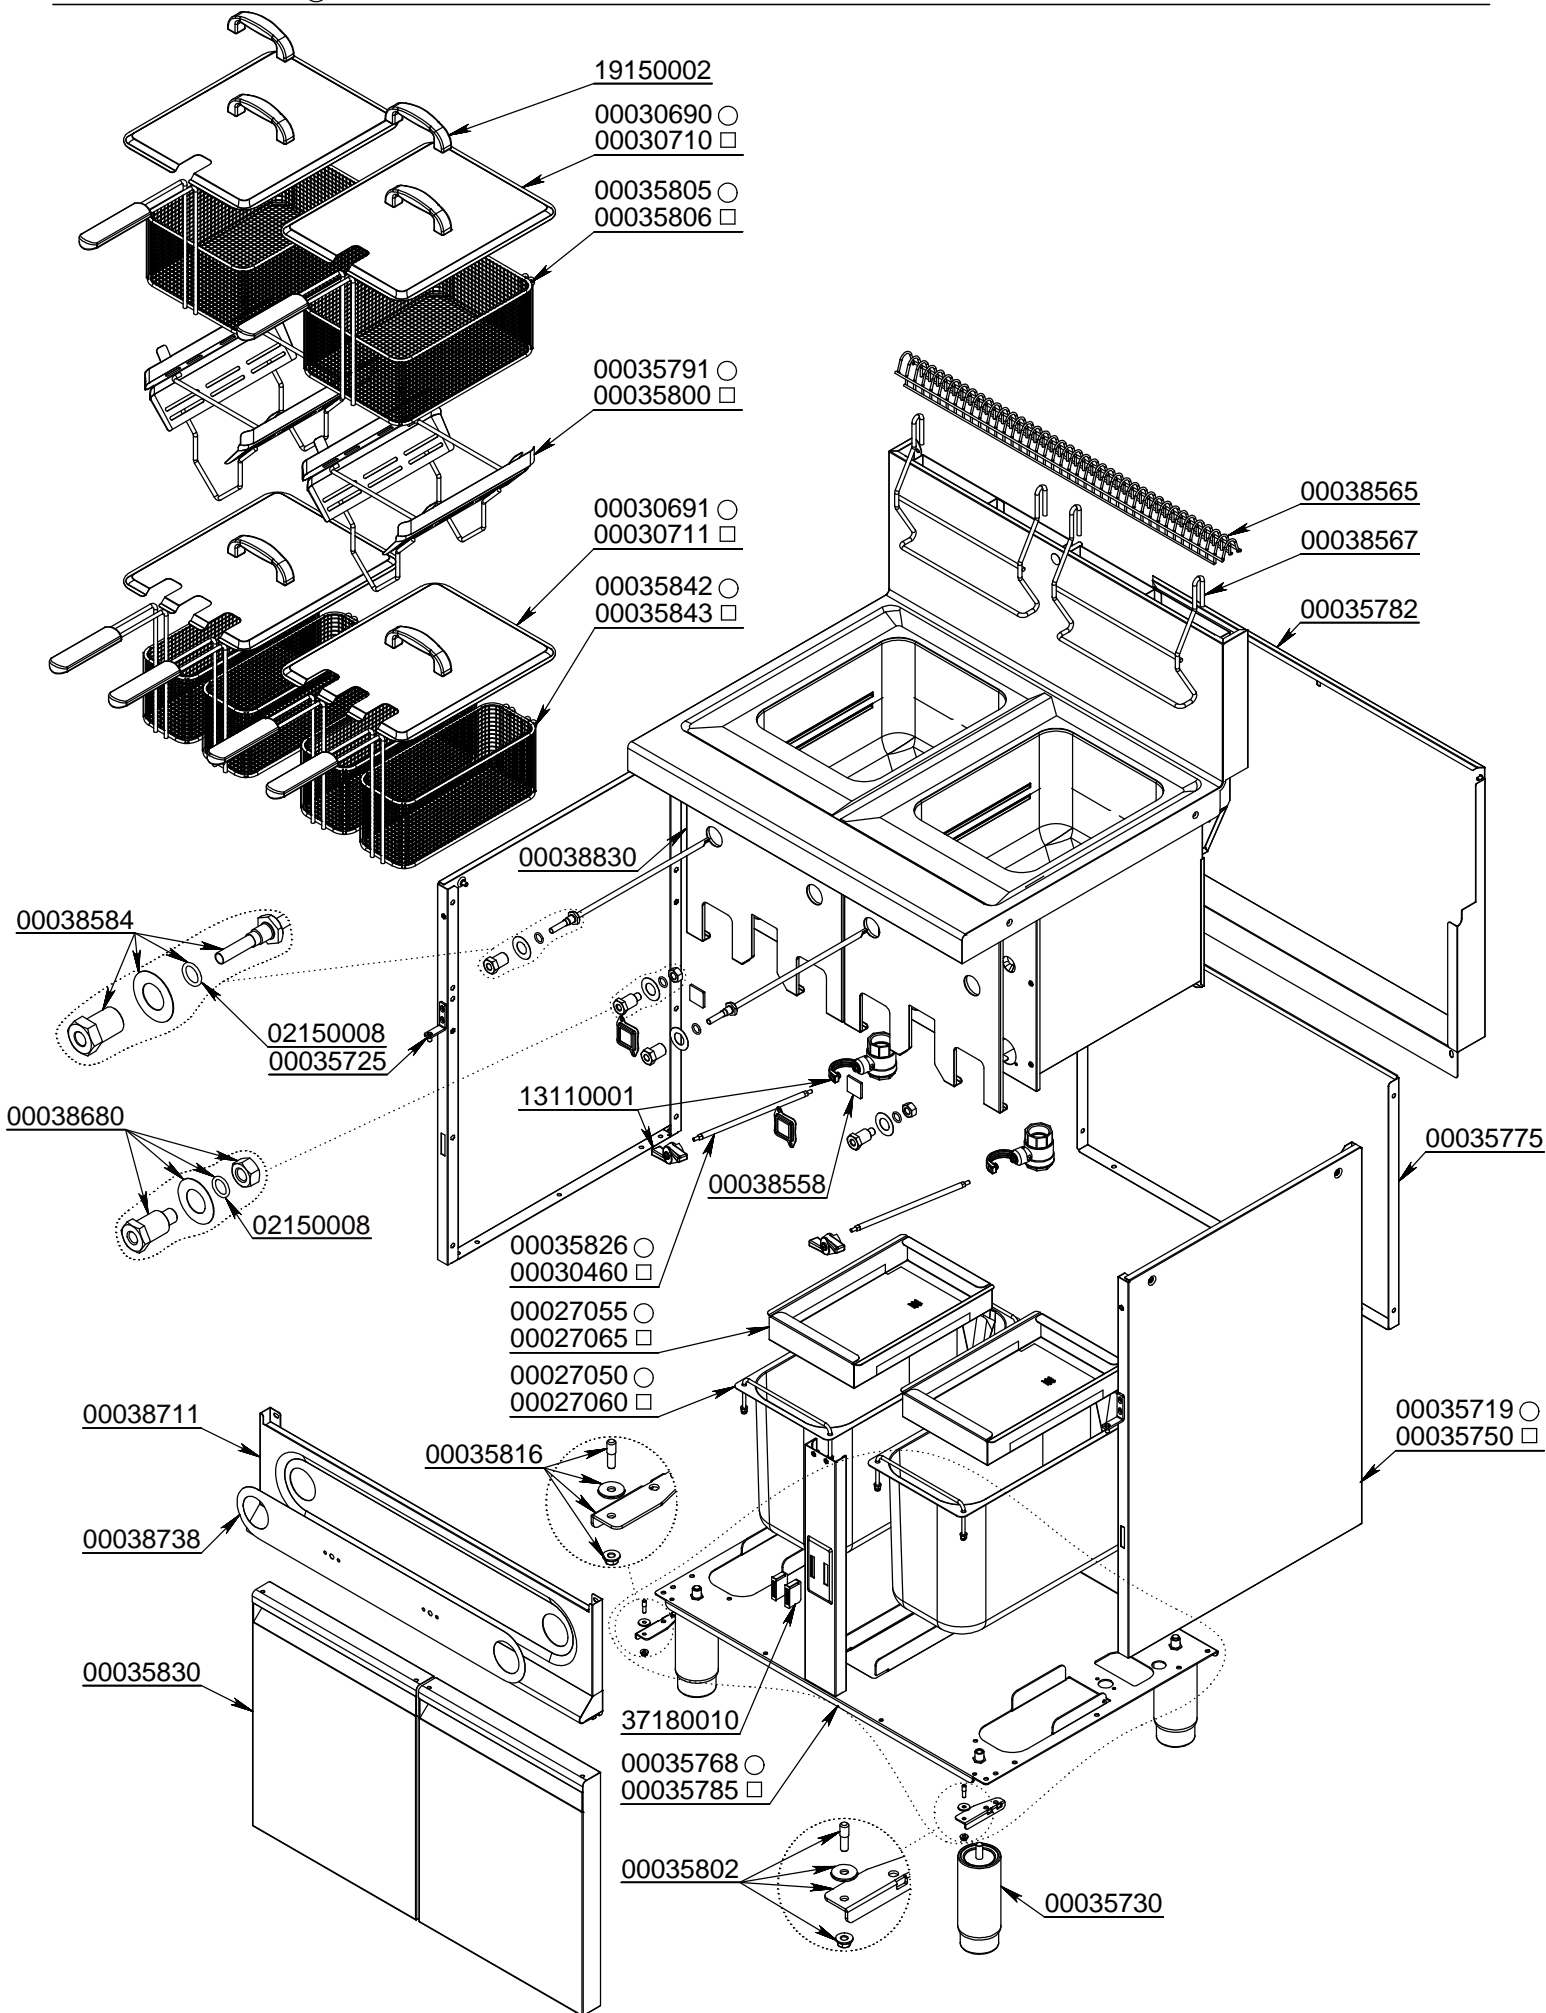

GWT-GWDT

cod.ugello	Descrizione		
18110131	Ugello bruc. \varnothing 190 G20	9mbar	
18110131	Ugello bruc. \varnothing 190 G25	13mbar	
18110102	Ugello bruc. \varnothing 220 G20	9mbar	
18110102	Ugello bruc. \varnothing 220 G25	13mbar	
18110105	Ugello bruc. \varnothing 95 G30/G31	50mbar	
18110111	Ugello bruc. \varnothing 120 G30	30mbar	
18110121	Ugello bruc. \varnothing 110 G30	30mbar	

cod. ugello	Descrizione
18100095	Ugello pilota \varnothing 0.35 G30/G31 GPL
00032690	Ugello pilota \varnothing 0.51 G20/G25 METANO

Versione con un portabulbo

Versione con doppio portabulbo