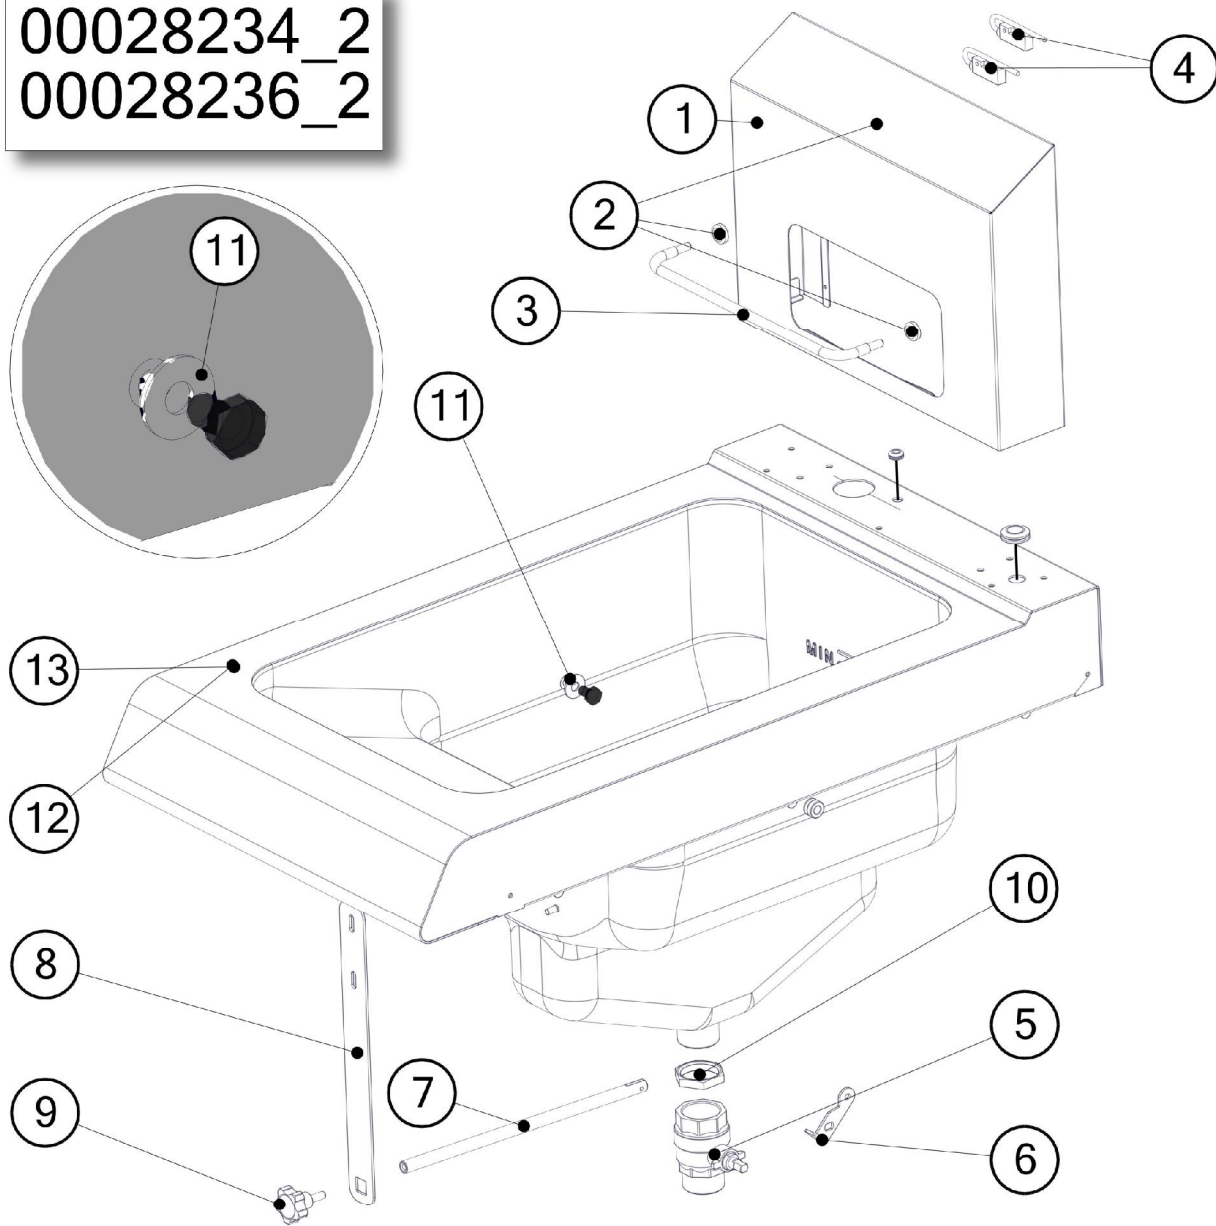

00028234_2
00028236_2

Pos.	Codice	DESCRIZIONE	Note
1	00028207	COPRICAMINO NE ASSIEME	
2	00038731	Rosetta per portacestello	
3	00038730	PORTACESTELLO ES	
4	25110113	MICROMAGNETICO E510 1V DA	
5	13110007	RUBINETTO SFERA MF 1"	
6	00027188	PIASTRINA LEVA RUBINETTO	
7	00027219	ASTA LEVA RUBINETTO	
8	00028224	SUPPORTO PROLUNGA RUBINETTO NE	
9	19130006	MANOPOLA M6 X 16 GFP	
10	00005311	DADO OT E36 1" CROMATO	
11	02150003	Rosetta Cu 8x20x1,5 nichelata	
12	00028204	VASCA NE120 ASSIEME	
13	00028201	VASCA NE200 ASSIEME