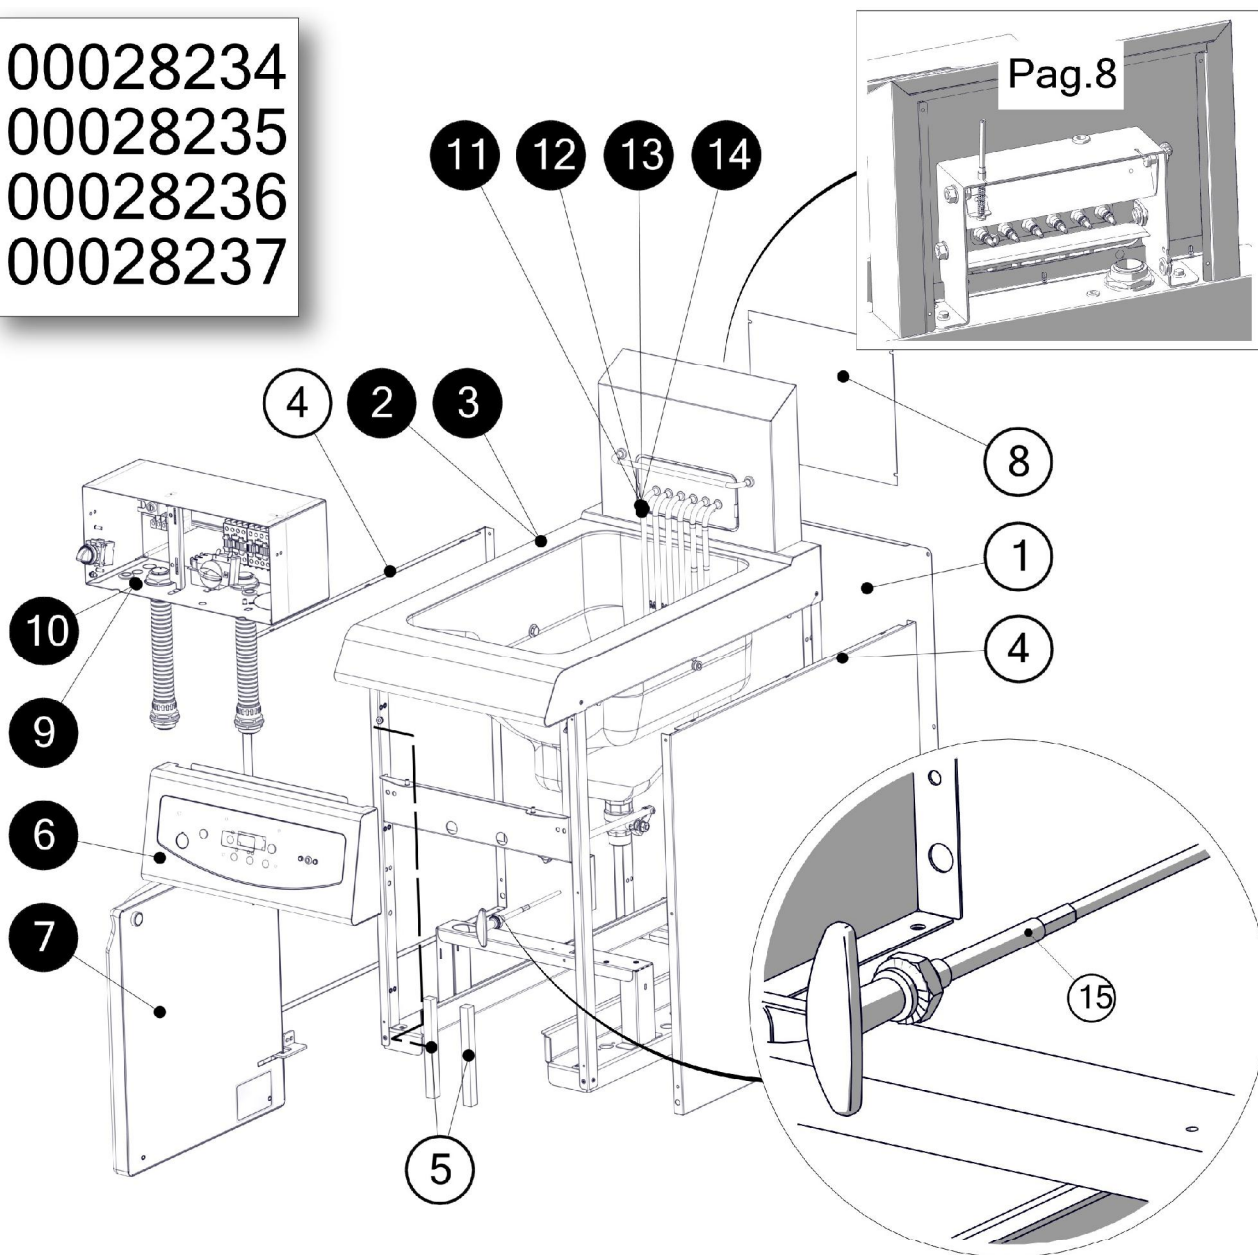

00028234
00028235
00028236
00028237

Pos.	Codice	DESCRIZIONE	Note
1	00027020	PANNELLO POSTERIORE GFP	
2	00028234_2	GRUPPO PREMONTAGGIO VASCA NEM 200	Pag.5
3	00028236_2	GRUPPO PREMONTAGGIO VASCA NEM 120	Pag.5
4	00028016	PANNELLO LAT. MOBILE NG12	
5	60260022	QUADRO MOUSSE EPDM ADESIVO MM.15X15	0,16 m
6	00028236_3	CRUSCOTTO +DISTANZIALI + MINUTERIA	Pag.3
7	00028022	PORTELLA NE/NG SX ASSIEME	Pag.4
8	00028065	PARETE POST. COPRICAMINO NG	
9	00028240	QUADRO NEM ASSIEME	Pag.6
10	00028241	QUADRO NEM 16KW ASSIEME	Pag.6
11	00028236_1	GRUPPO RESISTENZE 6 KW NEM	Pag.7
12	00028237_1	GRUPPO RESISTENZE 9 KW NEM	Pag.7
13	00028234_1	GRUPPO RESISTENZE 10 KW NEM	Pag.7
14	00028235_1	GRUPPO RESISTENZE 16 KW NEM	Pag.7
15	00027228	CORDINA SGANCIO RESISTENZE RICAMBI