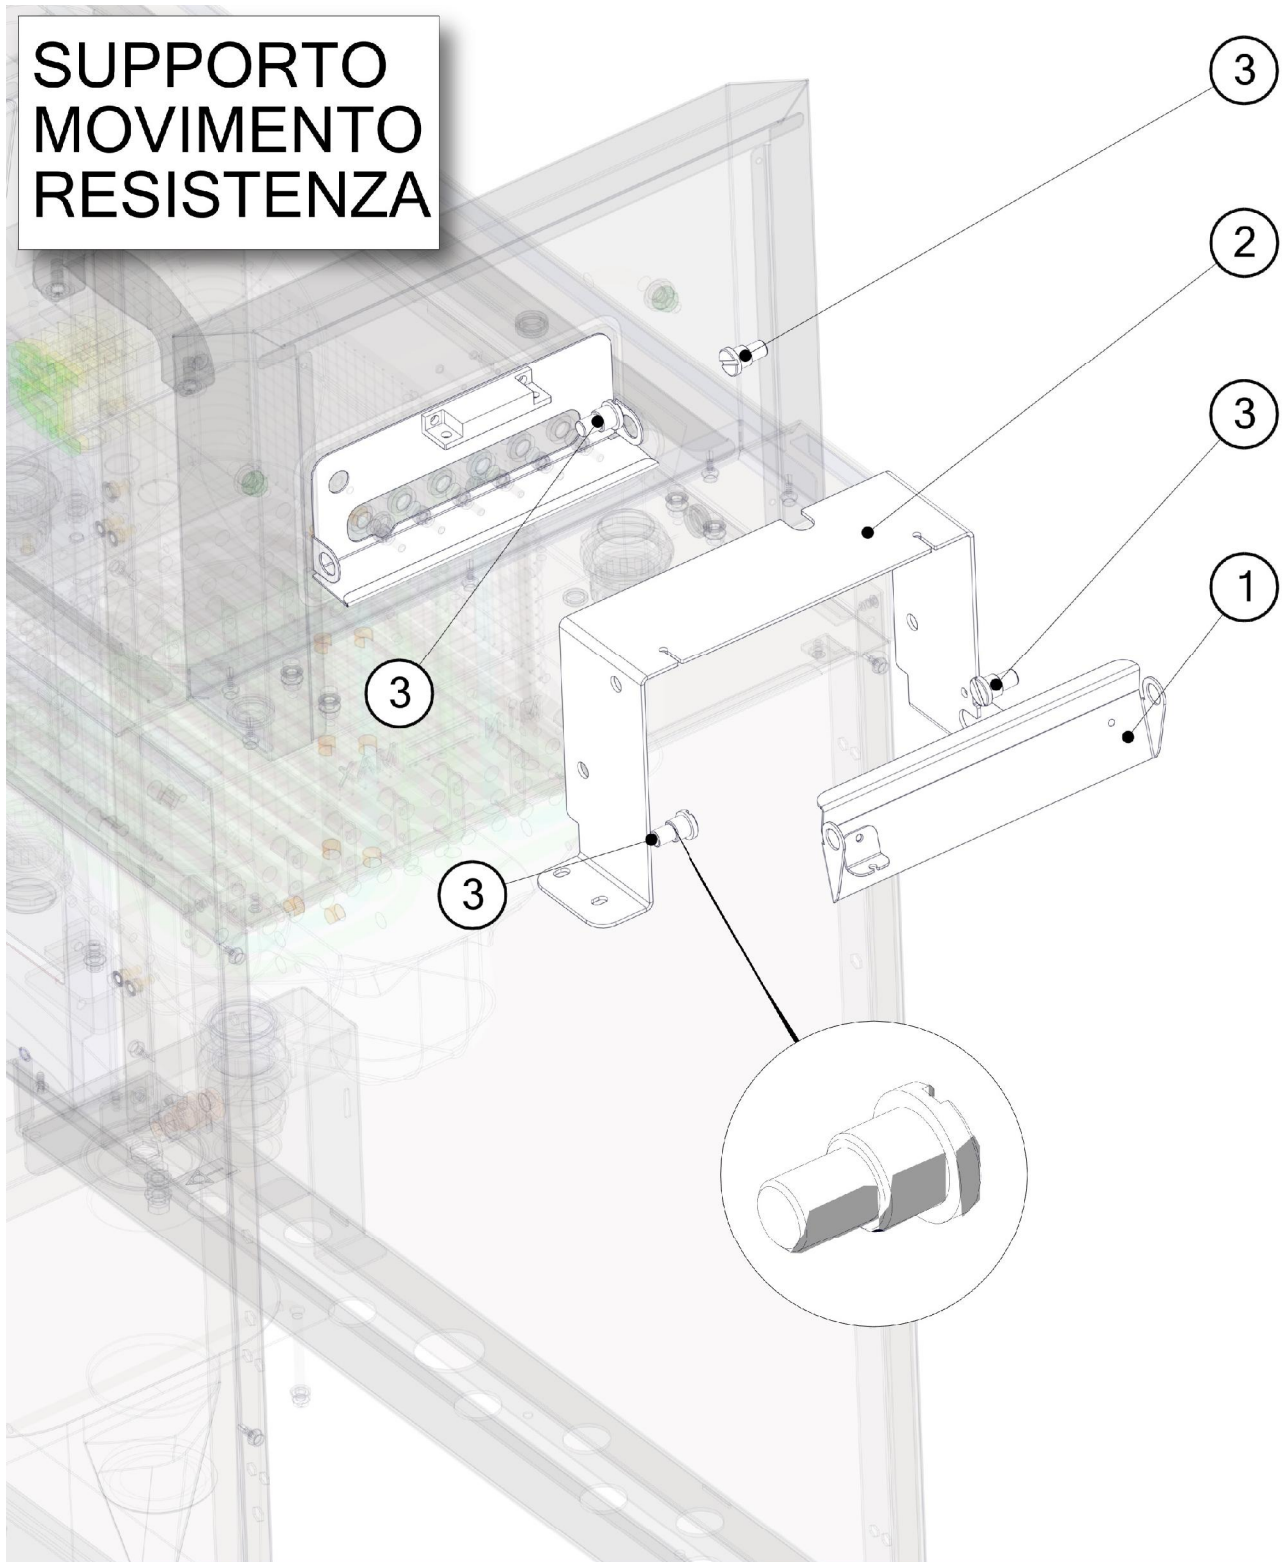

**SUPPORTO
MOVIMENTO
RESISTENZA**

Pos.	Codice	DESCRIZIONE	Note
1	00028217	AGGANCI RESIST.PROT.CONT.NE ASS	
2	00028215	SUPPORTO MOV. RES. ROT. NE	
3	00013785	Perno ruota di rinvio