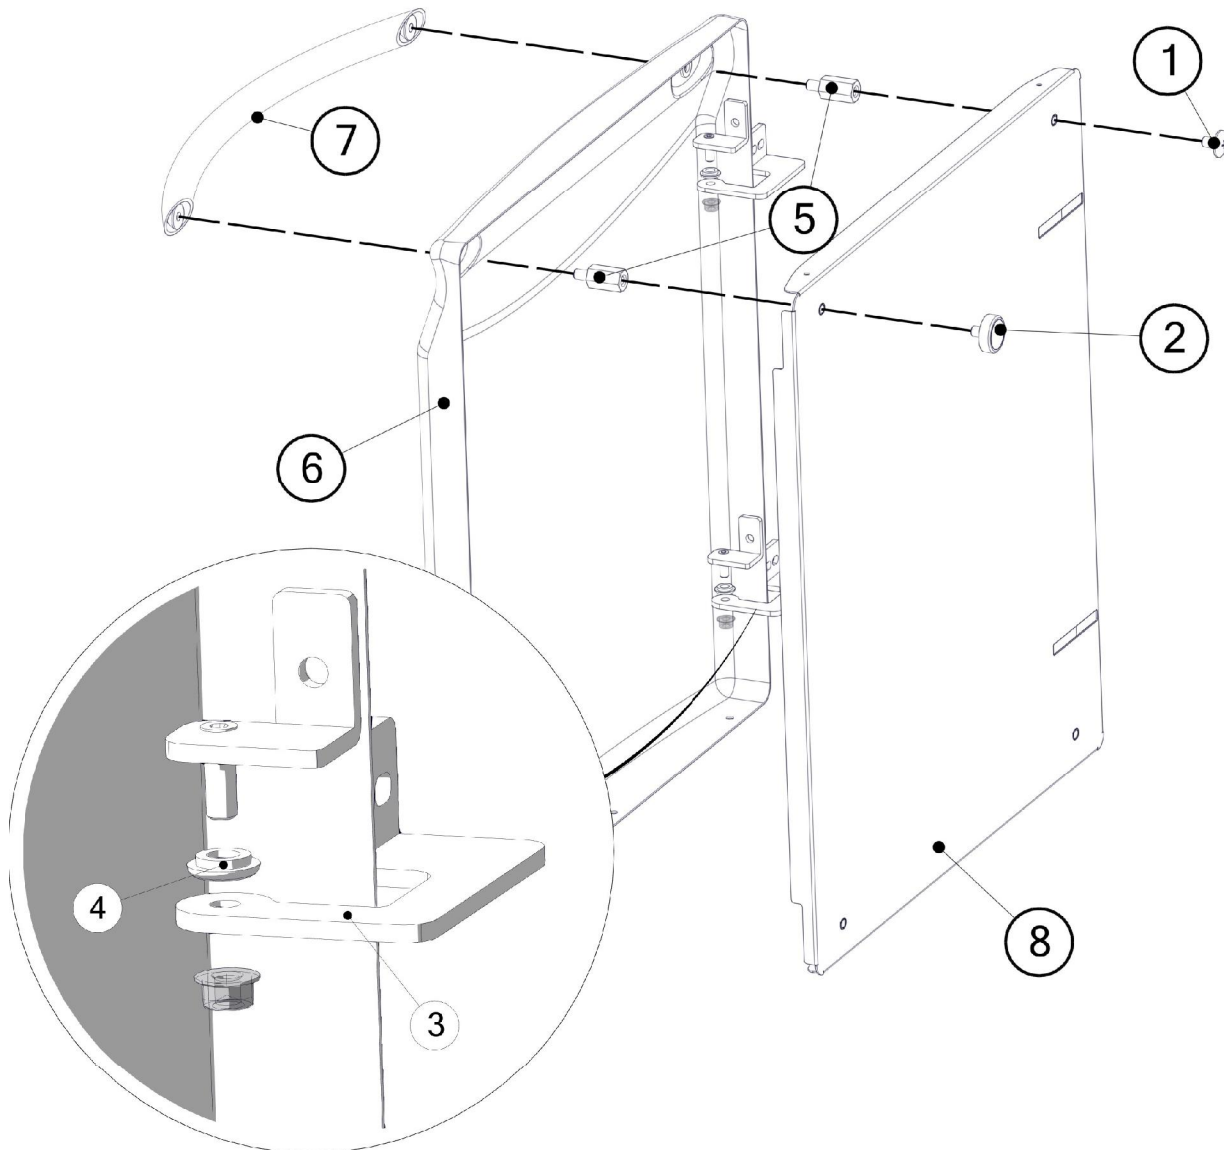

00028022

Pos.	Codice	DESCRIZIONE	Note
1	00002161	Vite TC A2 M6X9 testa larga	
2	25110106	MAGNETE NEODIMIO D=22 M6X9 H7	
3	00028122	CERNIERA SAGOMATA SX NG	
4	30160113	PASSACAVO 12X05,5X09X3,0X7	
5	00087213	DISTANZIALE M6X21 EN	
6	00027004	PORTELLA GFP PART	
7	00027006	MANIGLIA FRIGGITRICE ACQ	
8	00028023	CONTROPORTELLA NG ASSIEME