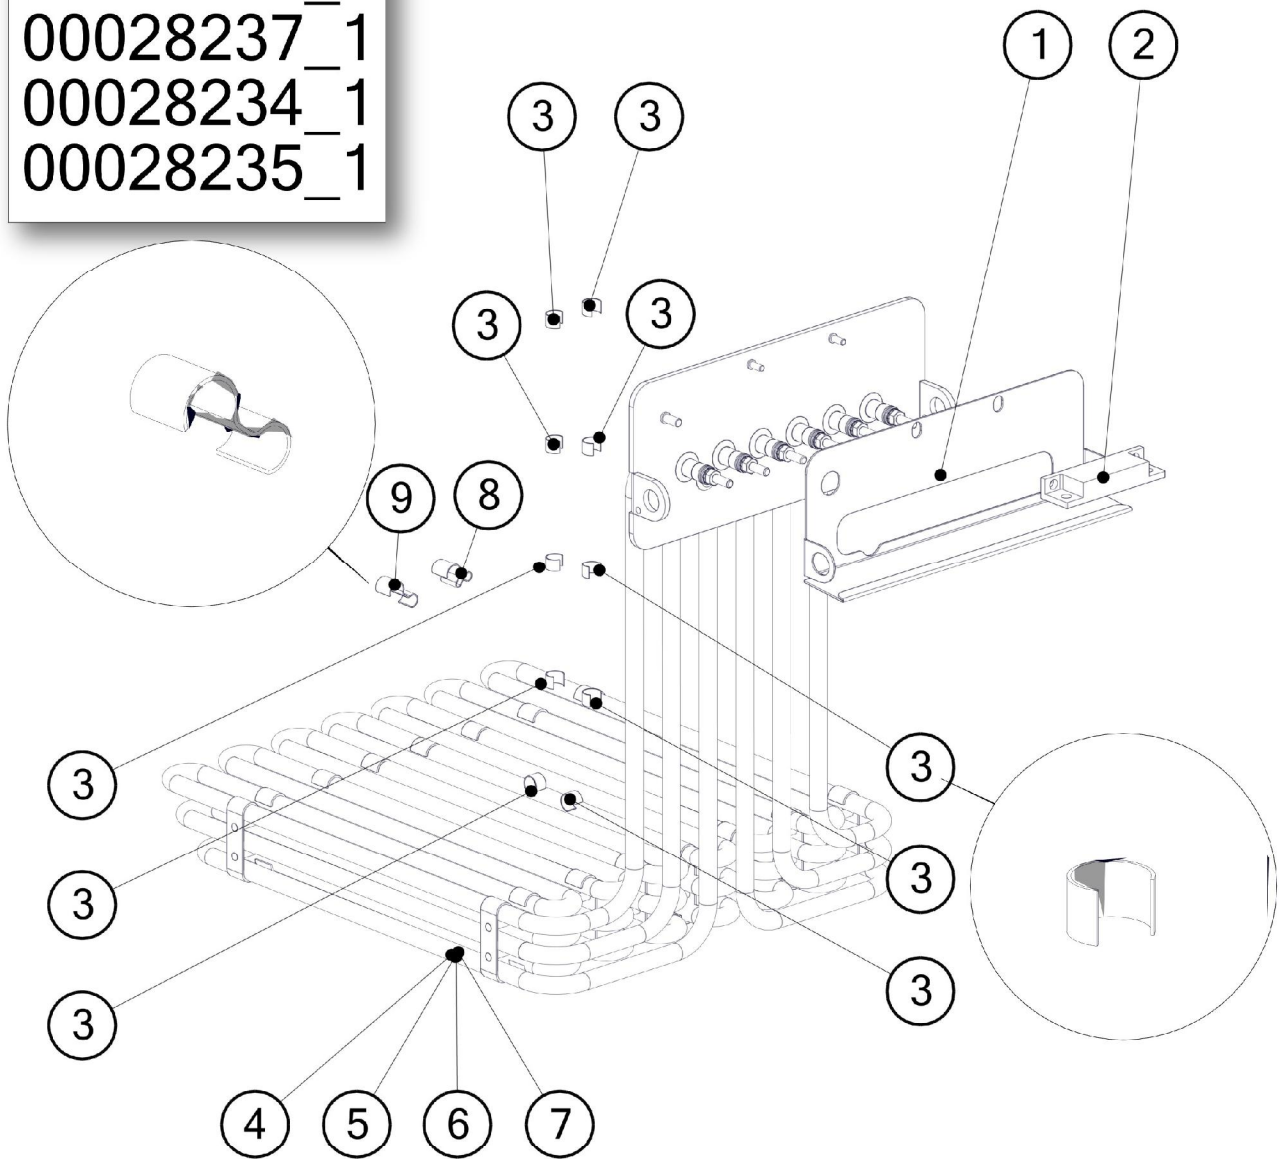

00028236_1
00028237_1
00028234_1
00028235_1

Pos.	Codice	DESCRIZIONE	Note
1	00028214	PROTEZIONE CONTATTI RESIST.NE	
2	25110117	MAGNETE M340 FPGBOM00	
3	00032349	MOLLA	
4	00028220	RESISTENZA NE12 6 KW 230V ASSIEME	
5	00028221	RESISTENZA NE12 9 KW 230V ASSIEME	
6	00028222	RESISTENZA NE20 10 KW 230V ASSIEME	
7	00028223	RESISTENZA NE20 16 KW 230V ASSIEME	
8	00028228	MOLLA INOX BULBO D.04	Per bulbo 22140006
9	00028226	MOLLA INOX BULBO D.06	Per bulbo 22150005