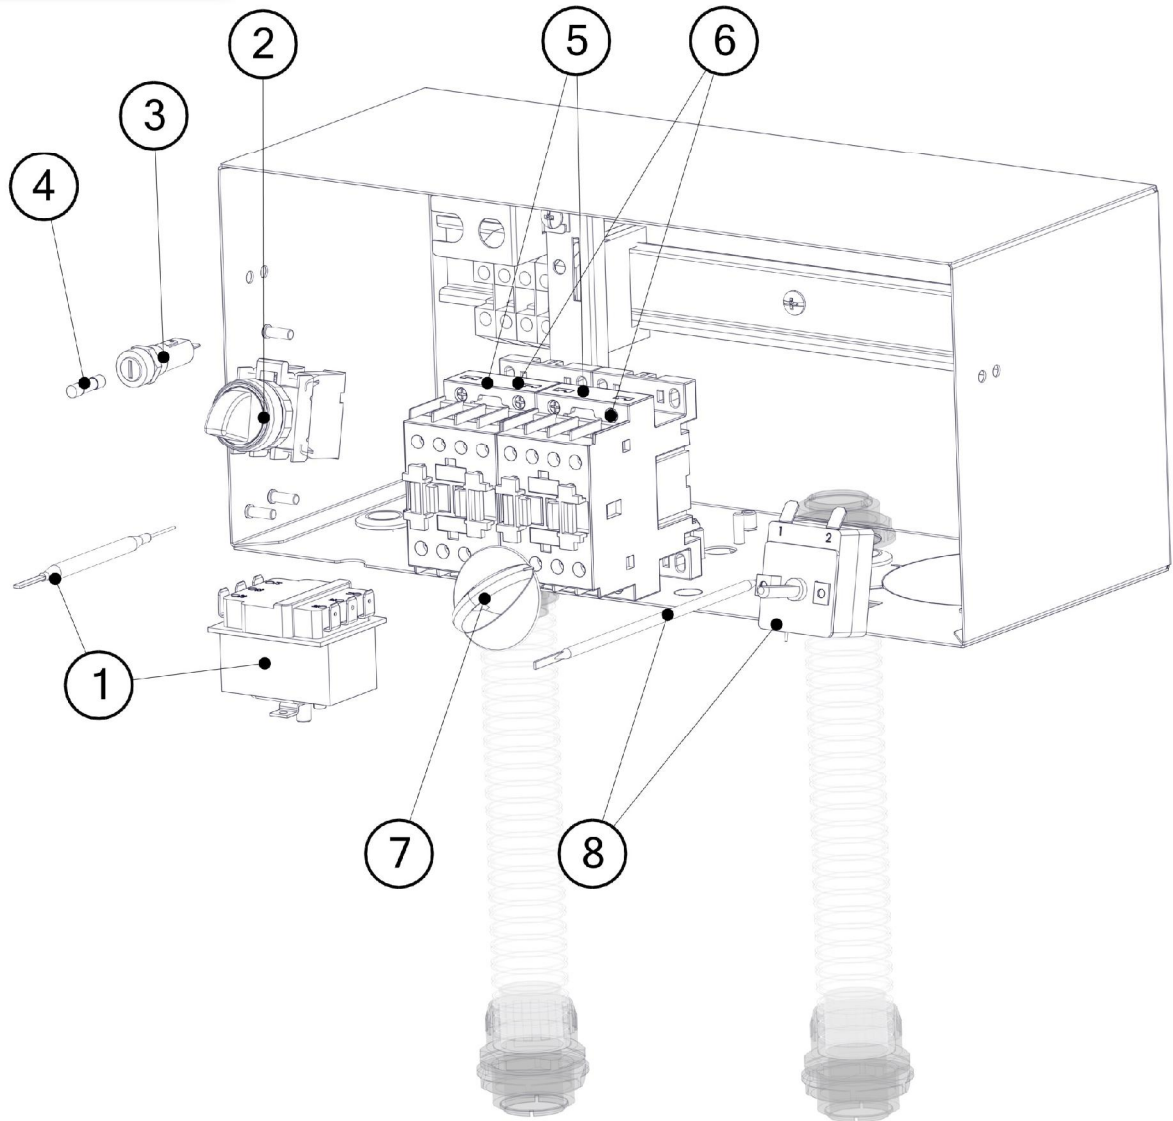

00028236_3

Pos.	Codice	DESCRIZIONE	Note
1	28100011	SPIA GIALLA NYLON LED FM6,3 250V	
2	00028227	TARGA CRUSCOTTO NEM	
3	00028245	CRUSCOTTO FRIGGITRICE NG+NE/M ASS	
4	00014985	DISTANZIATORE SCHEDA TERM. DGT L=5	
5	30160112	PASSACAVO 12X05,5X09X1,5X5,5	
6	22140006	TERMOSTATO UNIPOLARE REG. 97°-200°	

00028022

Pos.	Codice	DESCRIZIONE	Note
1	00002161	Vite TC A2 M6X9 testa larga	
2	25110106	MAGNETE NEODIMIO D=22 M6X9 H7	
3	00028122	CERNIERA SAGOMATA SX NG	
4	30160113	PASSACAVO 12X05,5X09X3,0X7	
5	00087213	DISTANZIALE M6X21 EN	
6	00027004	PORTELLA GFP PART	
7	00027006	MANIGLIA FRIGGITRICE ACQ	
8	00028023	CONTROPORTELLA NG ASSIEME	

00028234_2
00028236_2

Pos.	Codice	DESCRIZIONE	Note
1	00028207	COPRICAMINO NE ASSIEME	
2	00038731	Rosetta per portacestello	
3	00038730	PORTACESTELLO ES	
4	25110113	MICROMAGNETICO E510 1V DA	
5	13110007	RUBINETTO SFERA MF 1"	
6	00027188	PIASTRINA LEVA RUBINETTO	
7	00027219	ASTA LEVA RUBINETTO	
8	00028224	SUPPORTO PROLUNGA RUBINETTO NE	
9	19130006	MANOPOLA M6 X 16 GFP	
10	00005311	DADO OT E36 1" CROMATO	
11	02150003	Rosetta Cu 8x20x1,5 nichelata	
12	00028204	VASCA NE120 ASSIEME	
13	00028201	VASCA NE200 ASSIEME	

00028240
00028241

Pos.	Codice	DESCRIZIONE	Note
1	22150005	TERMOSTATO TRIP. SIC.235°C-14 EFP	
2	25290030	SELETTORE 0-1 D22 2NA	
3	37170007	PORTAFUSIBILE A PANNELLO D= 5,0X20	
4	37130999	FUSIBILE 5x20 4A	
5	25130037	CONTATTORE BF0901 LOVATO 230V	6-9-10 kW
6	25130038	CONTATTORE BF1801 LOVATO 230V	16 kW
7	00039294	MANOPOLA TERMOSTATO ST 4	
8	22140006	TERMOSTATO UNIPOLARE REG. 97°-200°	