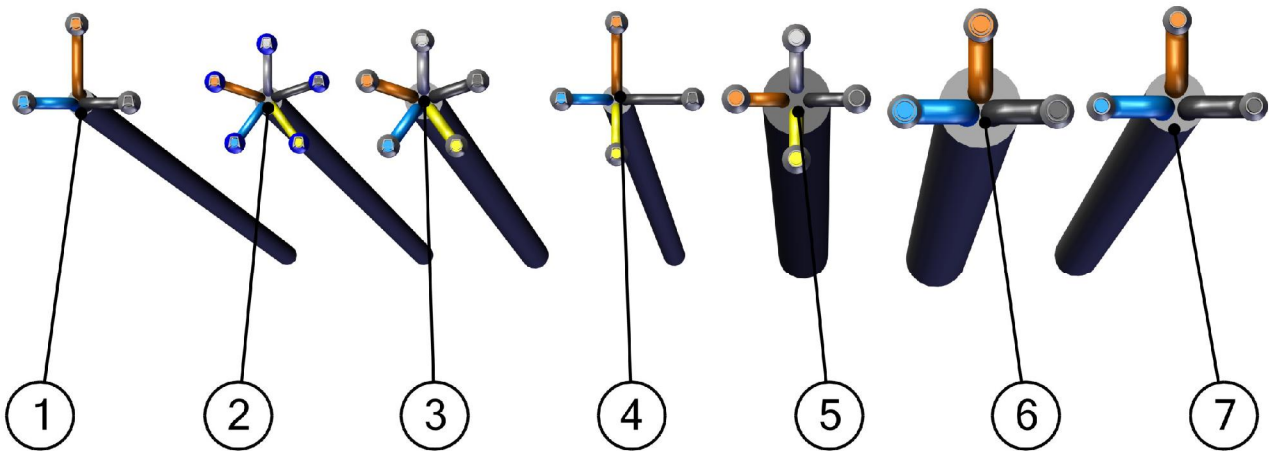

kW	ALIMENTAZIONE	CAVO
6	400V-3N	30100002
6	230V-3	30100002
6	230V-1	30100001
9	400V-3N	30100002
9	230V-3	30100008
9	230V-1	30100021
10	400V-3N	30100002
10	230V-3	30100008
10	230V-1	30100020
16	400V-3N	30100003

Pos.	Codice	DESCRIZIONE	Note
1	30100001	CAVO ALIMENTAZIONE MONOF. 3X4 mmq	
2	30100002	CAVO ALIMENTAZIONE TRIF.5X2,5 mmq	
3	30100003	CAVO ALIMENTAZIONE TRIF.5X4 mmq	
4	30100008	CAVO ALIMENTAZIONE TRIF.4X4 mmq	
5	30100011	CAVO ALIMENTAZIONE TRIF.4X6 mmq	
6	30100020	CAVO ALIMENTAZIONE MONOF. 3X10 mmq	
7	30100021	CAVO ALIMENTAZIONE MONOF. 3X6 mmq