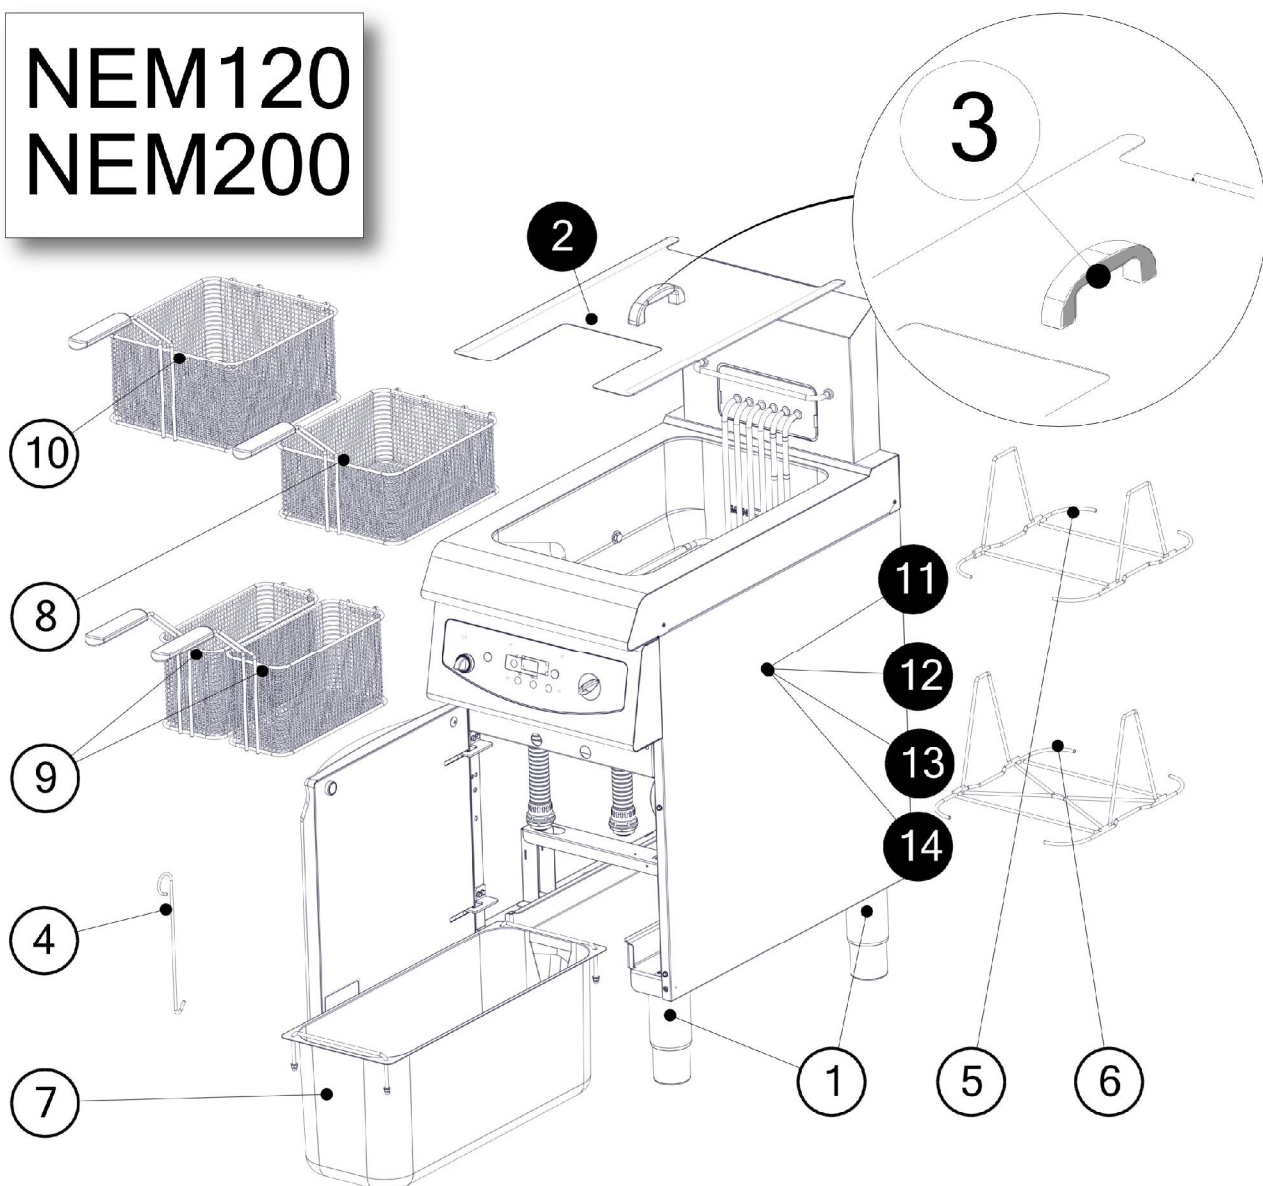

NEM120 NEM200

Pos.	Codice	DESCRIZIONE	Note
1	00035730	PIEDINO 2" H=140 COMPLETO	
2	00028052	COPERCHIO VASCA NG RICAMBI	
3	19150002	MANIGLIA COPERCHIO EB M6	
4	00028250	GANCIO SOLLEVA RESISTENZA	
5	00028013	TELAIETTO APPOGGIO CESTELLO NG12	
6	00028009	TELAIETTO APPOGGIO CESTELLO NG20	
7	00027060	CONTENITORE OLIO GW20 21LT RICAMBI	
8	00028014	CESTELLO INTERO NG12 (280X240)	
9	00028011	CESTELLO MEZZO NG20 (280X120)	
10	00028010	CESTELLO INTERO NG20 (280X260)	
11	00028234	GRUPPO MONTAG.NEM200 10 KW	Pag.2
12	00028235	GRUPPO MONTAG.NEM200 16 KW	Pag.2
13	00028236	GRUPPO MONTAG.NEM120 6 KW	Pag.2
14	00028237	GRUPPO MONTAG.NEM120 9 KW	Pag.2

00028236_3

Pos.	Codice	DESCRIZIONE	Note
1	28100011	SPIA GIALLA NYLON LED FM6,3 250V	
2	00028227	TARGA CRUSCOTTO NEM	
3	00028245	CRUSCOTTO FRIGGITRICE NG+NE/M ASS	
4	00014985	DISTANZIATORE SCHEDA TERM. DGT L=5	
5	30160112	PASSACAVO 12X05,5X09X1,5X5,5	
6	22140006	TERMOSTATO UNIPOLARE REG. 97°-200°	

00028022

Pos.	Codice	DESCRIZIONE	Note
1	00002161	Vite TC A2 M6X9 testa larga	
2	25110106	MAGNETE NEODIMIO D=22 M6X9 H7	
3	00028122	CERNIERA SAGOMATA SX NG	
4	30160113	PASSACAVO 12X05,5X09X3,0X7	
5	00087213	DISTANZIALE M6X21 EN	
6	00027004	PORTELLA GFP PART	
7	00027006	MANIGLIA FRIGGITRICE ACQ	
8	00028023	CONTROPORTELLA NG ASSIEME	

00028240
00028241

Pos.	Codice	DESCRIZIONE	Note
1	22150005	TERMOSTATO TRIP. SIC.235°C-14 EFP	
2	25290030	SELETTORE 0-1 D22 2NA	
3	37170007	PORTAFUSIBILE A PANNELLO D= 5,0X20	
4	37130999	FUSIBILE 5x20 4A	
5	25130037	CONTATTORE BF0901 LOVATO 230V	6-9-10 kW
6	25130038	CONTATTORE BF1801 LOVATO 230V	16 kW
7	00039294	MANOPOLA TERMOSTATO ST 4	
8	22140006	TERMOSTATO UNIPOLARE REG. 97°-200°	