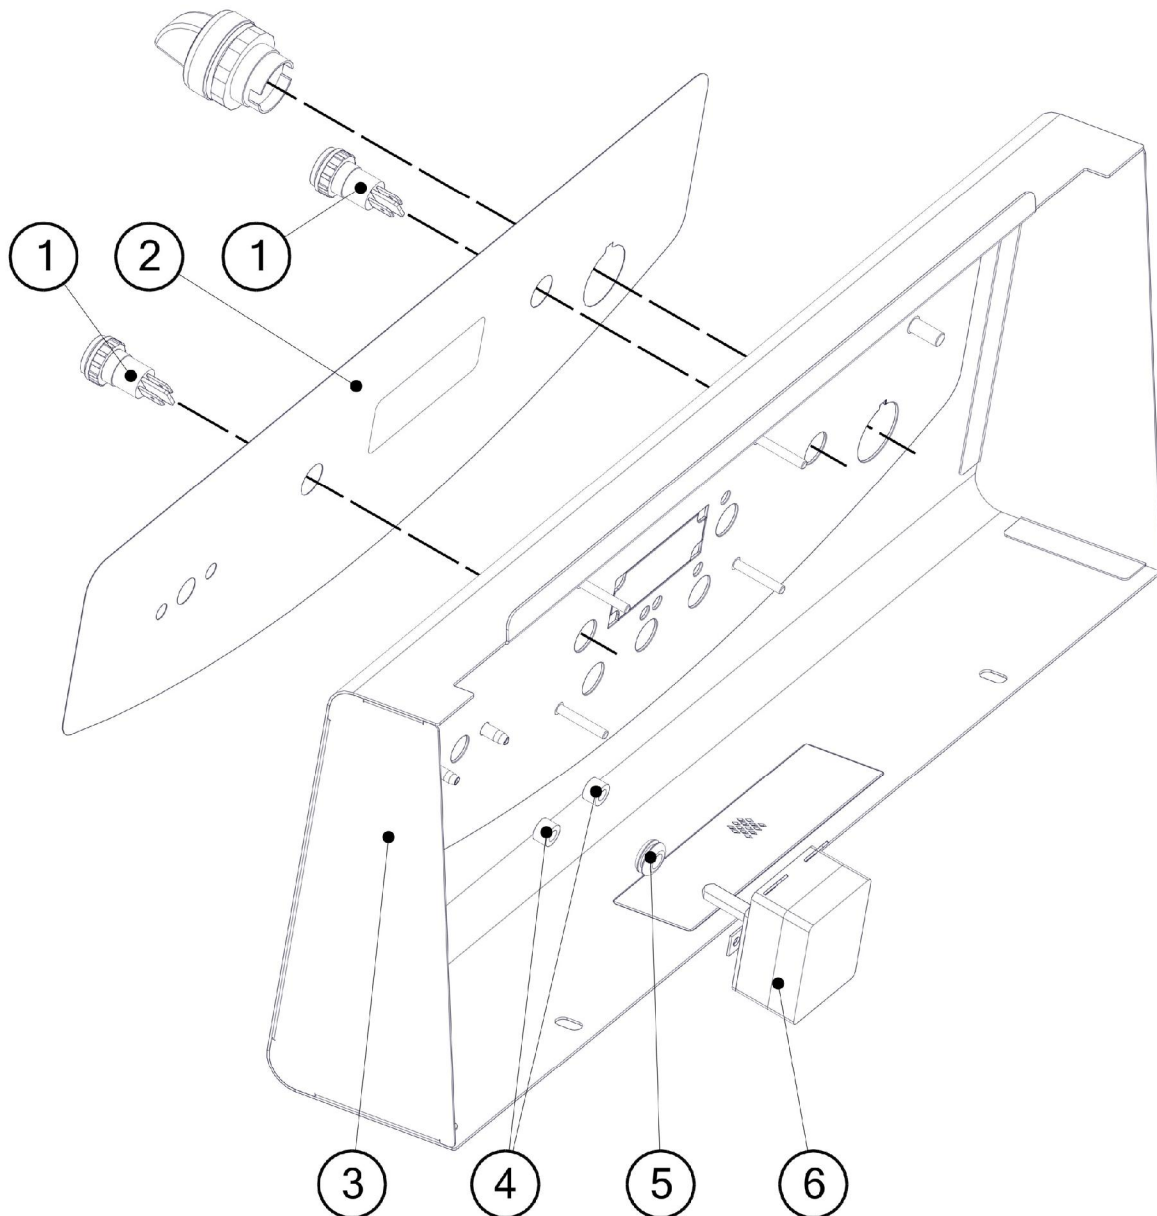

NEM120 NEM200

Pos.	Codice	DESCRIZIONE	Note
1	00035730	PIEDINO 2" H=140 COMPLETO	
2	00028052	COPERCHIO VASCA NG RICAMBI	
3	19150002	MANIGLIA COPERCHIO EB M6	
4	00028250	GANCIO SOLLEVA RESISTENZA	
5	00028013	TELAIETTO APPOGGIO CESTELLO NG12	
6	00028009	TELAIETTO APPOGGIO CESTELLO NG20	
7	00027060	CONTENITORE OLIO GW20 21LT RICAMBI	
8	00028014	CESTELLO INTERO NG12 (280X240)	
9	00028011	CESTELLO MEZZO NG20 (280X120)	
10	00028010	CESTELLO INTERO NG20 (280X260)	
11	00028234	GRUPPO MONTAG.NEM200 10 KW	Pag.2
12	00028235	GRUPPO MONTAG.NEM200 16 KW	Pag.2
13	00028236	GRUPPO MONTAG.NEM120 6 KW	Pag.2
14	00028237	GRUPPO MONTAG.NEM120 9 KW	Pag.2

00028236_3

Pos.	Codice	DESCRIZIONE	Note
1	28100011	SPIA GIALLA NYLON LED FM6,3 250V	
2	00028227	TARGA CRUSCOTTO NEM	
3	00028245	CRUSCOTTO FRIGGITRICE NG+NE/M ASS	
4	00014985	DISTANZIATORE SCHEDA TERM. DGT L=5	
5	30160112	PASSACAVO 12X05,5X09X1,5X5,5	
6	22140006	TERMOSTATO UNIPOLARE REG. 97°-200°	