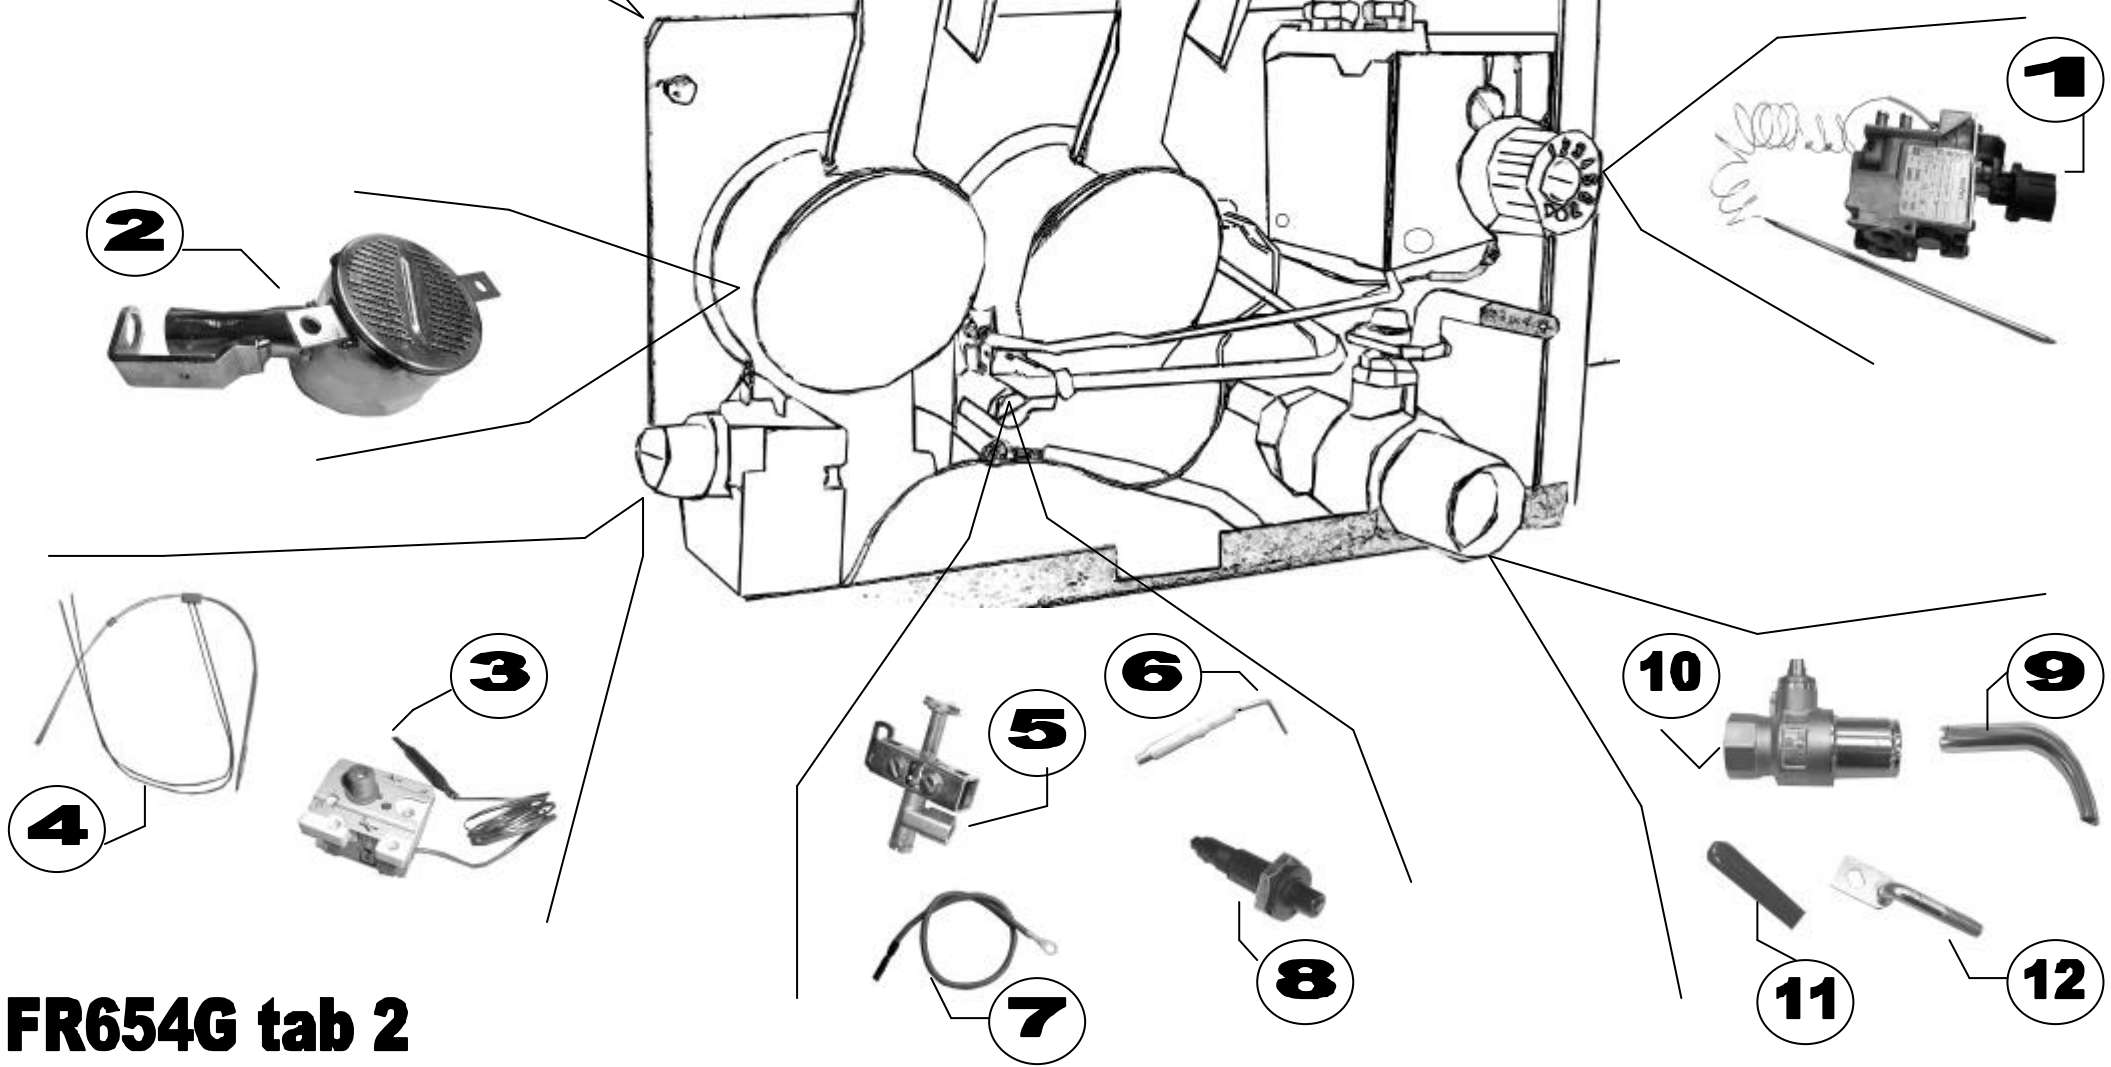

A = B

FR654G tab 1

FR654G tab 2

DARDO 650 FRIGGITRICE GAS FRITTEUSE A GAS GAS DEEP FRYER GAS FRITEUSE

POS.	Q.TA	COD.	DENOMINAZIONE	DENOMINATION	DENOMINATION	BESCHREIBUNG
1	2	C00753	VALVOLA EUROSIT	VALVE EUROSIT	EUROSIT BODY VALVE	VENTILKOERPER EUROSIT
2	4	C10411	BRUCIATORE	BRULEUR	BURNER	BRENNER
3	2	C10381	TERMOSTATOSICUREZZA 225°	THERMOSTAT SECURIT. 225°	SAFETY THERM. 225°	SICHERHEISTHERM. 225°
4	2	513120001	TERMOCOPPIA MM 800	THERMOCOUPLE MM 800	THERMOCOUPLE MM 800	THERMOELEMENT MM 800
5	2	C00070	PILOTA 3 VIE	PILOT 3 VOIES	PILOTE 3 WAY	HAUPTBRENNER 3 WEG.
6	2	C00927	CANDELA ACCENSIONE	BOUGIE D'ALLUMAGE	CANDLE INITION	ZUNDKERZE SCHNELLBRENNER
7	2	C00808	CAVETTO ACCENSIONE	CABLE D'ALLUMAGE	IGNITION CABLE	ZUENDUNGSKABEL
8	2	C00069	ACCENSIONE PIEZO	PIEZO D'ALLUMAGE	PIEZO IGNITION	PIEZOZUENDER 2
9	2	C00712	TERMINALE SCARICO OLIO	TERMINAL DE DECHARGE OIL	TERMINAL OIL DRAINAGE	TERMINAL OLHAHN ENTLADE ICH
10	2	827309	RUBINETTO SCARICO OLIO	ROBINET DE DECHARGE OIL	OIL DRAINAGE COCK	OLHAHN ENTLADE ICH
11	2	C10384	MANIGLIA SCARICO OLIO	POIGNEE DE DECHARGE OIL	HANDLE DRAINAGE COCK	HANDGRIFF OLHAHN ENTLADE ICH
12	2	C10474	LEVA SCARICO OLIO	LEVIER DE DECHARGE OIL	LEVER OIL DRAINAGE	HEBEL OLHAHN ENTLADE ICH
13	2	C10406	RETINA VASCA	RETINE BASSIN	BATHTUB HAIRNET	BADEWANNE HAARNETZ
14	2	C88419	COPERCHIO	COUVERCLE	COVER	ABDECKUNG
15	2	C10385	MANIGLIA COPERCHIO	POIGNEE DE COUVERCLE	HANDLE COVER	HANDGRIFF ABDECKUNG
16	1	C89534	COPRICAMINO	CHEMINEE 350	CHIMANEY 350	KAMINA 350
17	4	C00811	PIEDE	PIED	FOOT	FUSS

FR654G