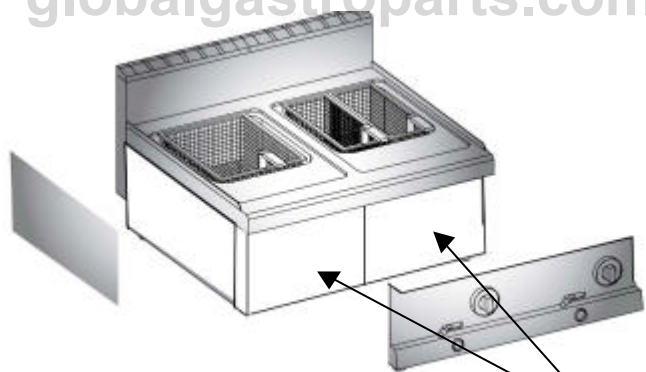

A = B

FR654G tab 1

FR654G tab 2

DARDO 650 FRIGGITRICE GAS FRITTEUSE A GAS GAS DEEP FRYER GAS FRITEUSE

POS.	Q.TA	COD.	DENOMINAZIONE	DENOMINATION	DENOMINATION	BESCHREIBUNG
1	2	C00753	VALVOLA EUROSIT	VALVE EUROSIT	EUROSIT BODY VALVE	VENTILKOERPER EUROSIT
2	4	C10411	BRUCIATORE	BRULEUR	BURNER	BRENNER
3	2	C10381	TERMOSTATOSICUREZZA 225°	THERMOSTAT SECURIT. 225°	SAFETY THERM. 225°	SICHERHEISTHERM. 225°
4	2	513120001	TERMOCOPPIA MM 800	THERMOCOUPLE MM 800	THERMOCOUPLE MM 800	THERMOELEMENT MM 800
5	2	C00070	PILOTA 3 VIE	PILOT 3 VOIES	PILOTE 3 WAY	HAUPTBRENNER 3 WEG.
6	2	C00927	CANDELA ACCENSIONE	BOUGIE D'ALLUMAGE	CANDLE INITION	ZUNDKERZE SCHNELLBRENNER
7	2	C00808	CAVETTO ACCENSIONE	CABLE D'ALLUMAGE	IGNITION CABLE	ZUENDUNGSKABEL
8	2	C00069	ACCENSIONE PIEZO	PIEZO D'ALLUMAGE	PIEZO IGNITION	PIEZOZUENDER 2
9	2	C00712	TERMINALE SCARICO OLIO	TERMINAL DE DECHARGE OIL	TERMINAL OIL DRAINAGE	TERMINAL OLHAHN ENTLADE ICH
10	2	827309	RUBINETTO SCARICO OLIO	ROBINET DE DECHARGE OIL	OIL DRAINAGE COCK	OLHAHN ENTLADE ICH
11	2	C10384	MANIGLIA SCARICO OLIO	POIGNEE DE DECHARGE OIL	HANDLE DRAINAGE COCK	HANDGRIFF OLHAHN ENTLADE ICH
12	2	C10474	LEVA SCARICO OLIO	LEVIER DE DECHARGE OIL	LEVER OIL DRAINAGE	HEBEL OLHAHN ENTLADE ICH
13	2	C10406	RETINA VASCA	RETINE BASSIN	BATHTUB HAIRNET	BADEWANNE HAARNETZ
14	2	C88419	COPERCHIO	COUVERCLE	COVER	ABDECKUNG
15	2	C10385	MANIGLIA COPERCHIO	POIGNEE DE COUVERCLE	HANDLE COVER	HANDGRIFF ABDECKUNG
16	1	C89534	COPRICAMINO	CHEMINEE 350	CHIMANEY 350	KAMINA 350
17	4	C00811	PIEDE	PIED	FOOT	FUSS