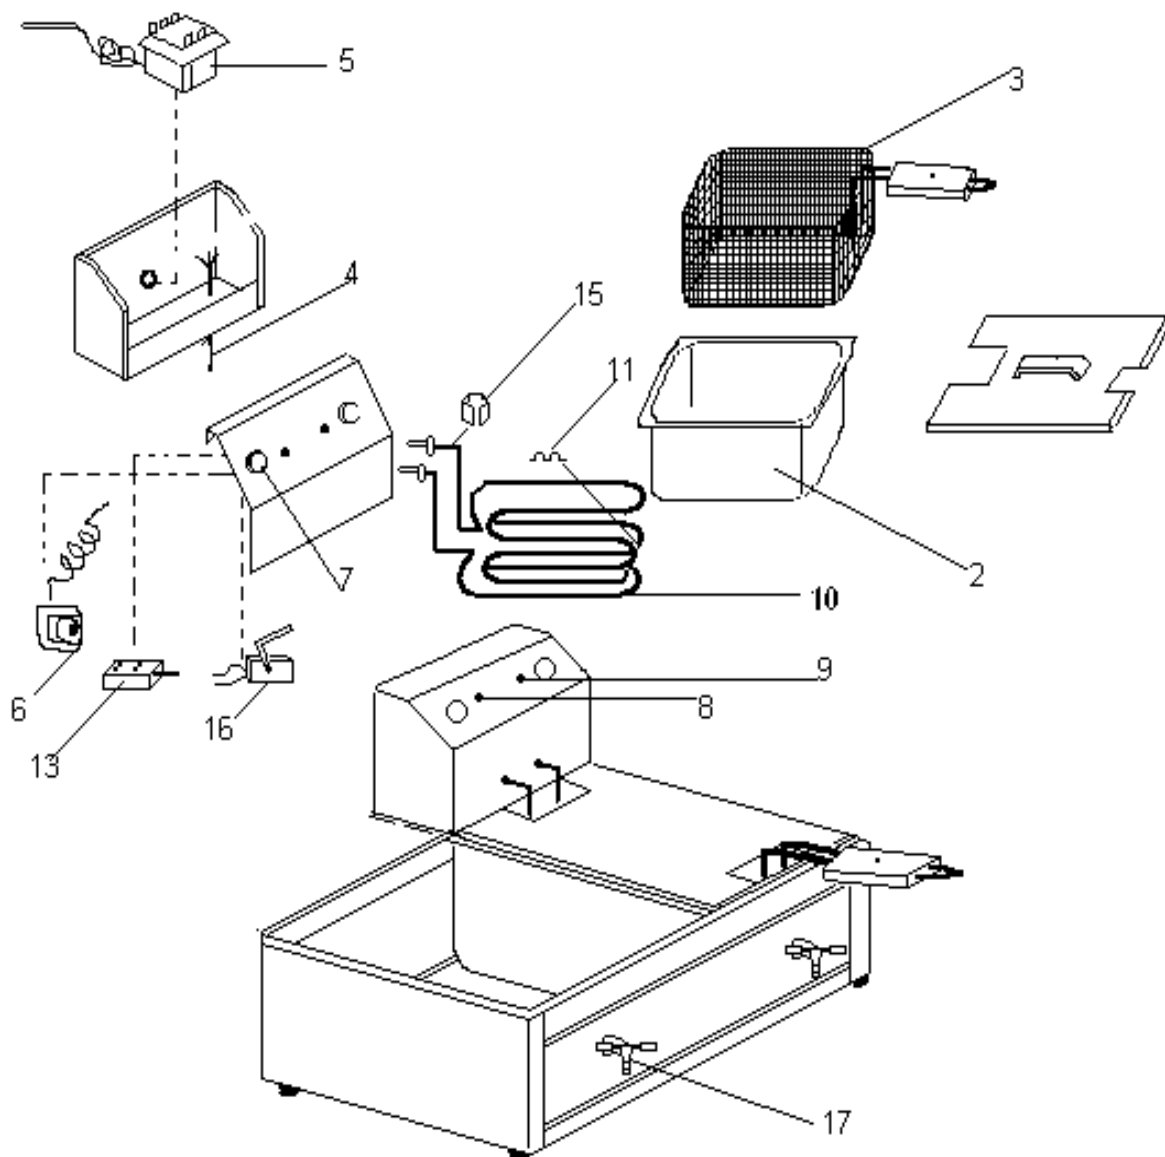

MODELLO 2008

Pos. Codice Descrizione

Pos.	Codice	Descrizione
MODELLI F 5 S - F 5+5 S / F6M - F6+6M		
3	PR70005	CESTELLO 5-6-8 Lt.
4	PR10023	CAVO ALIMENTAZIONE 3x2,5
5	PR70008	TERMOSTATO DI SICUREZZA MONOFASE
6	PR70009	TERMOSTATO DI TEMPERATURA MONOFASE
7	PR10008	MANOPOLA COMANDO
8	PR70220	LAMPADINA + GEMMA BIANCA
9	PR70221	LAMPADINA + GEMMA VERDE
10	PR70211	RESISTENZA 3500W F5-6M
11	PR70042	CLIPS FERMABULBO
13	PR10134	INTERRUTTORE BIPOLARE
15	PR70044	MOLLETTA FERMACAPILLARE
16	PR70214	MICROSWITCH DI SICUREZZA
17	PR70014	RUBINETTO F6M -8T
MODELLI F 8 T - F 8+8 T / F 12 T - F 12+12 T		
1	PR70005	CESTELLO PER LT. 8
	PR70226	CESTELLO PER LT. 12
2	PR70227	FILTRO F12 T
3	PR70228	TUBO SCARICO F12
4	PR70014	RUBINETTO F6M -8T
	PR70210	RUBINETTO F12 T
7	PR70218	TERMOSTATO DI TEMPERATURA TRIPOLARE
8	PR10007	INTERRUTTORE QUADRIPOLORE
9	PR70219	TERMOSTATO DI SICUREZZA TRIPOLARE
10	PR70215	MICROSWITCH BIPOLARE DI SICUREZZA
11	PR10008	MANOPOLA COMANDO
12	PR70212	RESISTENZA 2000W F8 T
	PR70213	RESISTENZA 3000W F12 T
13	PR70039	FERMABULBO
14	PR10024	CAVO ALIMENTAZIONE 5x2,5
	PR70100	TESTATA COMPLETA FRIGGI MONOFASE 5-6M
	PR70102	TESTATA COMPLETA FRIGGI TRIFASE 8T
	PR70104	TESTATA COMPLETA FRIGGI TRIFASE 12T

F5S – 5+5S / F6M – 6+6M

F8T – 8+8T / F12T – 12+12T