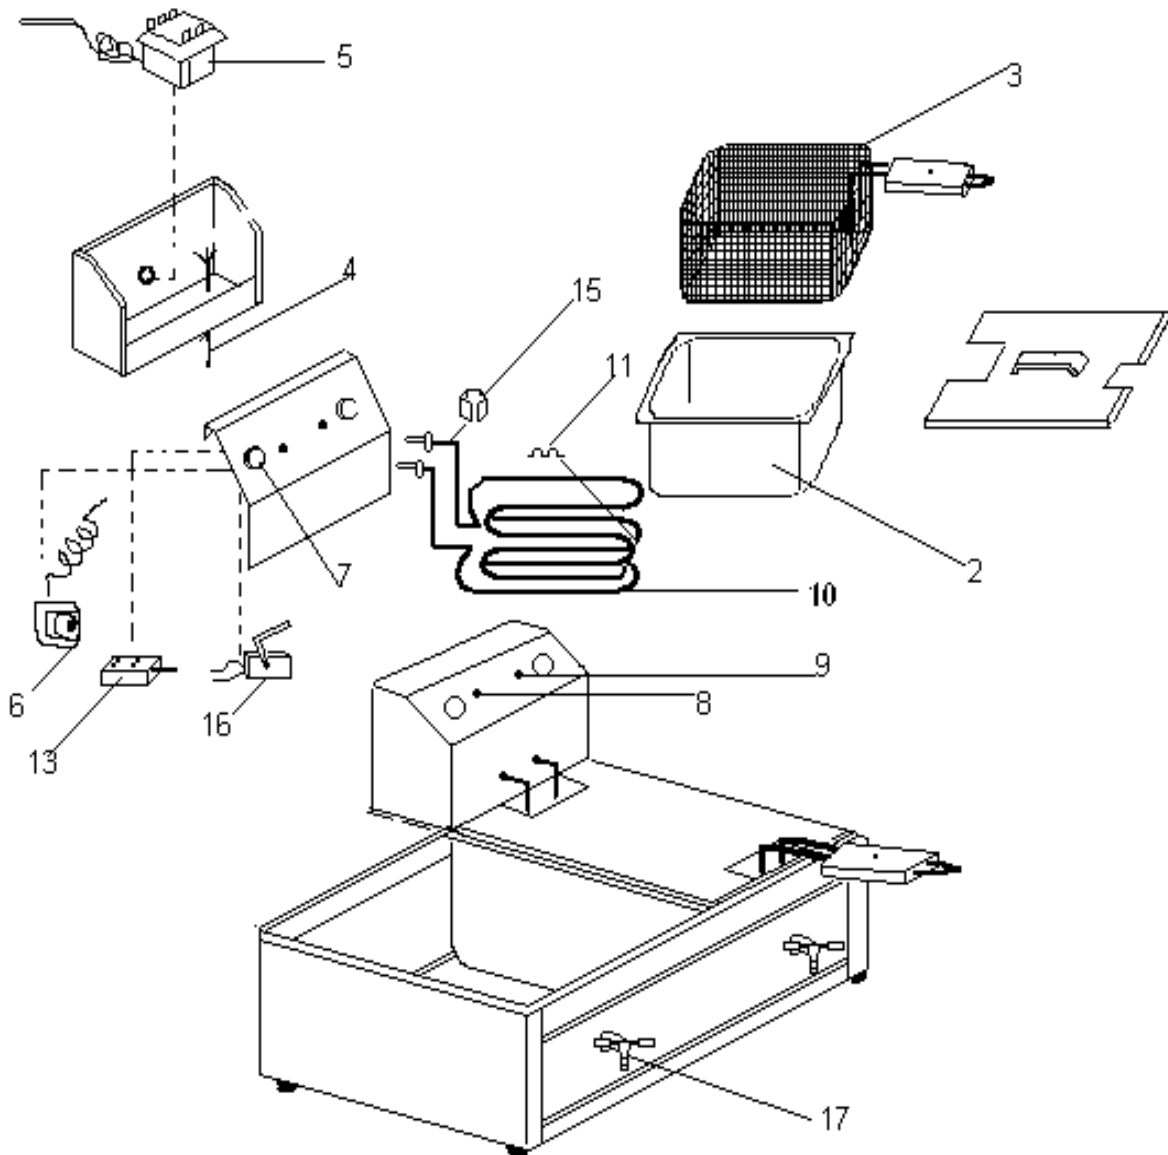

MODELLO 2008

Pos. Codice Descrizione

Pos.	Codice	Descrizione
MODELLI F 5 S - F 5+5 S / F6M - F6+6M		
3	PR70005	CESTELLO 5-6-8 Lt.
4	PR10023	CAVO ALIMENTAZIONE 3x2,5
5	PR70008	TERMOSTATO DI SICUREZZA MONOFASE
6	PR70009	TERMOSTATO DI TEMPERATURA MONOFASE
7	PR10008	MANOPOLA COMANDO
8	PR70220	LAMPADINA + GEMMA BIANCA
9	PR70221	LAMPADINA + GEMMA VERDE
10	PR70211	RESISTENZA 3500W F5-6M
11	PR70042	CLIPS FERMABULBO
13	PR10134	INTERRUTTORE BIPOLARE
15	PR70044	MOLLETTA FERMACAPILLARE
16	PR70214	MICROSWITCH DI SICUREZZA
17	PR70014	RUBINETTO F6M -8T
MODELLI F 8 T - F 8+8 T / F 12 T - F 12+12 T		
1	PR70005	CESTELLO PER LT. 8
	PR70226	CESTELLO PER LT. 12
2	PR70227	FILTRO F12 T
3	PR70228	TUBO SCARICO F12
4	PR70014	RUBINETTO F6M -8T
	PR70210	RUBINETTO F12 T
7	PR70218	TERMOSTATO DI TEMPERATURA TRIPOLARE
8	PR10007	INTERRUTTORE QUADRIPOLORE
9	PR70219	TERMOSTATO DI SICUREZZA TRIPOLARE
10	PR70215	MICROSWITCH BIPOLARE DI SICUREZZA
11	PR10008	MANOPOLA COMANDO
12	PR70212	RESISTENZA 2000W F8 T
	PR70213	RESISTENZA 3000W F12 T
13	PR70039	FERMABULBO
14	PR10024	CAVO ALIMENTAZIONE 5x2,5
	PR70100	TESTATA COMPLETA FRIGGI MONOFASE 5-6M
	PR70102	TESTATA COMPLETA FRIGGI TRIFASE 8T
	PR70104	TESTATA COMPLETA FRIGGI TRIFASE 12T

F5S – 5+5S / F6M – 6+6M

F8T – 8+8T / F12T – 12+12T