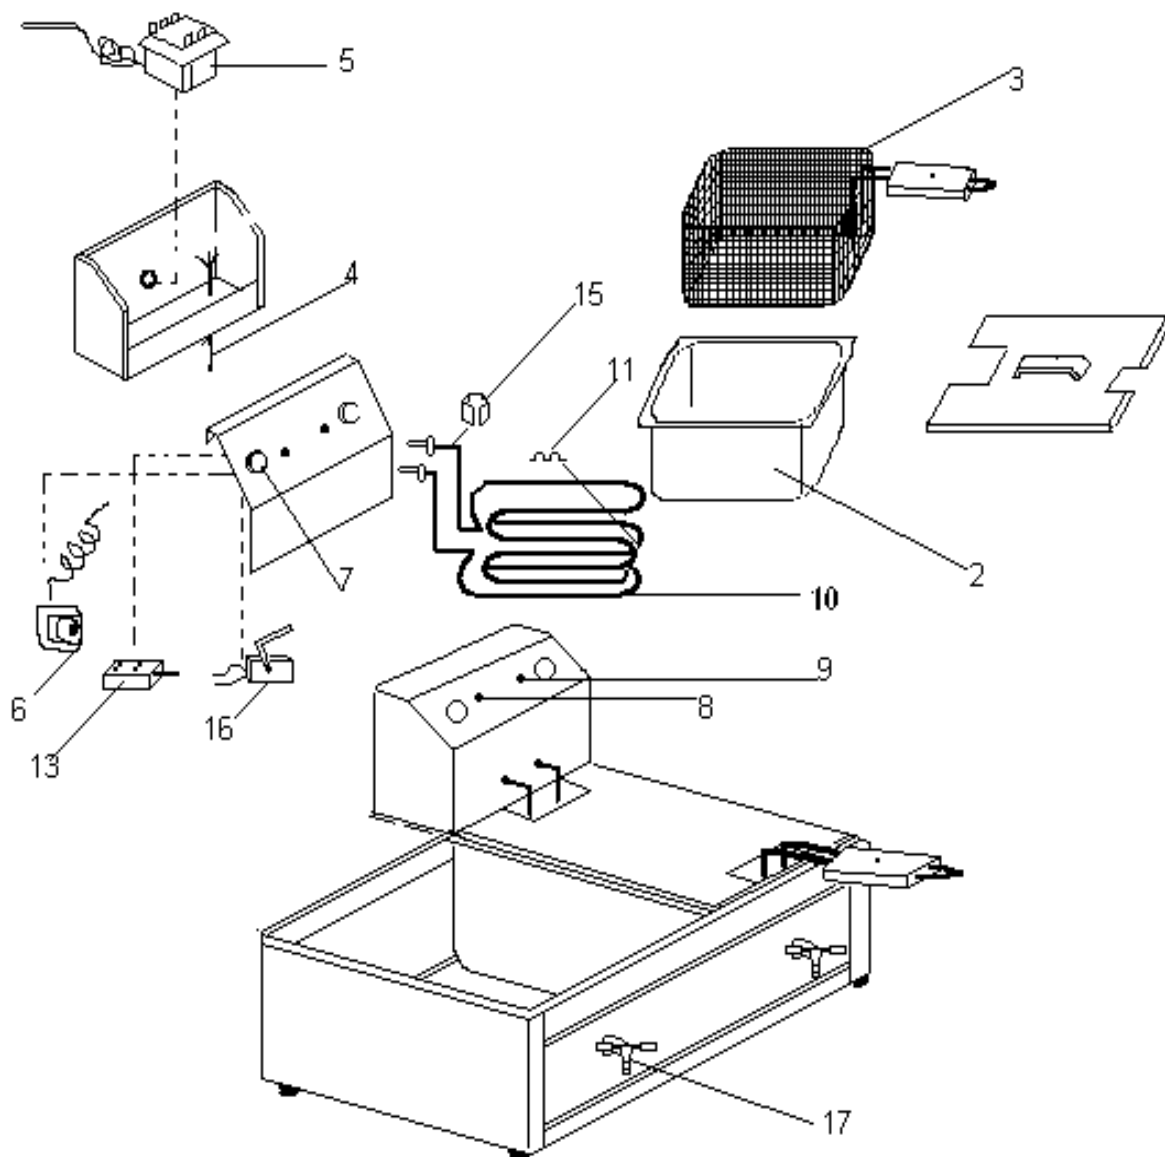

**MODELLO 2008**

Pos. Codice Descrizione

Pos.	Codice	Descrizione
MODELLI F 5 S - F 5+5 S / F6M - F6+6M		
3	PR70005	CESTELLO 5-6-8 Lt.
4	PR10023	CAVO ALIMENTAZIONE 3x2,5
5	PR70008	TERMOSTATO DI SICUREZZA MONOFASE
6	PR70009	TERMOSTATO DI TEMPERATURA MONOFASE
7	PR10008	MANOPOLA COMANDO
8	PR70220	LAMPADINA + GEMMA BIANCA
9	PR70221	LAMPADINA + GEMMA VERDE
10	PR70211	RESISTENZA 3500W F5-6M
11	PR70042	CLIPS FERMABULBO
13	PR10134	INTERRUTTORE BIPOLARE
15	PR70044	MOLLETTA FERMACAPILLARE
16	PR70214	MICROSWITCH DI SICUREZZA
17	PR70014	RUBINETTO F6M -8T
MODELLI F 8 T - F 8+8 T / F 12 T - F 12+12 T		
1	PR70005	CESTELLO PER LT. 8
	PR70226	CESTELLO PER LT. 12
2	PR70227	FILTRO F12 T
3	PR70228	TUBO SCARICO F12
4	PR70014	RUBINETTO F6M -8T
	PR70210	RUBINETTO F12 T
7	PR70218	TERMOSTATO DI TEMPERATURA TRIPOLARE
8	PR10007	INTERRUTTORE QUADRIPOLORE
9	PR70219	TERMOSTATO DI SICUREZZA TRIPOLARE
10	PR70215	MICROSWITCH BIPOLARE DI SICUREZZA
11	PR10008	MANOPOLA COMANDO
12	PR70212	RESISTENZA 2000W F8 T
	PR70213	RESISTENZA 3000W F12 T
13	PR70039	FERMABULBO
14	PR10024	CAVO ALIMENTAZIONE 5x2,5
	PR70100	TESTATA COMPLETA FRIGGI MONOFASE 5-6M
	PR70102	TESTATA COMPLETA FRIGGI TRIFASE 8T
	PR70104	TESTATA COMPLETA FRIGGI TRIFASE 12T

F5S – 5+5S / F6M – 6+6M

F8T – 8+8T / F12T – 12+12T