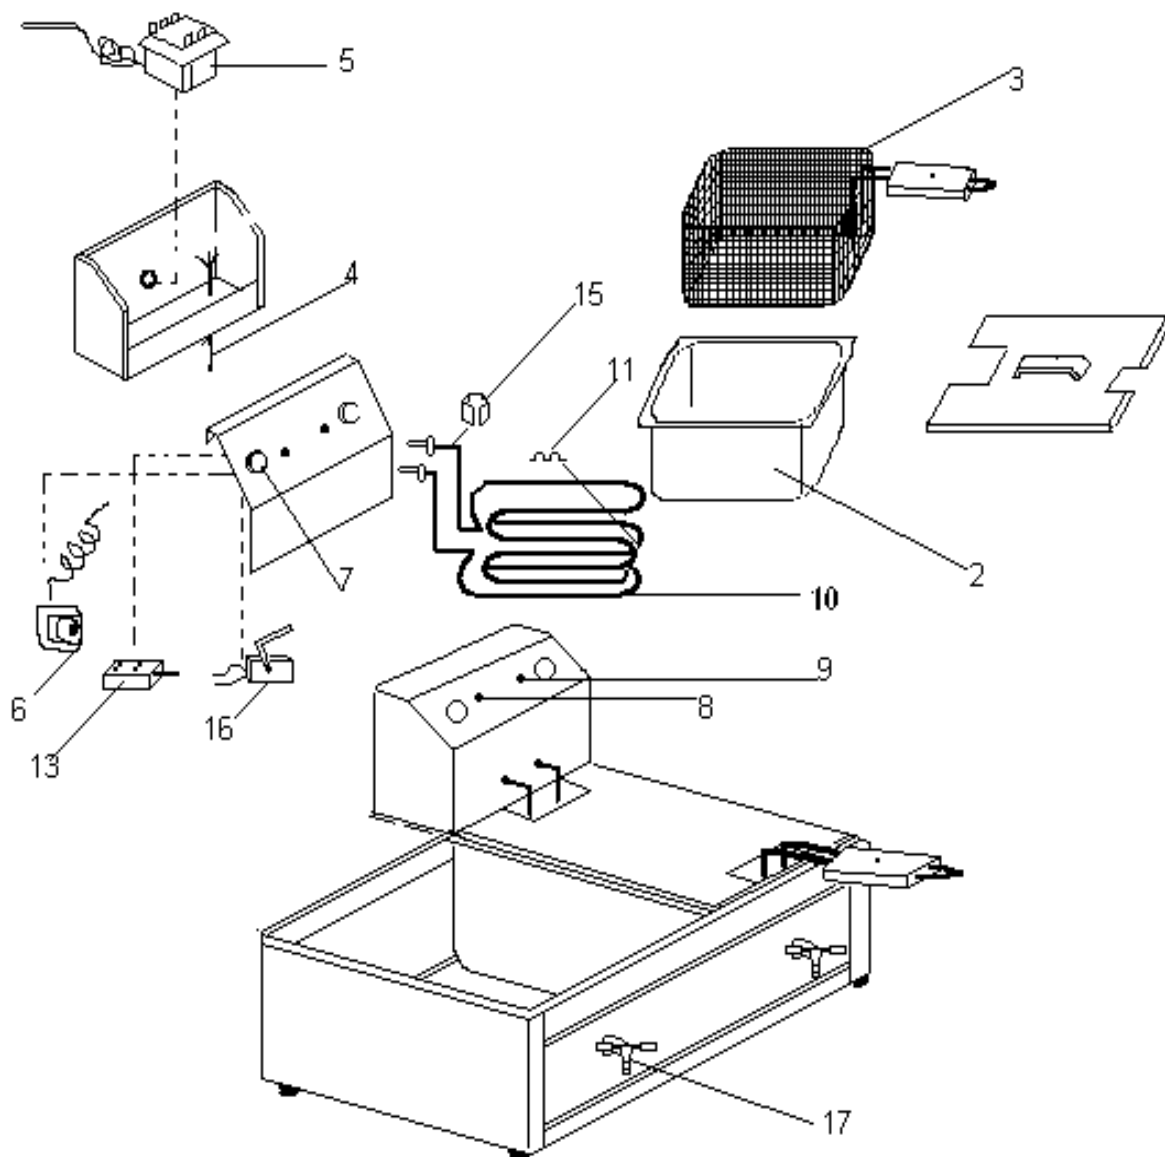

**MODELLO 2008**

**Pos. Codice Descrizione**

Pos.	Codice	Descrizione
<b>MODELLI F 5 S - F 5+5 S / F6M - F6+6M</b>		
3	PR70005	CESTELLO 5-6-8 Lt.
4	PR10023	CAVO ALIMENTAZIONE 3x2,5
5	PR70008	TERMOSTATO DI SICUREZZA MONOFASE
6	PR70009	TERMOSTATO DI TEMPERATURA MONOFASE
7	PR10008	MANOPOLA COMANDO
8	PR70220	LAMPADINA + GEMMA BIANCA
9	PR70221	LAMPADINA + GEMMA VERDE
10	PR70211	RESISTENZA 3500W F5-6M
11	PR70042	CLIPS FERMABULBO
13	PR10134	INTERRUTTORE BIPOLARE
15	PR70044	MOLLETTA FERMACAPILLARE
16	PR70214	MICROSWITCH DI SICUREZZA
17	PR70014	RUBINETTO F6M -8T
<b>MODELLI F 8 T - F 8+8 T / F 12 T - F 12+12 T</b>		
1	PR70005	CESTELLO PER LT. 8
	PR70226	CESTELLO PER LT. 12
2	PR70227	FILTRO F12 T
3	PR70228	TUBO SCARICO F12
4	PR70014	RUBINETTO F6M -8T
	PR70210	RUBINETTO F12 T
7	PR70218	TERMOSTATO DI TEMPERATURA TRIPOLARE
8	PR10007	INTERRUTTORE QUADRIPOLORE
9	PR70219	TERMOSTATO DI SICUREZZA TRIPOLARE
10	PR70215	MICROSWITCH BIPOLARE DI SICUREZZA
11	PR10008	MANOPOLA COMANDO
12	PR70212	RESISTENZA 2000W F8 T
	PR70213	RESISTENZA 3000W F12 T
13	PR70039	FERMABULBO
14	PR10024	CAVO ALIMENTAZIONE 5x2,5
	PR70100	TESTATA COMPLETA FRIGGI MONOFASE 5-6M
	PR70102	TESTATA COMPLETA FRIGGI TRIFASE 8T
	PR70104	TESTATA COMPLETA FRIGGI TRIFASE 12T

# F8T – 8+8T / F12T – 12+12T