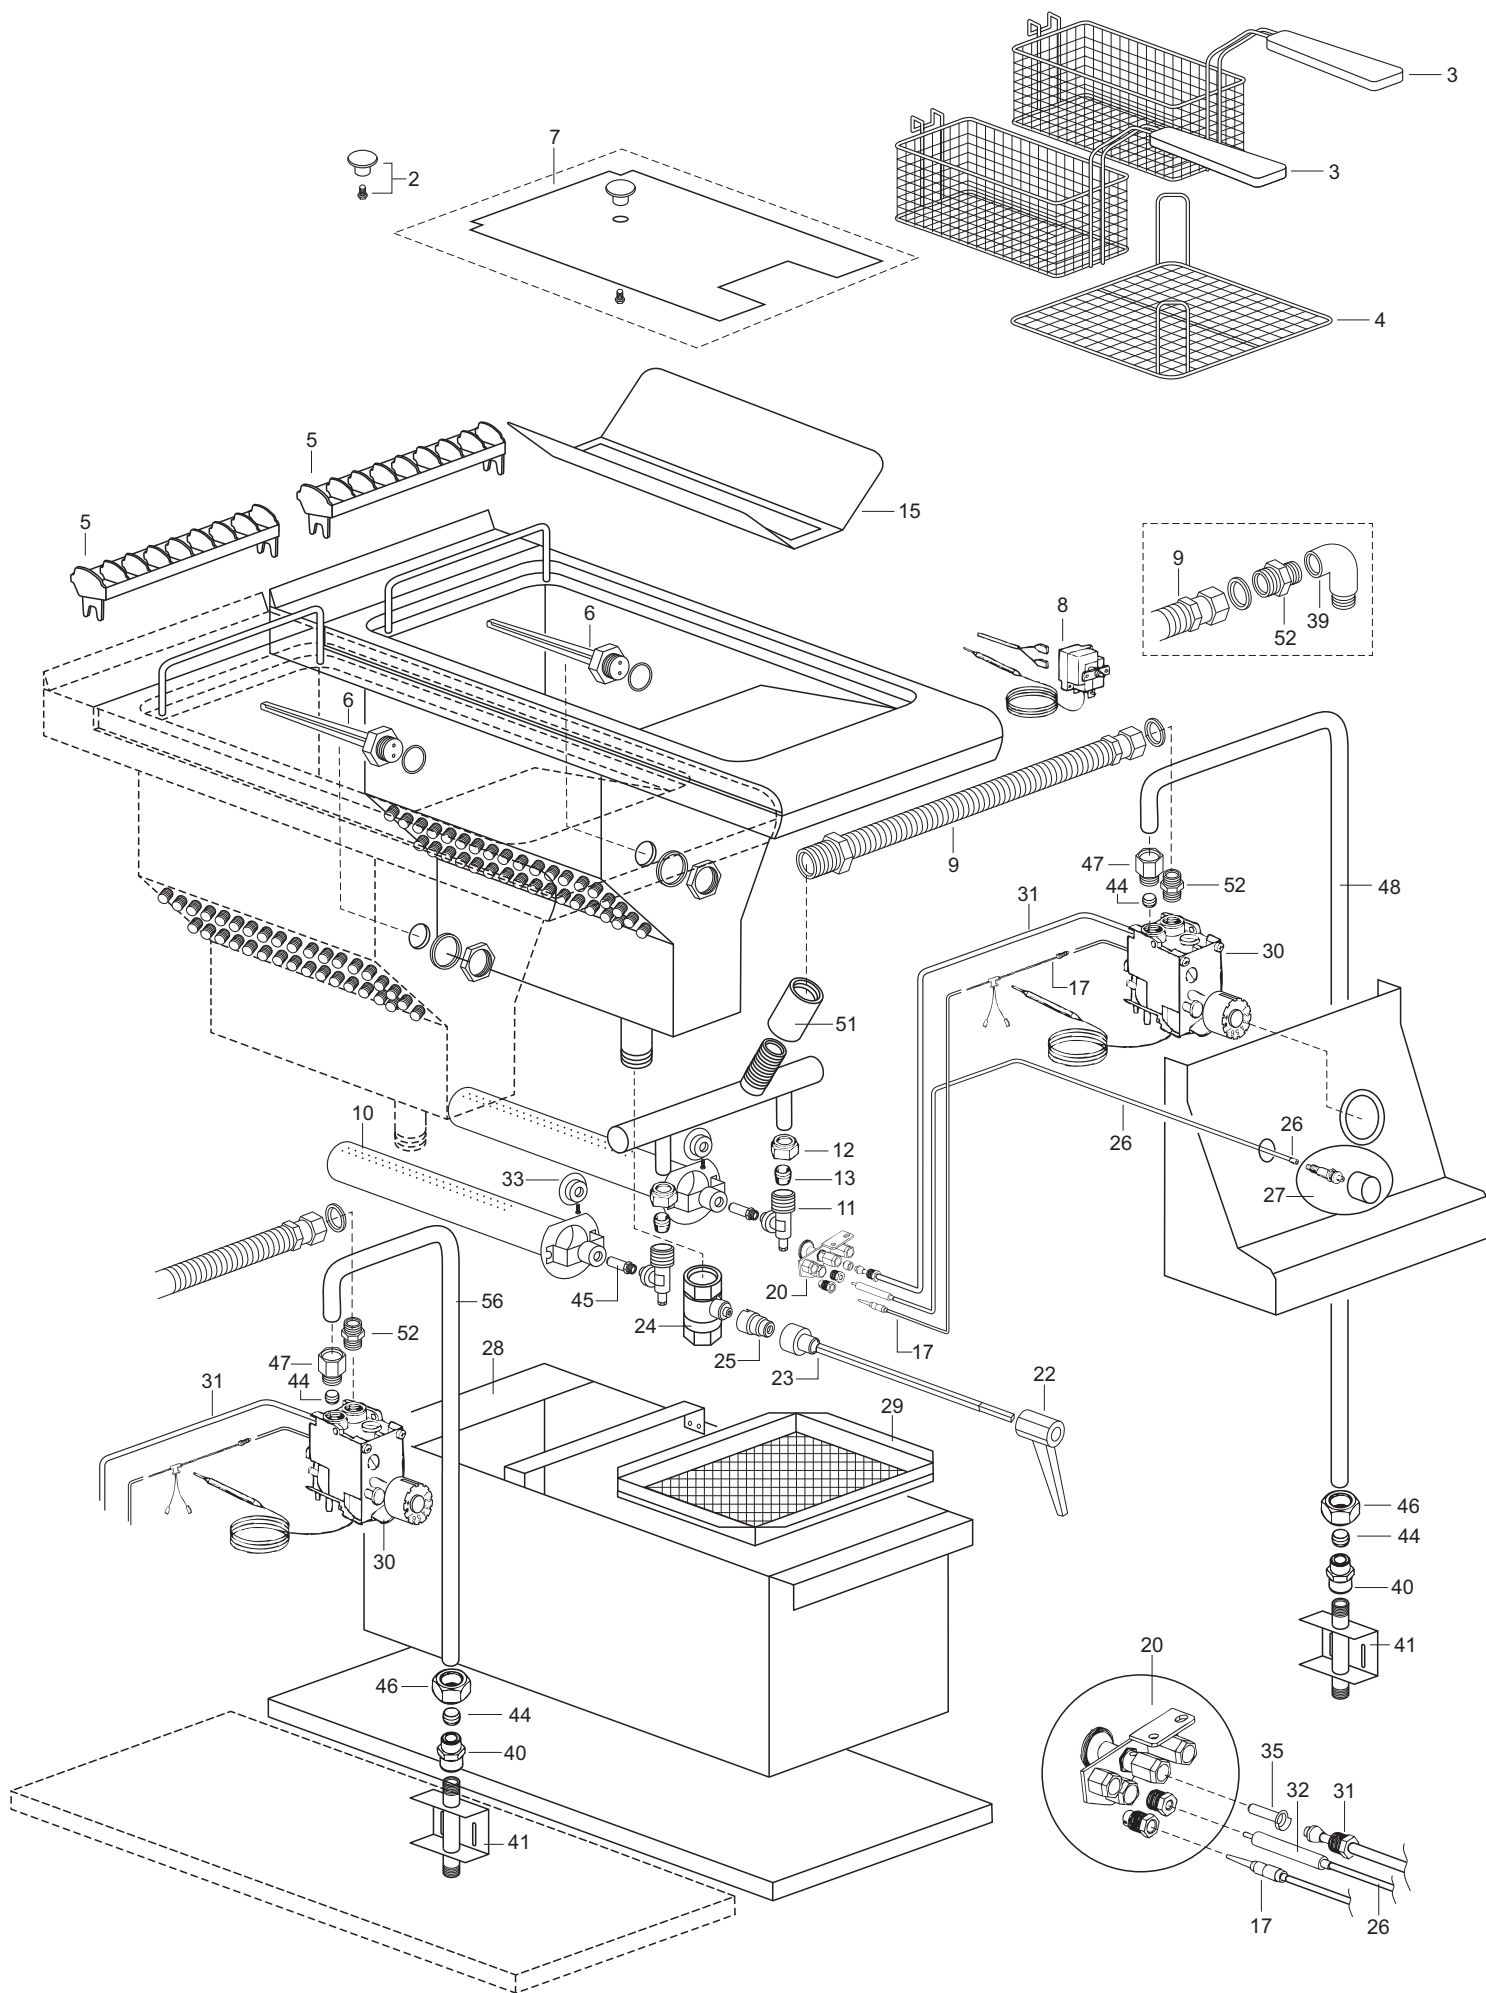

TAVOLA 1

Pagina 1

2	A00655	ASS.IMPUGNATURA FISSA P.131/35 M8 POIGNE COUVERCLE FIXE P.131/35 M8 FIXED HANDLE P131/35 M8 ASS. FIXEM GRIFF SATZ P131/35 M8 ASS.	
3	270205500	CESTELLO DA 1/1 FG.LT.12 INVASO PANIER POUR FRITEUSE Lt. 12 12 Lt. FRYER BASKET KORB FÜR FRITEUSE LT. 12	
4	270205650	RETINA SUPP.CESTINI FG-LT.12 INVASO GRILLAGE SUPP. PANIERS 12 LT. GRID FOR 12 LT. BASKET SUPPORT ROST FÜR 12 LT. KORB HALTERUNG	
5	270205480	GRIGLIA DI GHISA SCARICO FUMI PIANO GRILLE EN FONTE EVACUATION FUMES CAST IRON GRID F.FUMERISER GUSSEISEN ROST FUER ABGASE	
6	A00431	PORTABULBI CON DADO E GUARNIZIONE SUPPORT DE BULBES AVEC ECROU+JOINT BULBE SUPPORT W/SCREW & GASKET KOLBENHALTER M/MUTTER & DICHTUNG	
7	A00650	ASS.COPERCHIO VASCA FG ELE LT12/17 ASS.COUCVERCLE BAC FRIT.ELE.LT.12/17 TANK LID ASS. DECKEL FÜR FRITEUSEN BECKEN LT12/17	
8	A00668	ASS. TERMOST. DI SIC. F.G. + CONT. ASS.THERMOST.DE SEC. FRITEUSE HIGHT LIMIT THERMOSTAT ASS. SICHERHEIT THERMOSTAT SATZ	
9	43151222	RACCORDO FLES. GAS 220-410 MFI/2 RACCORD FLEXIBLE GAZ 220-410 MFI/2 GAS FLEXIBLE GAS SCHLAUCH	
10	770125060	ASS. BRUC. MULTIGAS 11KW FG. LT.17 ASS.BRULEUR MULTIGAZ 11 KW MULTIGAS BURNER 11 KW. MULTIGAS BRENNER 11 KW.	
11	A00581	ASS.GOMITO A 90° M20-M14 LUNGO 6 ASS.RACCORD 90° M20-M14 LONGUE 6 90° ELBOW ASS M20-M14 ELBOGENROHR SATZ 90°M20-M14	
12	270201680	DADO PER BICONO 10/S-M20X1,5 ECROU POUR BICONE 10/S-M20X1,5 NUT FOR NOSE CONE 10/S-M20X1,5 MUTTER FUER BICONE 10/S-M20X1,5	
13	270201580	BICONO DM.10 S BICONE DIAM.10 S NOSE CONE DIAM.10 S BICONE DIAM.10 S	
15	770126030	ASS. PROT.INT.FONDO VASCA FG.LT.12 ASS.PROTEC.INT.FOND BAC FRITEUSE TANK BOTTOM PROTECTION ASS. GAS FRYER BECKEN BODEN SCHUTZ FÜR GAS FRITEU SE	
17	4343106	TERMOCOPPIA INT.M9X1 L=850 THERMOCOUPLE M9X1 L=600 THERMOCOUPLE M9X1 L=600 THERMOELEMENT M9X1 L=600	
20	A00664	ASS. PILOTA ACC. 3-VIE M10X1 321 ASS.VEILLEUSE ALL.3 VOIS M10X1 321 3-WAY IGNITION PILOT ASS. 3-WEGE ZÜNDUNG PILOT SATZ.