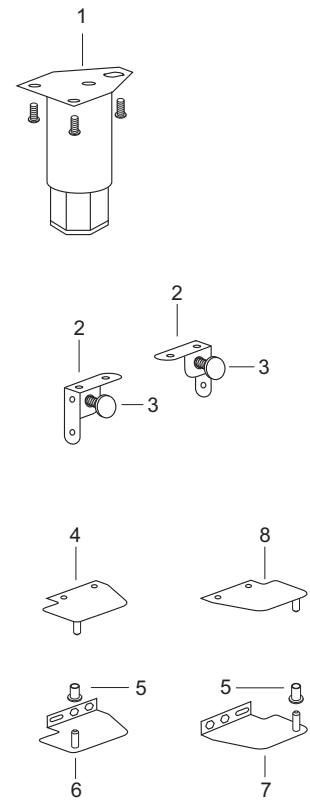

TAVOLA 2

Pagina 2

1	290120510	ASS. PIEDE FLANG. DM.58 REG.95-160 ASS. PIED FLANG.REGABLE 9 DM.58 FLANGED FOOT ASS. DM.58 REG.9 GEFLANSCHTER FUSS DM.58 REG.9	
2	770346560	*ES*SUPP. CALAMITA DM.22 SUPP. AIMANT DM.22 UPPER MAGNET DM.22 OBEREN MAGNET DM.22	
3	4198808	CALAMITA 22X3 GAMBO M6X10 AIMANT 22X3 - M6X10 MAGNET 22X3 - M6X10 MAGNET 22X3 - M6X10	
4	770112490	ASS. CERNIERA SUPERIORE SX SUPP. CHARNIERE SUP. GAUCHE LEFT UPPER HINGE ASS. LINKE OBERE SCHARNIER	
5	741201310	BOCCOLA PER CERNIERA PORTINA BOUCLE POUR CHARN. PORTE BUSHING FOR DOOR HINGE BÜCHSE FÜR TÜR SCHARNIER	
6	770116510	ASS. CERNIERA INF. SX ARM. ASS. CHARN.INFER. GAUCHE ARMORE LEFT BOTTOM HINGE ASS.F.CUPBOARD LINKE UNTERE SCHARNIER F.SCHRANK	
7	770116520	ASS. CERNIERA INF. DX ARM. ASS. CHARN.INF. DROITE ARM. RIGHT BOTTOM HINGE ASS.F.CUPBOARD RECHTE UNTERE SCHARNIER F.SCHRANK	
8	770112450	ASS. CERNIERA SUPERIORE DX ASS.CHARNIERE SUPER.DROITE RIGHT UPPER HINGE ASS. RECHTE OBERE SCHARNIER	
9	A00518	ASS.PORTINA SX ARMADIO NEUTRO STYLE ASS. PORTE GAUCHE PLACARD NEUTRE LEFT DOOR ASS.F.NEUTRAL CABINET LINKE TÜR FÜR NEUTRALSCHRANK	
10	A00517	ASS.PORTINA DX ARMADIO NEUTRO STYLE ASS. PORTE DROITE PLACARD NEUTRE RIGHT DOOR ASS.F.NEUTRAL CABINET RECHTE TÜR FÜR NEUTRALSCHRANK