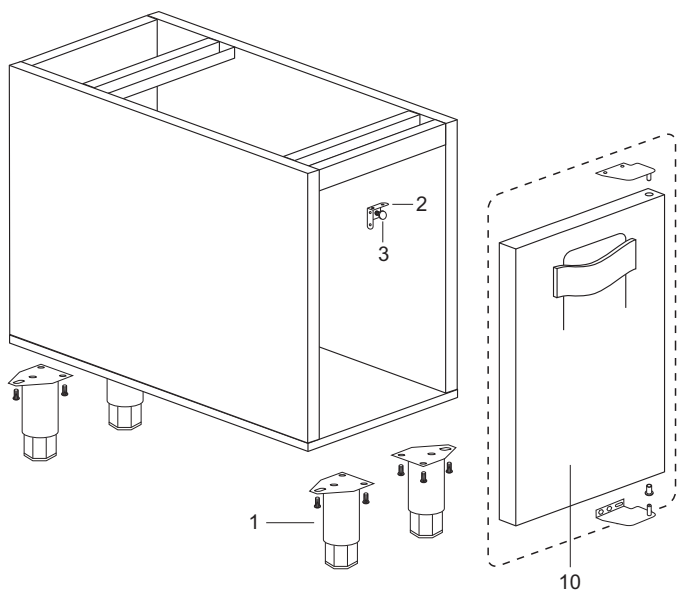

TAVOLA 2

Pagina 2

1	290120510	ASS. PIEDE FLANG. DM.58 REG.95-160 ASS. PIED FLANG.REGABLE 9 DM.58 FLANGED FOOT ASS. DM.58 REG.9 GEFLANSCHTER FUSS DM.58 REG.9	
2	770346560	*ES*SUPP. CALAMITA DM.22 SUPP. AIMANT DM.22 UPPER MAGNET DM.22 OBEREN MAGNET DM.22	
3	4198808	CALAMITA 22X3 GAMBO M6X10 AIMANT 22X3 - M6X10 MAGNET 22X3 - M6X10 MAGNET 22X3 - M6X10	
4	770112490	ASS. CERNIERA SUPERIORE SX SUPP. CHARNIERE SUP. GAUCHE LEFT UPPER HINGE ASS. LINKE OBERE SCHARNIER	
5	741201310	BOCCOLA PER CERNIERA PORTINA BOUCLE POUR CHARN. PORTE BUSHING FOR DOOR HINGE BÜCHSE FÜR TÜR SCHARNIER	
6	770116510	ASS. CERNIERA INF. SX ARM. ASS. CHARN.INFER. GAUCHE ARMORE LEFT BOTTOM HINGE ASS.F.CUPBOARD LINKE UNTERE SCHARNIER F.SCHRANK	
7	770116520	ASS. CERNIERA INF. DX ARM. ASS. CHARN.INF. DROITE ARM. RIGHT BOTTOM HINGE ASS.F.CUPBOARD RECHTE UNTERE SCHARNIER F.SCHRANK	
8	770112450	ASS. CERNIERA SUPERIORE DX ASS.CHARNIERE SUPER.DROITE RIGHT UPPER HINGE ASS. RECHTE OBERE SCHARNIER	
9	A00518	ASS.PORTINA SX ARMADIO NEUTRO STYLE ASS. PORTE GAUCHE PLACARD NEUTRE LEFT DOOR ASS.F.NEUTRAL CABINET LINKE TÜR FÜR NEUTRALSCHRANK	
10	A00517	ASS.PORTINA DX ARMADIO NEUTRO STYLE ASS. PORTE DROITE PLACARD NEUTRE RIGHT DOOR ASS.F.NEUTRAL CABINET RECHTE TÜR FÜR NEUTRALSCHRANK