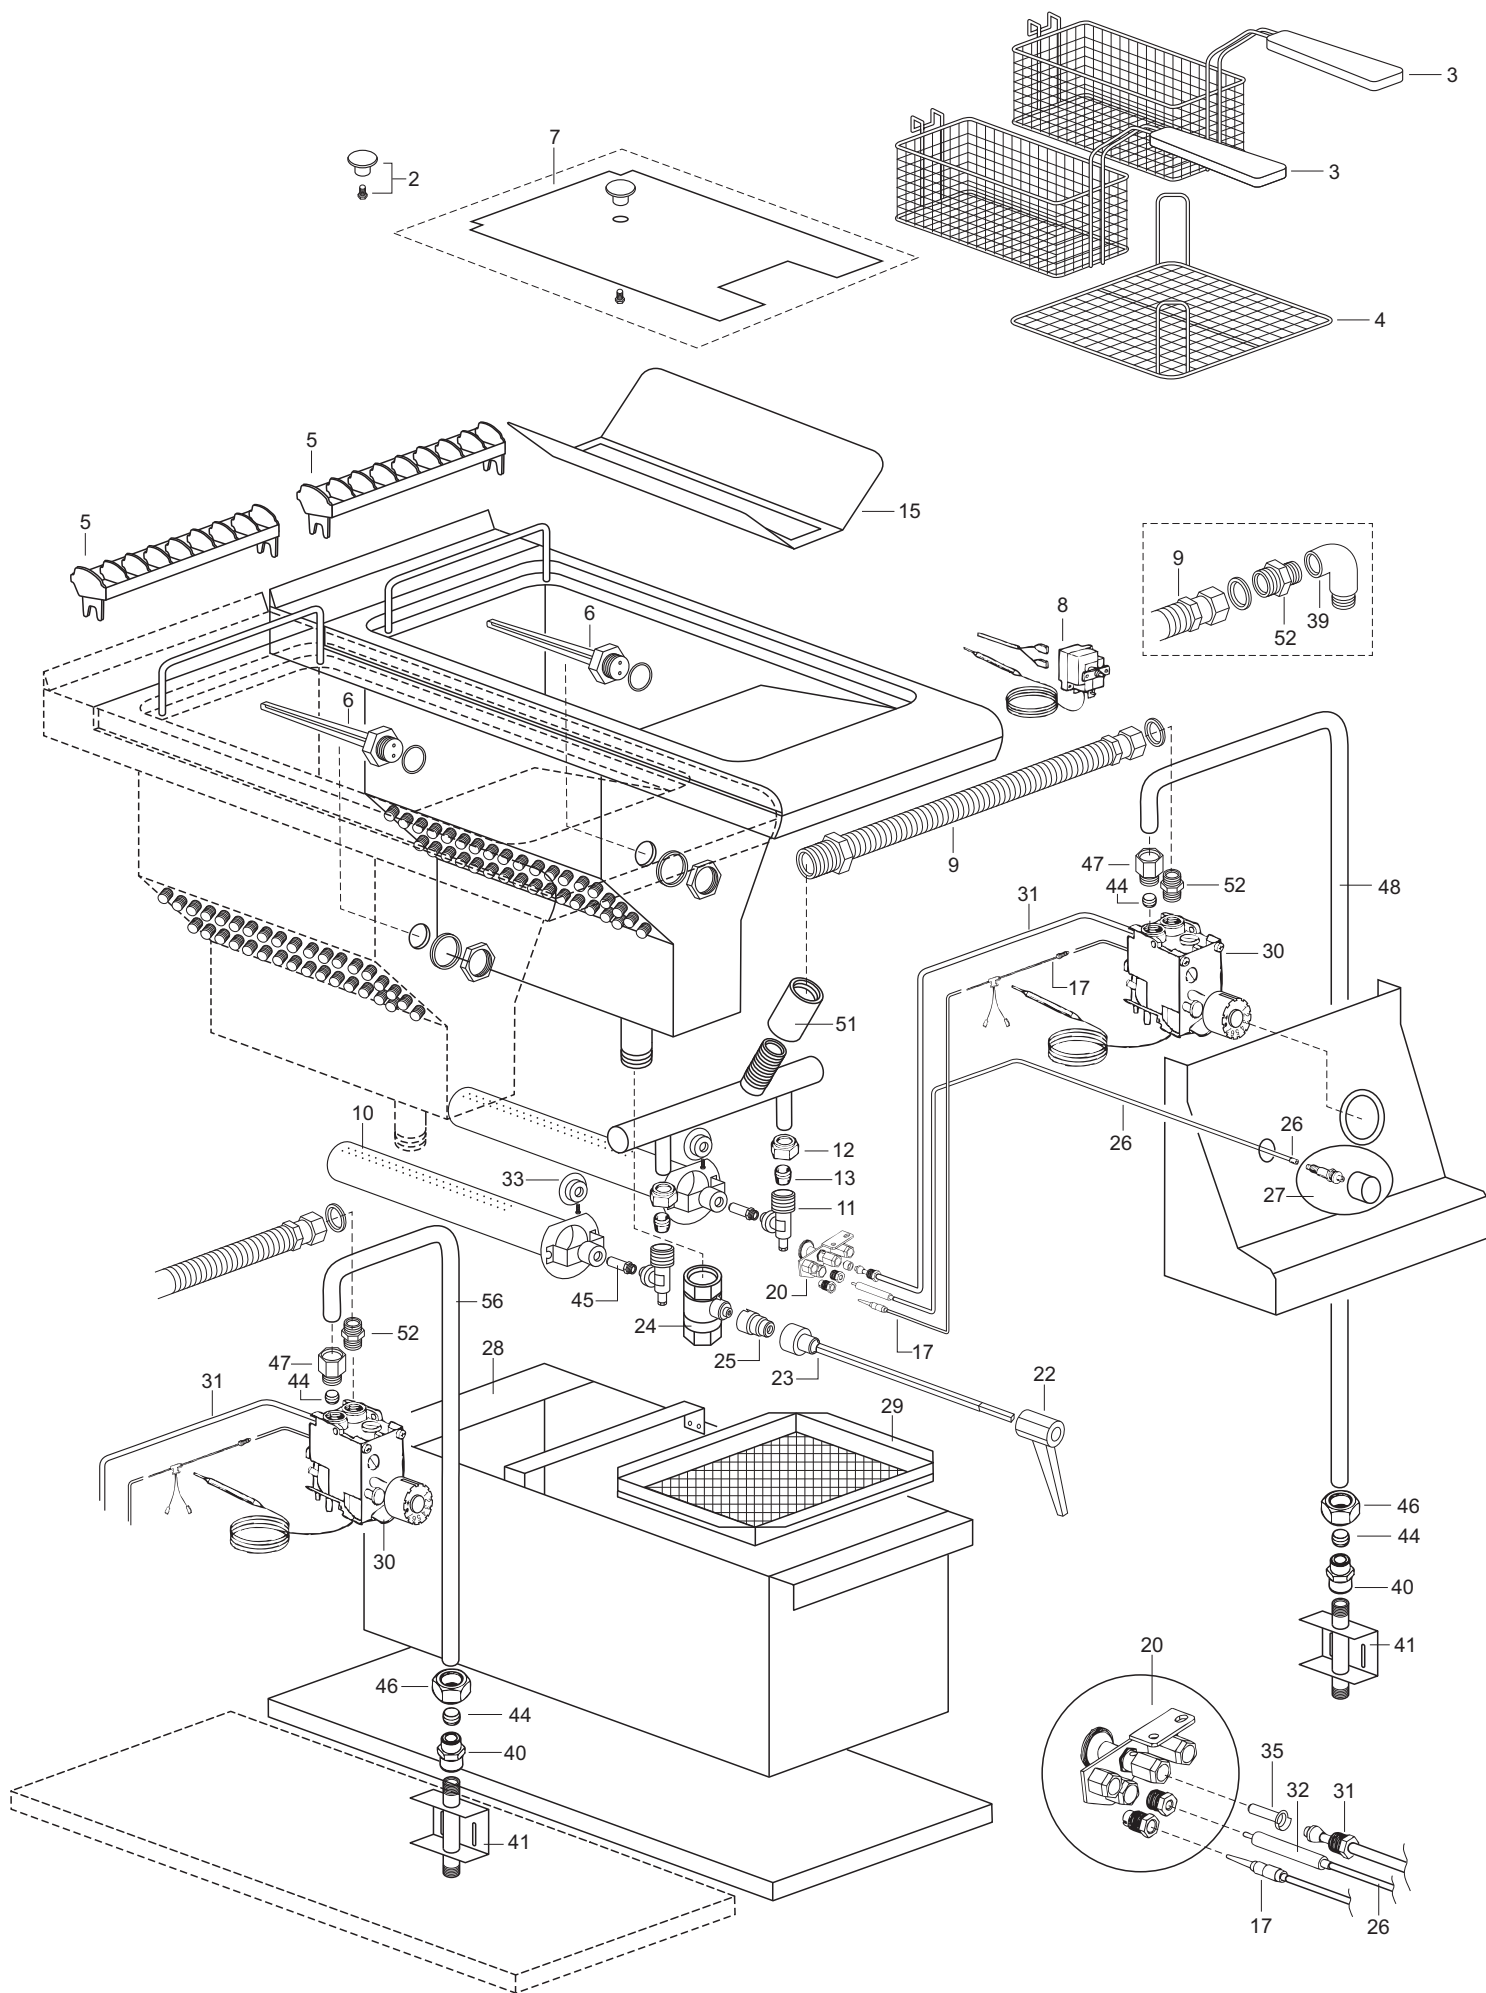

TAVOLA 1

Listino componenti per pagina 1

2	A00655	ASS.IMPUGNATURA FISSA P.131/35 M8 POIGNE COUVERCLE FIXE P.131/35 M8 FIXED HANDLE P131/35 M8 ASS. FIXEM GRIFF SATZ P131/35 M8 ASS.	
3	270205500	CESTELLO DA 1/1 FG.LT.12 INVASO PANIER POUR FRITEUSE Lt. 12 12 Lt. FRYER BASKET KORB FÜR FRITEUSE LT. 12	
4	270205650	RETINA SUPP.CESTINI FG-LT.12 INVASO GRILLAGE SUPP. PANIERS 12 LT. GRID FOR 12 LT. BASKET SUPPORT ROST FÜR 12 LT. KORB HALTERUNG	
5	270205480	GRIGLIA DI GHISA SCARICO FUMI PIANO GRILLE EN FONTE EVACUATION FUMES CAST IRON GRID F.FUMERISER GUSSEISEN ROST FUER ABGASE	
6	A00431	PORTABULBI CON DADO E GUARNIZIONE SUPPORT DE BULBES AVEC ECROU+JOINT BULBE SUPPORT W/SCREW & GASKET KOLBENHALTER M/MUTTER & DICHTUNG	
7	A00650	ASS.COPERCHIO VASCA FG ELE LT12/17 ASS.COUCVERCLE BAC FRIT.ELE.LT.12/17 TANK LID ASS. DECKEL FÜR FRITEUSEN BECKEN LT12/17	
8	A00668 <i>Recommended spare parts</i>	ASS. TERMOST. DI SIC. F.G. + CONT. ASS.THERMOST.DE SEC. FRITEUSE HIGHT LIMIT THERMOSTAT ASS. SICHERHEIT THERMOSTAT SATZ	
9	43151222	RACCORDO FLES. GAS 220-410 MFI/2 RACCORD FLEXIBLE GAZ 220-410 MFI/2 GAS FLEXIBLE GAS SCHLAUCH	
10	770125060	ASS. BRUC. MULTIGAS 11KW FG. LT.17 ASS.BRULEUR MULTIGAZ 11 KW MULTIGAS BURNER 11 KW. MULTIGAS BRENNER 11 KW.	
11	A00581	ASS.GOMITO A 90° M20-M14 LUNGO 6 ASS.RACCORD 90° M20-M14 LONGUE 6 90° ELBOW ASS M20-M14 ELBOGENROHR SATZ 90°M20-M14	
12	270201680	DADO PER BICONO 10/S-M20X1,5 ECROU POUR BICONE 10/S-M20X1,5 NUT FOR NOSE CONE 10/S-M20X1,5 MUTTER FUER BICONE 10/S-M20X1,5	
13	270201580	BICONO DM.10 S BICONE DIAM.10 S NOSE CONE DIAM.10 S BICONE DIAM.10 S	
15	770126030	ASS. PROT.INT.FONDO VASCA FG.LT.12 ASS.PROTEC.INT.FOND BAC FRITEUSE TANK BOTTOM PROTECTION ASS. GAS FRYER BECKEN BODEN SCHUTZ FÜR GAS FRITEU SE	
17	4343106 <i>Recommended spare parts</i>	TERMOCOPPIA INT.M9X1 L=850 THERMOCOUPLE M9X1 L=600 THERMOCOUPLE M9X1 L=600 THERMOELEMENT M9X1 L=600	
20	A00664 <i>Recommended spare parts</i>	ASS. PILOTA ACC. 3-VIE M10X1 321 ASS.VEILLEUSE ALL.3 VOIS M10X1 321 3-WAY IGNITION PILOT ASS. 3-WEGE ZÜNDUNG PILOT SATZ.