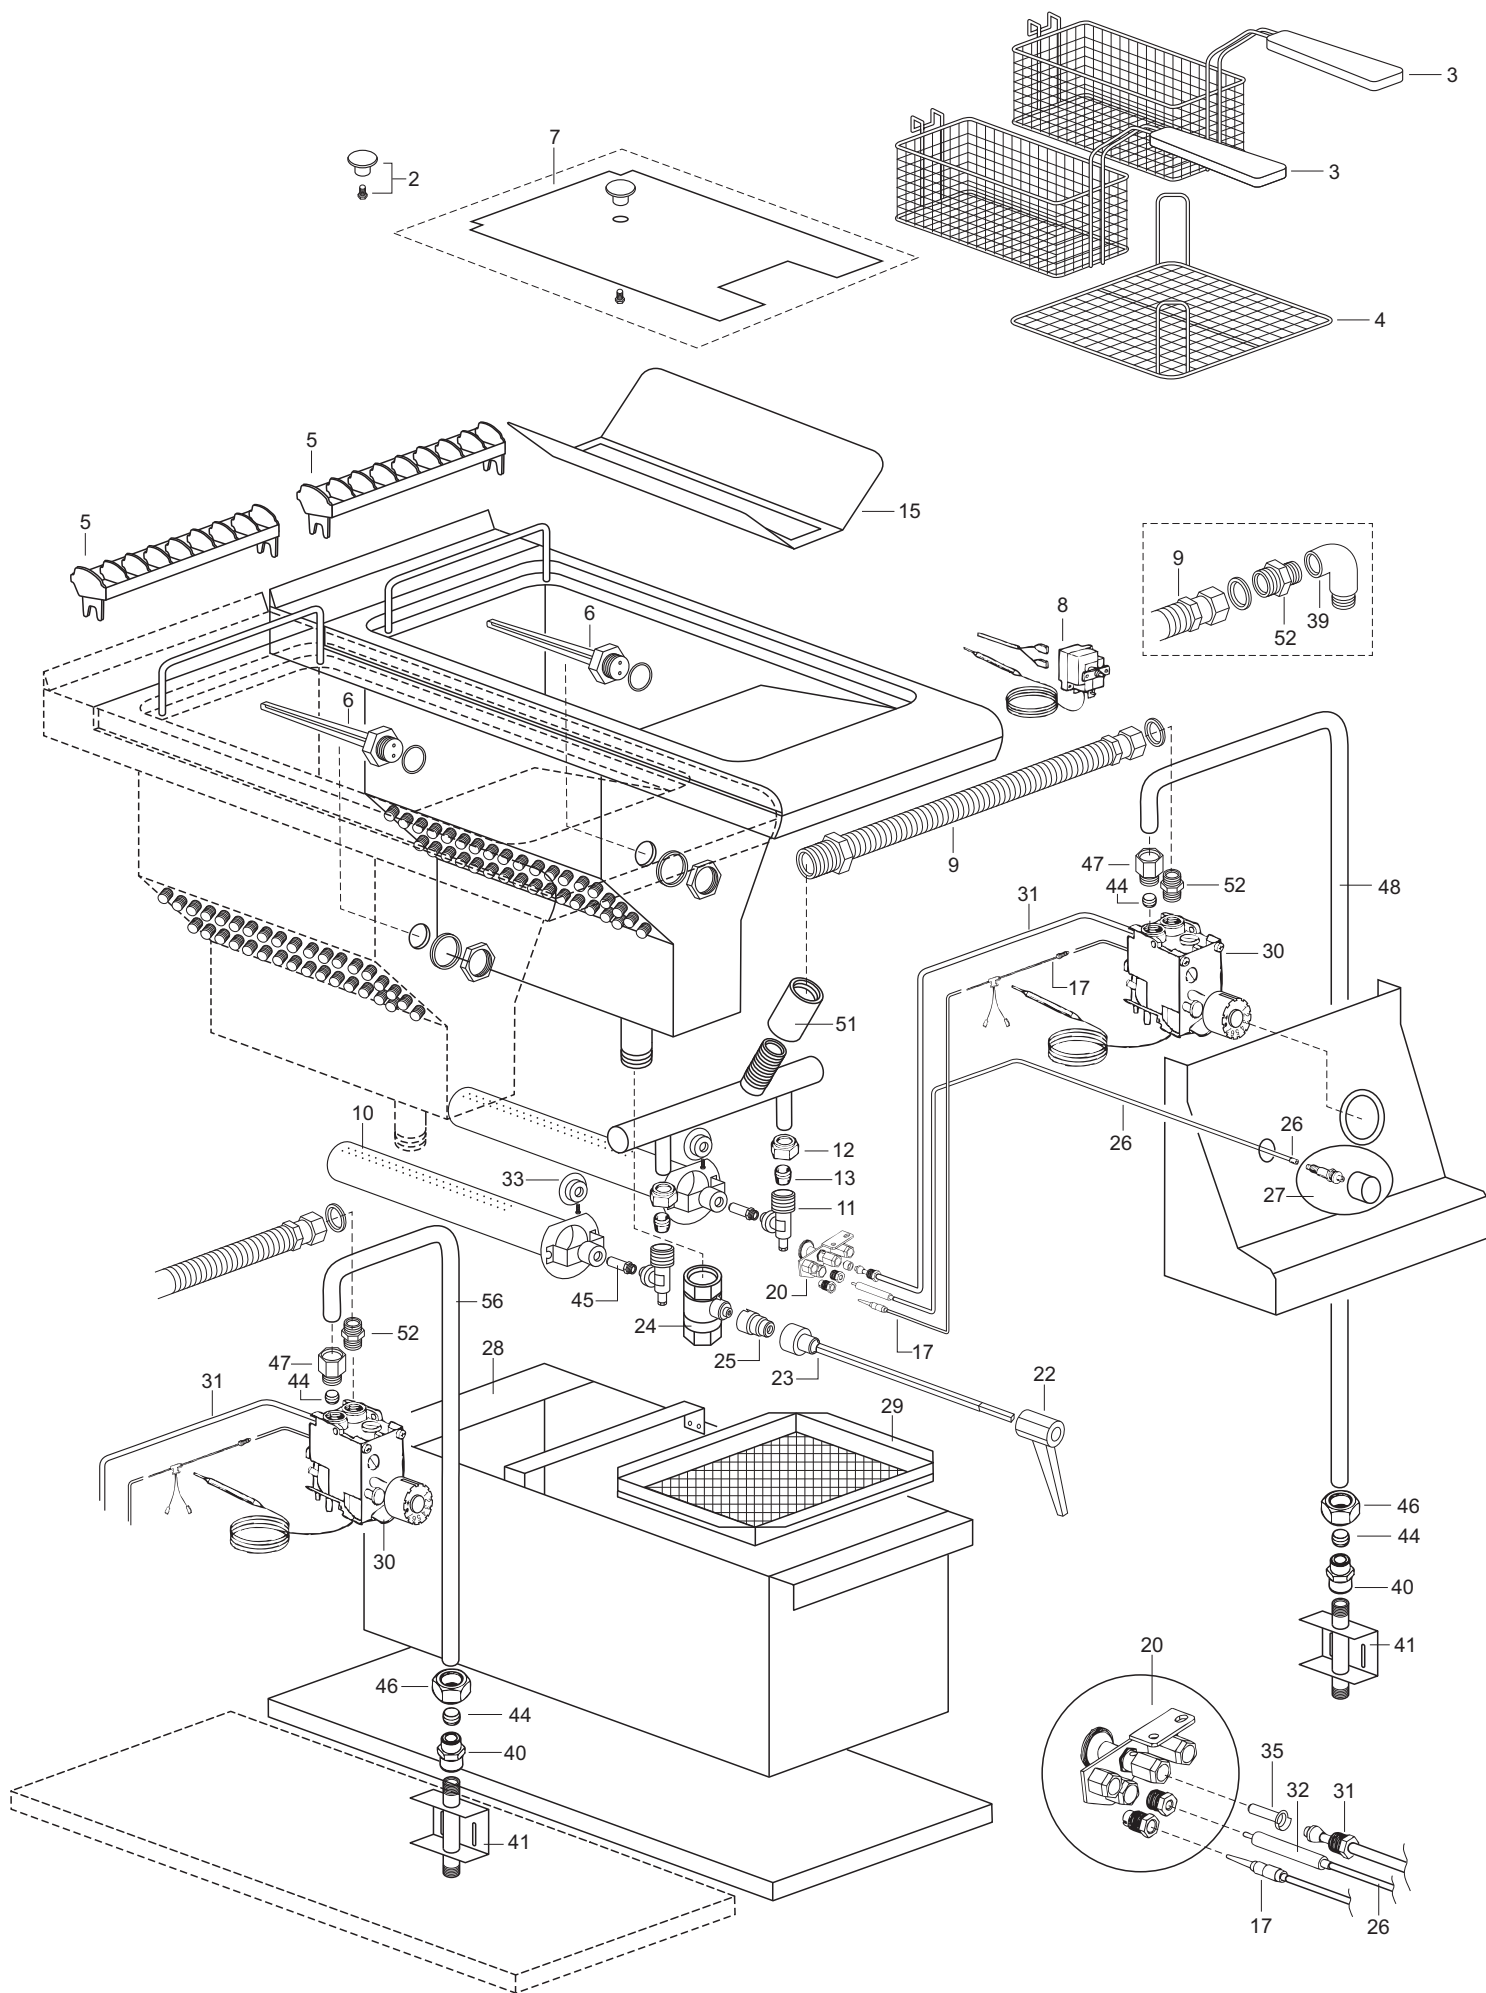

TAVOLA 1

Listino componenti per pagina 1

2	A00655	ASS.IMPUGNATURA FISSA P.131/35 M8 POIGNE COUVERCLE FIXE P.131/35 M8 FIXED HANDLE P131/35 M8 ASS. FIXEM GRIFF SATZ P131/35 M8 ASS.	
3	270205630 <i><u>Recommended spare parts</u></i>	CESTEL. 1/2(LT.6,5) FG.LT.17 INVASO PANIER POUR FRITEUSE LT,18 18 Lt. FRYER BASKET KORB FÜR FRITEUSE LT. 18	
4	270205620 <i><u>Recommended spare parts</u></i>	RETINA SUPP.CESTINO FG LT.17 INVASO GRILLAGE SUUP.PANIER FRIT.LT17 17 LT. TANK FILTER ASS. FILTER F.17 LT FRITEUSEN BECKEN	
5	270205480	GRIGLIA DI GHISA SCARICO FUMI PIANO GRILLE EN FONTE EVACUATION FUMES CAST IRON GRID F.FUMERISER GUSSEISEN ROST FUER ABGASE	
6	A00431 <i><u>Recommended spare parts</u></i>	PORTABULBI CON DADO E GUARNIZIONE SUPPORT DE BULBES AVEC ECROU+JOINT BULBE SUPPORT W/SCREW & GASKET KOLBENHALTER M/MUTTER & DICHTUNG	
7	A00650	ASS.COPERCHIO VASCA FG ELE LT12/17 ASS.COUCVERCLE BAC FRIT.ELE.LT.12/17 TANK LID ASS. DECKEL FÜR FRITEUSEN BECKEN LT12/17	
8	A00668 <i><u>Recommended spare parts</u></i>	ASS. TERMOST. DI SIC. F.G. + CONT. ASS.THERMOST.DE SEC. FRITEUSE HIGHT LIMIT THERMOSTAT ASS. SICHERHEIT THERMOSTAT SATZ	
9	43151222	RACCORDO FLES. GAS 220-410 MFI/2 RACCORD FLEXIBLE GAZ 220-410 MFI/2 GAS FLEXIBLE GAS SCHLAUCH	
10	770125060	ASS. BRUC. MULTIGAS 11KW FG. LT.17 ASS.BRULEUR MULTIGAZ 11 KW MULTIGAS BURNER 11 KW. MULTIGAS BRENNER 11 KW.	
11	A00581	ASS.GOMITO A 90° M20-M14 LUNGO 6 ASS.RACCORD 90° M20-M14 LONGUE 6 90° ELBOW ASS M20-M14 ELBOGENROHR SATZ 90°M20-M14	
12	270201680	DADO PER BICONO 10/S-M20X1,5 ECROU POUR BICONE 10/S-M20X1,5 NUT FOR NOSE CONE 10/S-M20X1,5 MUTTER FUER BICONE 10/S-M20X1,5	
13	270201580	BICONO DM.10 S BICONE DIAM.10 S NOSE CONE DIAM.10 S BICONE DIAM.10 S	
15	770125170	ASS. PROT.INT.FONDO VASCA FG.LT.17 ASS.PROTEC.INT.FOND CUVE FRIT.17 LT TANK BOTTOM PROTECTION ASS. GAS FRYER BECKEN BODEN SCHUTZ FÜR GAS FRITEU SE	
17	4343106 <i><u>Recommended spare parts</u></i>	TERMOCOPPIA INT.M9X1 L=850 THERMOCOUPLE M9X1 L=600 THERMOCOUPLE M9X1 L=600 THERMOELEMENT M9X1 L=600	
20	A00664 <i><u>Recommended spare parts</u></i>	ASS. PILOTA ACC. 3-VIE M10X1 321 ASS.VEILLEUSE ALL.3 VOIS M10X1 321 3-WAY IGNITION PILOT ASS. 3-WEGE ZÜNDUNG PILOT SATZ.