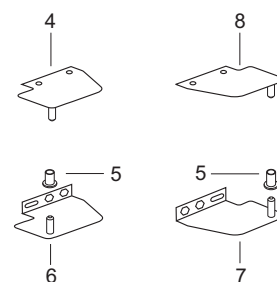

TAVOLA 2

Listino componenti per pagina 2

1	290120510	ASS. PIEDE FLANG. DM.58 REG.95-160 ASS. PIED FLANG.REGABLE 9 DM.58 FLANGED FOOT ASS. DM.58 REG.9 GEFLANSCHTER FUSS DM.58 REG.9	
2	770346560	*ES*SUPP. CALAMITA DM.22 SUPP. AIMANT DM.22 UPPER MAGNET DM.22 OBEREN MAGNET DM.22	
3	4198808	CALAMITA 22X3 GAMBO M6X10 AIMANT 22X3 - M6X10 MAGNET 22X3 - M6X10 MAGNET 22X3 - M6X10	
4	770112490	ASS. CERNIERA SUPERIORE SX SUPP. CHARNIERE SUP. GAUCHE LEFT UPPER HINGE ASS. LINKE OBERE SCHARNIER	
5	741201310	BOCCOLA PER CERNIERA PORTINA BOUCLE POUR CHARN. PORTE BUSHING FOR DOOR HINGE BÜCHSE FÜR TÜR SCHARNIER	
6	770116510	ASS. CERNIERA INF. SX ARM. ASS. CHARN.INFER. GAUCHE ARMORE LEFT BOTTOM HINGE ASS.F.CUPBOARD LINKE UNTERE SCHARNIER F.SCHRANK	
7	770116520	ASS. CERNIERA INF. DX ARM. ASS. CHARN.INF. DROITE ARM. RIGHT BOTTOM HINGE ASS.F.CUPBOARD RECHTE UNTERE SCHARNIER F.SCHRANK	
8	770112450	ASS. CERNIERA SUPERIORE DX ASS.CHARNIERE SUPER.DROITE RIGHT UPPER HINGE ASS. RECHTE OBERE SCHARNIER	
9	A00518	ASS.PORTINA SX ARMADIO NEUTRO STYLE ASS. PORTE GAUCHE PLACARD NEUTRE LEFT DOOR ASS.F.NEUTRAL CABINET LINKE TÜR FÜR NEUTRALSCHRANK	
10	A00517	ASS.PORTINA DX ARMADIO NEUTRO STYLE ASS. PORTE DROITE PLACARD NEUTRE RIGHT DOOR ASS.F.NEUTRAL CABINET RECHTE TÜR FÜR NEUTRALSCHRANK