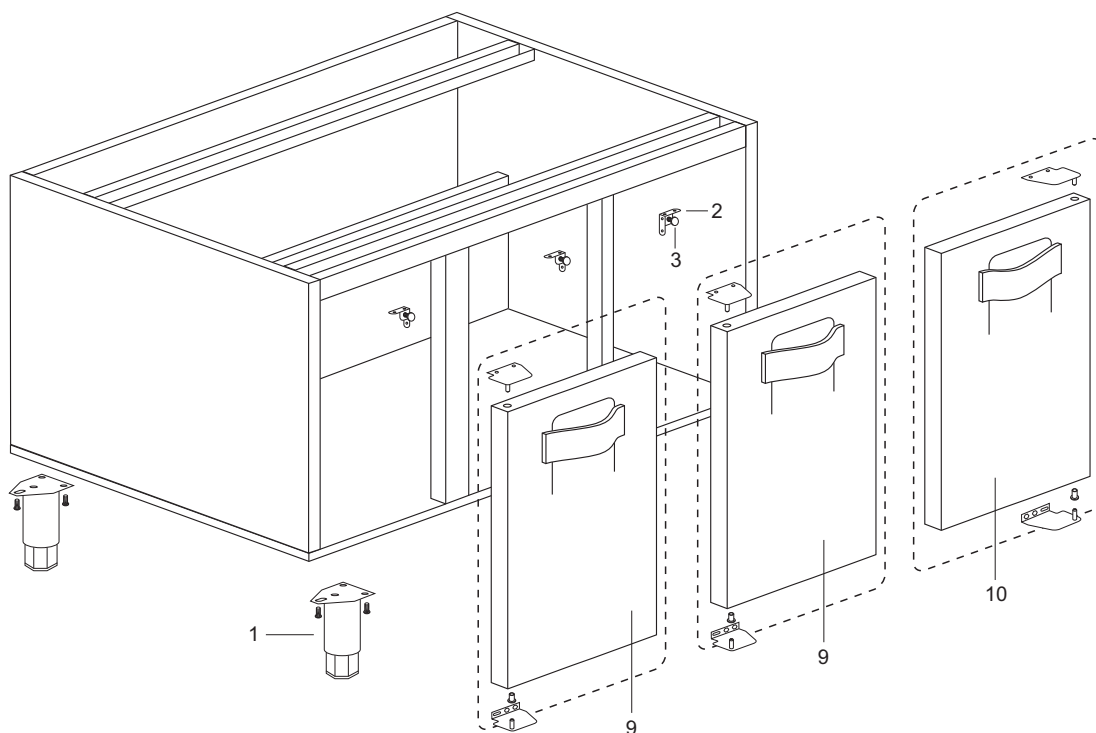

TAVOLA 2

Listino componenti per pagina 2

1	290120510	ASS. PIEDE FLANG. DM.58 REG.95-160 ASS. PIED FLANG.REGABLE 9 DM.58 FLANGED FOOT ASS. DM.58 REG.9 GEFLANSCHTER FUSS DM.58 REG.9	
2	770346560	*ES*SUPP. CALAMITA DM.22 SUPP. AIMANT DM.22 UPPER MAGNET DM.22 OBEREN MAGNET DM.22	
3	4198808	CALAMITA 22X3 GAMBO M6X10 AIMANT 22X3 - M6X10 MAGNET 22X3 - M6X10 MAGNET 22X3 - M6X10	
4	770112490	ASS. CERNIERA SUPERIORE SX SUPP. CHARNIERE SUP. GAUCHE LEFT UPPER HINGE ASS. LINKE OBERE SCHARNIER	
5	741201310	BOCCOLA PER CERNIERA PORTINA BOUCLE POUR CHARN. PORTE BUSHING FOR DOOR HINGE BÜCHSE FÜR TÜR SCHARNIER	
6	770116510	ASS. CERNIERA INF. SX ARM. ASS. CHARN.INFER. GAUCHE ARMORE LEFT BOTTOM HINGE ASS.F.CUPBOARD LINKE UNTERE SCHARNIER F.SCHRANK	
7	770116520	ASS. CERNIERA INF. DX ARM. ASS. CHARN.INF. DROITE ARM. RIGHT BOTTOM HINGE ASS.F.CUPBOARD RECHTE UNTERE SCHARNIER F.SCHRANK	
8	770112450	ASS. CERNIERA SUPERIORE DX ASS.CHARNIERE SUPER.DROITE RIGHT UPPER HINGE ASS. RECHTE OBERE SCHARNIER	
9	A00518	ASS.PORTINA SX ARMADIO NEUTRO STYLE ASS. PORTE GAUCHE PLACARD NEUTRE LEFT DOOR ASS.F.NEUTRAL CABINET LINKE TÜR FÜR NEUTRALSCHRANK	
10	A00517	ASS.PORTINA DX ARMADIO NEUTRO STYLE ASS. PORTE DROITE PLACARD NEUTRE RIGHT DOOR ASS.F.NEUTRAL CABINET RECHTE TÜR FÜR NEUTRALSCHRANK